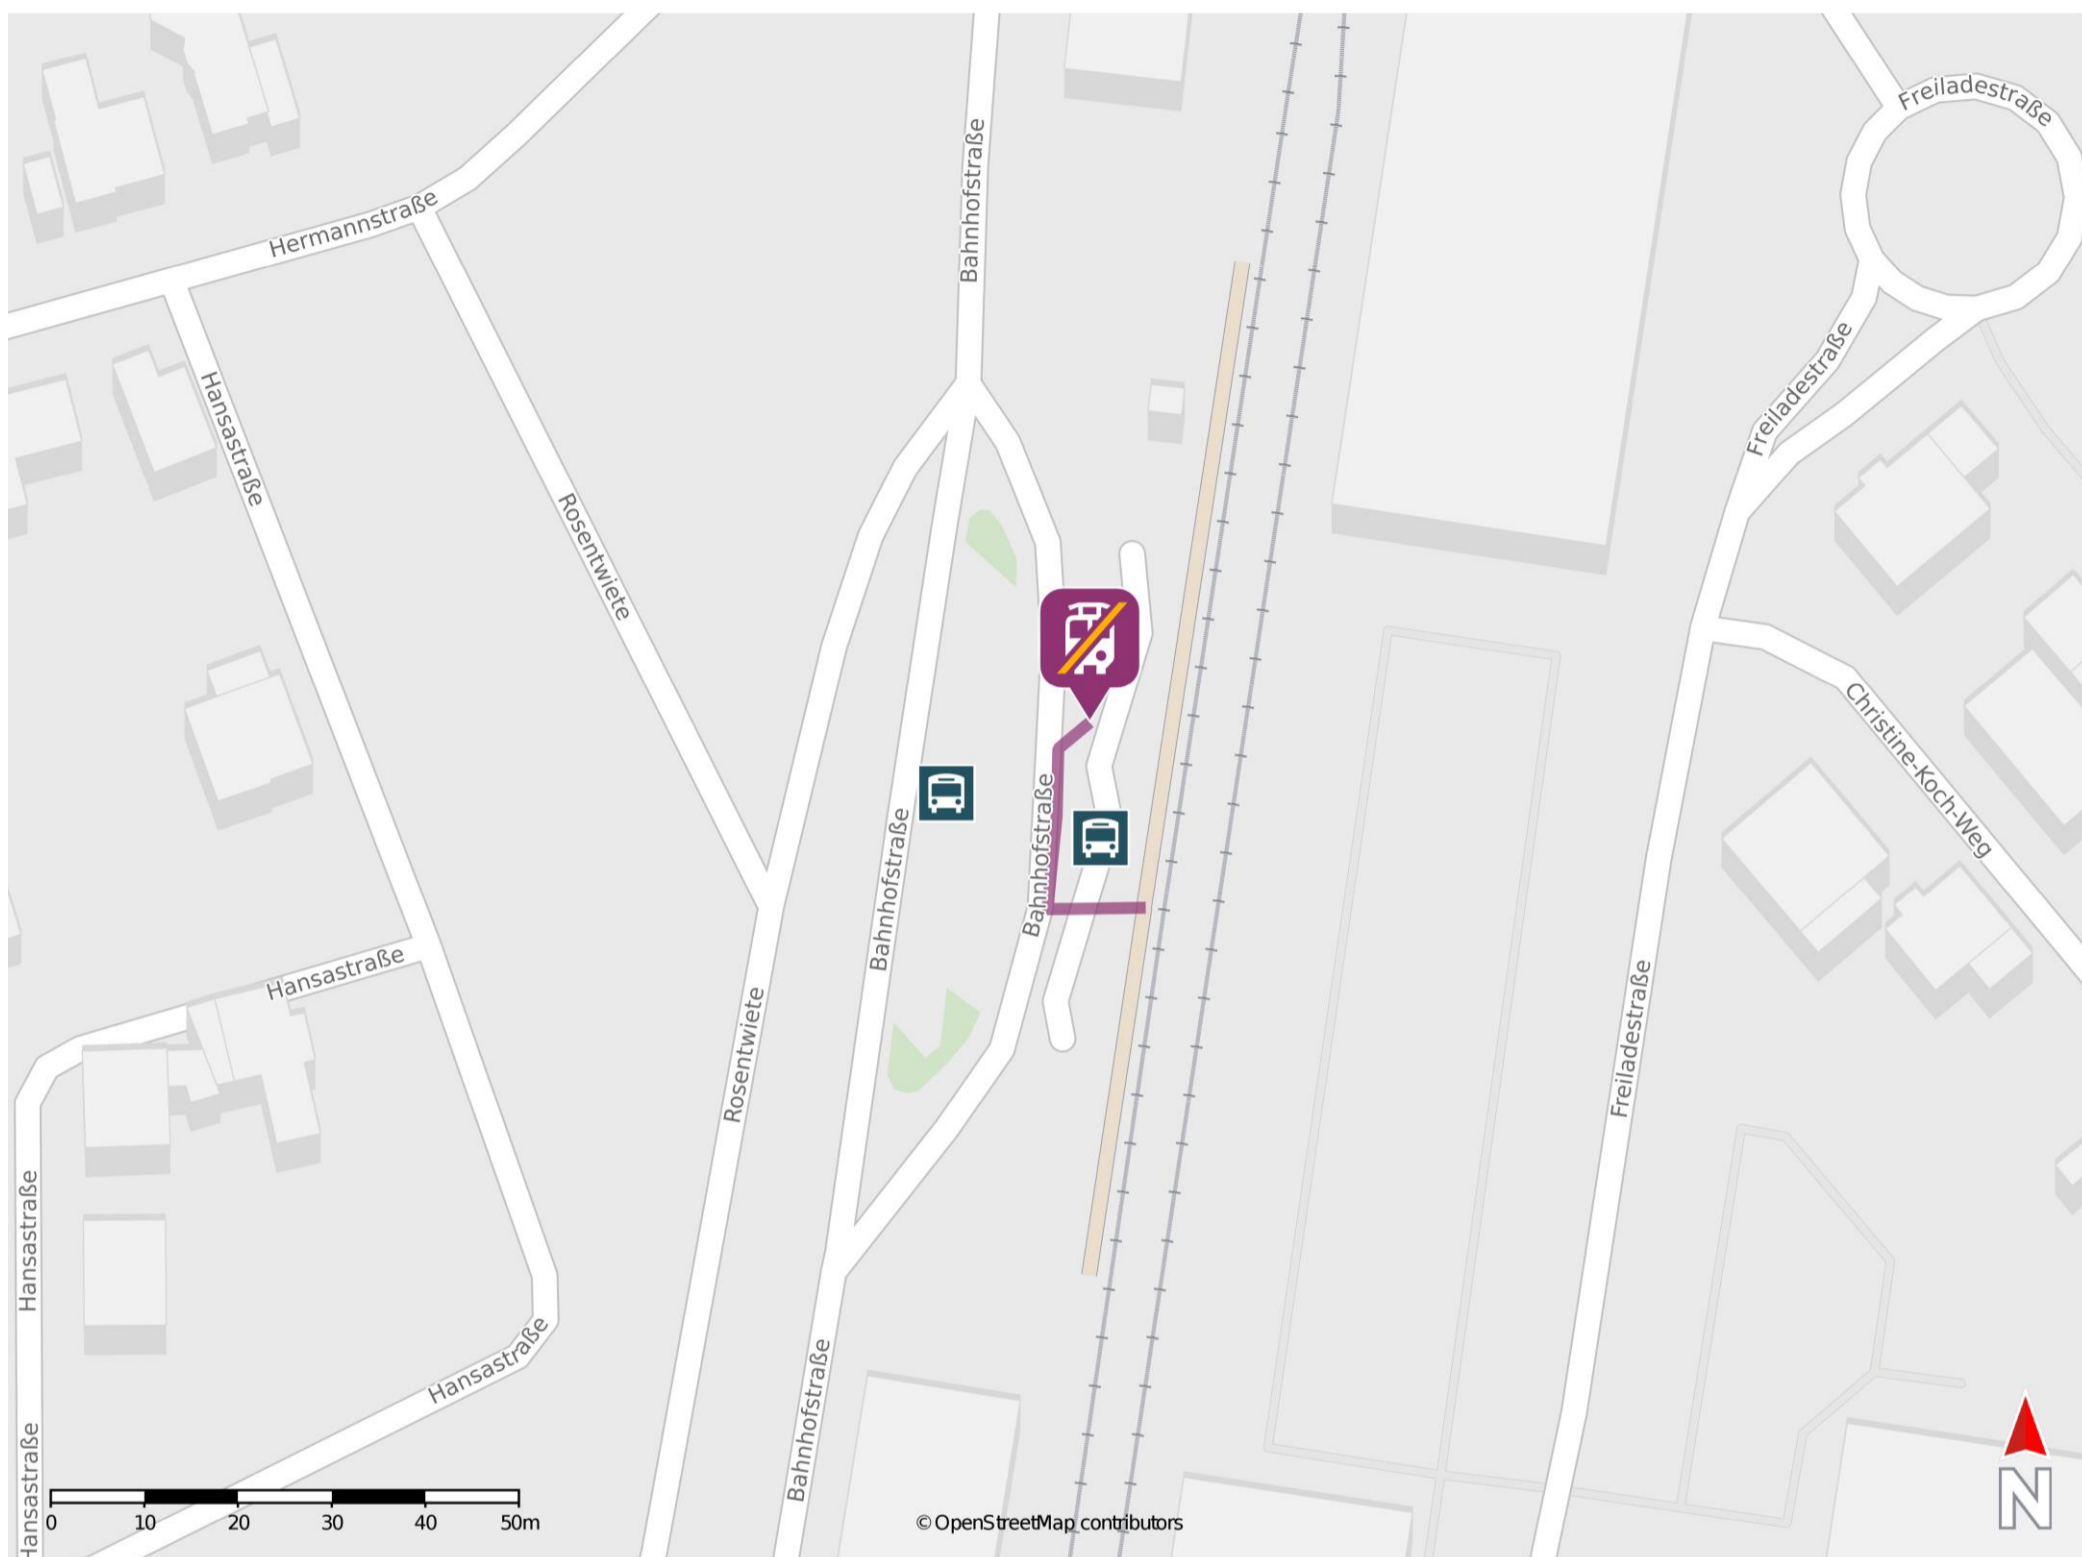

Brilon Stadt

Wegbeschreibung Schienenersatzverkehr *

Verlassen Sie den Bahnsteig und begeben Sie sich zum Bahnhofsvorplatz. Die Ersatzhaltestelle befindet sich auf dem Bahnhofsvorplatz an der Haltestelle Bahnhof.

* Fahrradmitnahme im Schienenersatzverkehr nur begrenzt möglich.
Im QR Code sind die Koordinaten der Ersatzhaltestelle hinterlegt.

— barrierefrei
— nicht barrierefrei