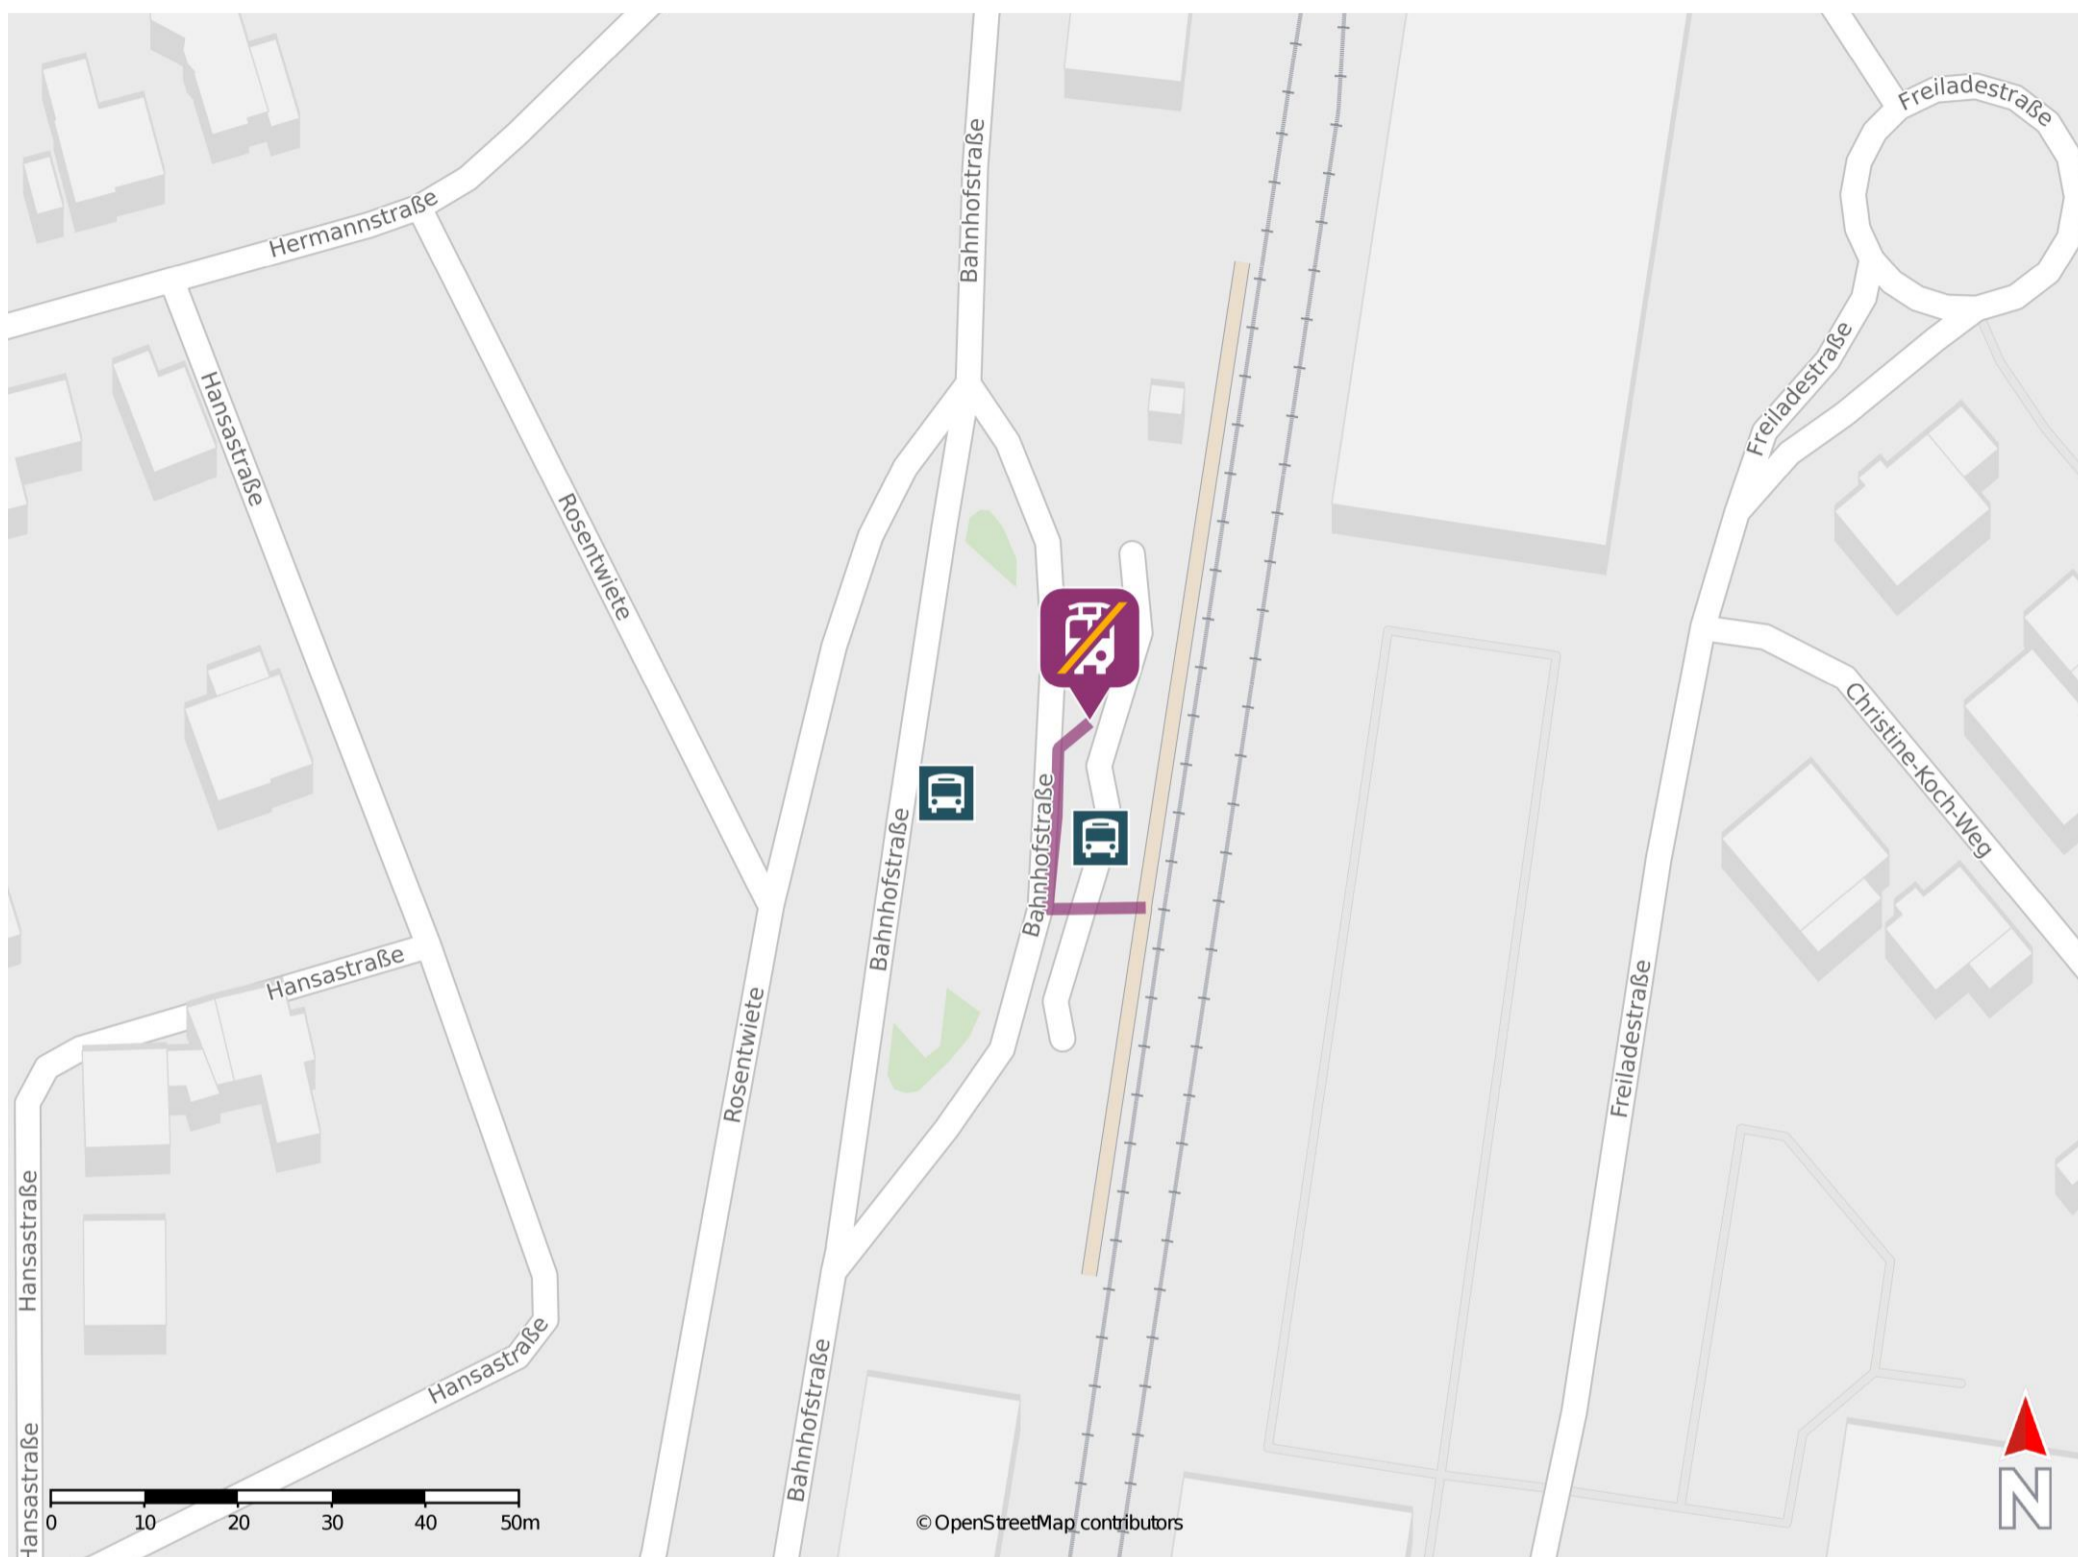

Brilon Stadt

Wegbeschreibung Schienenersatzverkehr *

Verlassen Sie den Bahnsteig und begeben Sie sich zum Bahnhofsvorplatz. Die Ersatzhaltestelle befindet sich auf dem Bahnhofsvorplatz an der Haltestelle Bahnhof.

* Fahrradmitnahme im Schienenersatzverkehr nur begrenzt möglich.
Im QR Code sind die Koordinaten der Ersatzhaltestelle hinterlegt.

— barrierefrei
- nicht barrierefrei