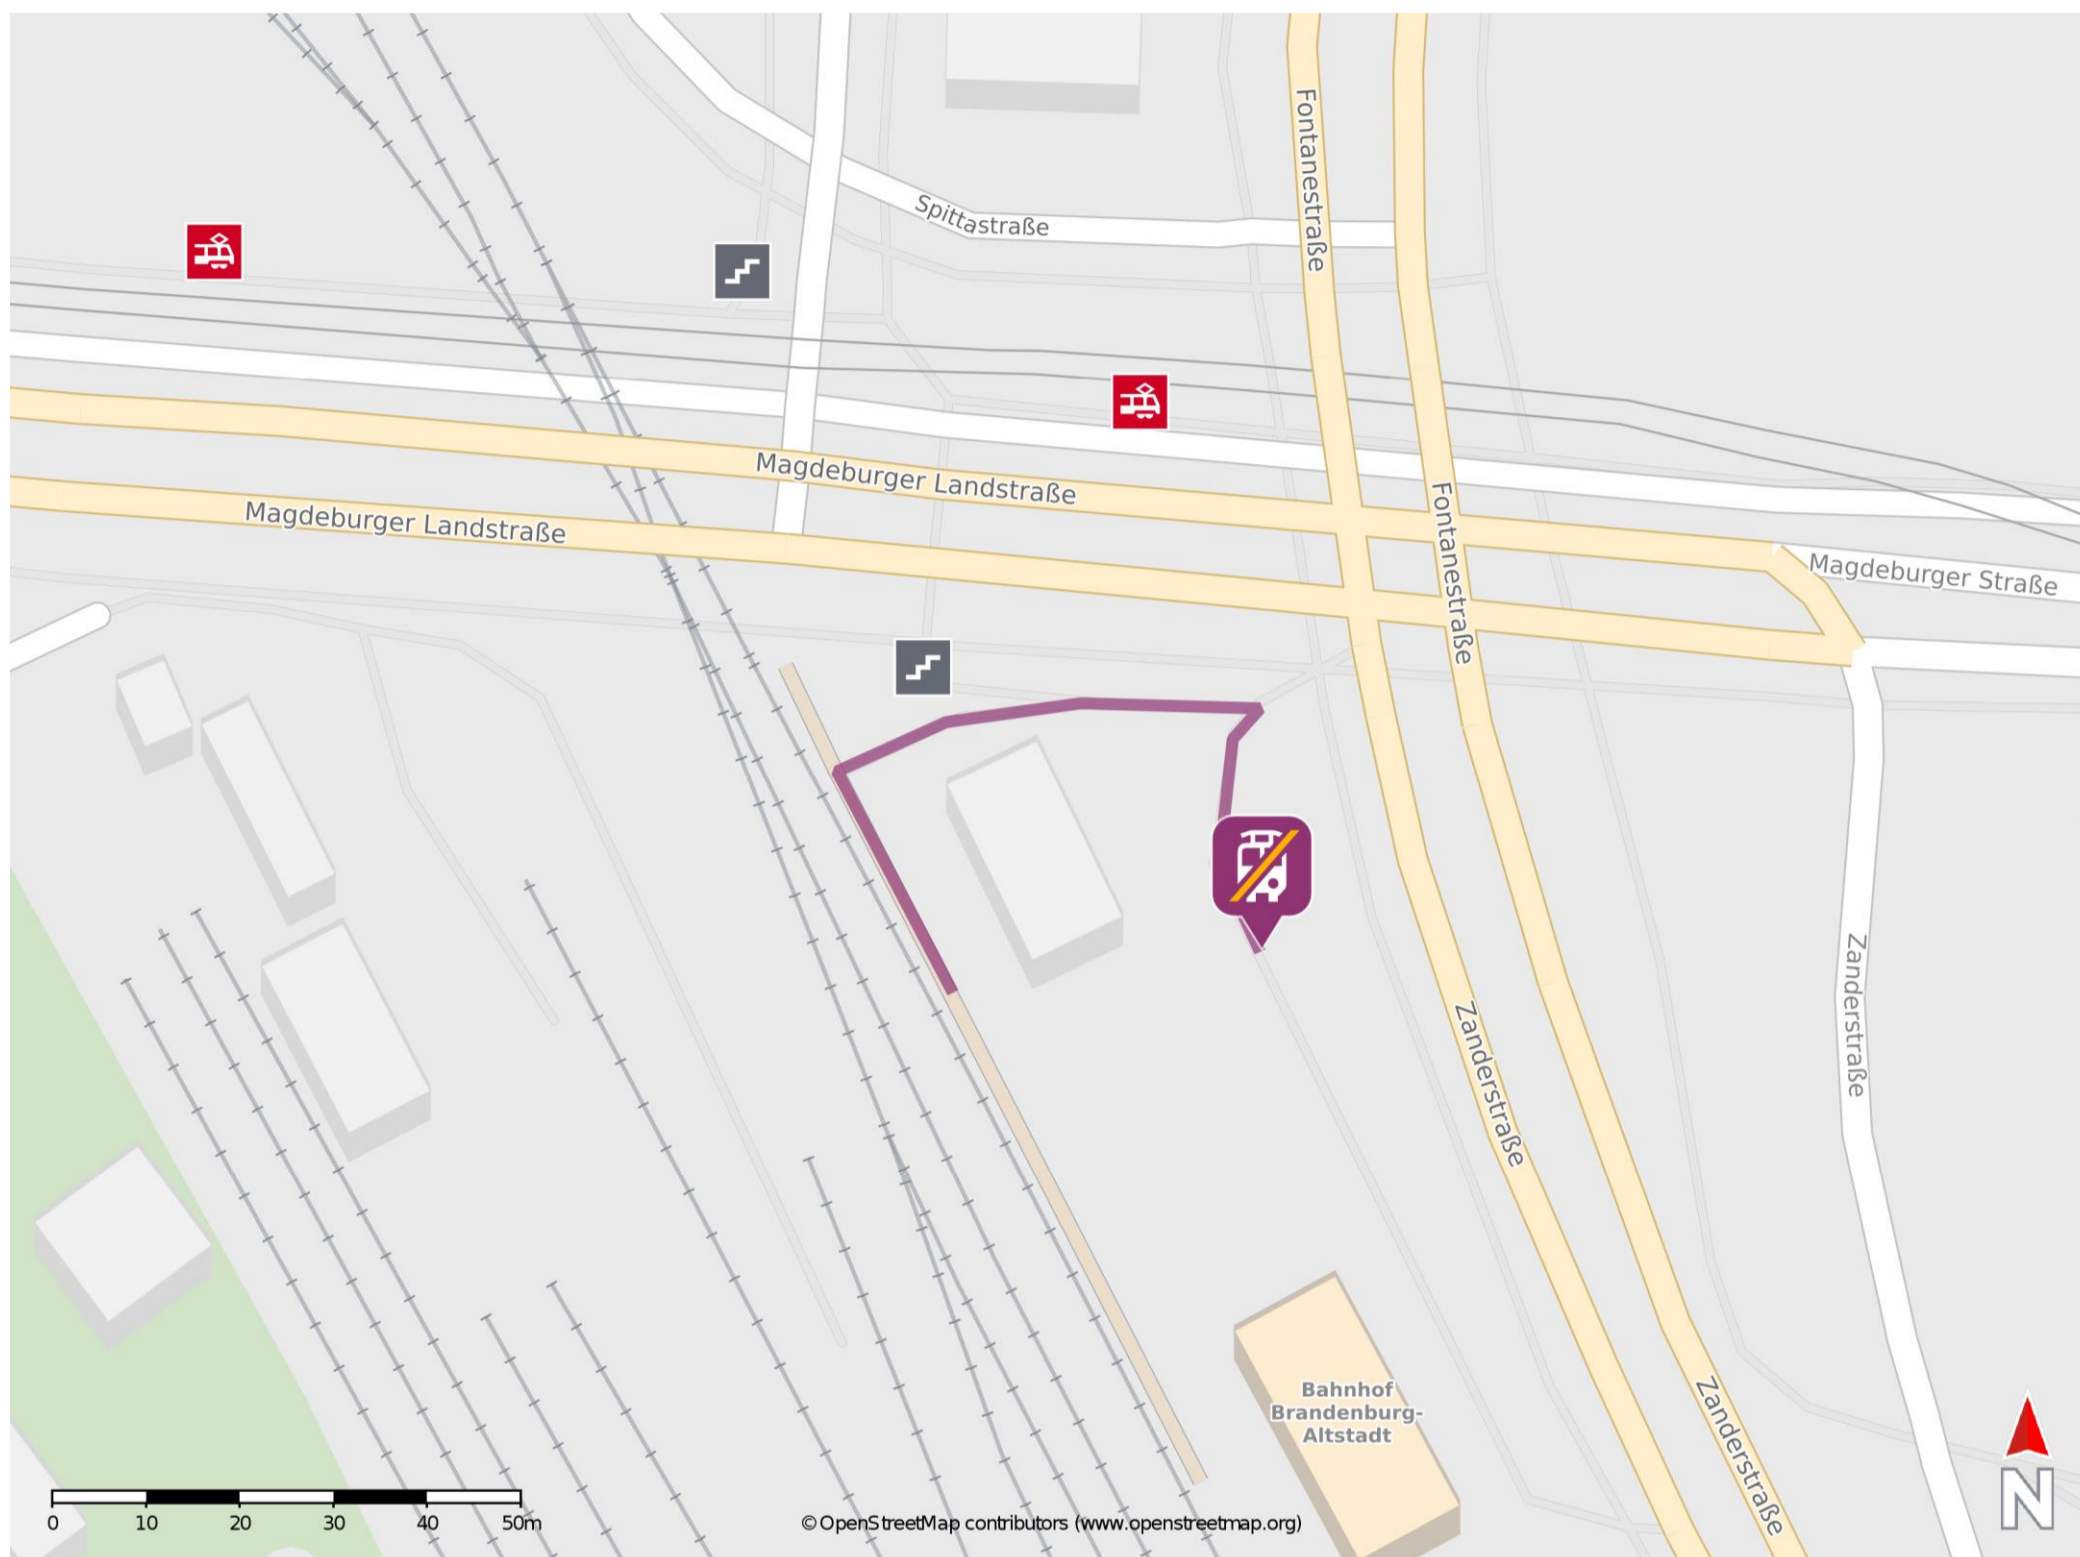

Brandenburg-Altstadt

Wegbeschreibung Schienenersatzverkehr *

Verlassen Sie den Bahnsteig und begeben Sie sich an den Bahnhofsvorplatz. Die Ersatzhaltestelle befindet sich an der Haltestelle Brandenburg-Altstadt, Bahnhof.

* Fahrradmitnahme im Schienenersatzverkehr nur begrenzt möglich.
Im QR Code sind die Koordinaten der Ersatzhaltestelle hinterlegt.

— barrierefrei
— nicht barrierefrei