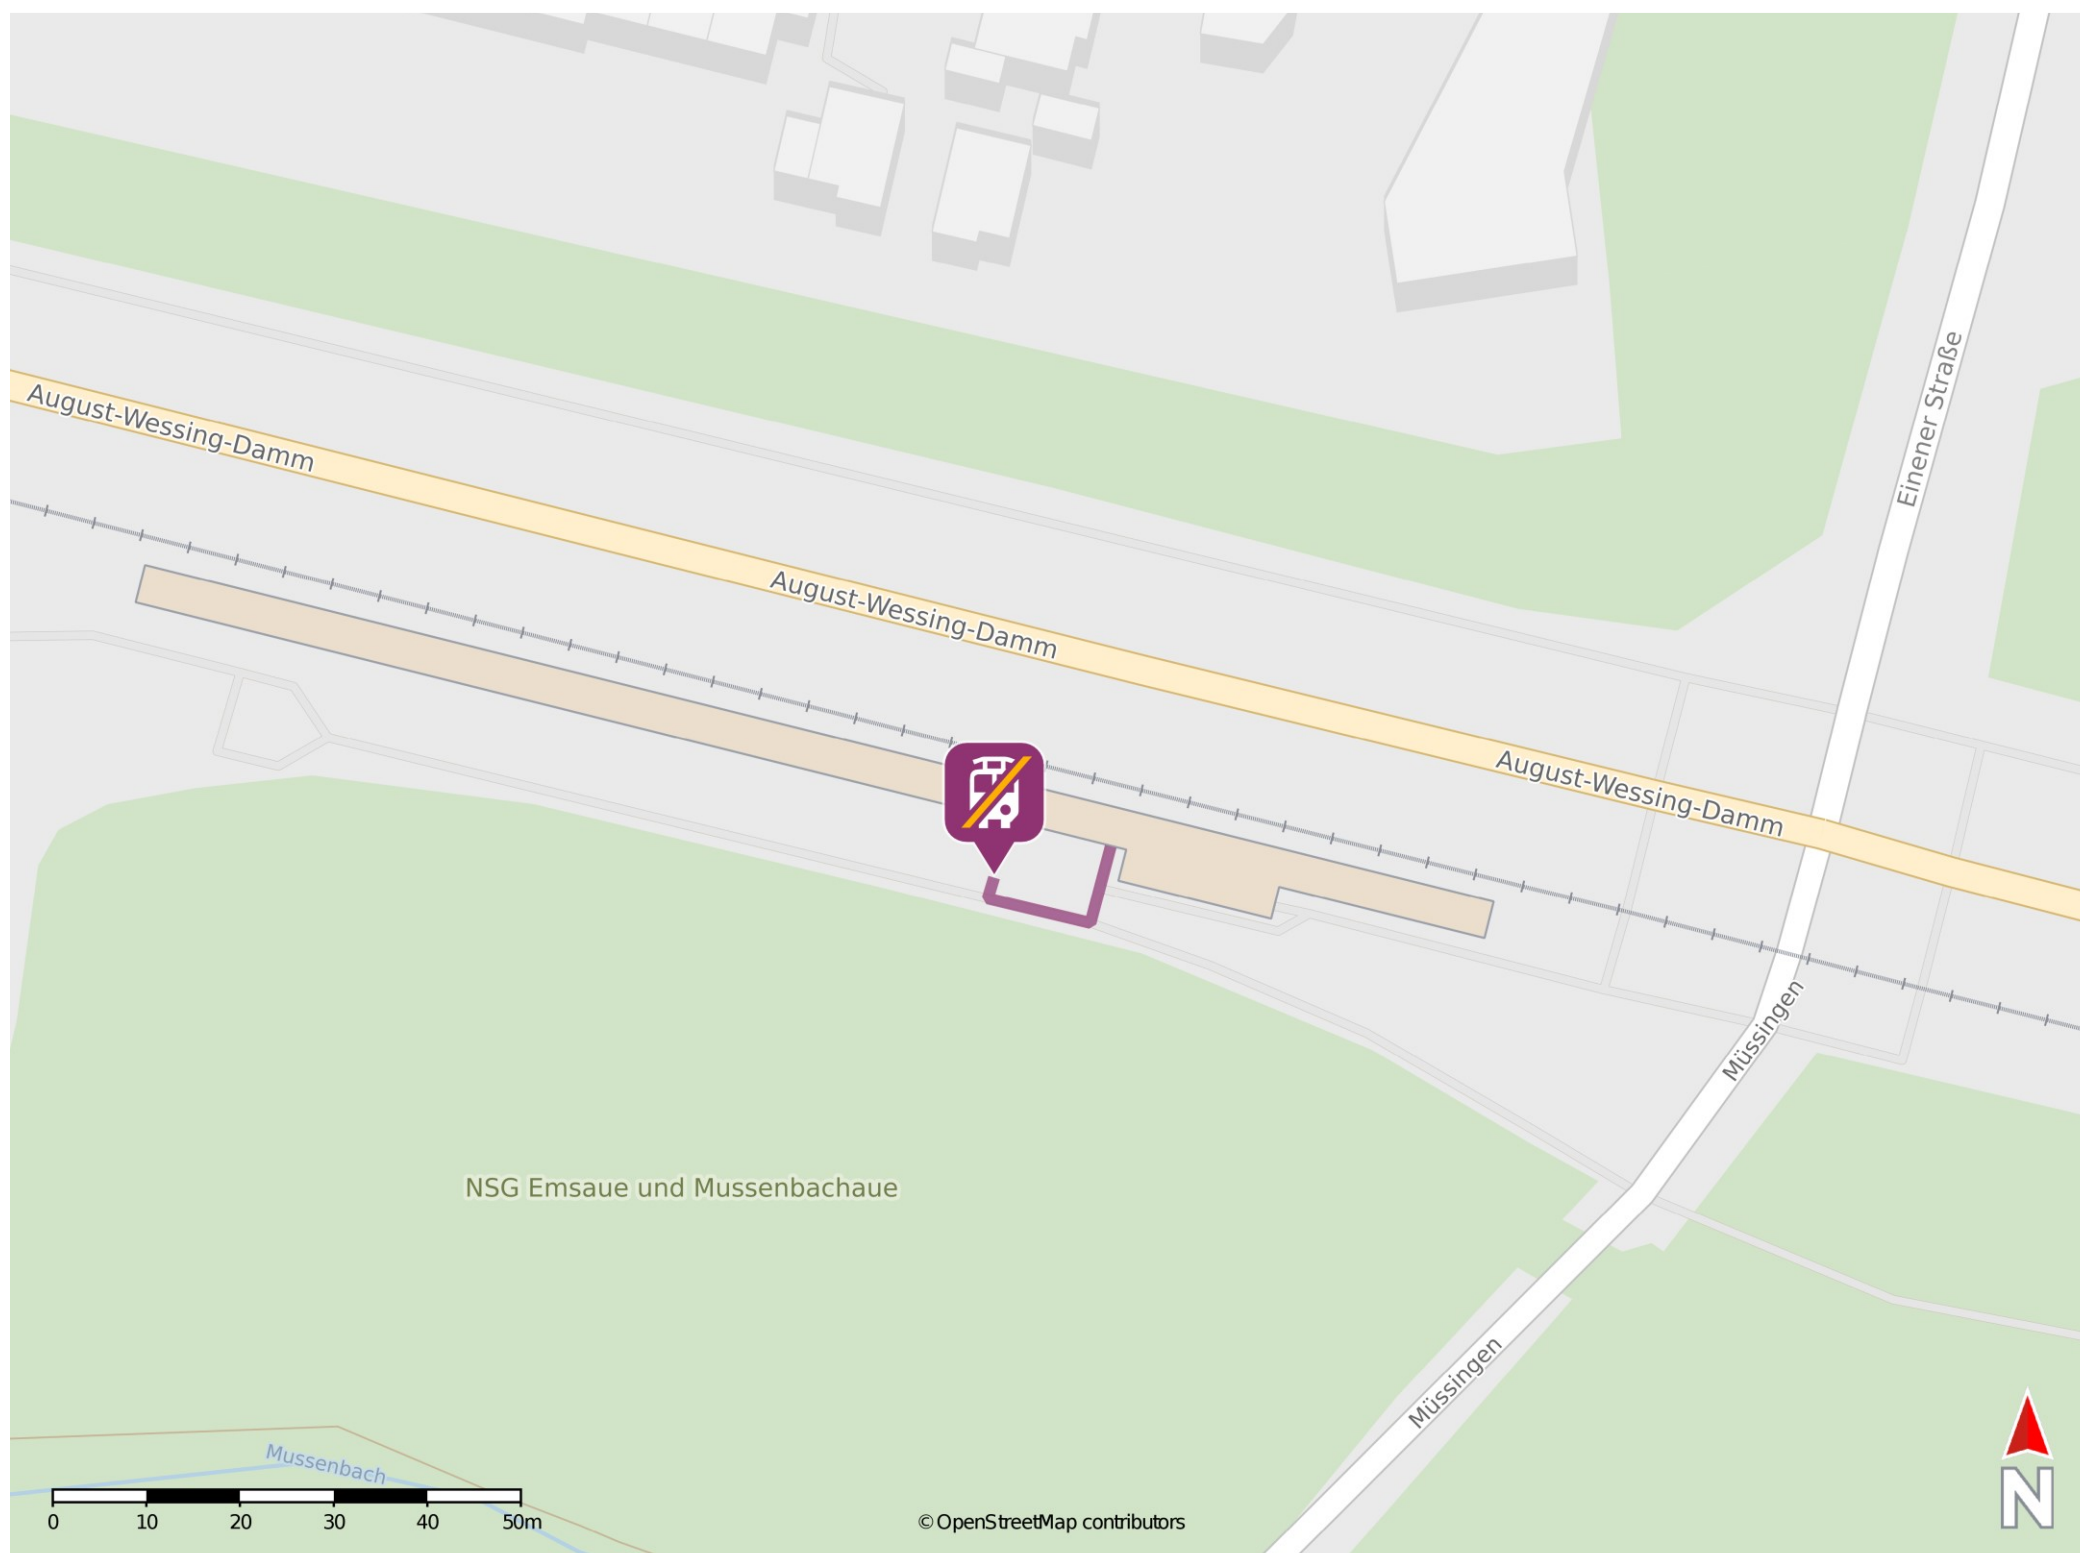

Warendorf-Einen-Müssingen

Wegbeschreibung Schienenersatzverkehr *

Verlassen Sie den Bahnsteig und begeben Sie sich zum Bahnhofsvorplatz. Die Ersatzhaltestelle befindet sich direkt am Bahnhofsvorplatz.

* Fahrradmitnahme im Schienenersatzverkehr nur begrenzt möglich.
Im QR Code sind die Koordinaten der Ersatzhaltestelle hinterlegt.

— barrierefrei
— nicht barrierefrei