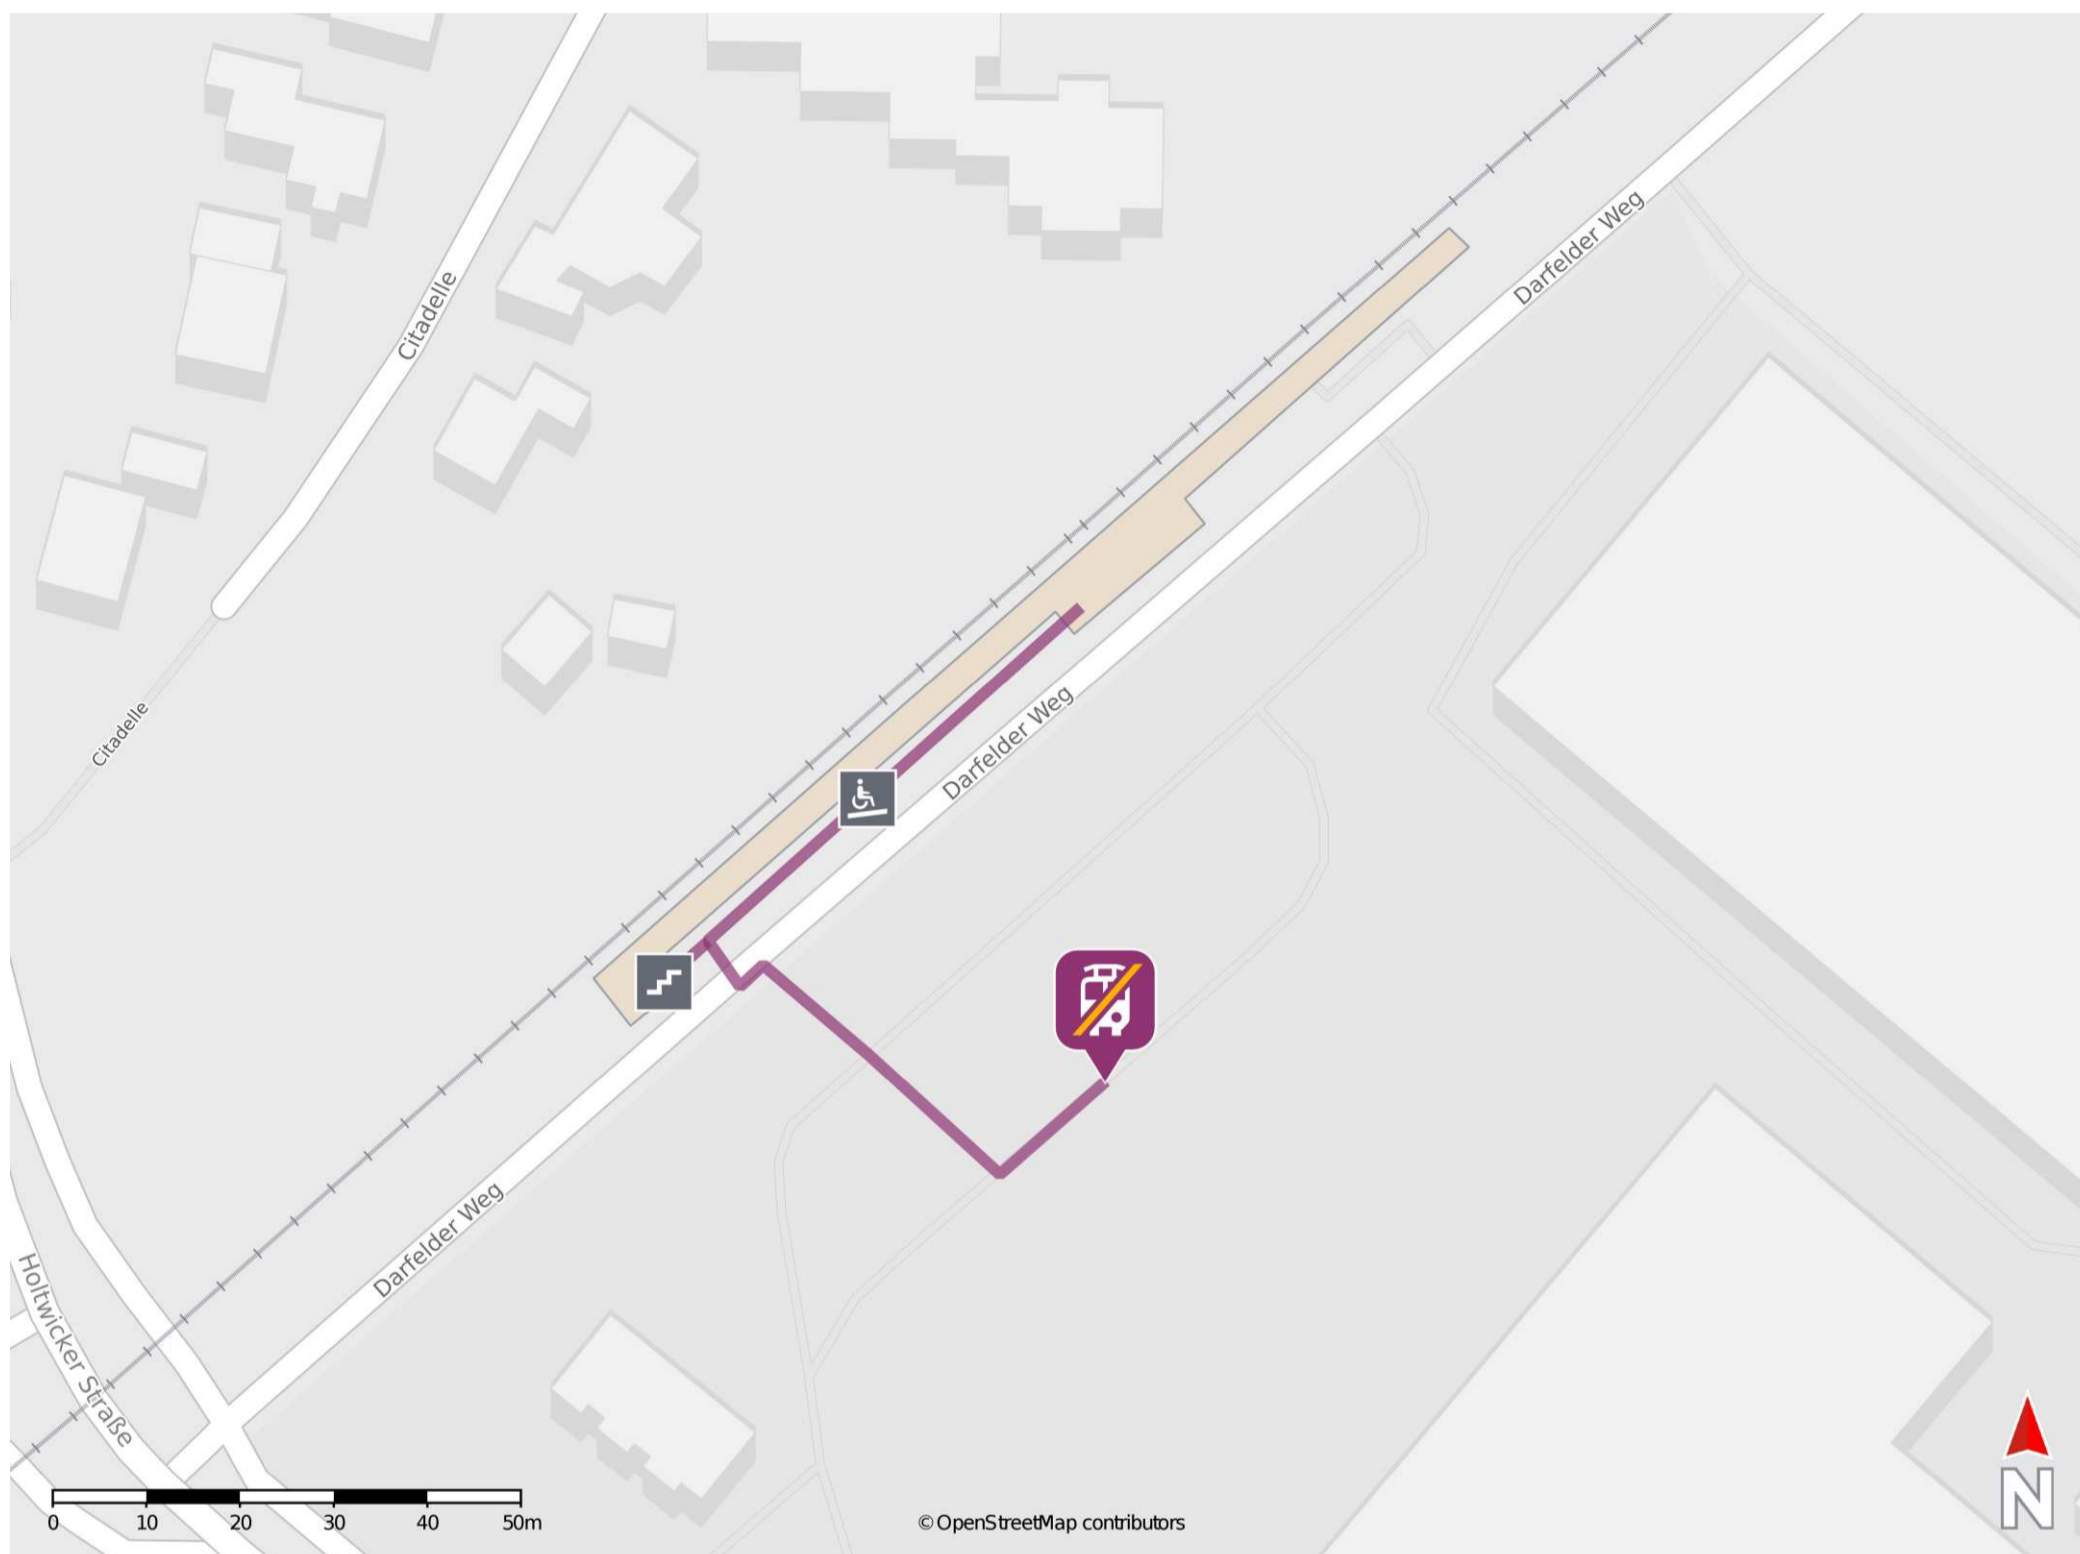

Coesfeld Schulzentrum

Wegbeschreibung Schienenersatzverkehr *

Verlassen sie den Bahnsteig über die Rampe oder die Treppenanlage und begeben Sie sich zum PKW-Parkplatz. Die Ersatzhaltestelle befindet sich am PKW-Parkplatz an der Haltestelle Schulzentrum.

* Fahrradmitnahme im Schienenersatzverkehr nur begrenzt möglich.
Im QR Code sind die Koordinaten der Ersatzhaltestelle hinterlegt.

— barrierefrei
- nicht barrierefrei