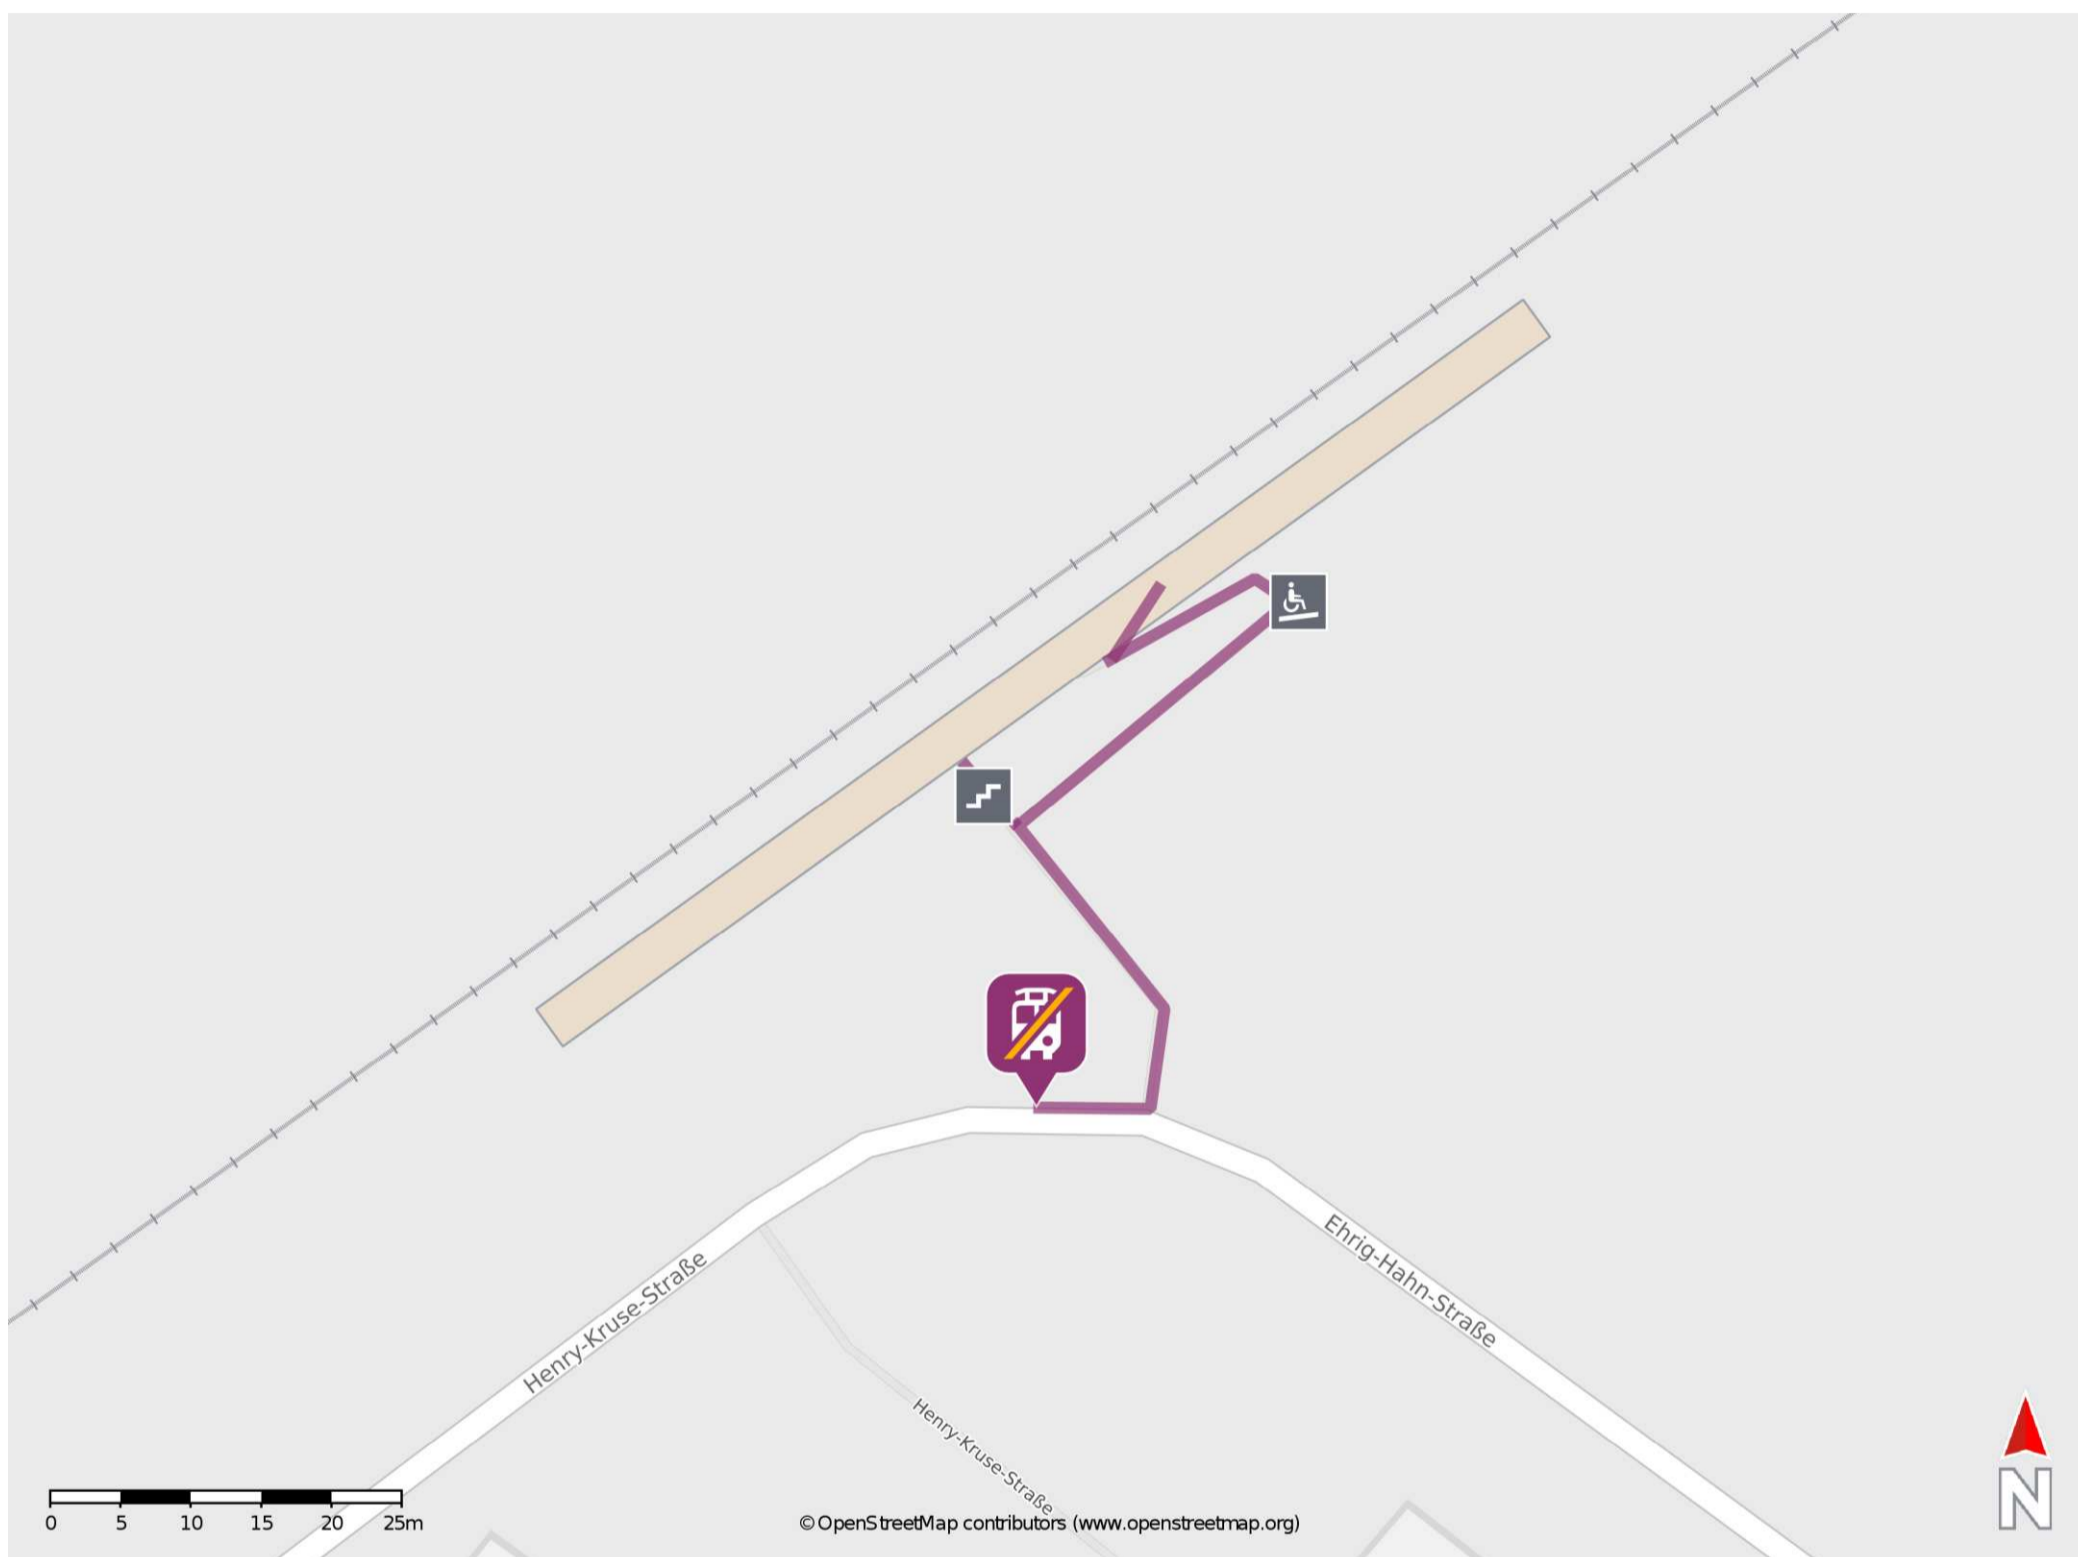

## Blumberg-Rehhahn

### Wegbeschreibung Schienenersatzverkehr \*

Verlassen Sie den Bahnsteig und begeben Sie sich an den Bahnhofsvorplatz. Die Ersatzhaltestelle befindet sich in unmittelbarer Nähe an der Haltestelle Blumberg-Rehhahn, Bahnhof.

\* Fahrradmitnahme im Schienenersatzverkehr nur begrenzt möglich.  
Im QR Code sind die Koordinaten der Ersatzhaltestelle hinterlegt.

— barrierefrei  
- - nicht barrierefrei