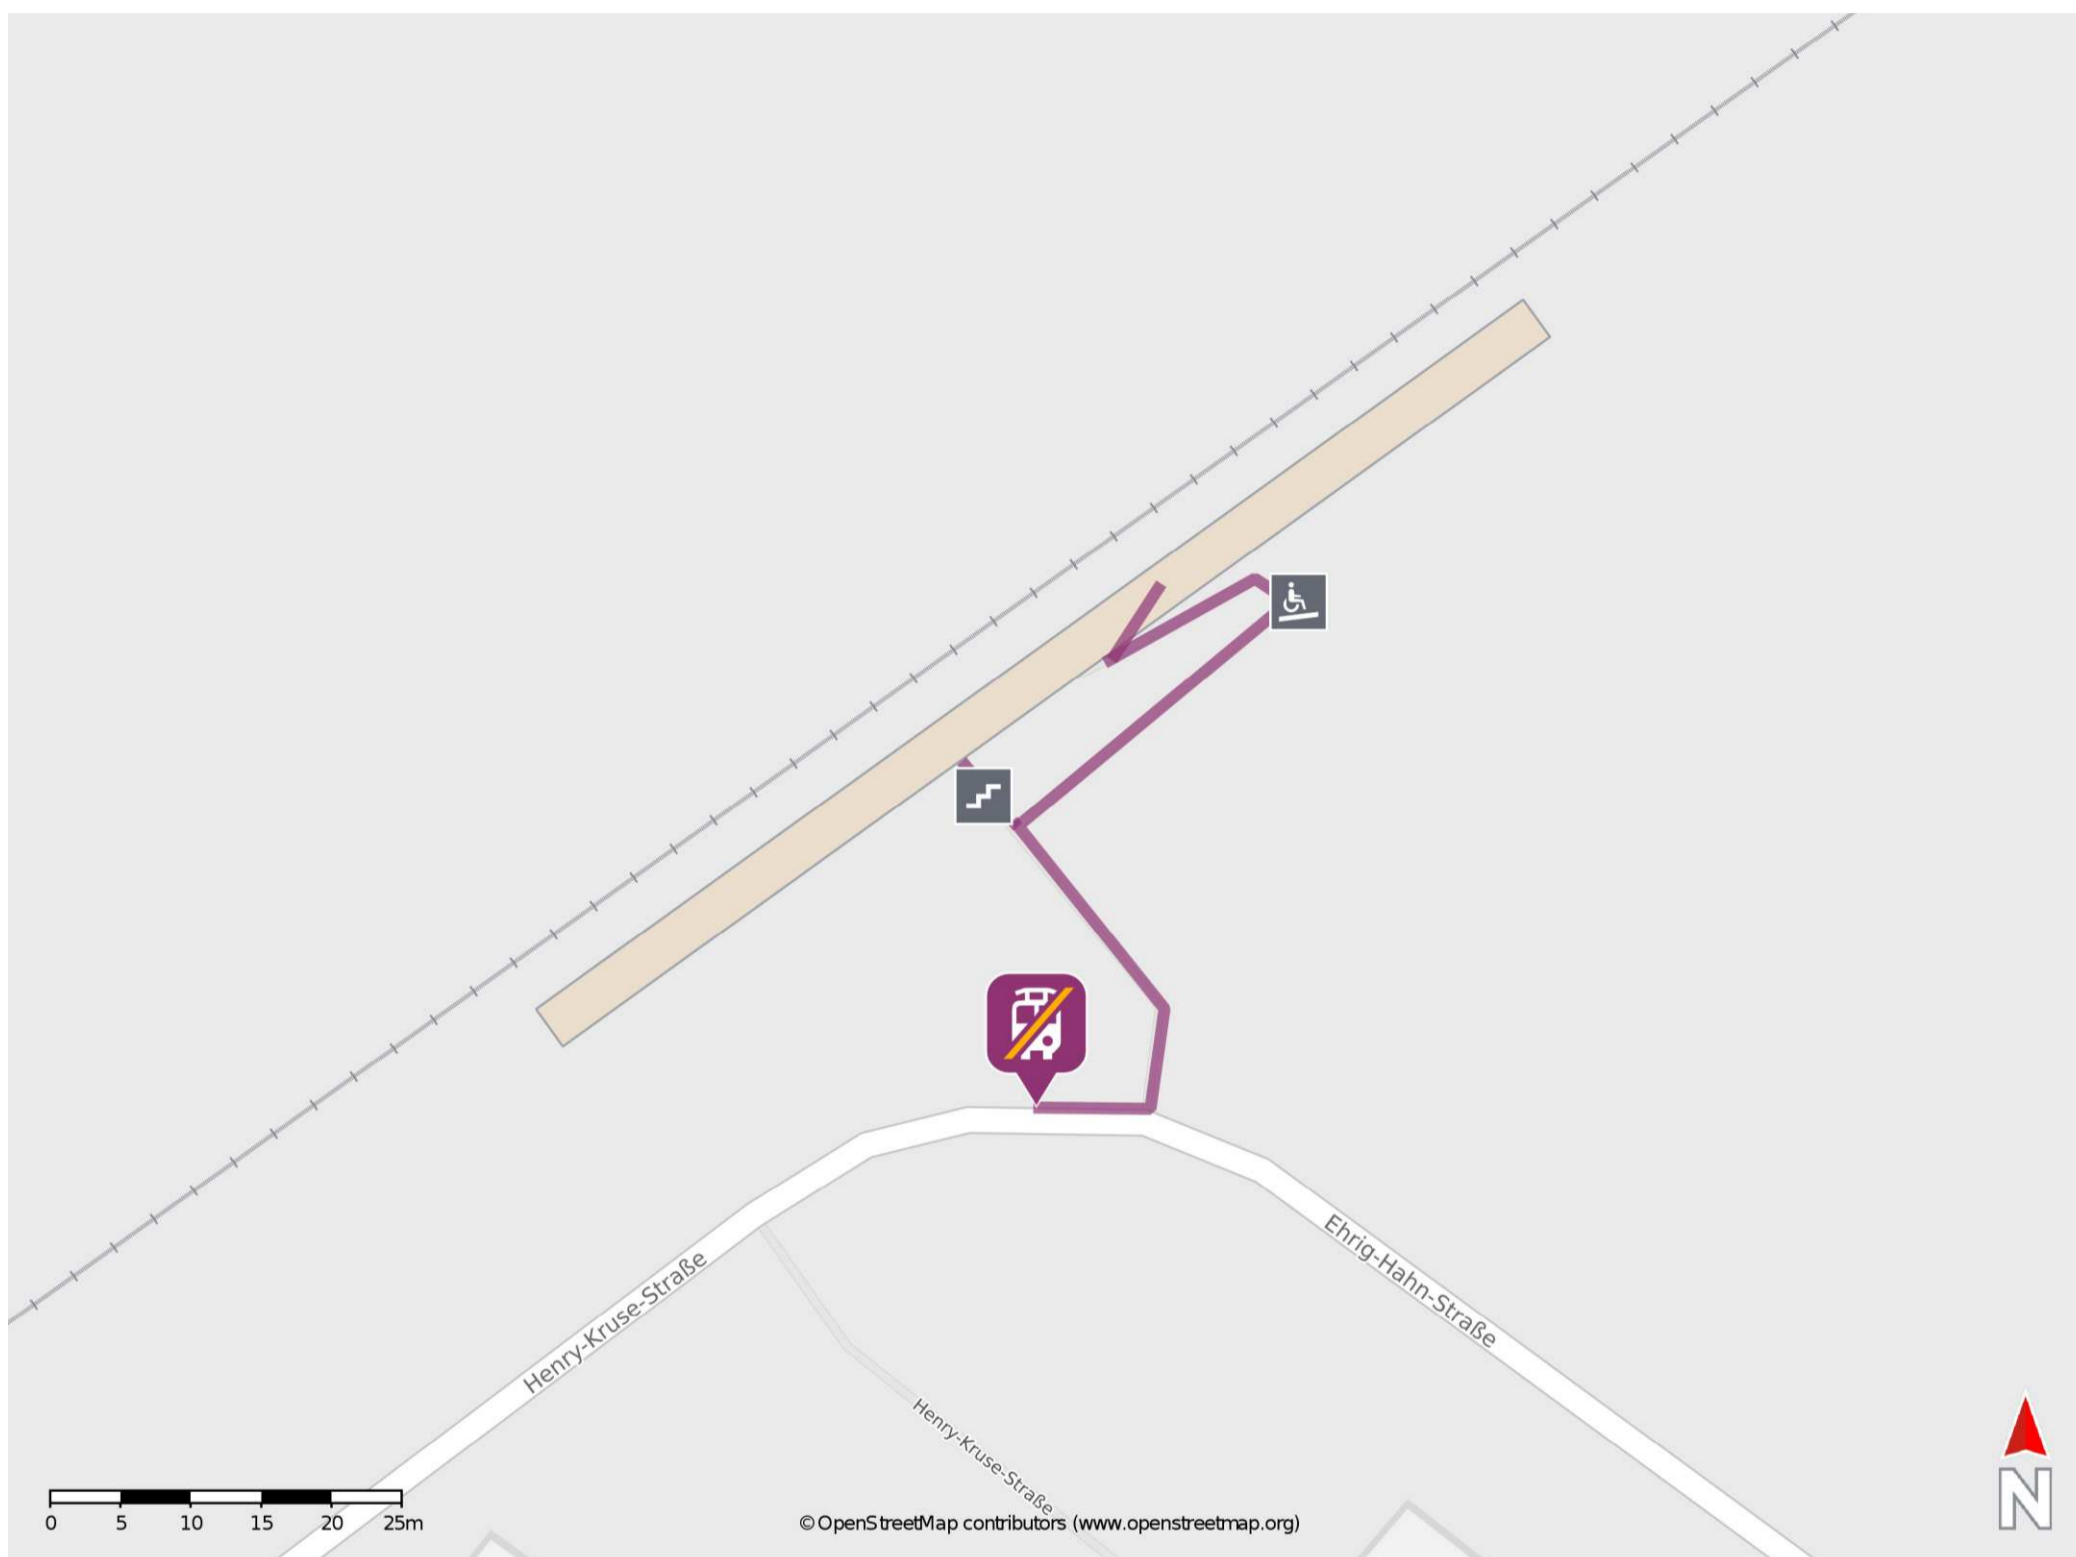

Blumberg-Rehhahn

Wegbeschreibung Schienenersatzverkehr *

Verlassen Sie den Bahnsteig und begeben Sie sich an den Bahnhofsvorplatz. Die Ersatzhaltestelle befindet sich in unmittelbarer Nähe an der Haltestelle Blumberg-Rehhahn, Bahnhof.

* Fahrradmitnahme im Schienenersatzverkehr nur begrenzt möglich.
Im QR Code sind die Koordinaten der Ersatzhaltestelle hinterlegt.

— barrierefrei
— nicht barrierefrei