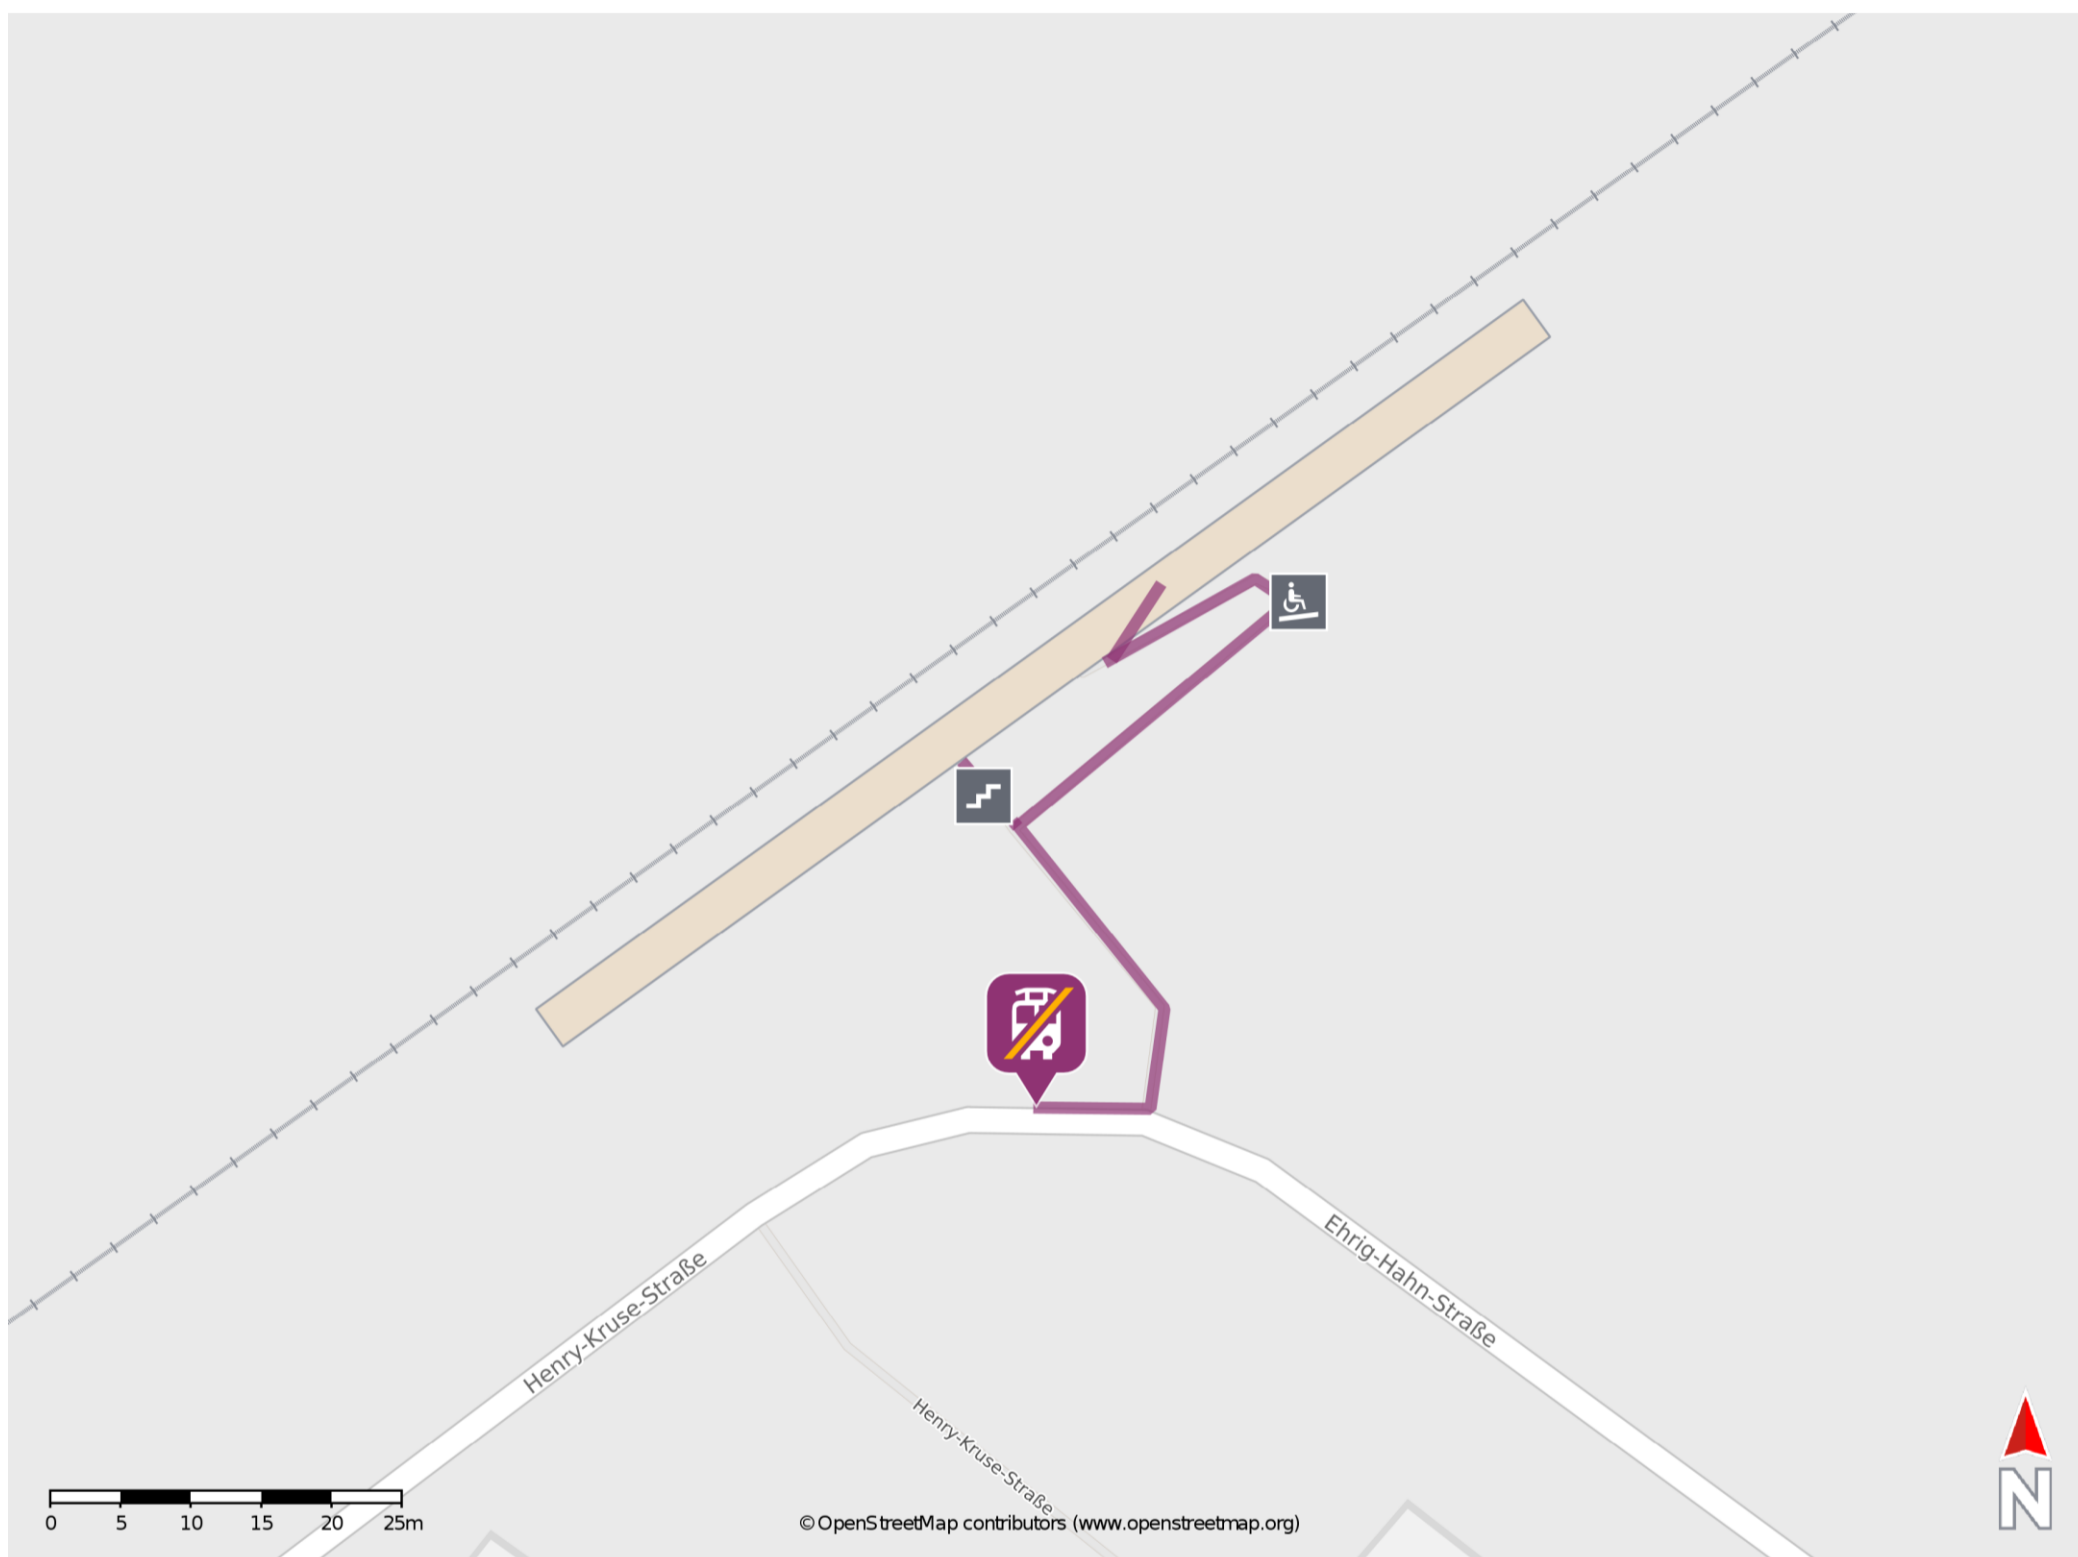

## Blumberg-Rehhahn

### Wegbeschreibung Schienenersatzverkehr \*

Verlassen Sie den Bahnsteig und begeben Sie sich an den Bahnhofsvorplatz. Die Ersatzhaltestelle befindet sich in unmittelbarer Nähe an der Haltestelle Blumberg-Rehhahn, Bahnhof.

\* Fahrradmitnahme im Schienenersatzverkehr nur begrenzt möglich.  
Im QR Code sind die Koordinaten der Ersatzhaltestelle hinterlegt.

— barrierefrei  
— nicht barrierefrei