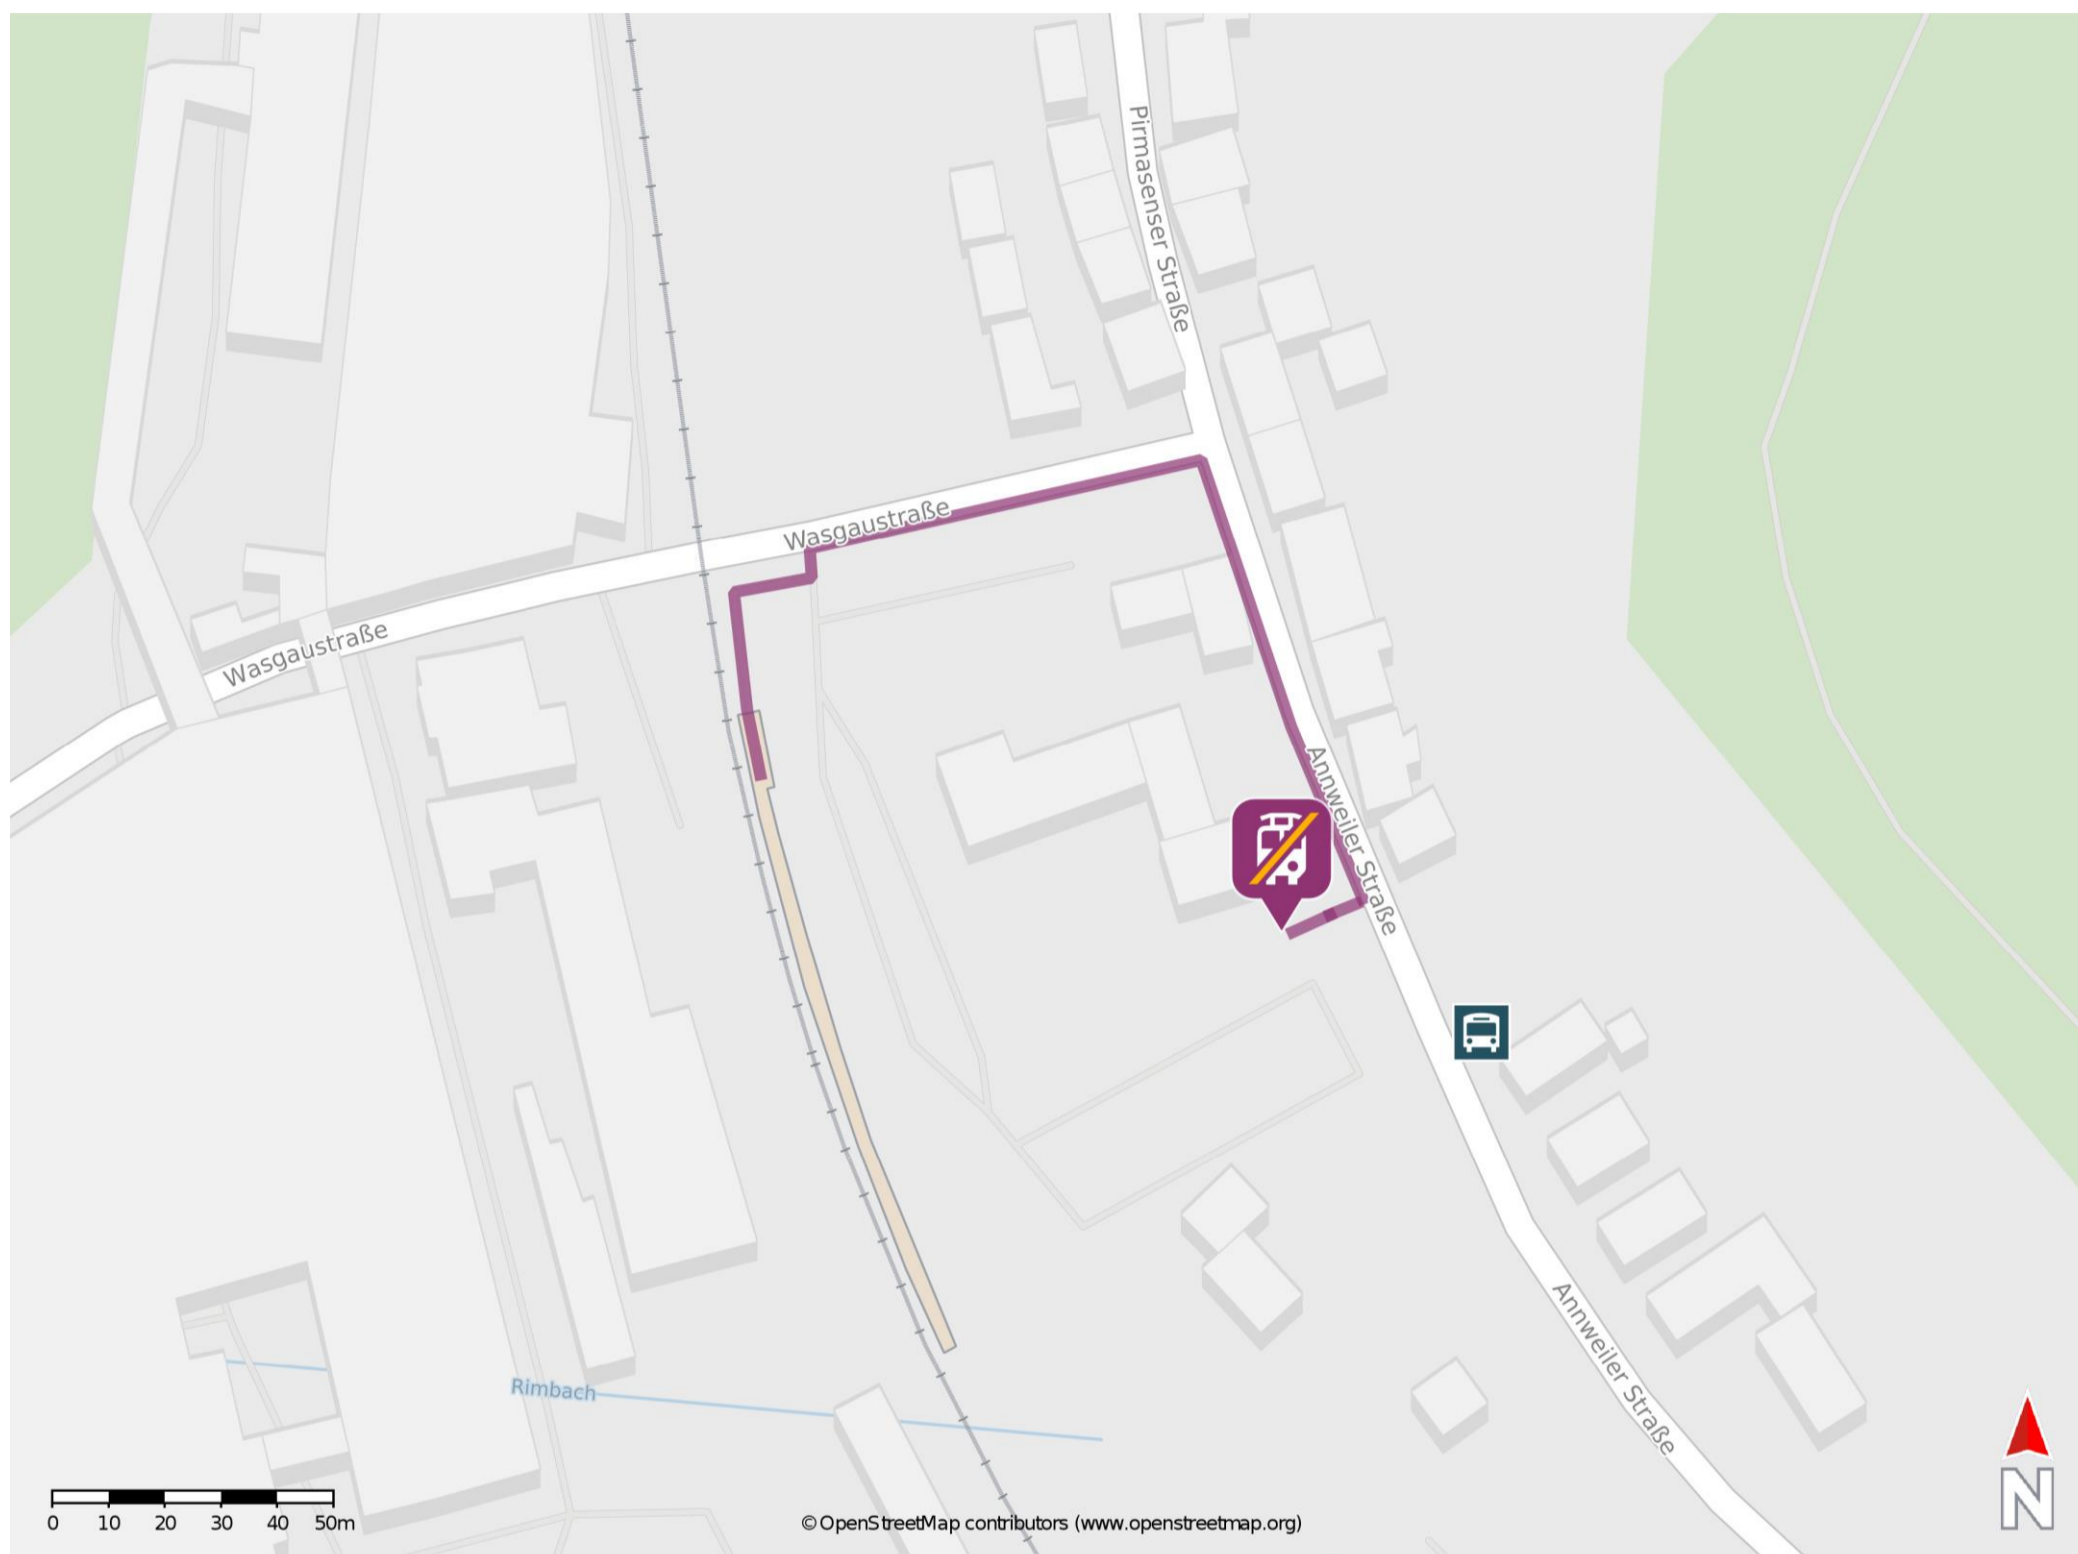

Annweiler-Sarnstall

Wegbeschreibung Schienenersatzverkehr *

Verlassen Sie den Bahnsteig und begeben Sie sich an die Wasgaustraße. Orientieren Sie sich nach rechts und folgen Sie der Straße bis zur Annweiler Straße. Biegen Sie nach rechts ab und folgen Sie dem Straßenverlauf bis zur Ersatzhaltestelle. Die Ersatzhaltestelle befindet sich an der Bushaltestelle Sarnstall Ort.

* Fahrradmitnahme im Schienenersatzverkehr nur begrenzt möglich.
Im QR Code sind die Koordinaten der Ersatzhaltestelle hinterlegt.

— barrierefrei
— nicht barrierefrei