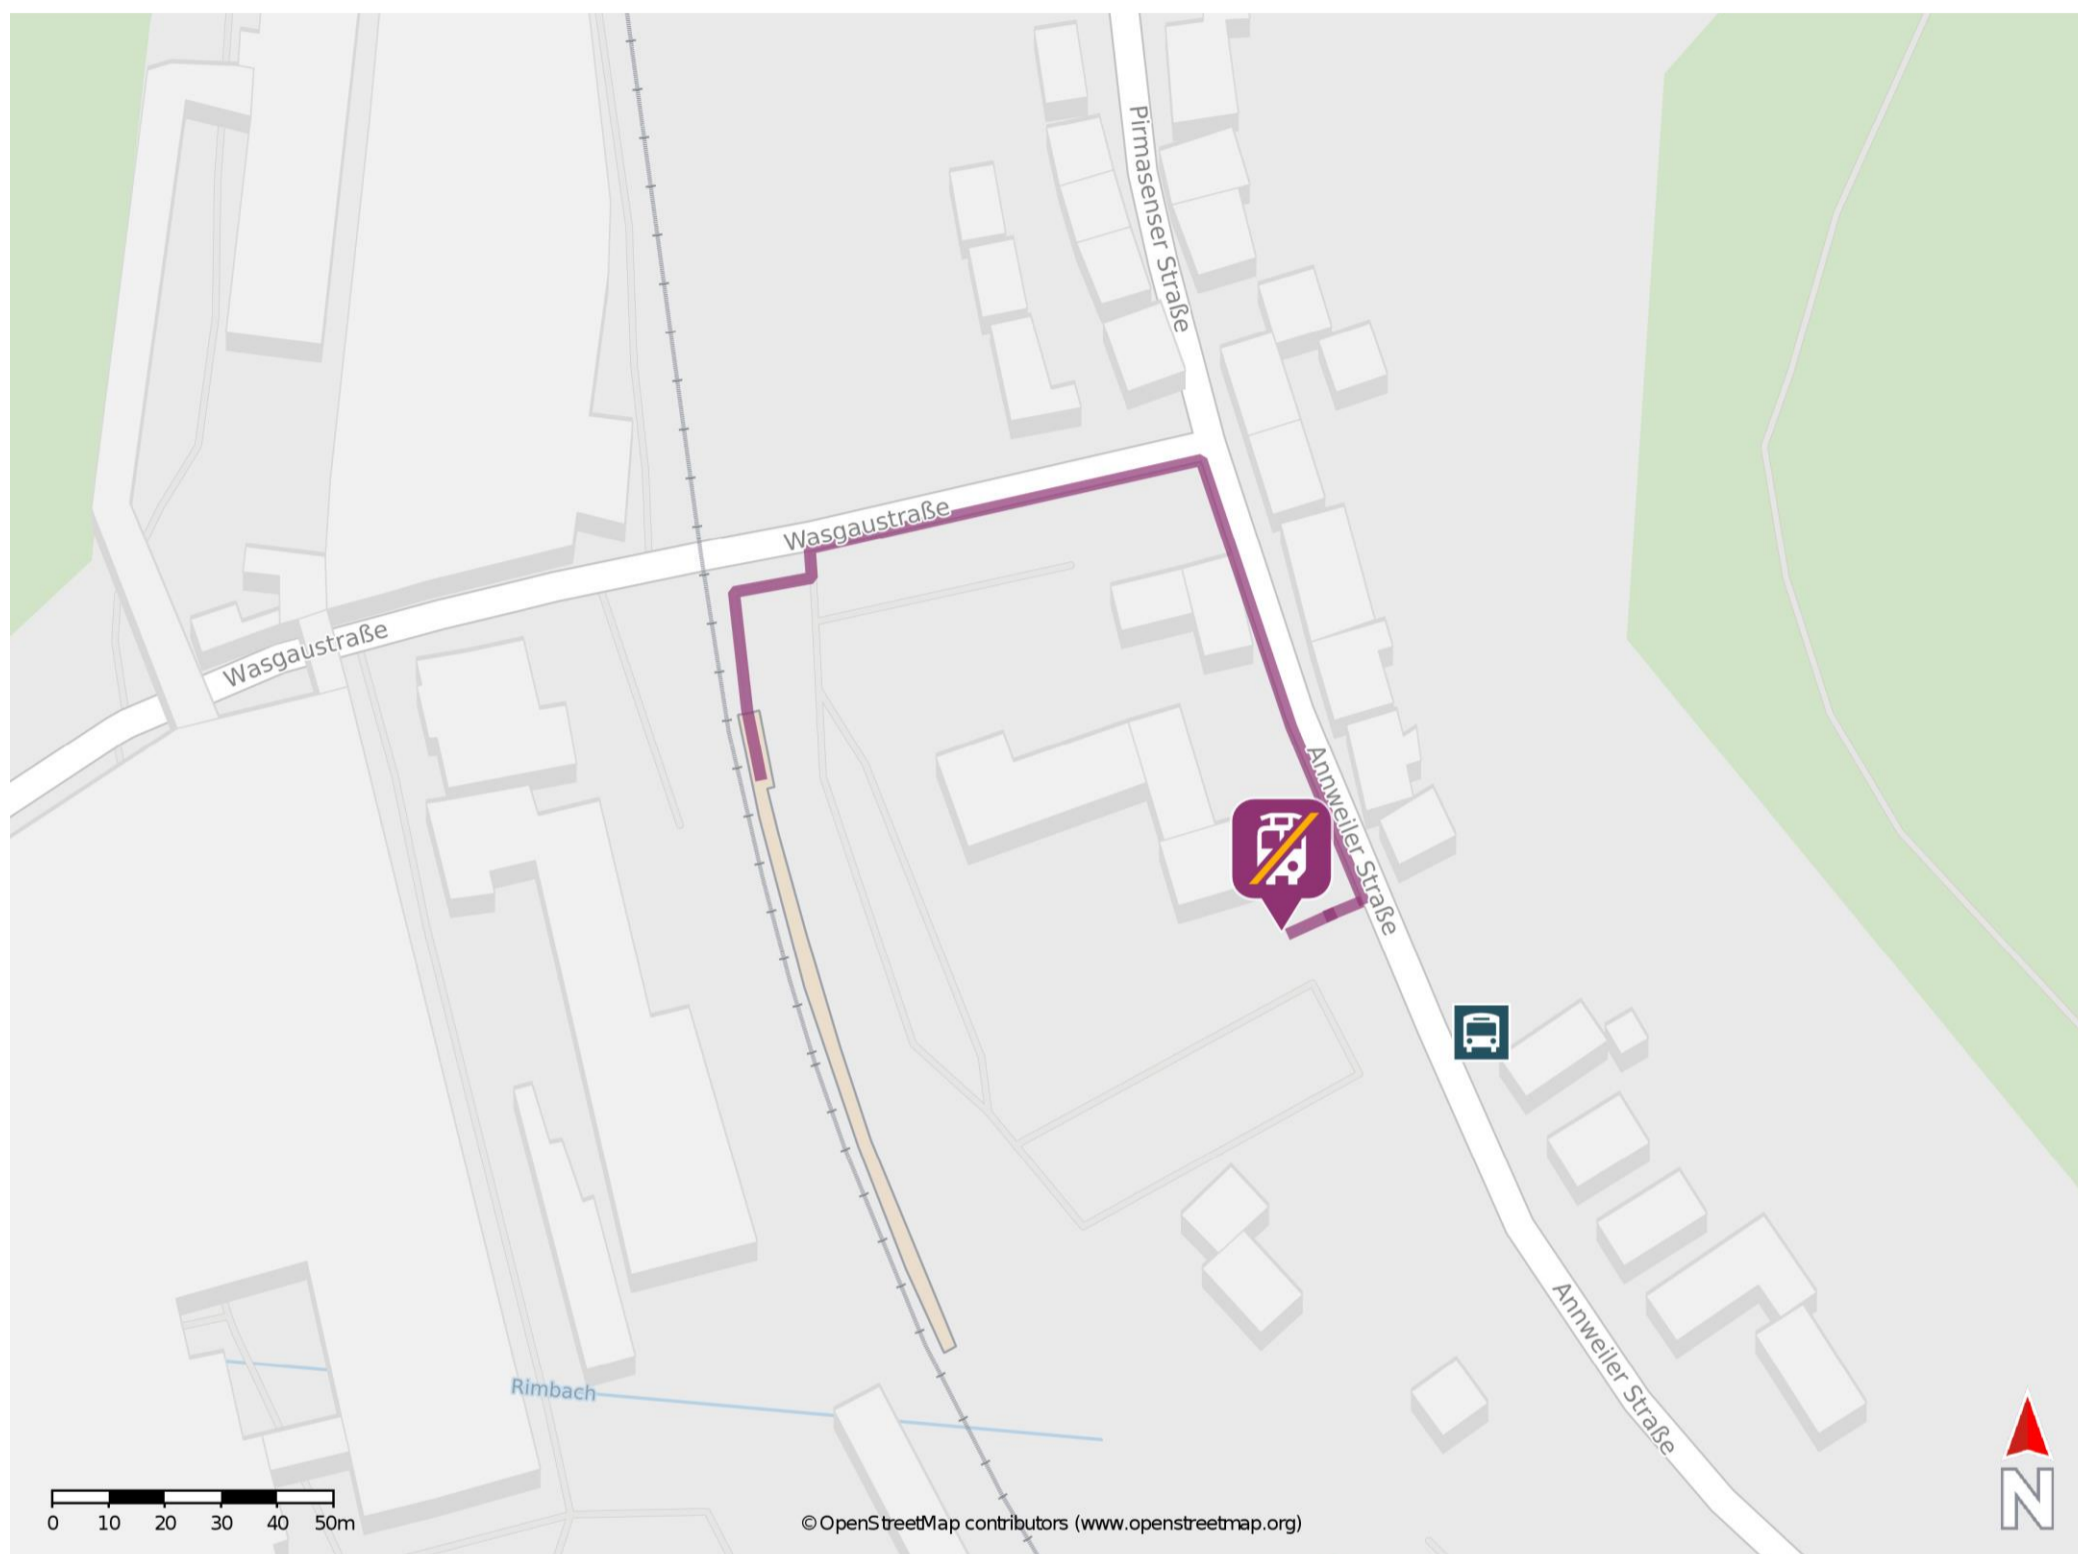

## Annweiler-Sarnstall

### Wegbeschreibung Schienenersatzverkehr \*

Verlassen Sie den Bahnsteig und begeben Sie sich an die Wasgaustraße. Orientieren Sie sich nach rechts und folgen Sie der Straße bis zur Annweiler Straße. Biegen Sie nach rechts ab und folgen Sie dem Straßenverlauf bis zur Ersatzhaltestelle. Die Ersatzhaltestelle befindet sich an der Bushaltestelle Sarnstall Ort.

\* Fahrradmitnahme im Schienenersatzverkehr nur begrenzt möglich.  
Im QR Code sind die Koordinaten der Ersatzhaltestelle hinterlegt.

— barrierefrei  
— nicht barrierefrei