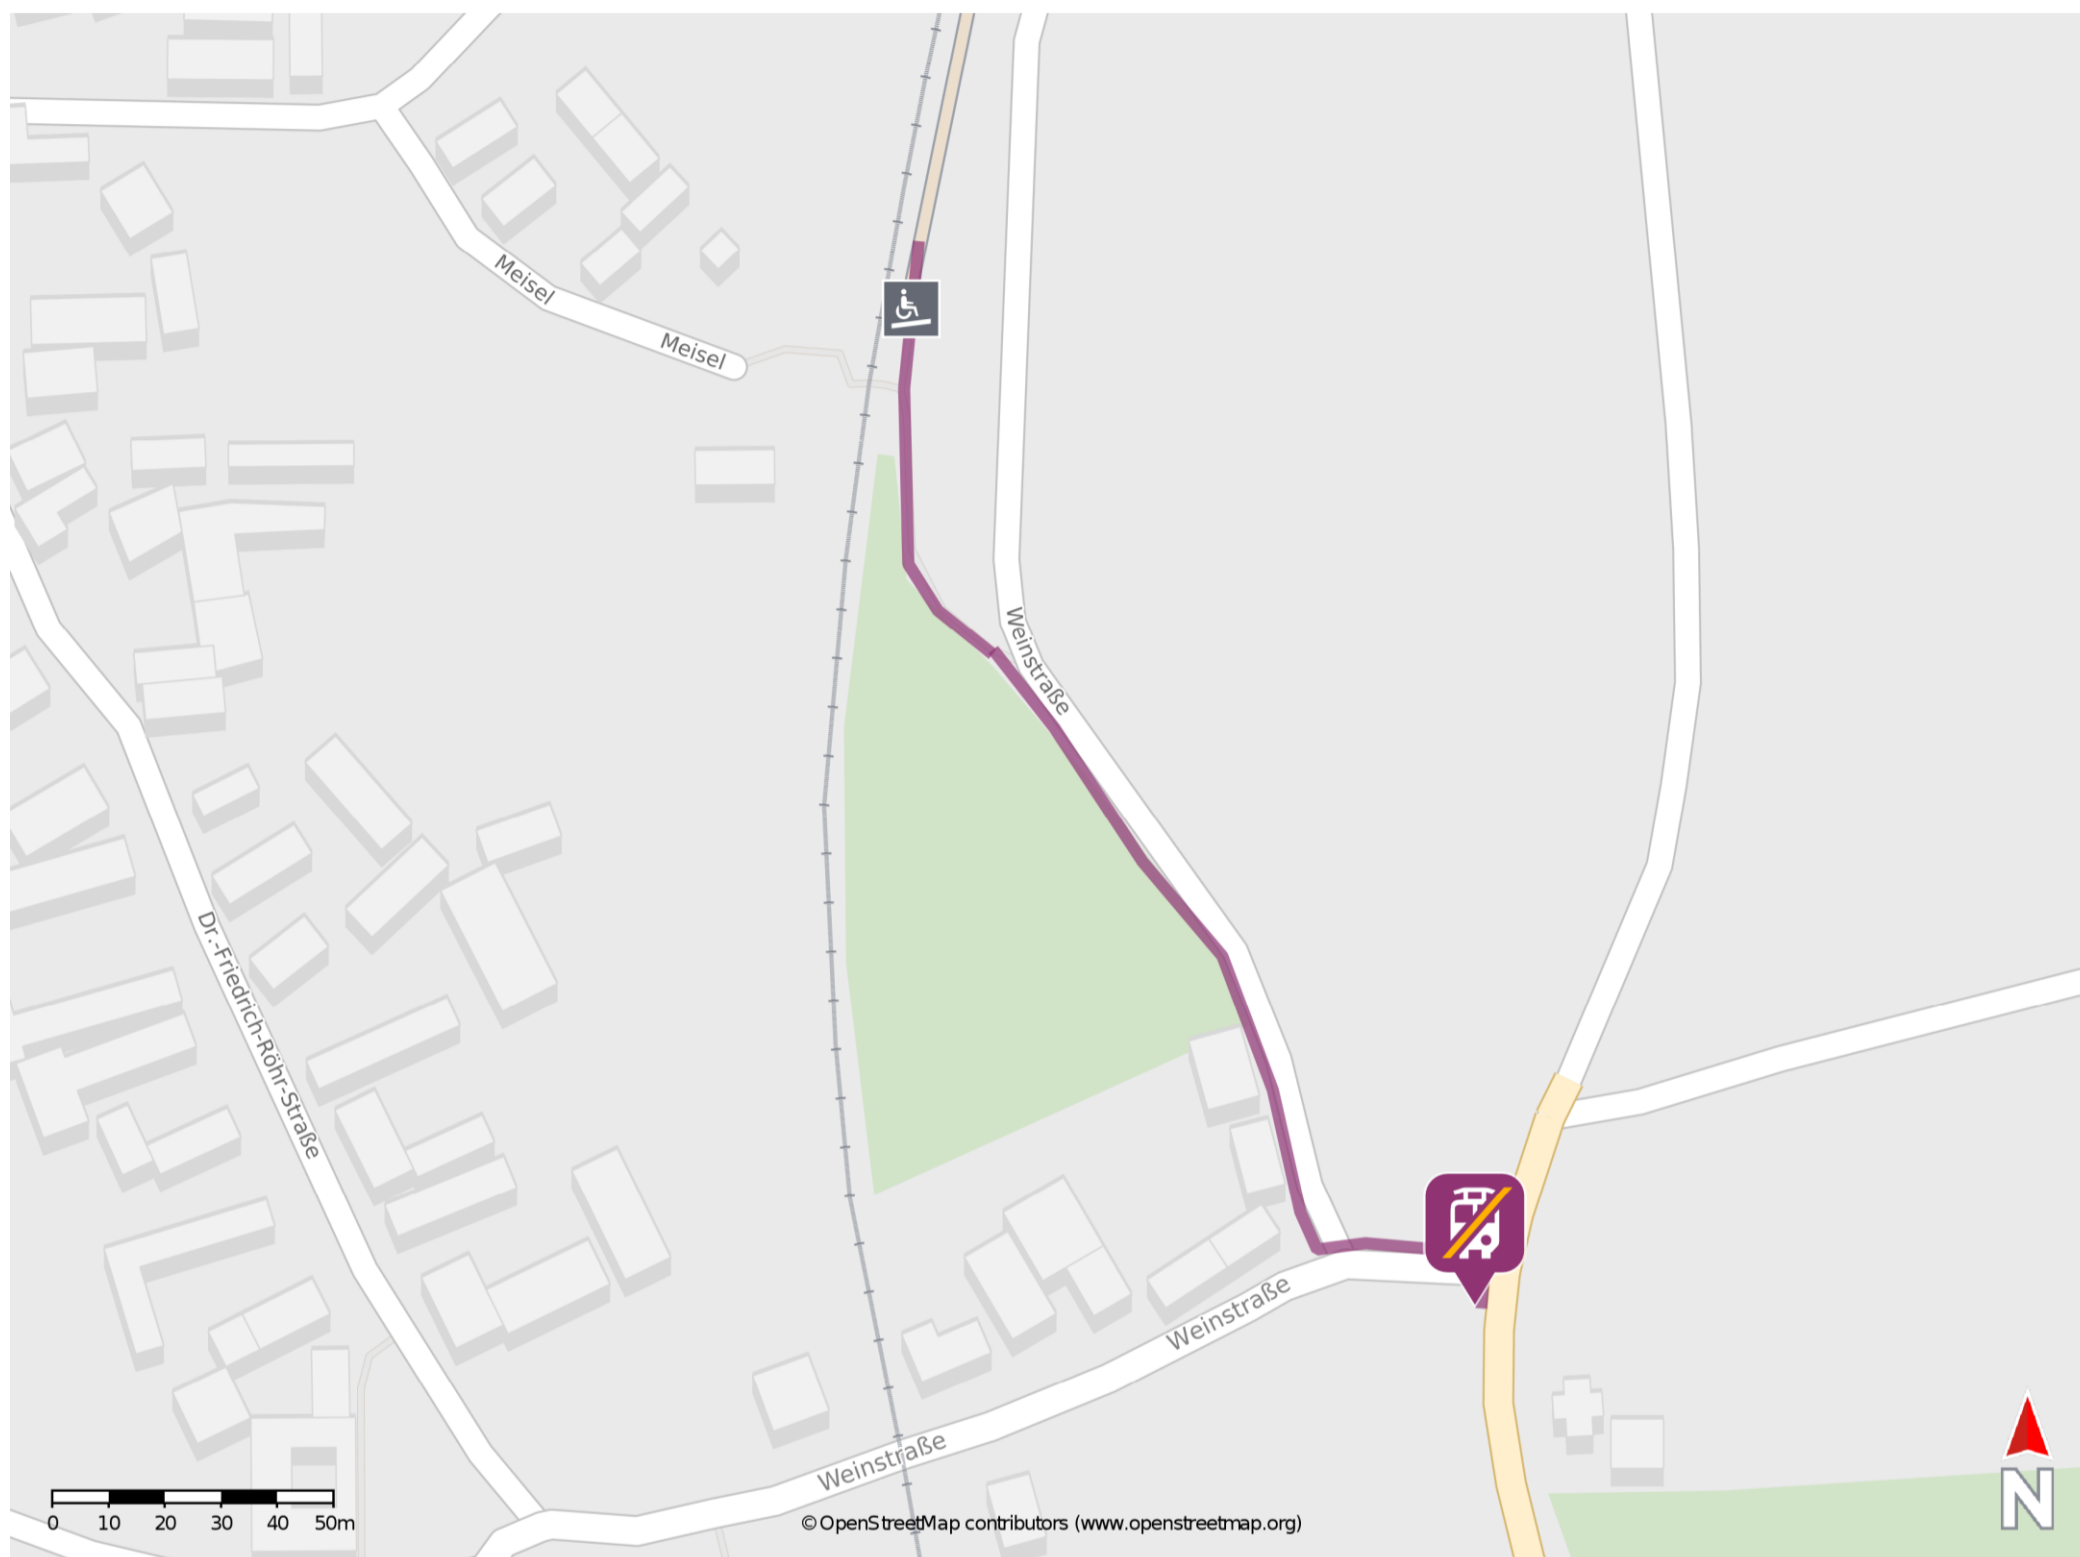

## Roßbach

### Wegbeschreibung Schienenersatzverkehr \*

Verlassen Sie den Bahnsteig und begeben Sie sich an die Weinstraße. Biegen Sie nach rechts ab und folgen Sie dem Straßenverlauf bis zur Weinstraße. Halte Sie sich links und begeben Sie sich an die Ersatzhaltestelle. Die Ersatzhaltestelle befindet sich an der Bushaltestelle Roßbach.

\* Fahrradmitnahme im Schienenersatzverkehr nur begrenzt möglich.  
Im QR Code sind die Koordinaten der Ersatzhaltestelle hinterlegt.

— barrierefrei  
— nicht barrierefrei