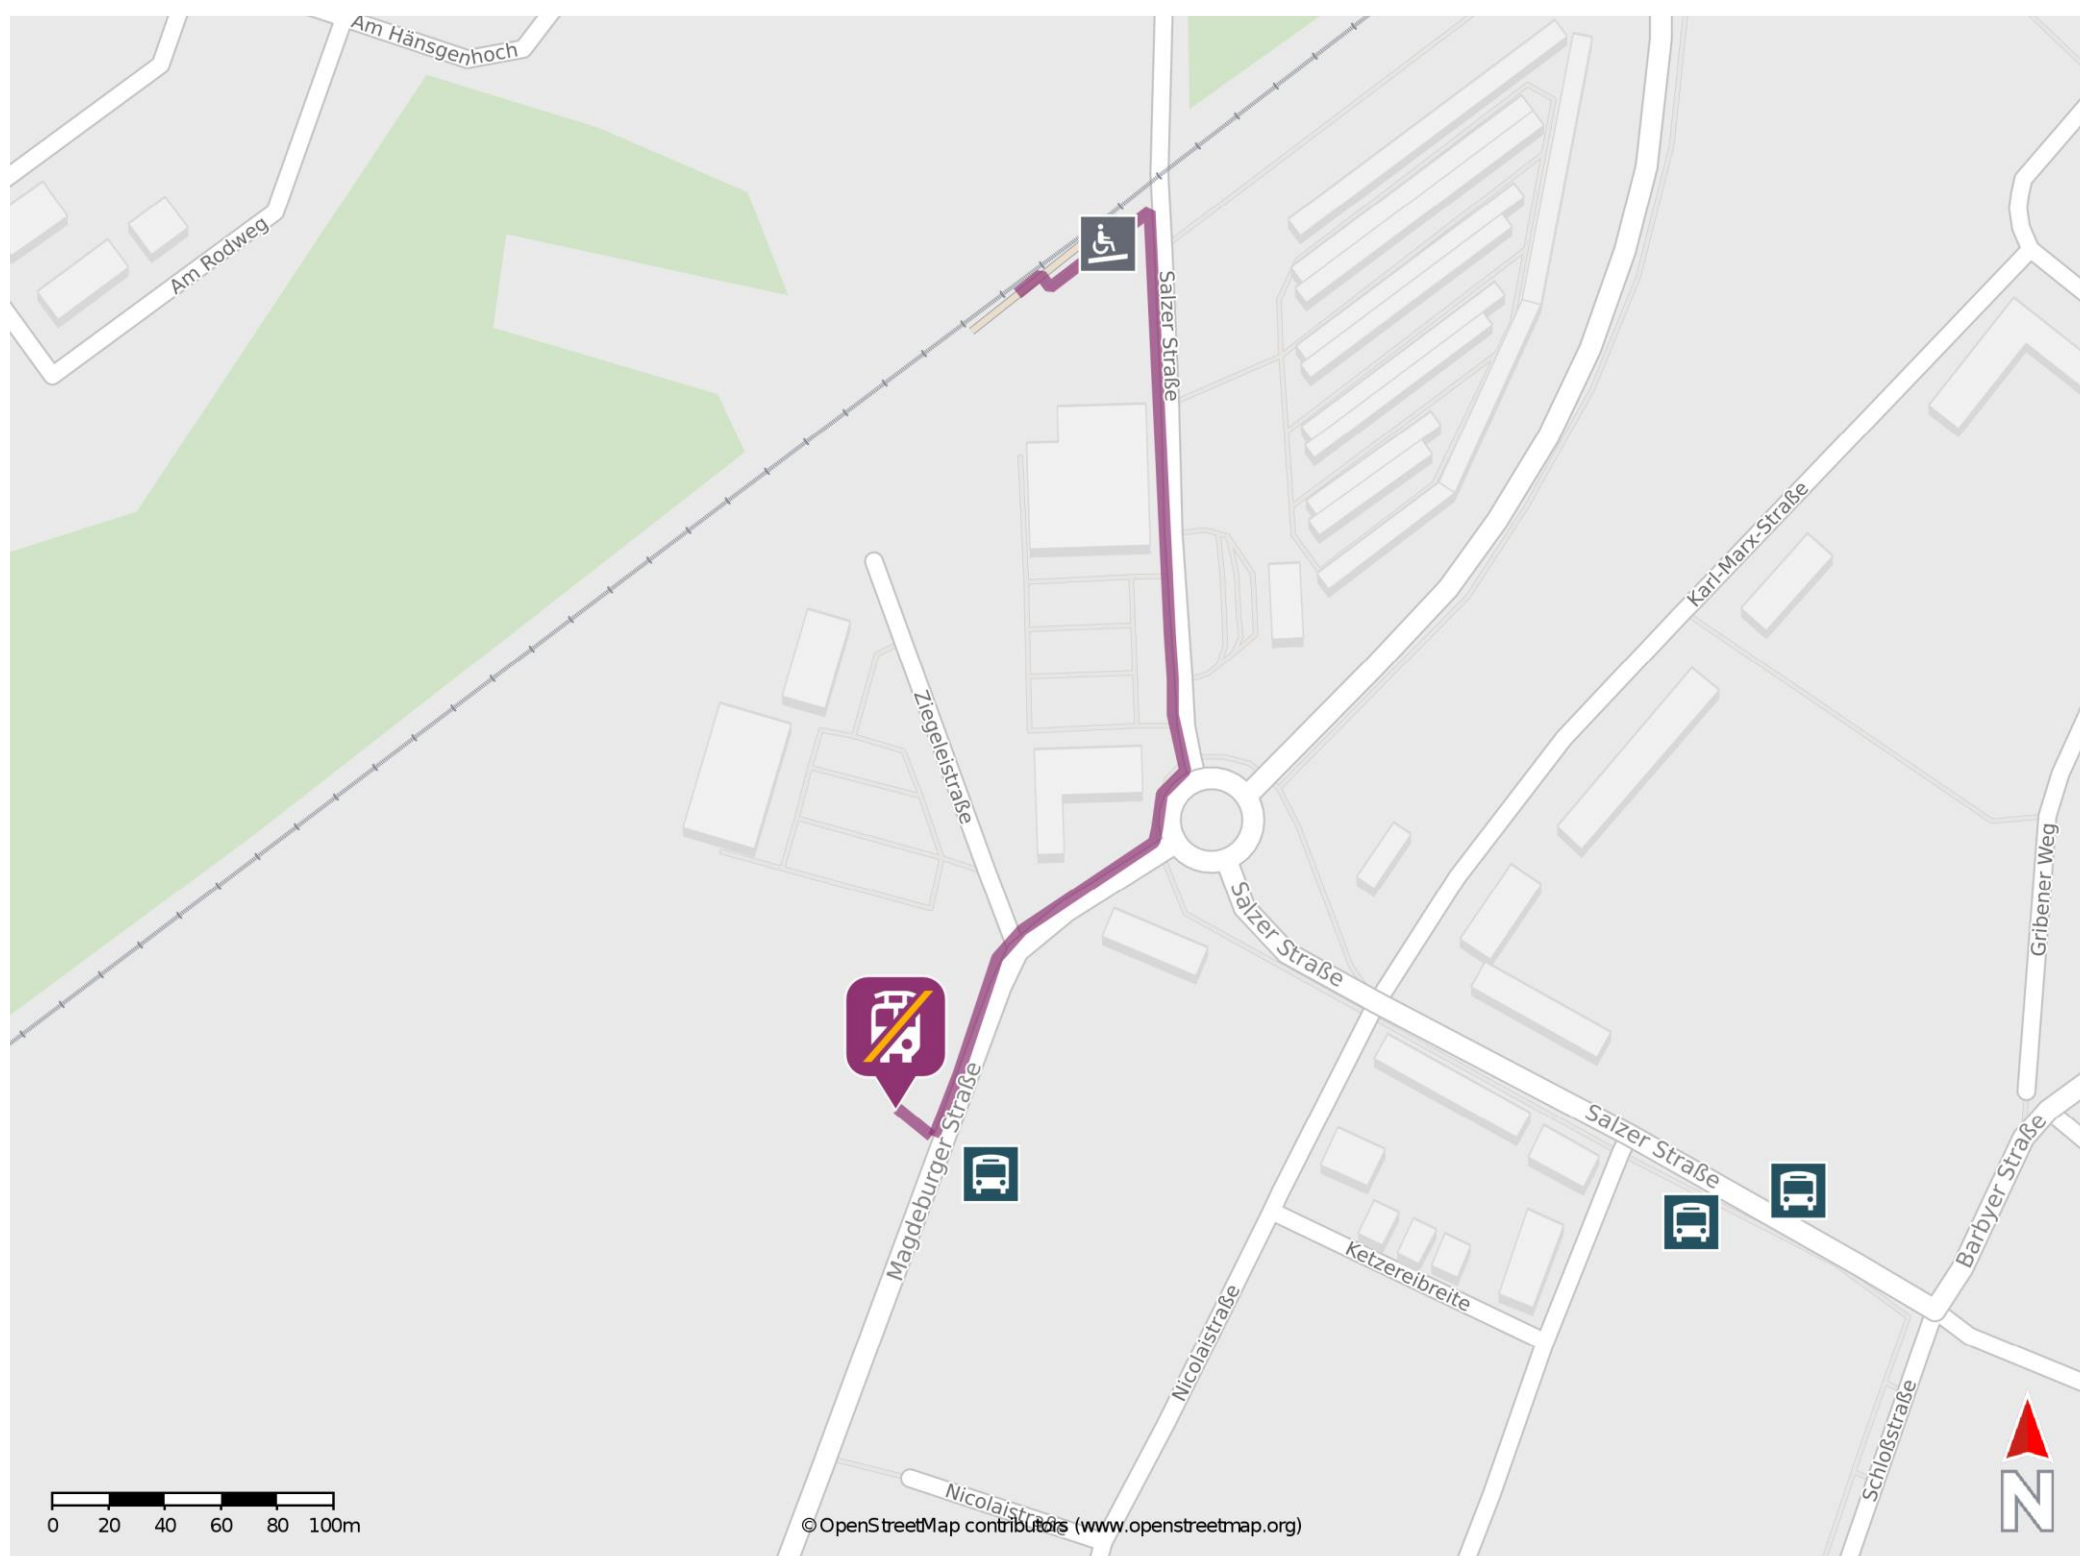

Calbe (Saale) Stadt

Wegbeschreibung Schienenersatzverkehr *

Verlassen Sie den Bahnsteig und begeben Sie sich an die Salzer Straße. Biegen Sie nach rechts ab und folgen Sie der Straße bis zum Kreisverkehr. Biegen Sie nach rechts ab und begeben Sie sich in die Magdeburger Straße. Folgen Sie der Straße bis zur Ersatzhaltestelle. Die Ersatzhaltestelle befindet sich an der Haltestelle Calbe, Ziegelei.

* Fahrradmitnahme im Schienenersatzverkehr nur begrenzt möglich.
Im QR Code sind die Koordinaten der Ersatzhaltestelle hinterlegt.

— barrierefrei
— nicht barrierefrei