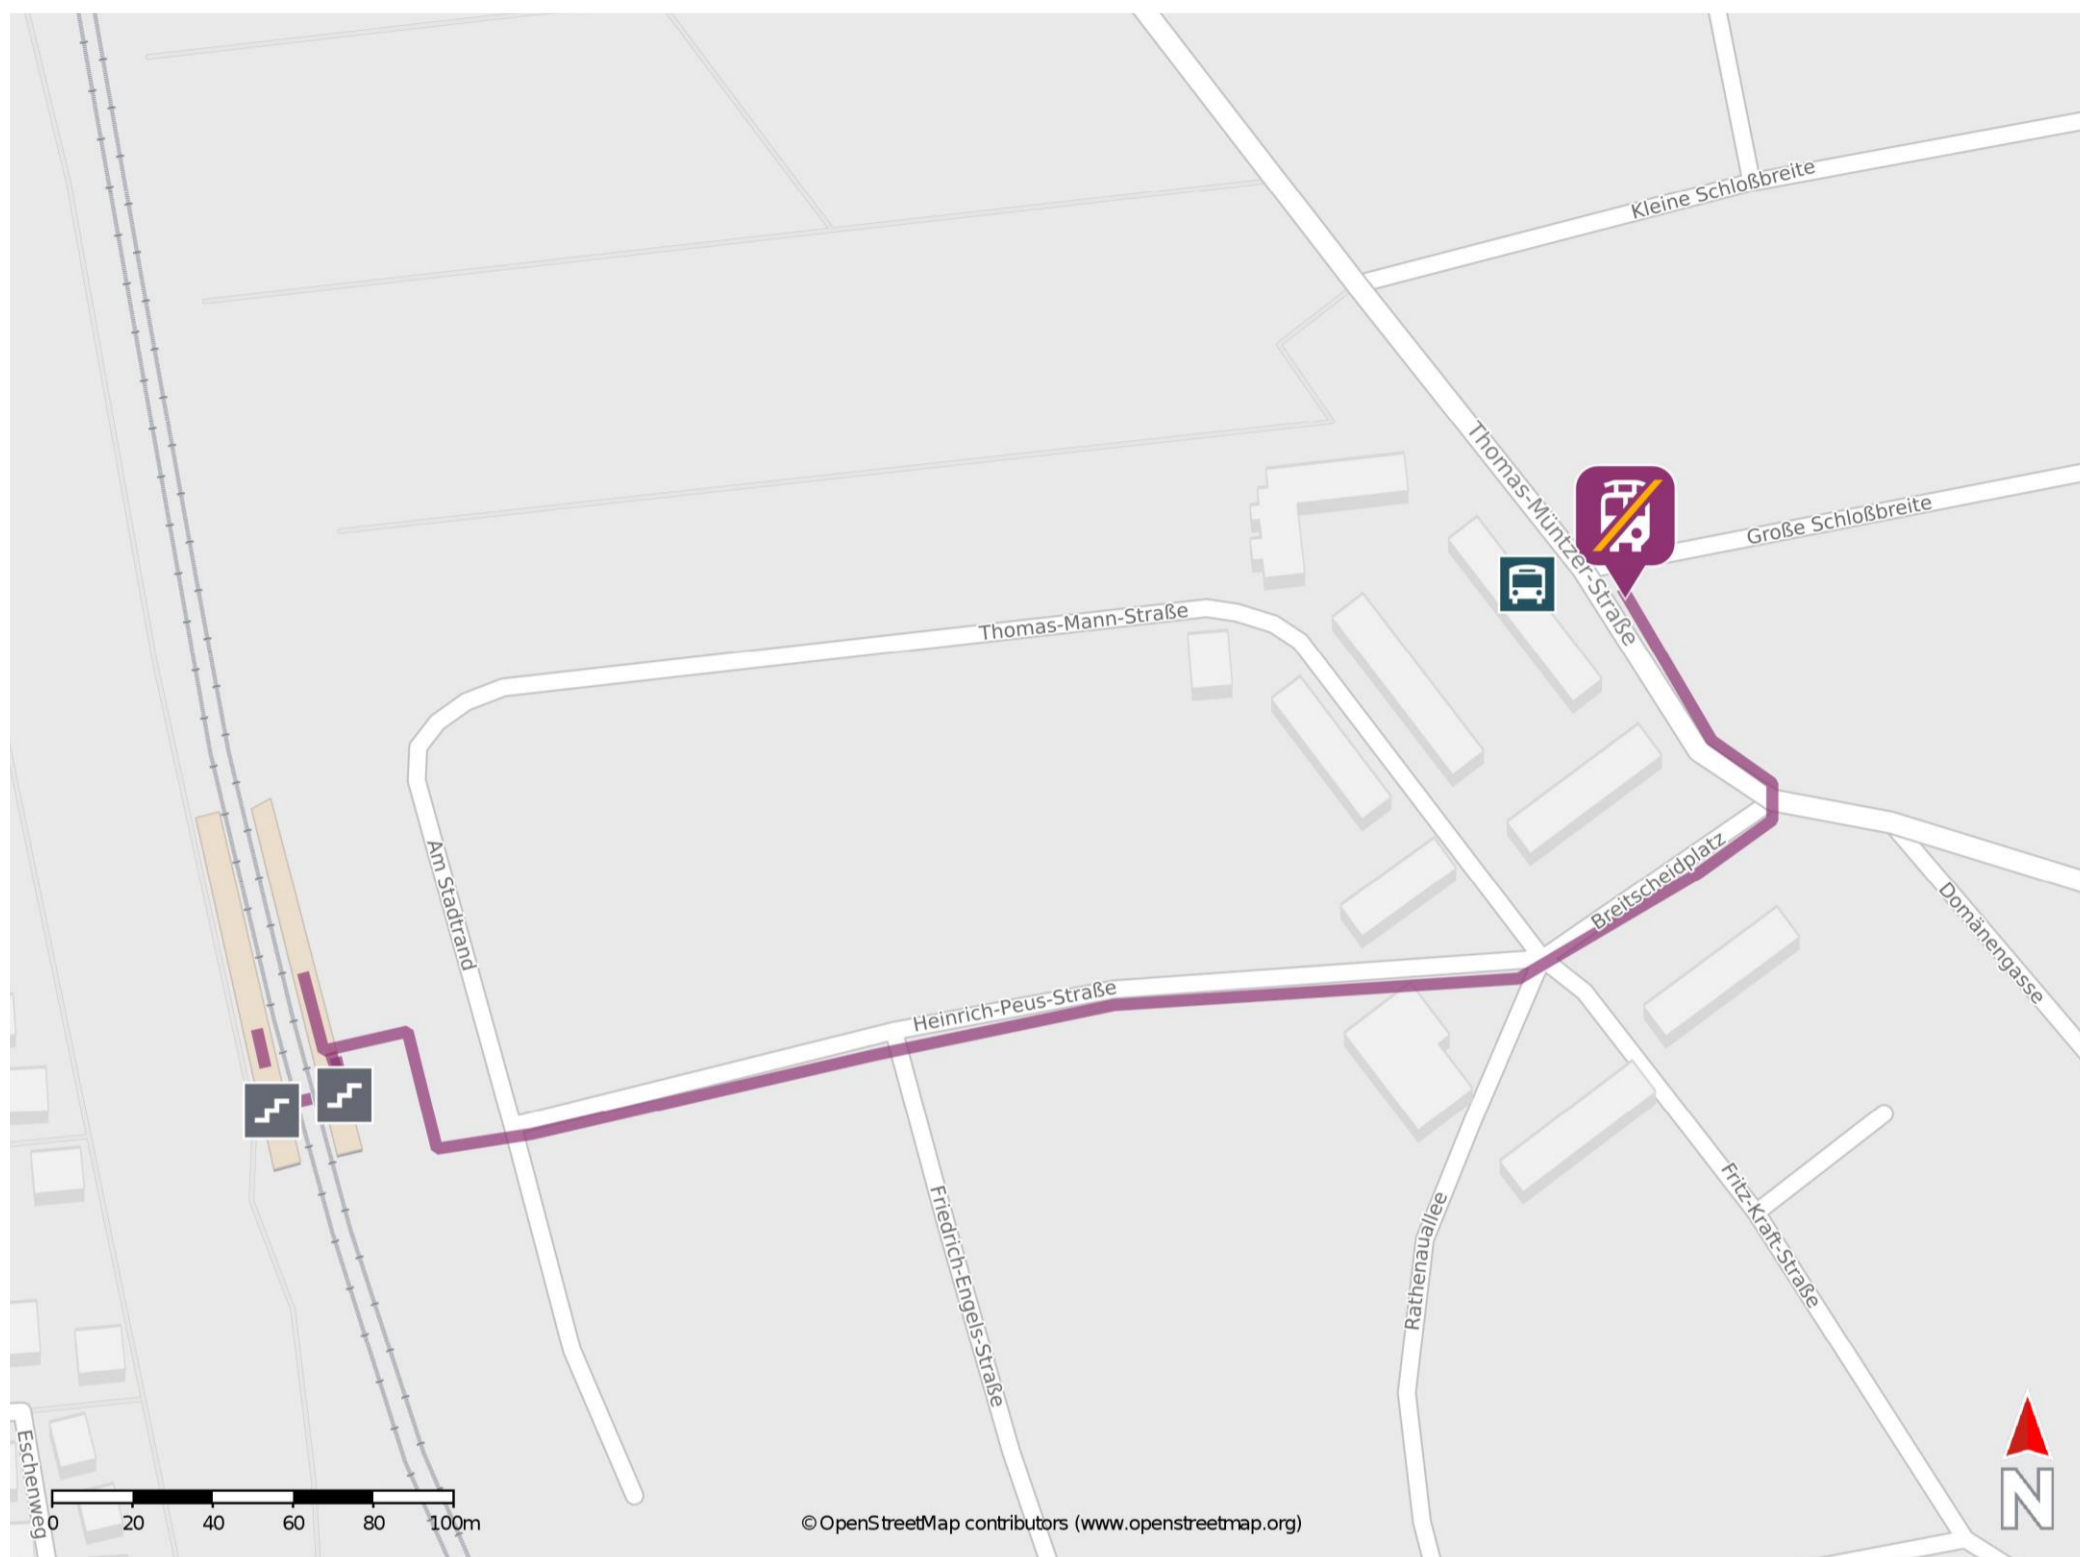

Bernburg-Roschwitz

Wegbeschreibung Schienenersatzverkehr *

Verlassen Sie den Bahnsteig, ggf. über die Personenüberführung und begeben Sie sich an die Heinrich-Peus-Straße. Folgen Sie dem Straßenverlauf ca. 320 m bis zur Thomas-Münzer-Straße. Orientieren Sie sich nach links und begeben Sie sich an die Ersatzhaltestelle. Die Ersatzhaltestelle befindet sich an der Bushaltestelle Roschwitz Breitscheidplatz, Bernburg Saale.

* Fahrradmitnahme im Schienenersatzverkehr nur begrenzt möglich.
Im QR Code sind die Koordinaten der Ersatzhaltestelle hinterlegt.

— barrierefrei
— nicht barrierefrei