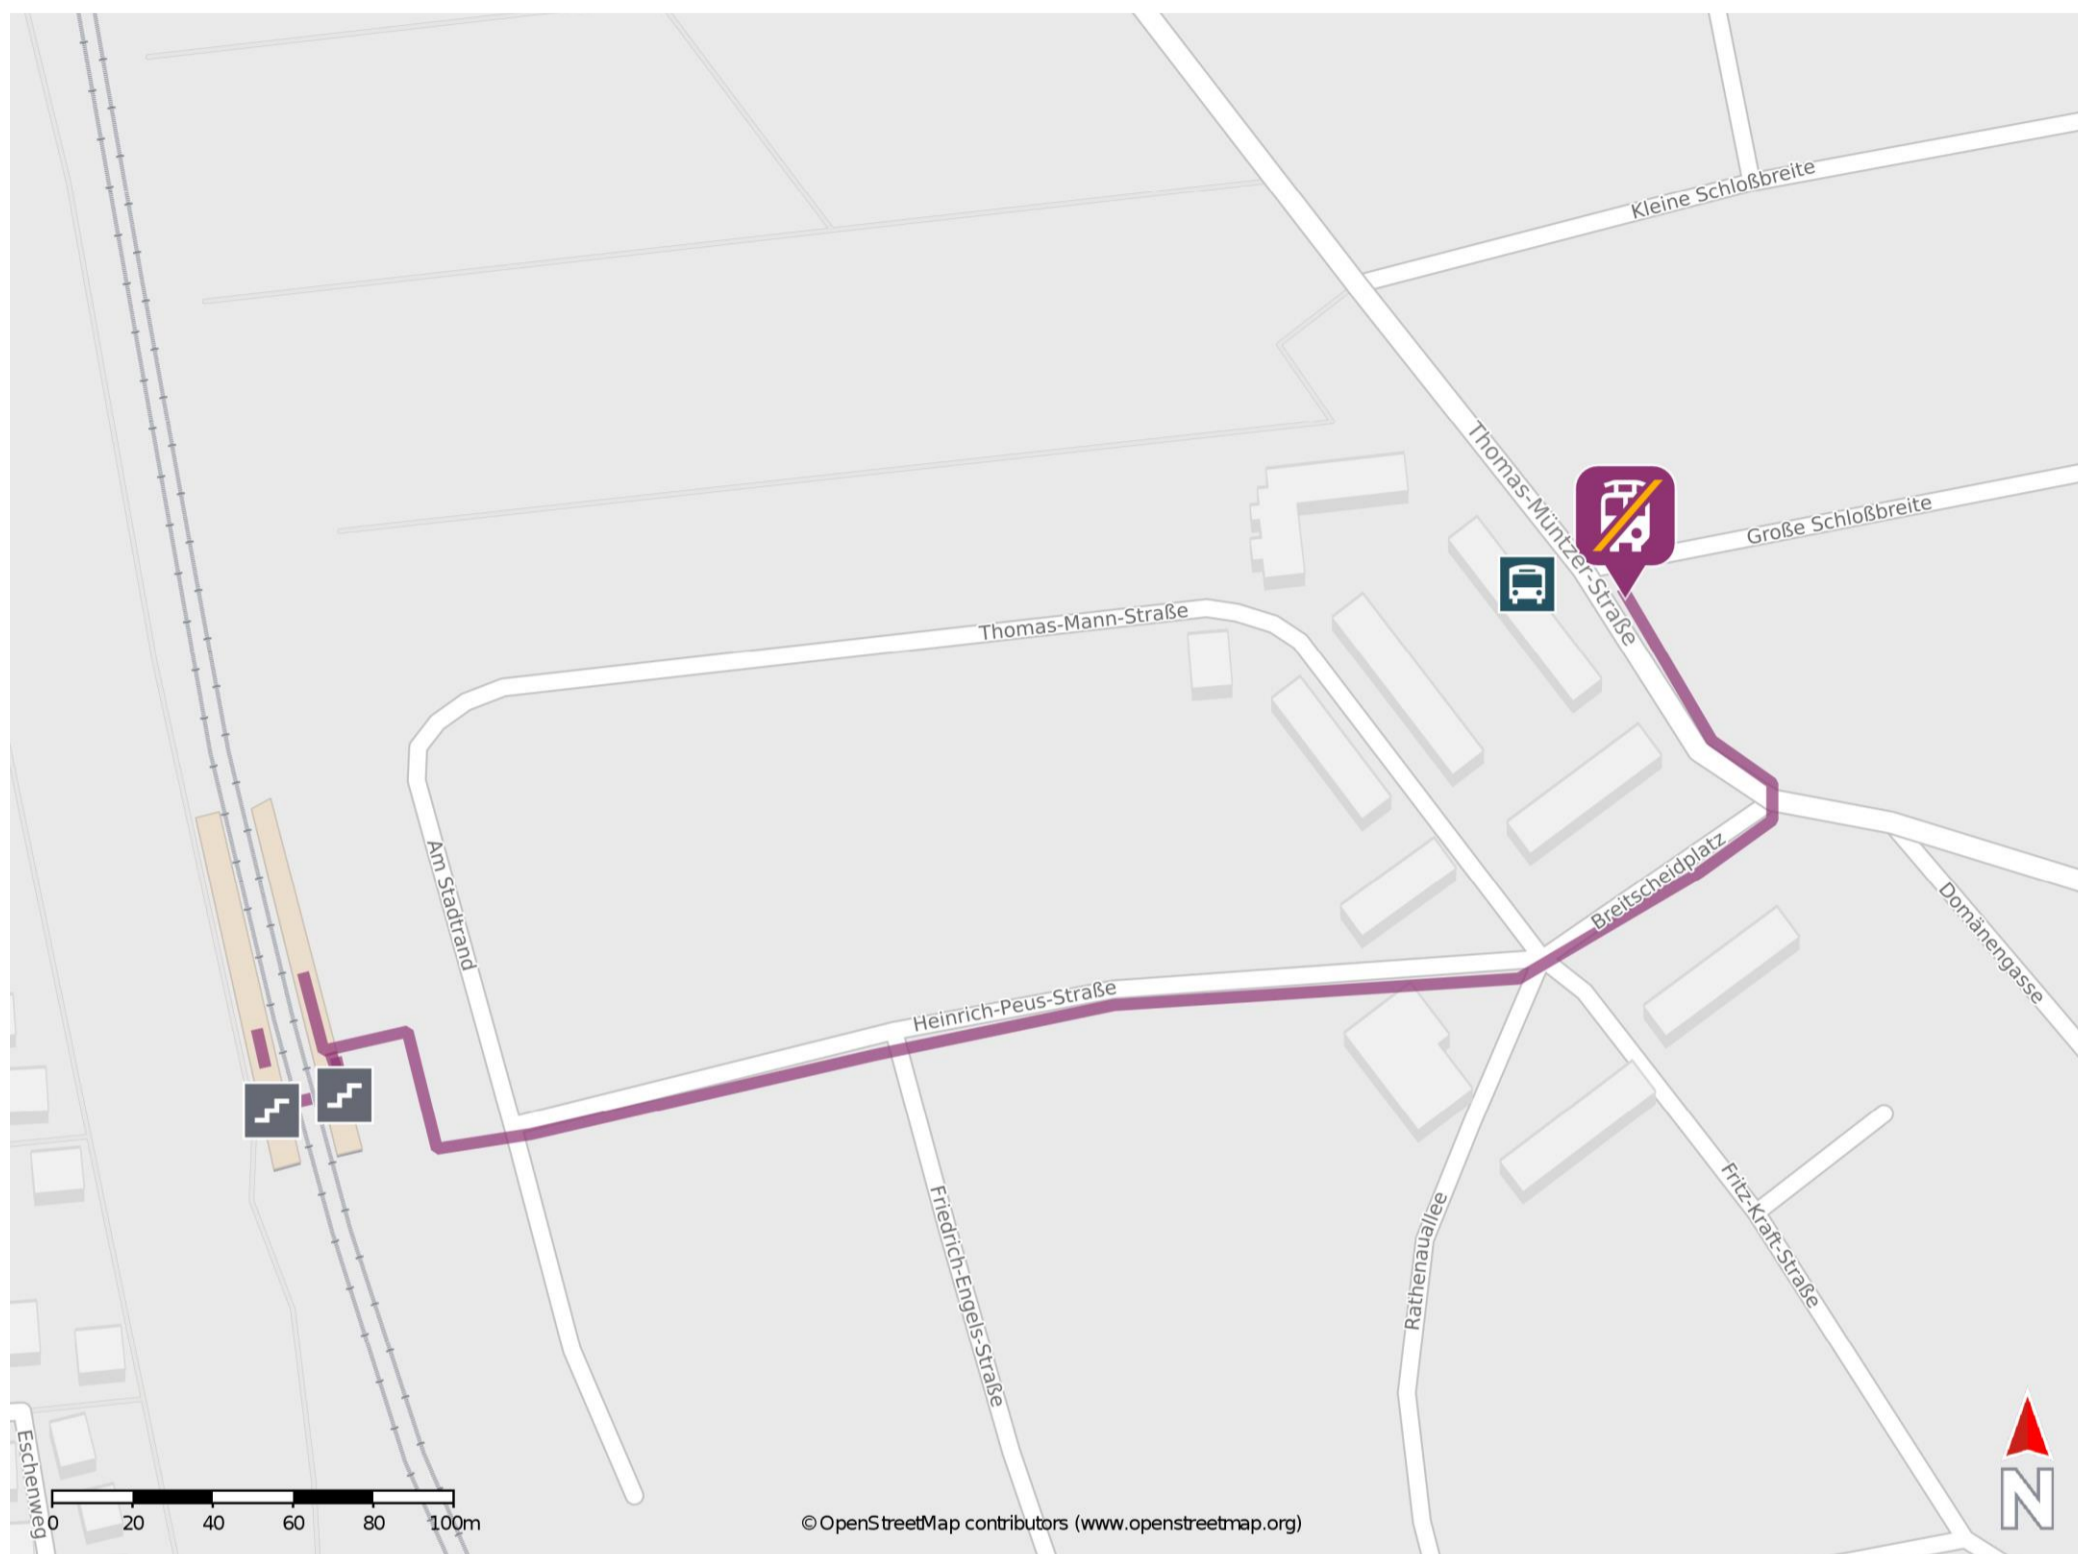

Bernburg-Roschwitz

Wegbeschreibung Schienenersatzverkehr *

Verlassen Sie den Bahnsteig, ggf. über die Personenüberführung und begeben Sie sich an die Heinrich-Peus-Straße. Folgen Sie dem Straßenverlauf ca. 320 m bis zur Thomas-Münzer-Straße. Orientieren Sie sich nach links und begeben Sie sich an die Ersatzhaltestelle. Die Ersatzhaltestelle befindet sich an der Bushaltestelle Roschwitz Breitscheidplatz, Bernburg Saale.

* Fahrradmitnahme im Schienenersatzverkehr nur begrenzt möglich.
Im QR Code sind die Koordinaten der Ersatzhaltestelle hinterlegt.

— barrierefrei
— nicht barrierefrei