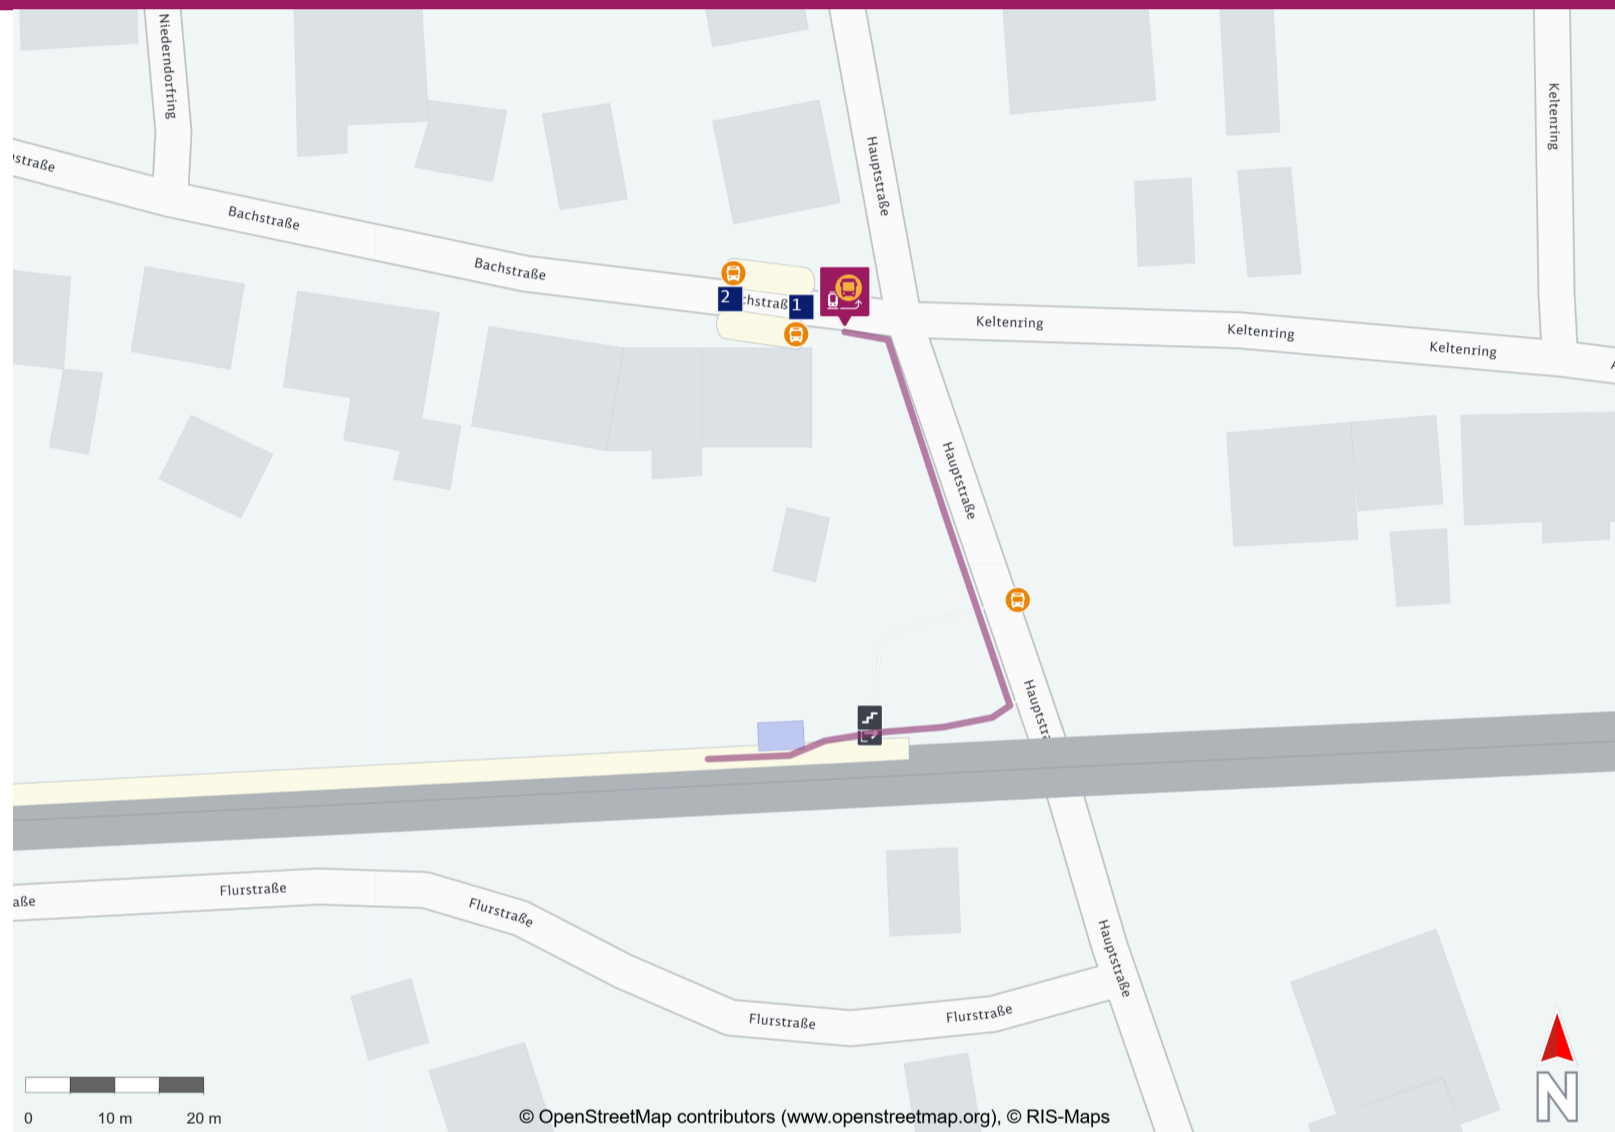

# Ihr Weg zum Ersatzverkehr Julbach

*Your way to the replacement service stop Julbach*

## Abfahrtszeiten und weitere Informationen

Departure times and  
additional information

 **Barrierefreier Weg**  
Accessible way

 **Nicht-barrierefreier Weg**  
Non-accessible way

## Wegbeschreibung zur Ersatzhaltestelle\*

Verlassen Sie den Bahnsteig und begeben Sie sich an die Hauptstraße. Halten Sie sich links und folgen dem Straßenverlauf bis zur Kreuzung Bachstraße/Hauptstraße. Die Ersatzhaltestelle befindet sich in unmittelbarer Nähe.