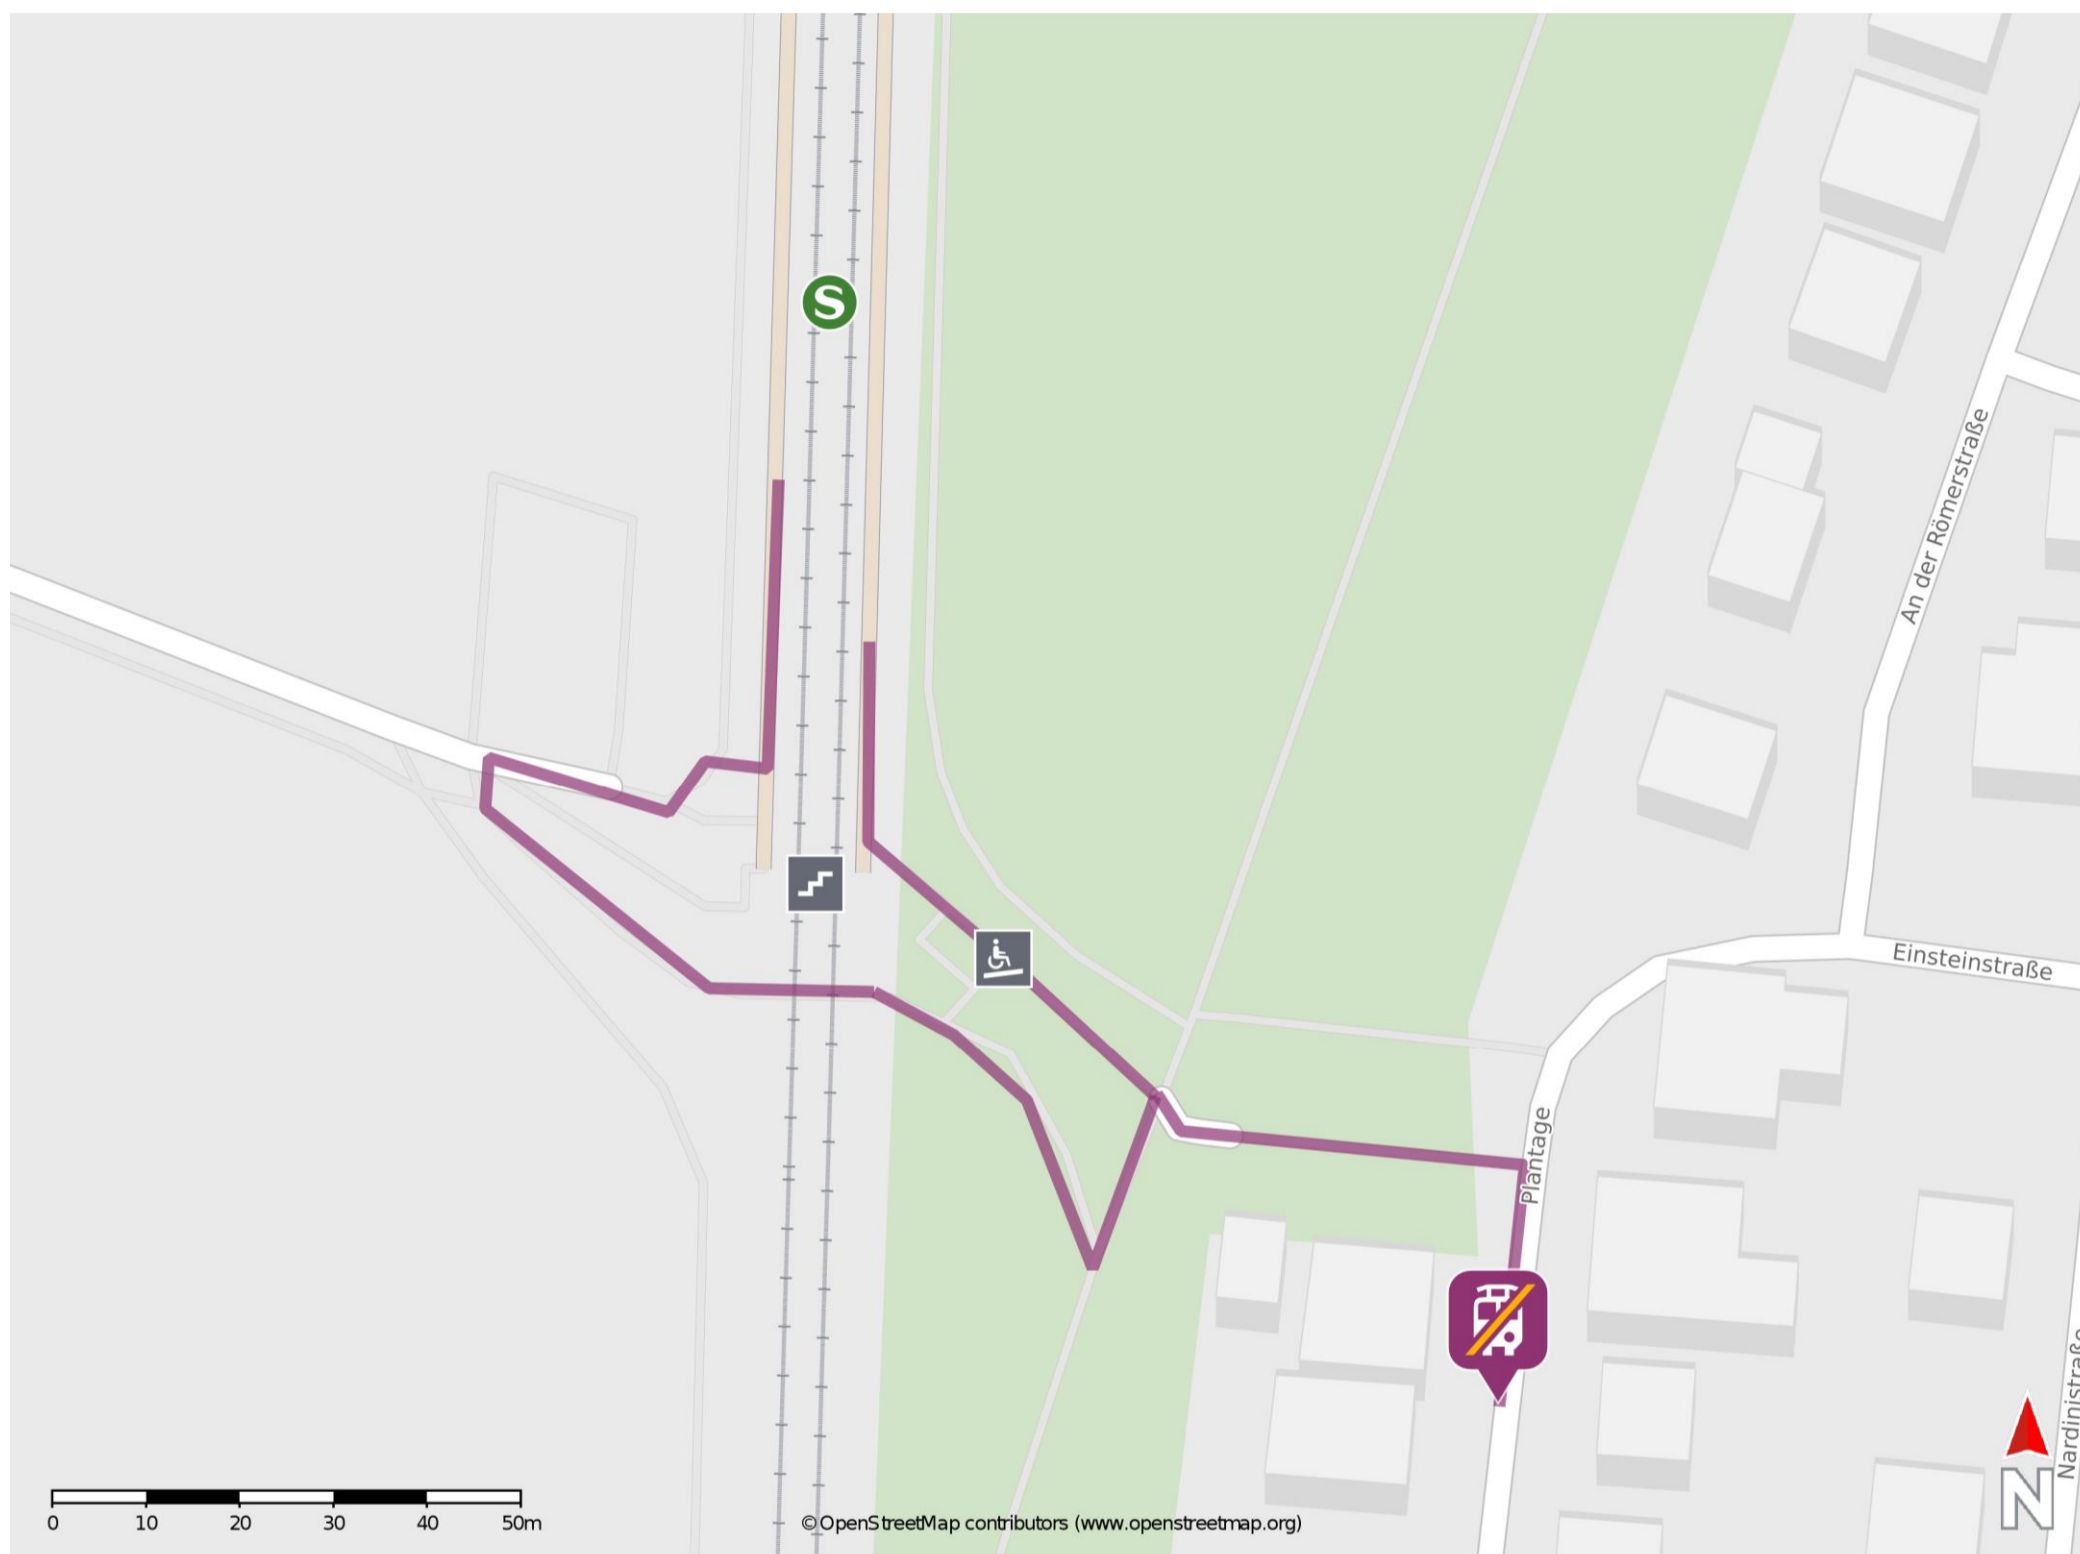

Rheinzabern Alte Römerstraße

Wegbeschreibung Schienenersatzverkehr *

Verlassen Sie den Bahnsteig und begeben Sie sich an die Straße Plantage. Orientieren Sie sich nach rechts und begeben Sie sich zur Ersatzhaltestelle.

* Fahrradmitnahme im Schienenersatzverkehr nur begrenzt möglich.
Im QR Code sind die Koordinaten der Ersatzhaltestelle hinterlegt.

— barrierefrei
— nicht barrierefrei