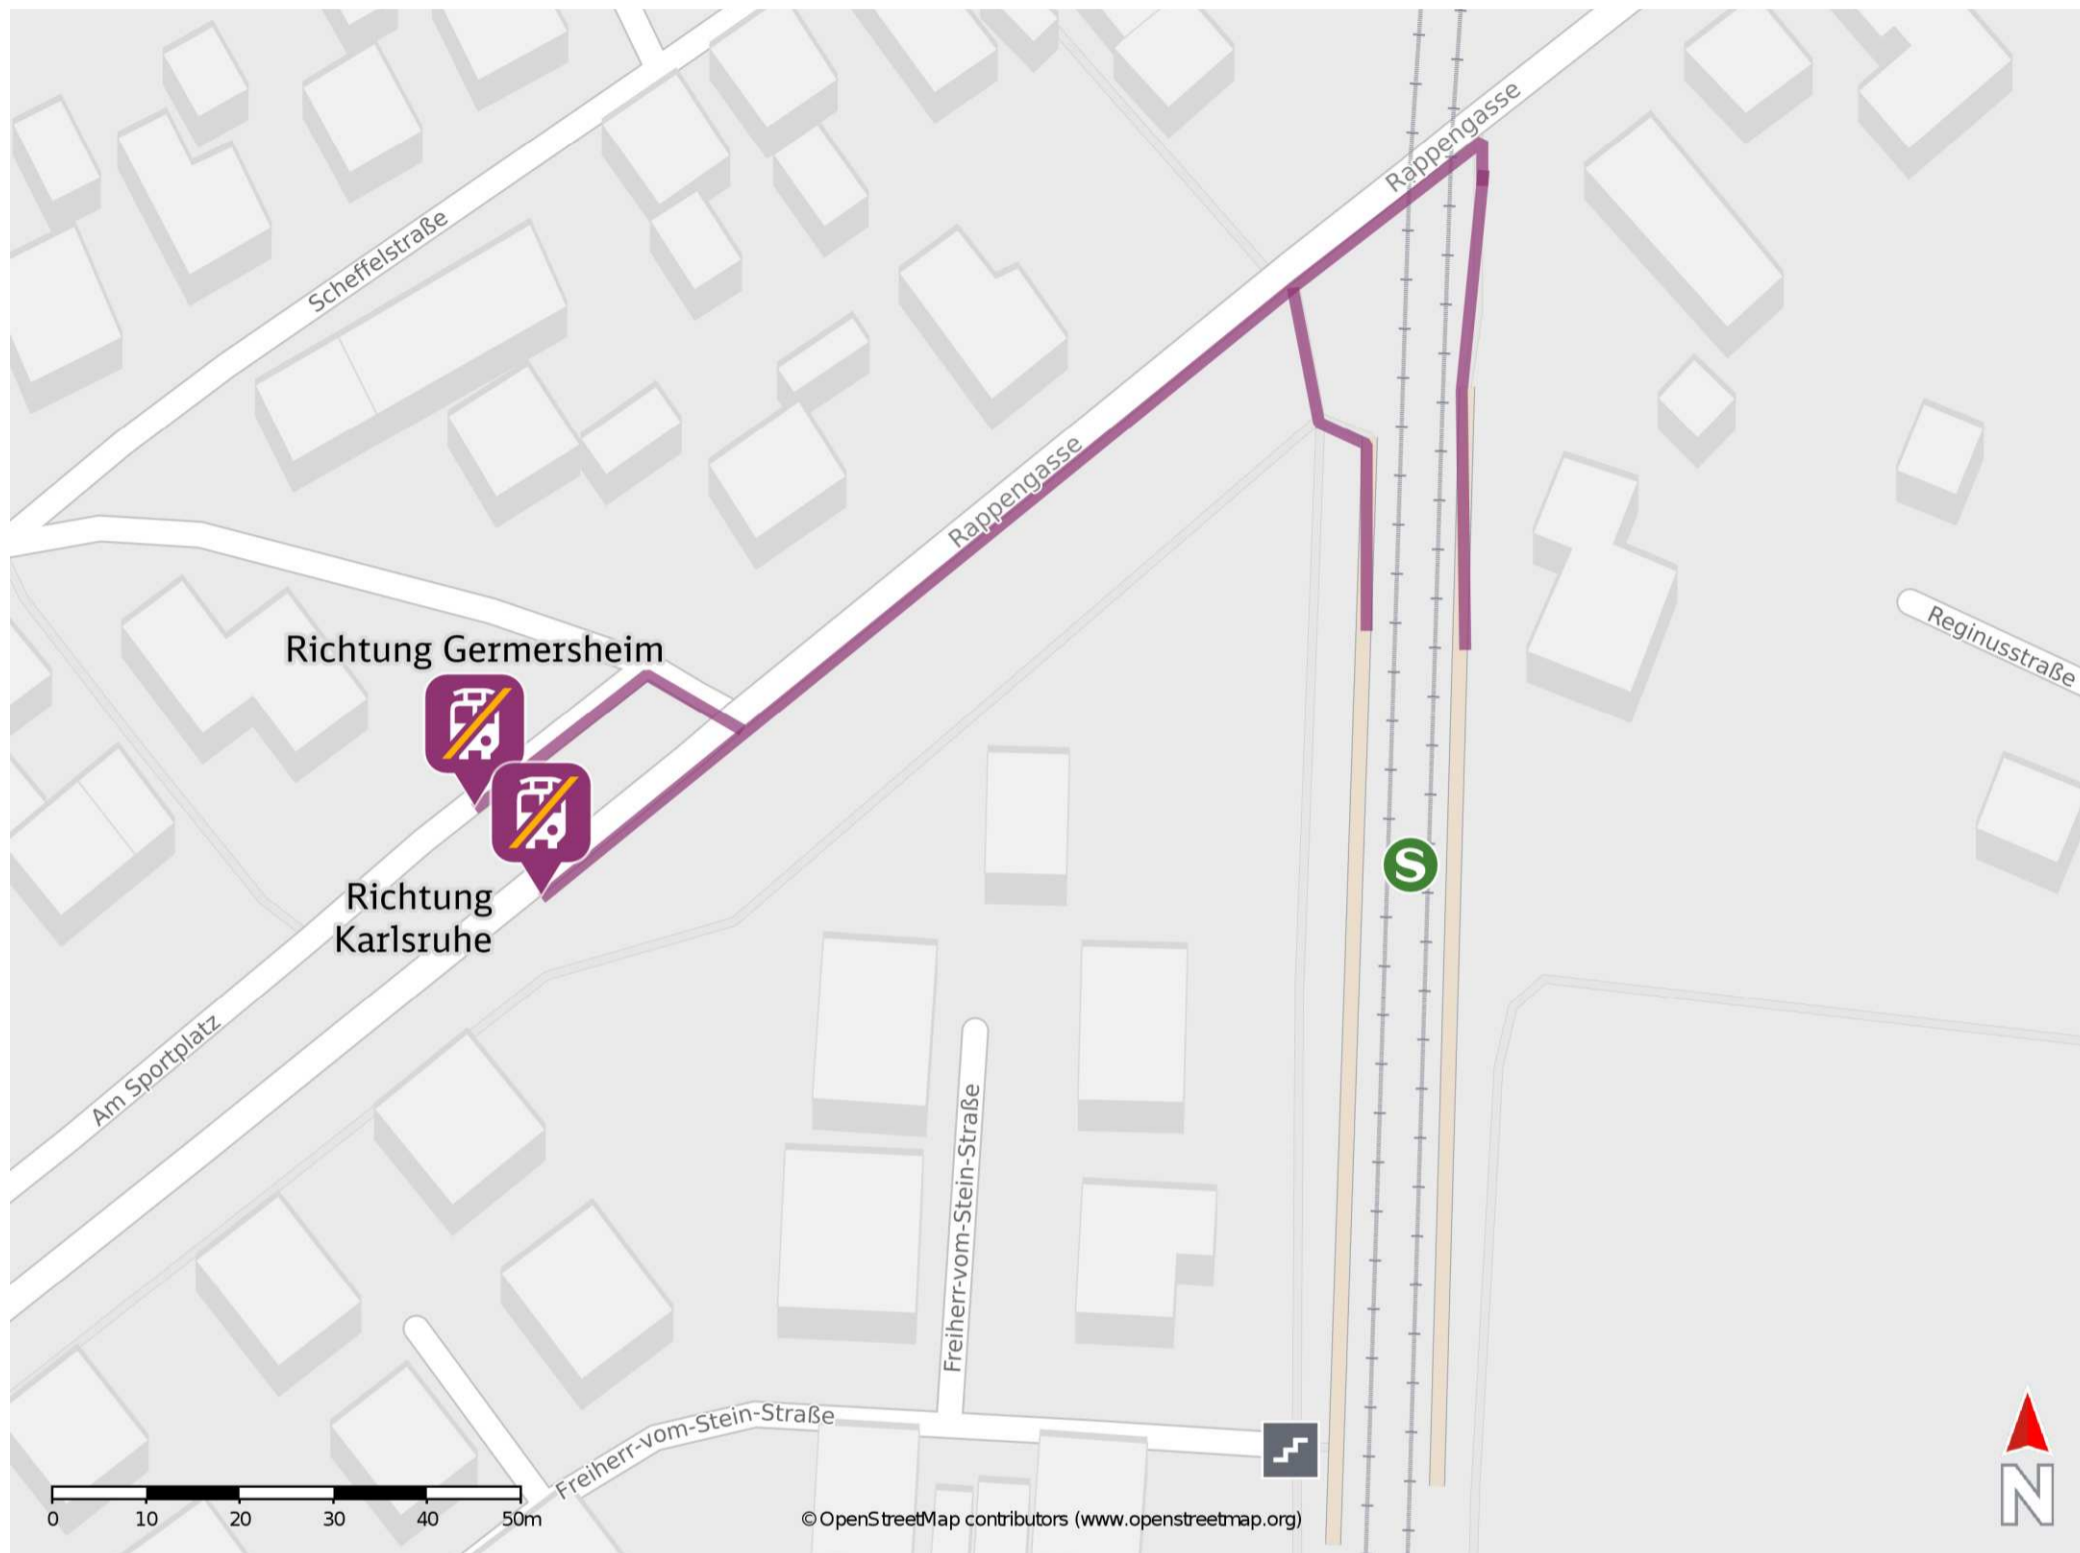

Rheinzabern Rappengasse

Wegbeschreibung Schienenersatzverkehr *

Verlassen Sie den Bahnsteig und begeben Sie sich an die Straße Rappengasse. Biegen Sie nach links ab und folgen Sie der Straße bis zur Pfeifferstraße. Überqueren Sie die Straße um zum Haltepunkt Rheinzabern Siedlung zum Sportplatz in Richtung Germersheim zu gelangen. Für die weitere Ersatzhaltestelle in Richtung Karlsruhe folgen Sie die Straße Rappengasse weiter bis zur Ersatzhaltestelle.

Ersatzhaltestelle Richtung Germersheim

Ersatzhaltestelle Richtung Karlsruhe

* Fahrradmitnahme im Schienenersatzverkehr nur begrenzt möglich.
Im QR Code sind die Koordinaten der Ersatzhaltestelle hinterlegt.