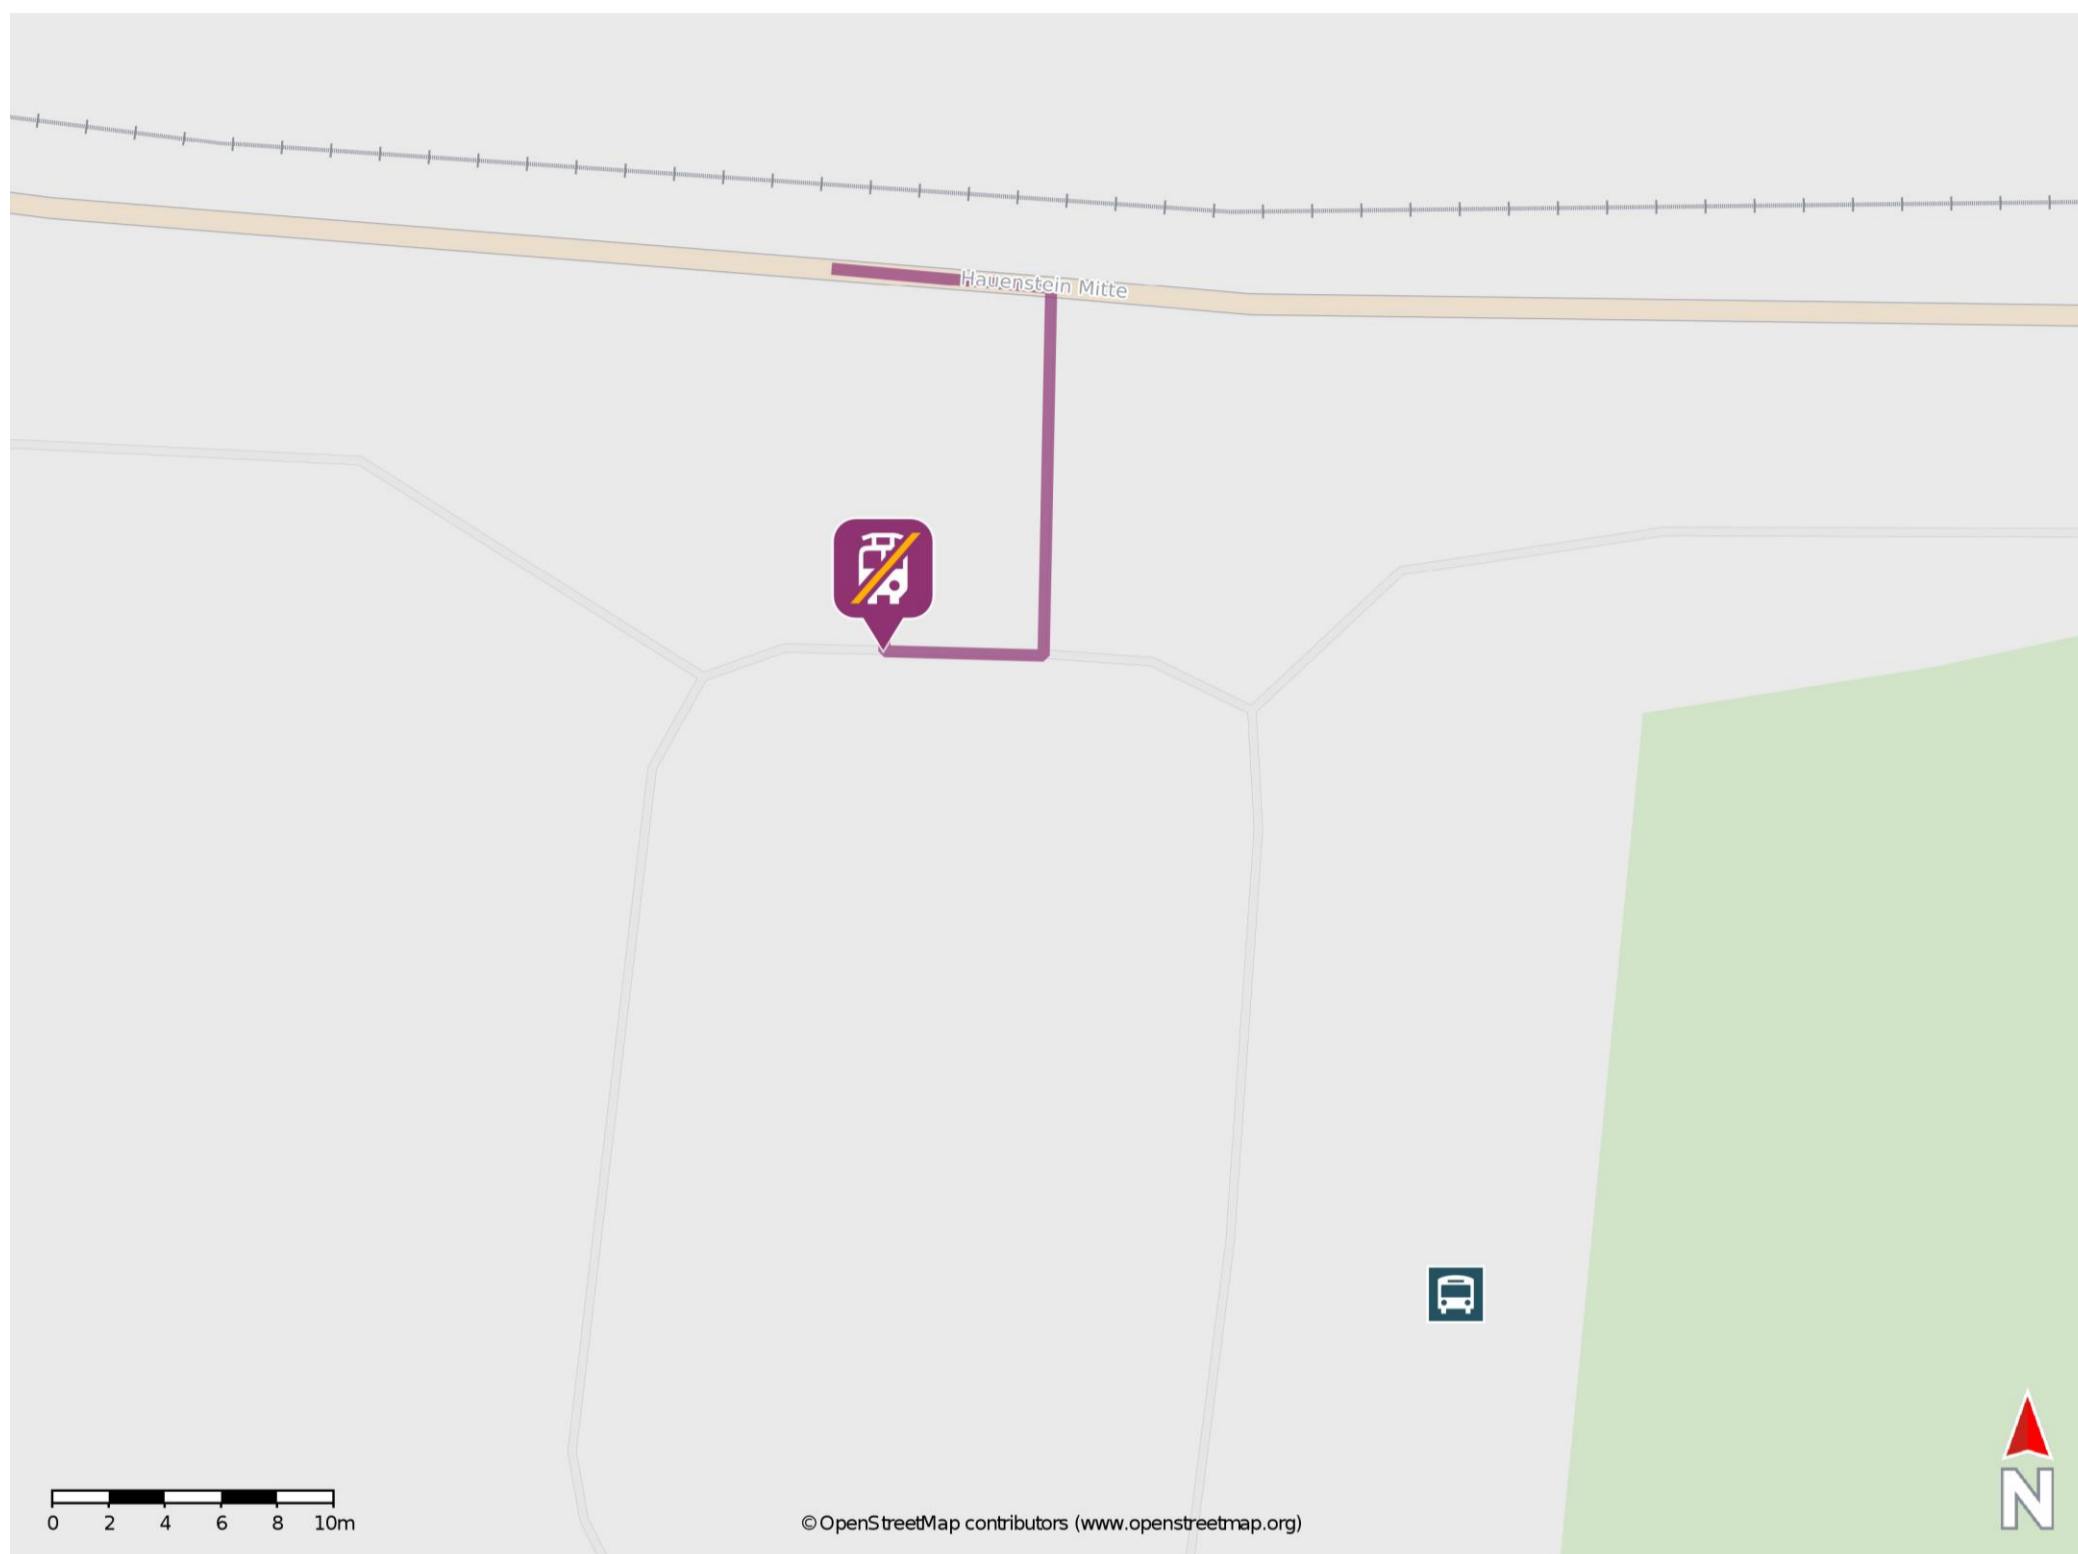

Hauenstein Mitte

Wegbeschreibung Schienenersatzverkehr *

Verlassen Sie den Bahnsteig und begeben Sie sich zum Parkplatz. Die Ersatzhaltestelle befindet sich in unmittelbarer Nähe.

* Fahrradmitnahme im Schienenersatzverkehr nur begrenzt möglich.
Im QR Code sind die Koordinaten der Ersatzhaltestelle hinterlegt.

— barrierefrei
- nicht barrierefrei