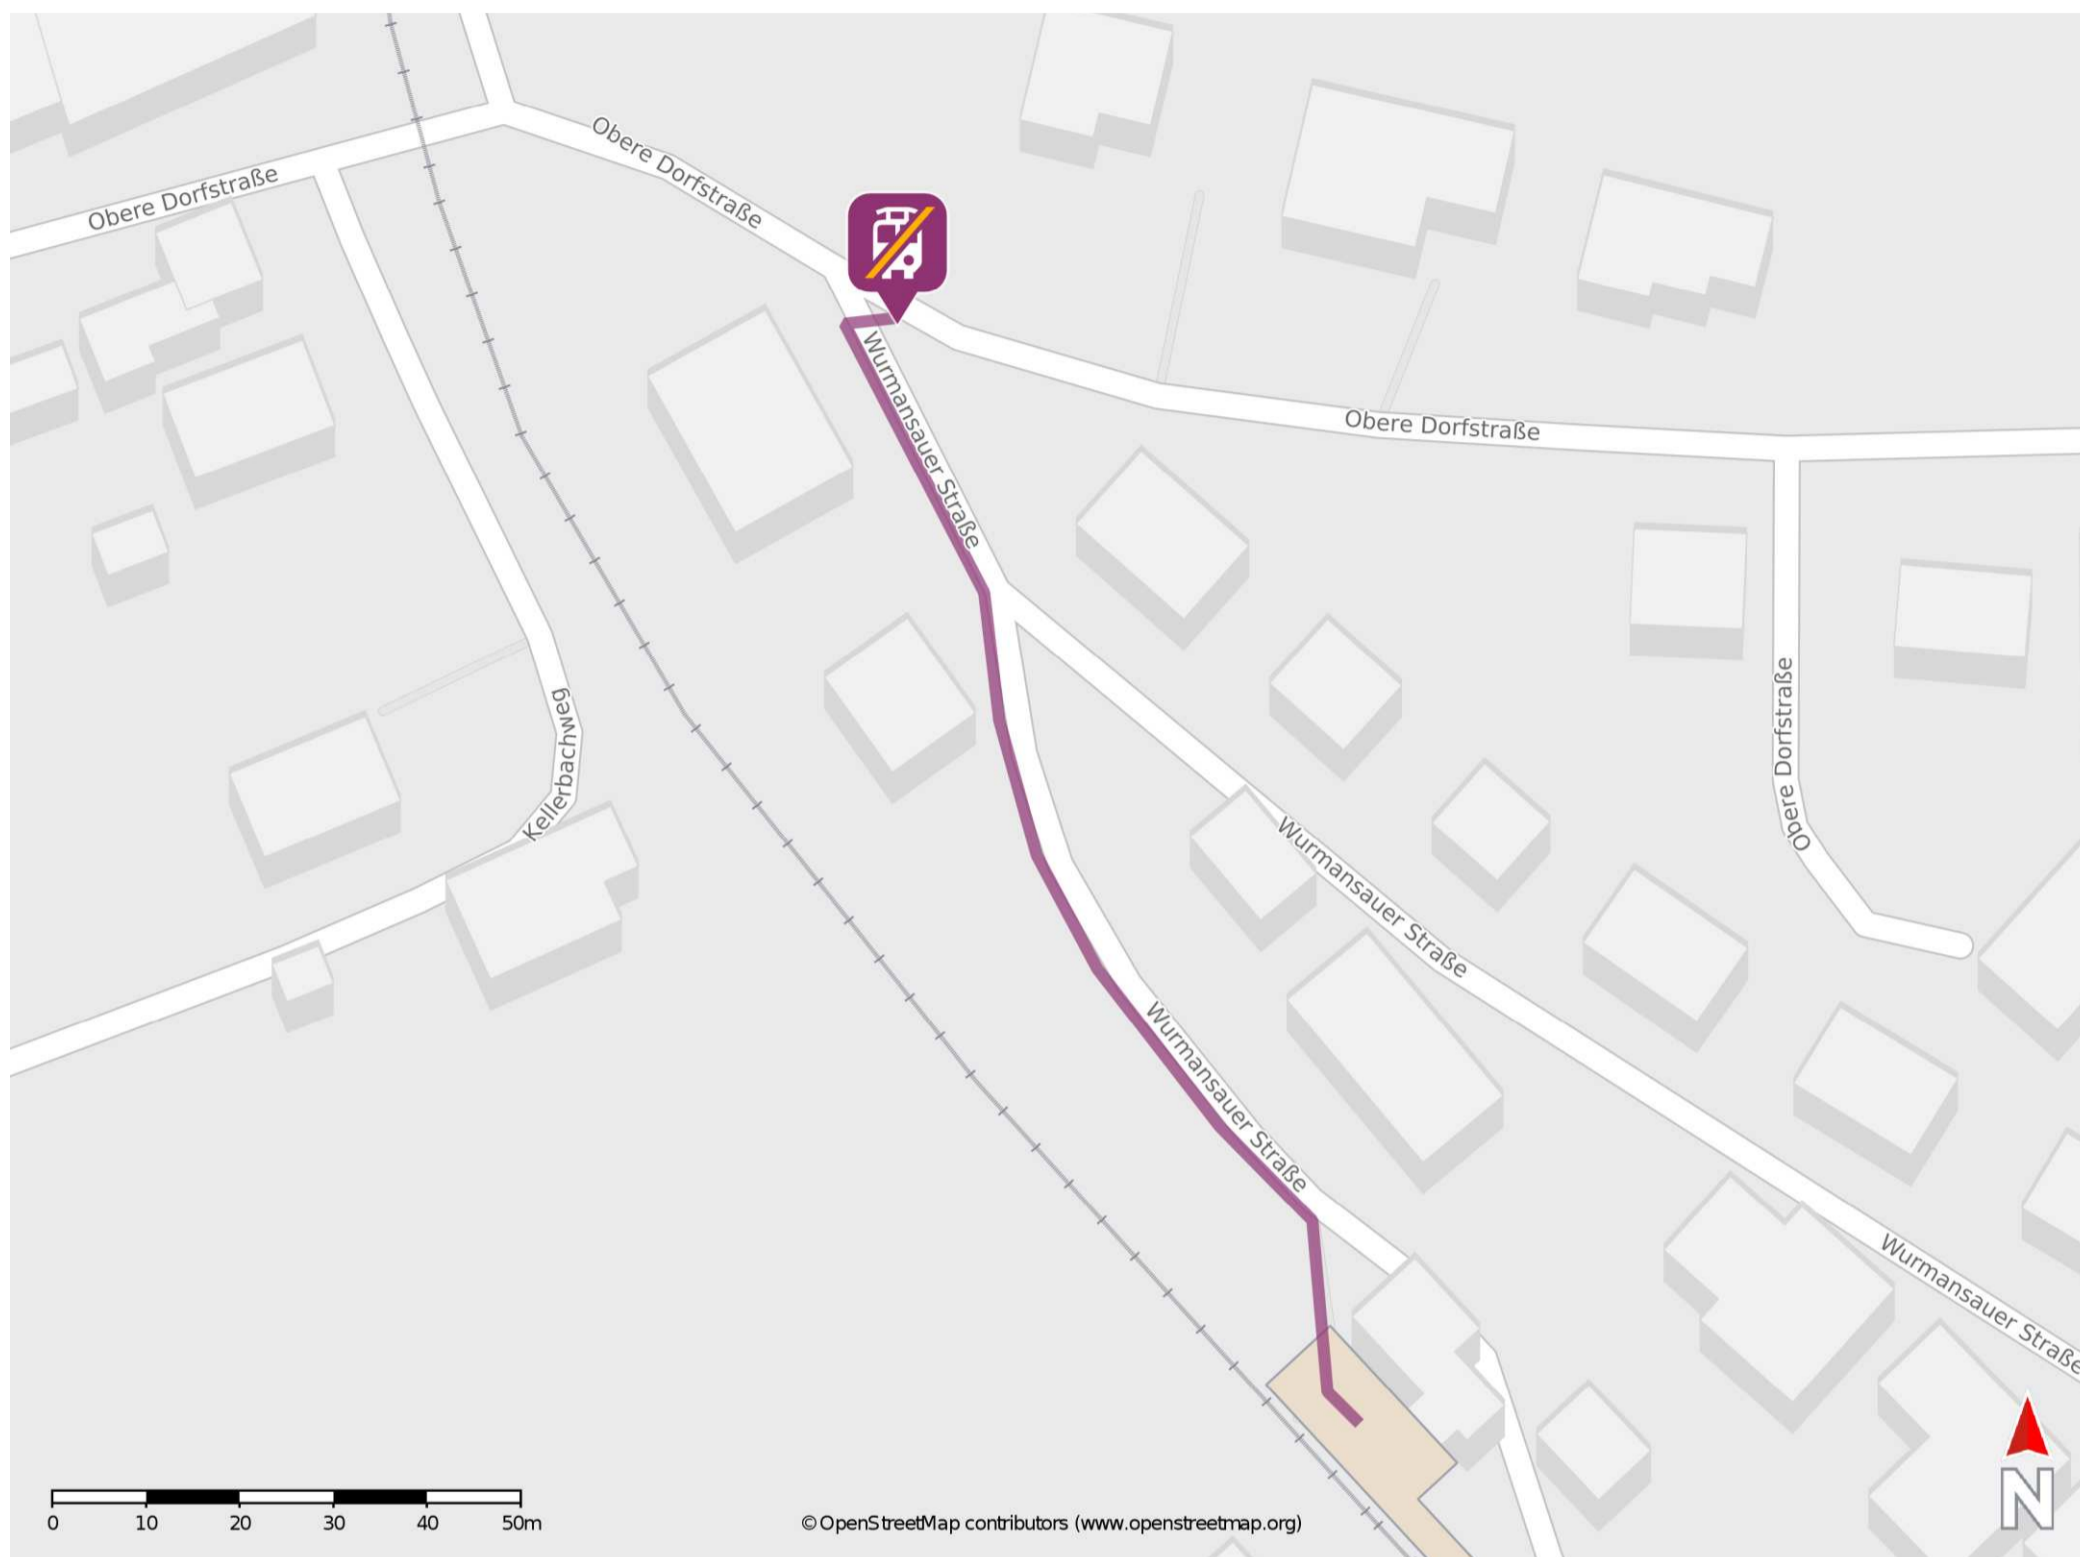

Altenau (Bay)

Wegbeschreibung Schienenersatzverkehr *

Verlassen Sie den Bahnsteig und begeben Sie sich an die Wurmansauer Straße. Orientieren Sie sich nach links und folgen Sie der Straße bis zur Oberen Dorfstraße. Die Ersatzhaltestelle befindet sich in unmittelbarer Nähe zur Einmündung.

* Fahrradmitnahme im Schienenersatzverkehr nur begrenzt möglich.
Im QR Code sind die Koordinaten der Ersatzhaltestelle hinterlegt.

— barrierefrei
— nicht barrierefrei