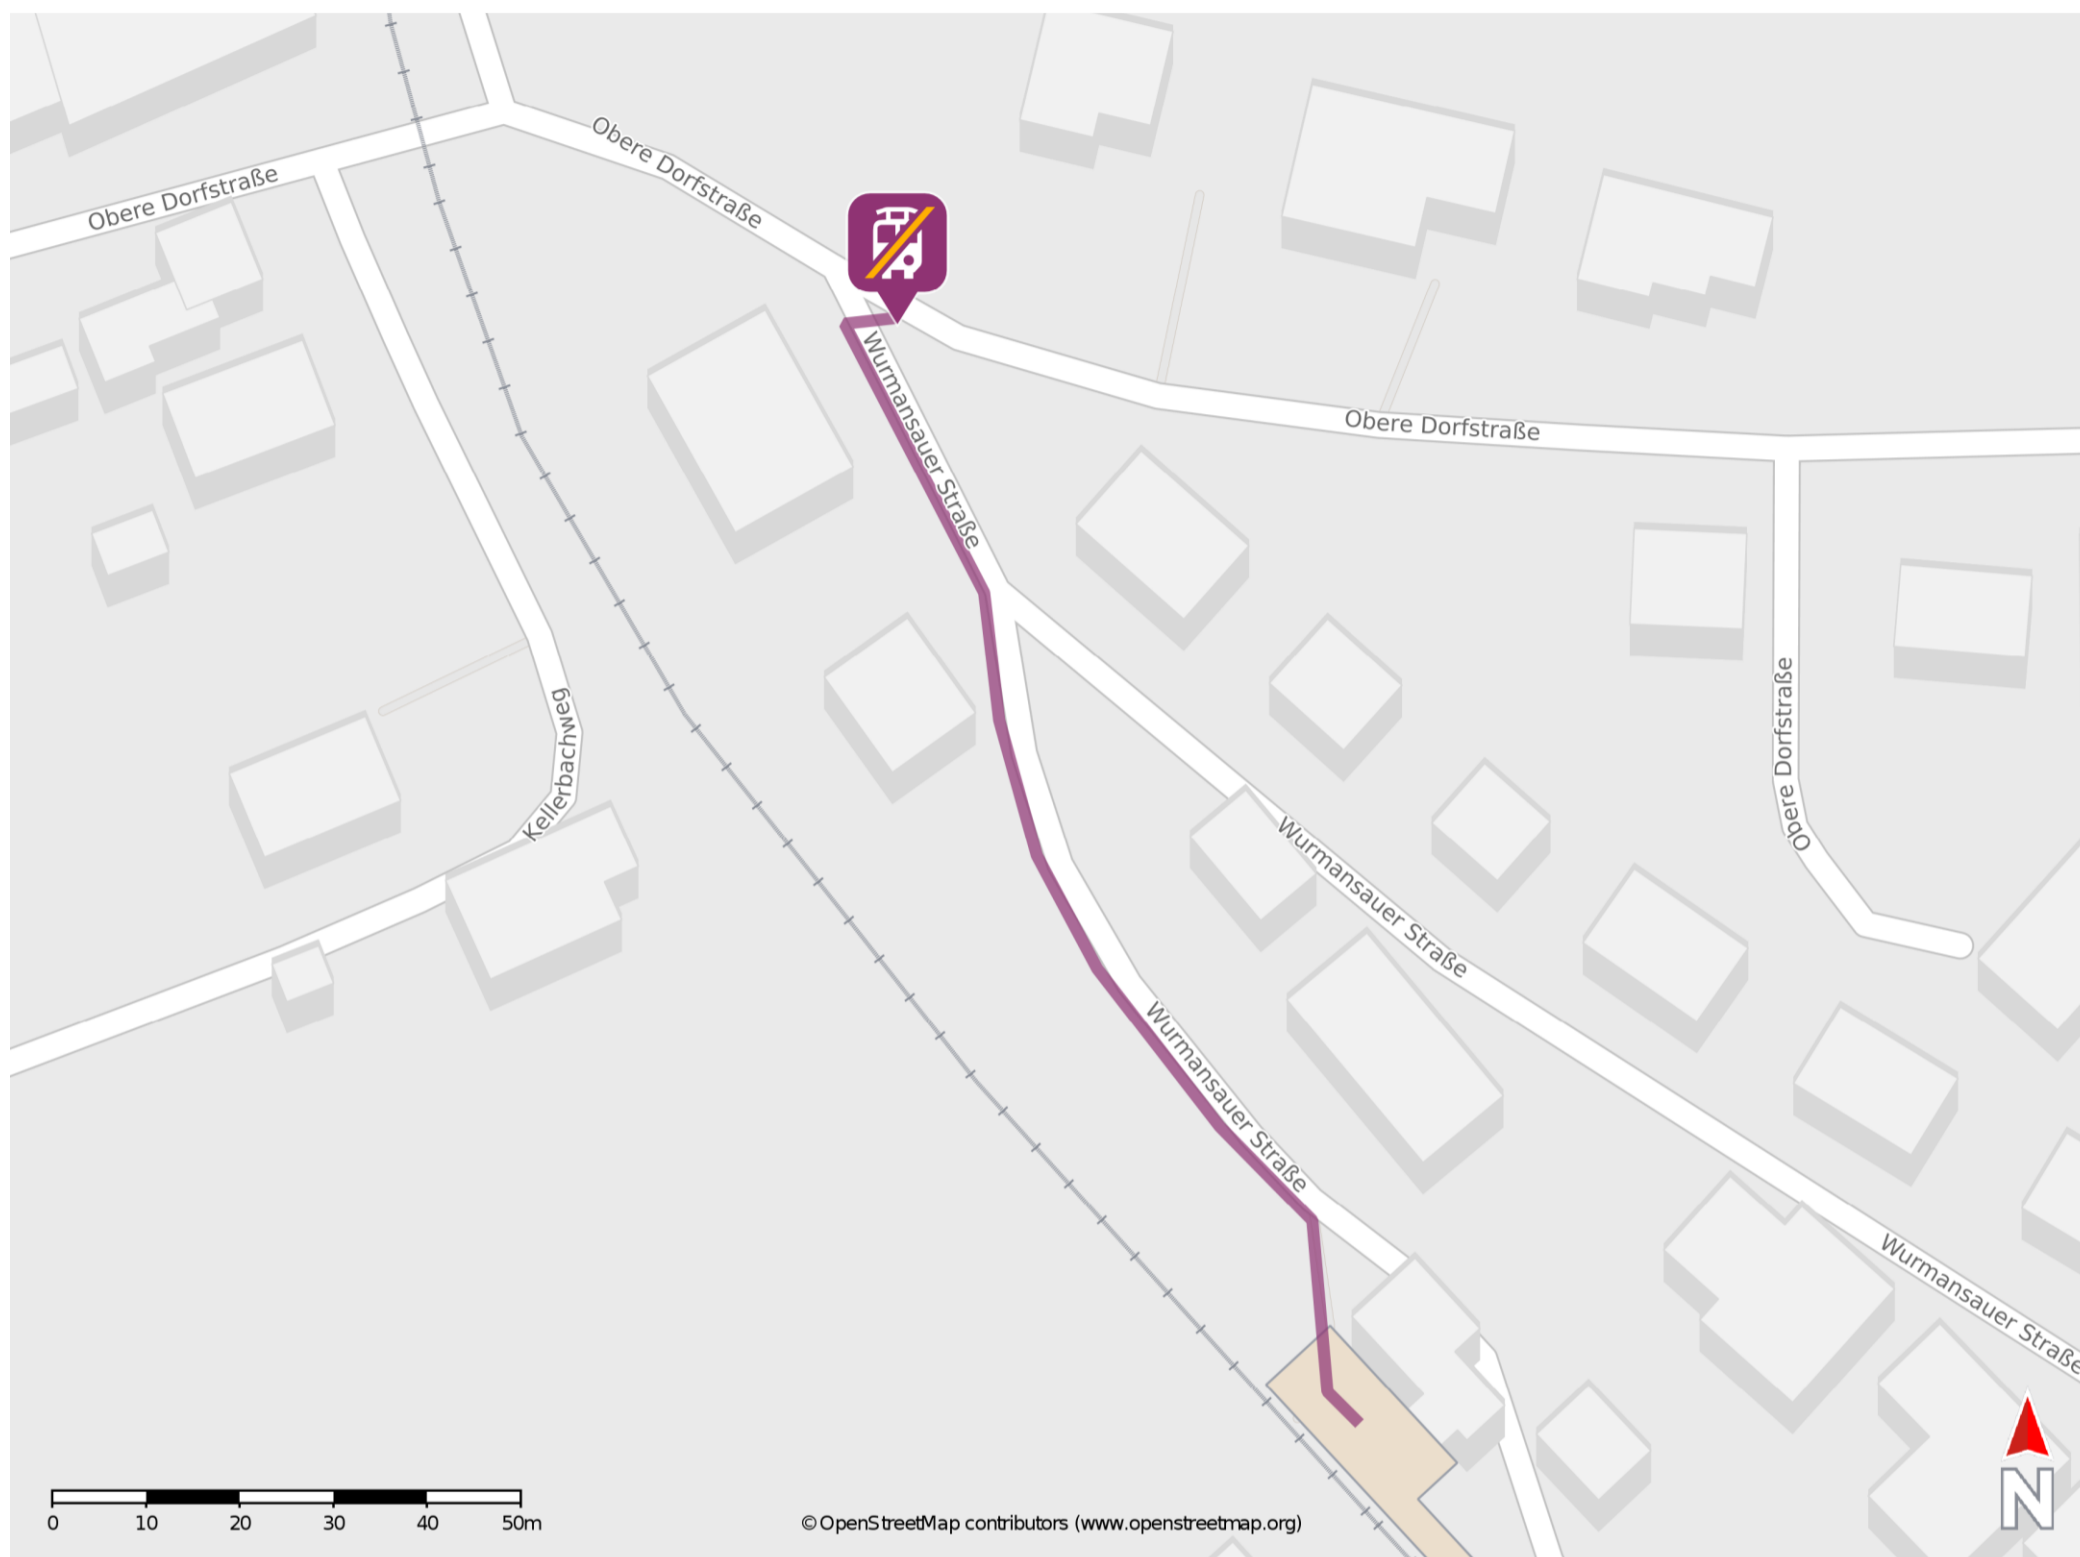

## Altenau (Bay)

### Wegbeschreibung Schienenersatzverkehr \*

Verlassen Sie den Bahnsteig und begeben Sie sich an die Wurmansauer Straße. Orientieren Sie sich nach links und folgen Sie der Straße bis zur Oberen Dorfstraße. Die Ersatzhaltestelle befindet sich in unmittelbarer Nähe zur Einmündung.

\* Fahrradmitnahme im Schienenersatzverkehr nur begrenzt möglich.  
Im QR Code sind die Koordinaten der Ersatzhaltestelle hinterlegt.

— barrierefrei  
— nicht barrierefrei