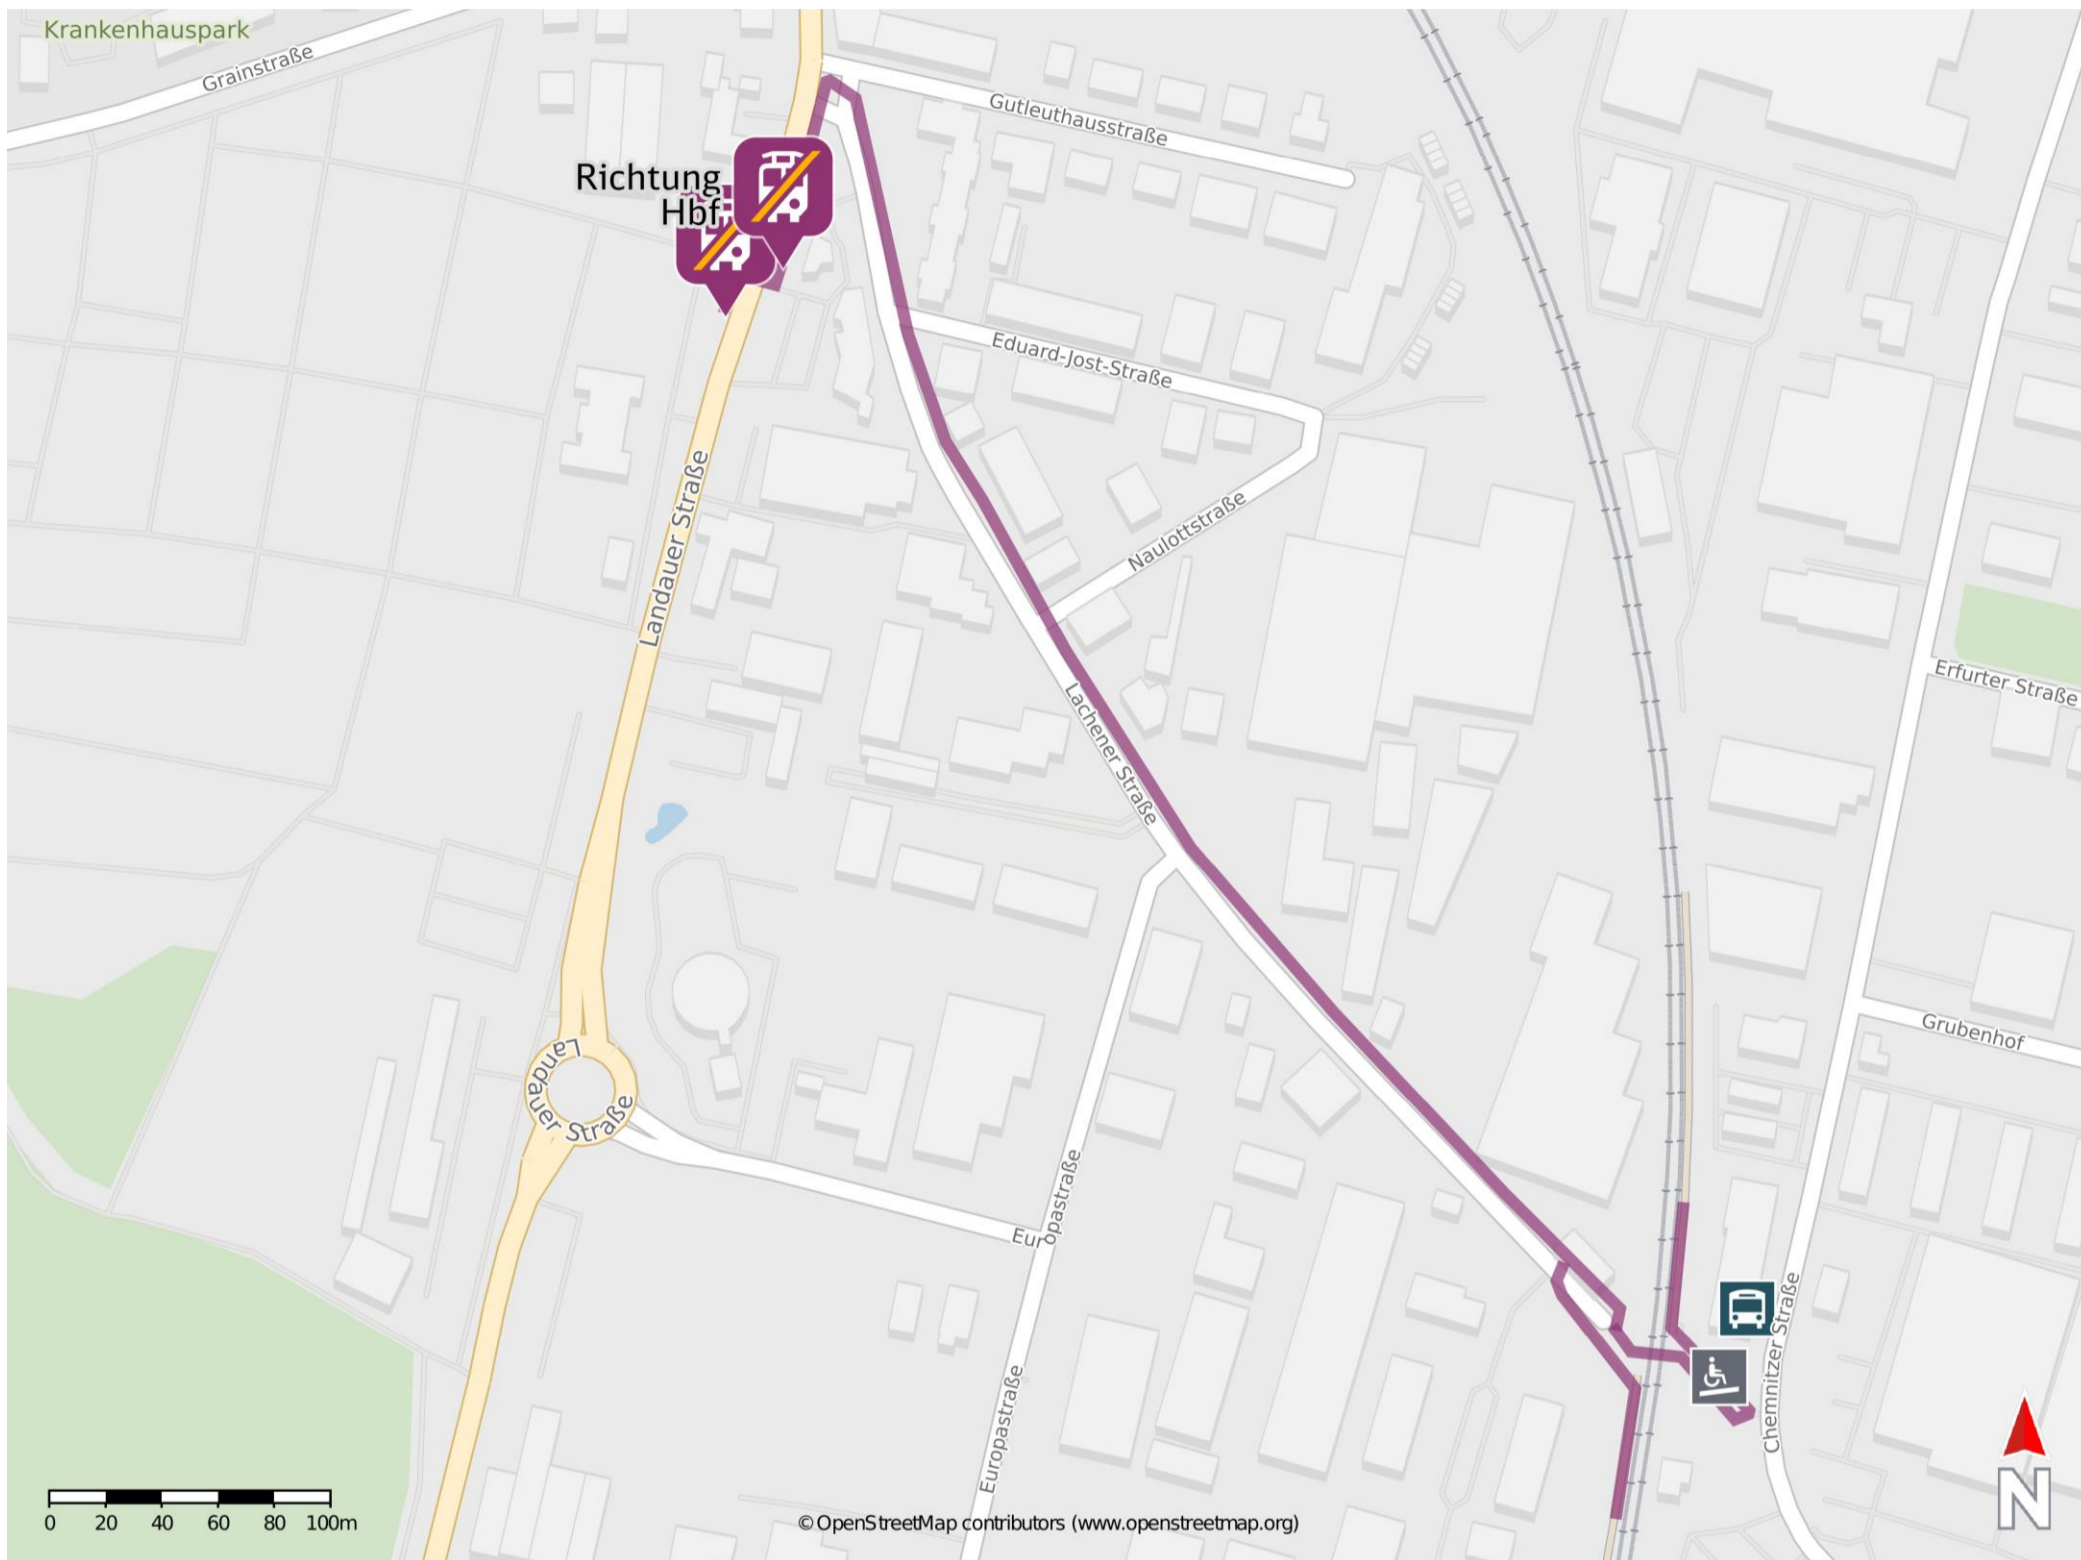

Umgebungsplan

Neustadt Süd

Ersatzhaltestelle Richtung
Maikammer

Ersatzhaltestelle Richtung
Hbf

Wegbeschreibung Schienenersatzverkehr *

Verlassen Sie den Bahnsteig und begeben Sie sich an die Lachener Straße. Halten Sie sich rechts und folgen Sie dem Straßenverlauf bis zur Landauer Straße. Biegen Sie nach links ab auf diese ab und folgen Sie der Straße bis zur jeweiligen Ersatzhaltestelle. Diese befinden sich an der Haltestelle Neustadt, Friedhof.

*Fahrradmitnahme im Schienenersatzverkehr nur begrenzt, teilweise gar nicht möglich. Bitte informieren Sie sich bei dem von Ihnen genutzten Eisenbahnverkehrsunternehmen. Im QR Code sind die Koordinaten der Ersatzhaltestelle hinterlegt.

— barrierefrei
— nicht barrierefrei