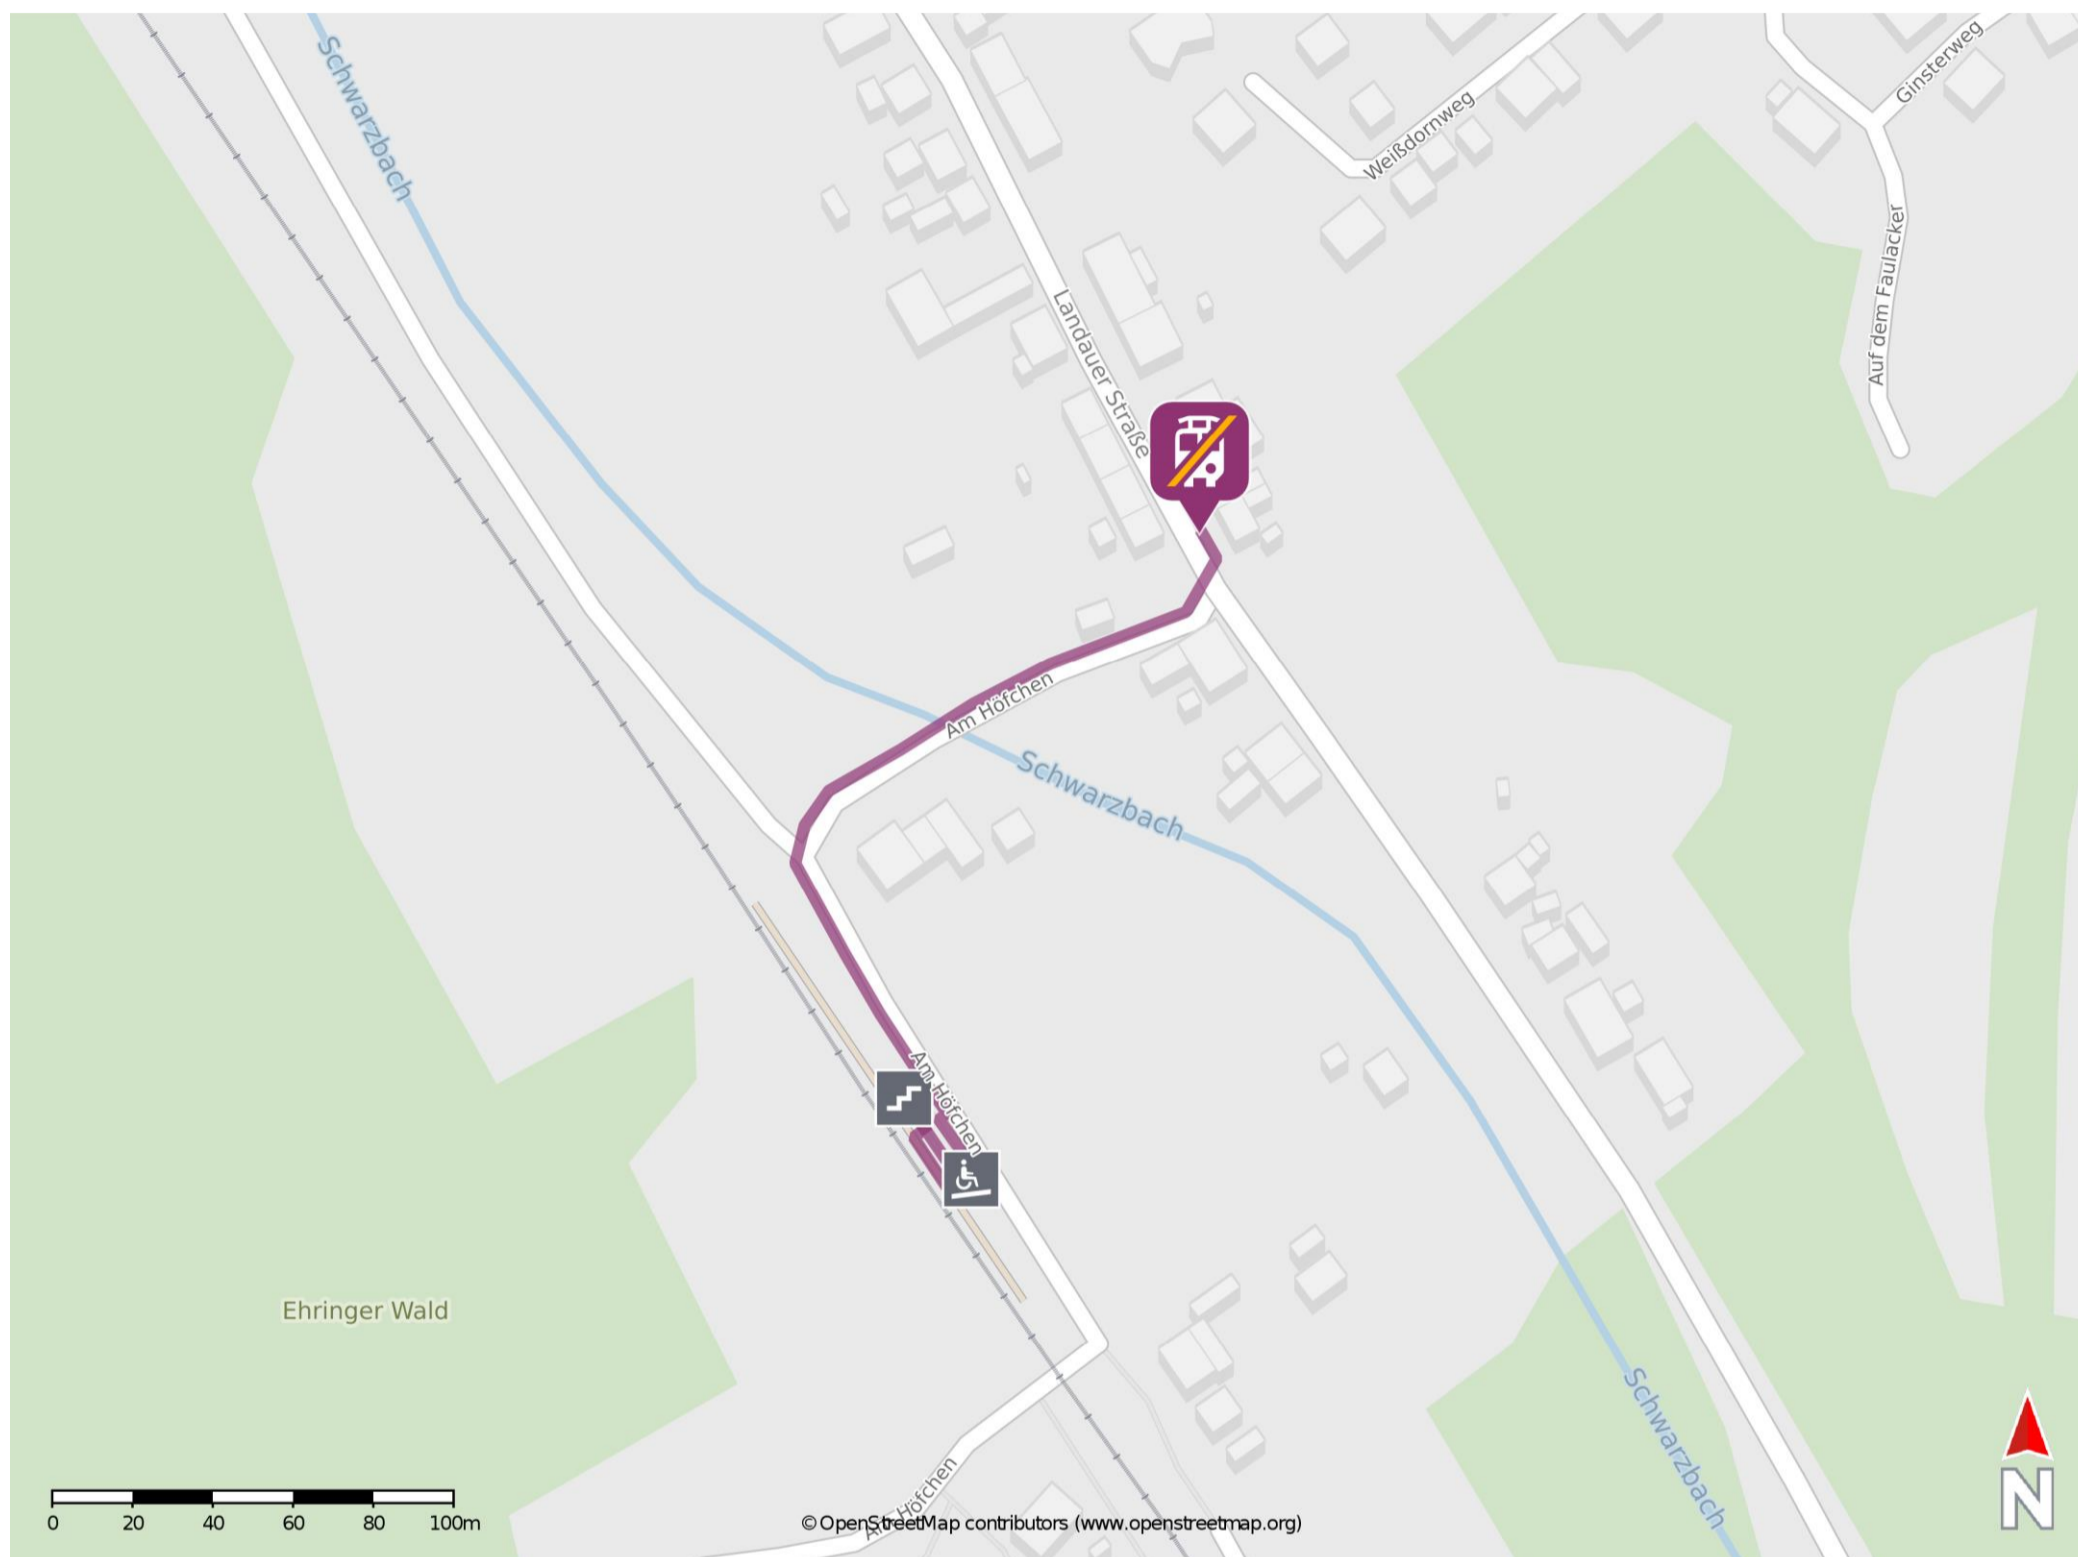

## Stambach

### Wegbeschreibung Schienenersatzverkehr \*

Verlassen Sie den Bahnsteig und begeben Sie sich an die Straße Am Höfchen. Orientieren Sie sich nach links und folgen Sie der Straße bis zur Landauer Straße. Biegen Sie nach links ab und begeben Sie sich an die Ersatzhaltestelle.

\* Fahrradmitnahme im Schienenersatzverkehr nur begrenzt möglich.  
Im QR Code sind die Koordinaten der Ersatzhaltestelle hinterlegt.

— barrierefrei  
— nicht barrierefrei