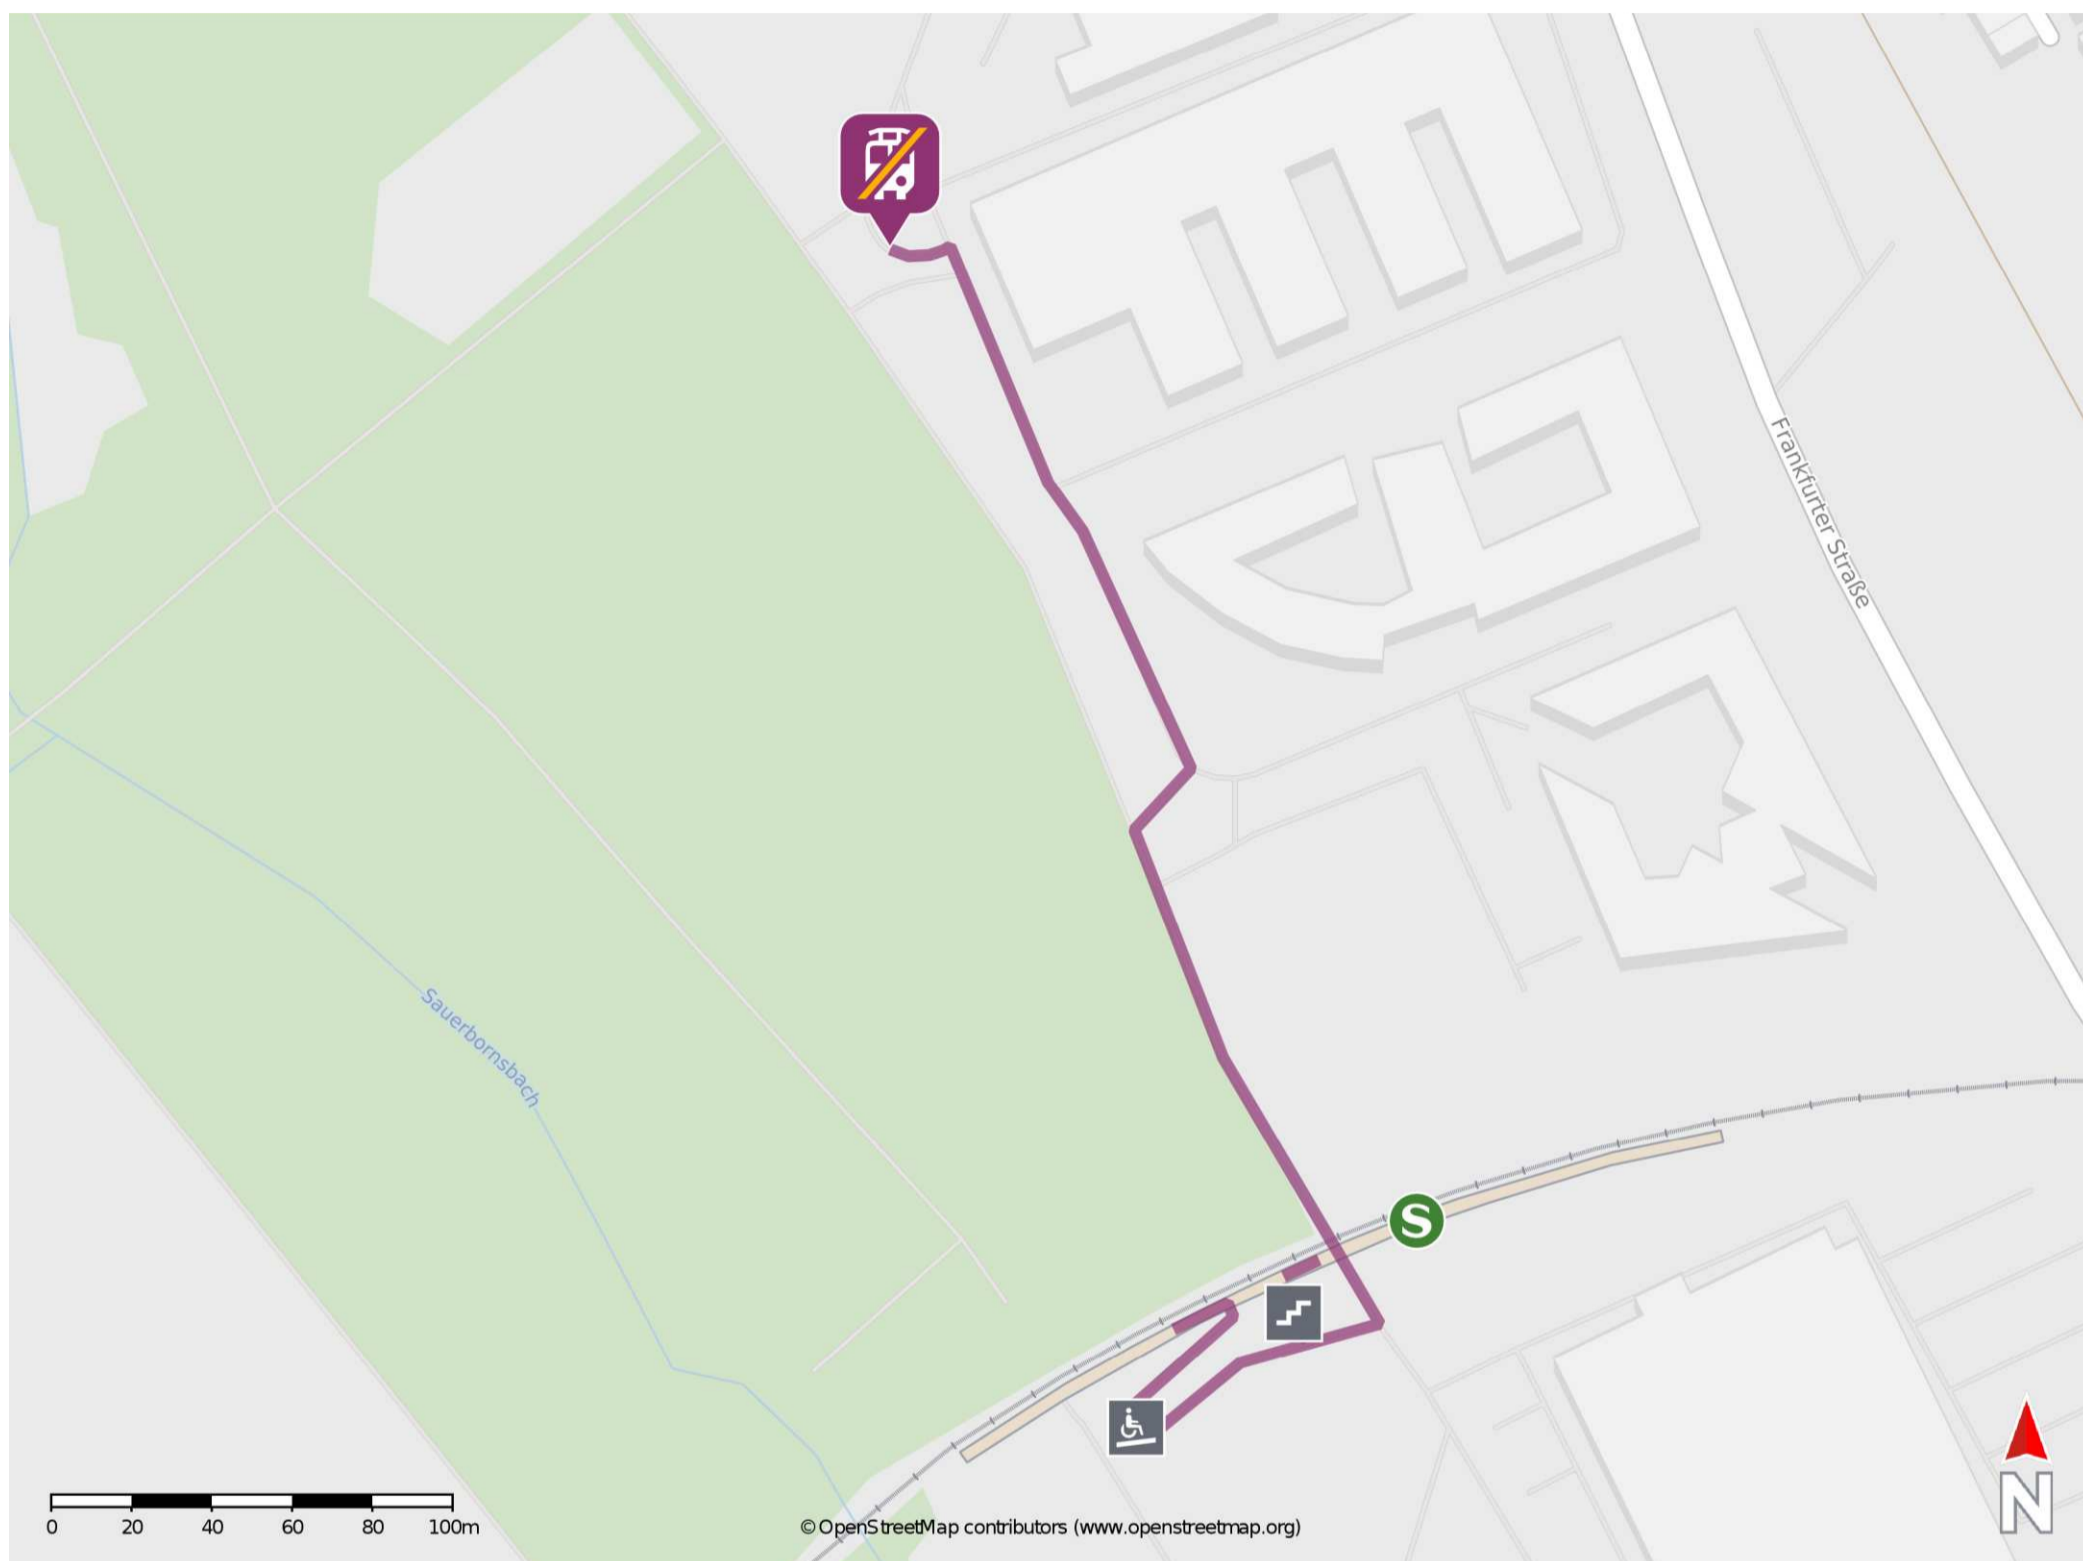

Umgebungsplan

Schwalbach Nord

Wegbeschreibung Schienenersatzverkehr *

Verlassen Sie den Bahnsteig und gehen Sie über die Bahnüberführung. Folgen Sie dem Straßenverlauf Am Kronberger Hang bis zur Ersatzhaltestelle. Die Ersatzhaltestelle befindet sich an der Bushaltestelle Am Kronberger Hang.

*Fahrradmitnahme im Schienenersatzverkehr nur begrenzt, teilweise gar nicht möglich. Bitte informieren Sie sich bei dem von Ihnen genutzten Eisenbahnverkehrsunternehmen. Im QR Code sind die Koordinaten der Ersatzhaltestelle hinterlegt.

— barrierefrei
 — nicht barrierefrei