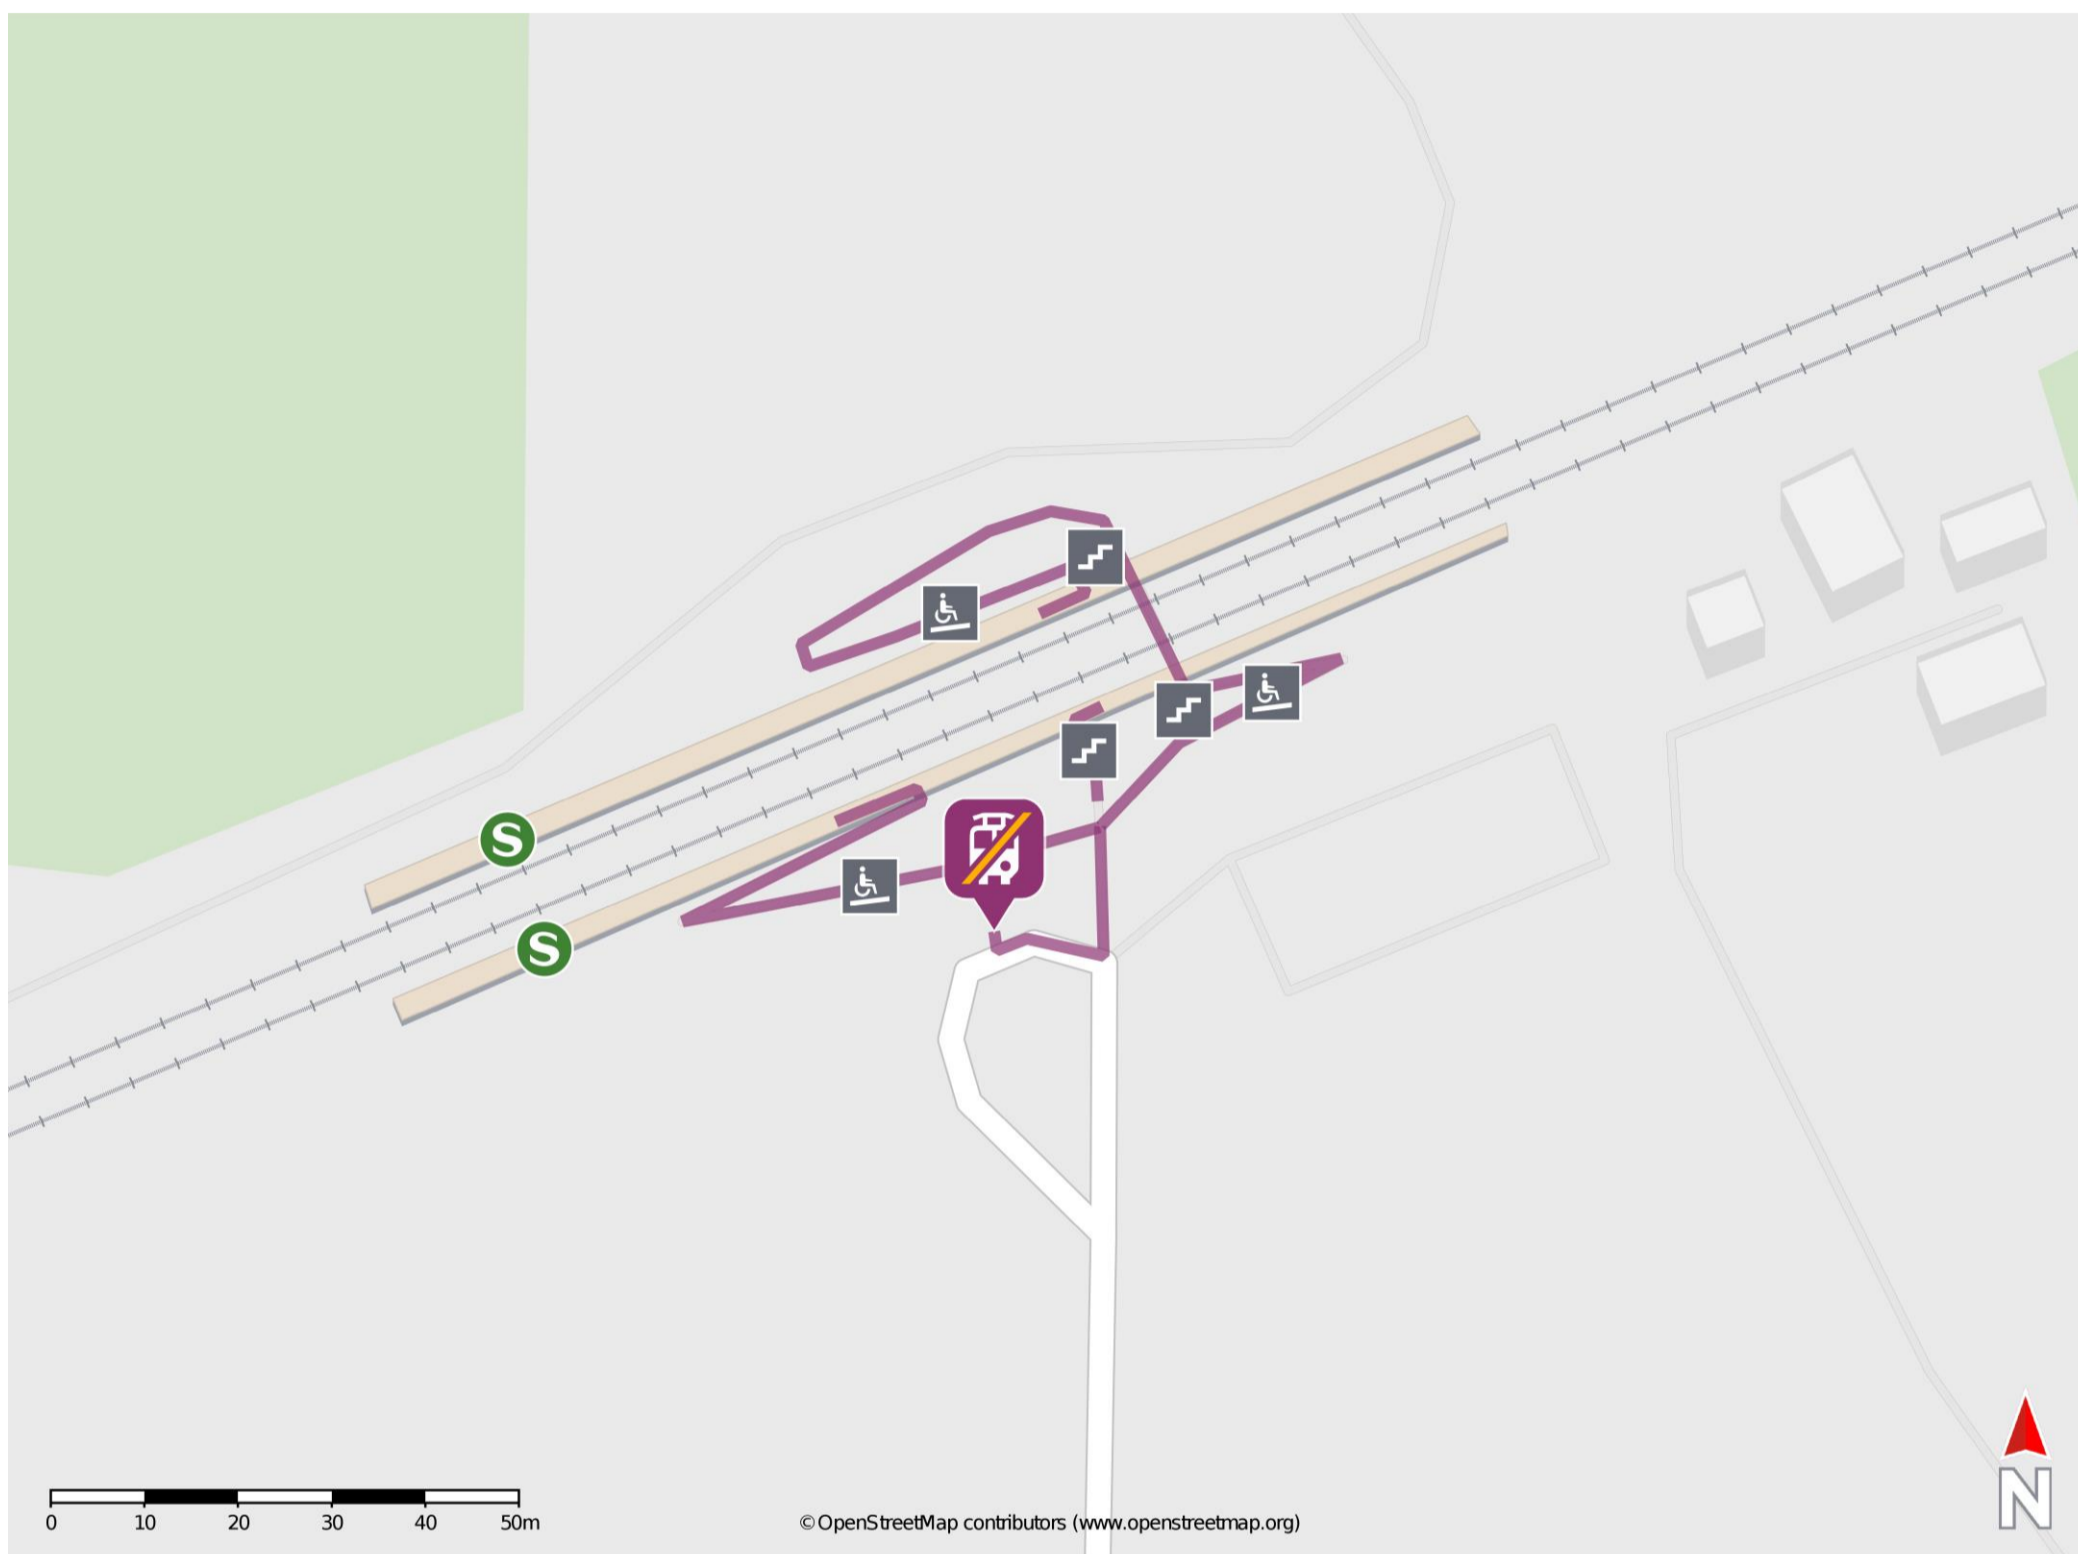

Petersaurach Nord

Wegbeschreibung Schienenersatzverkehr *

Verlassen Sie den Bahnsteig, ggf. durch die Unterführung und begeben Sie sich vor das Bahnhofsgebäude. Die Ersatzhaltestelle befindet sich in unmittelbarer Nähe zum PKW-Parkplatz.

* Fahrradmitnahme im Schienenersatzverkehr nur begrenzt möglich.
Im QR Code sind die Koordinaten der Ersatzhaltestelle hinterlegt.

— barrierefrei
— nicht barrierefrei