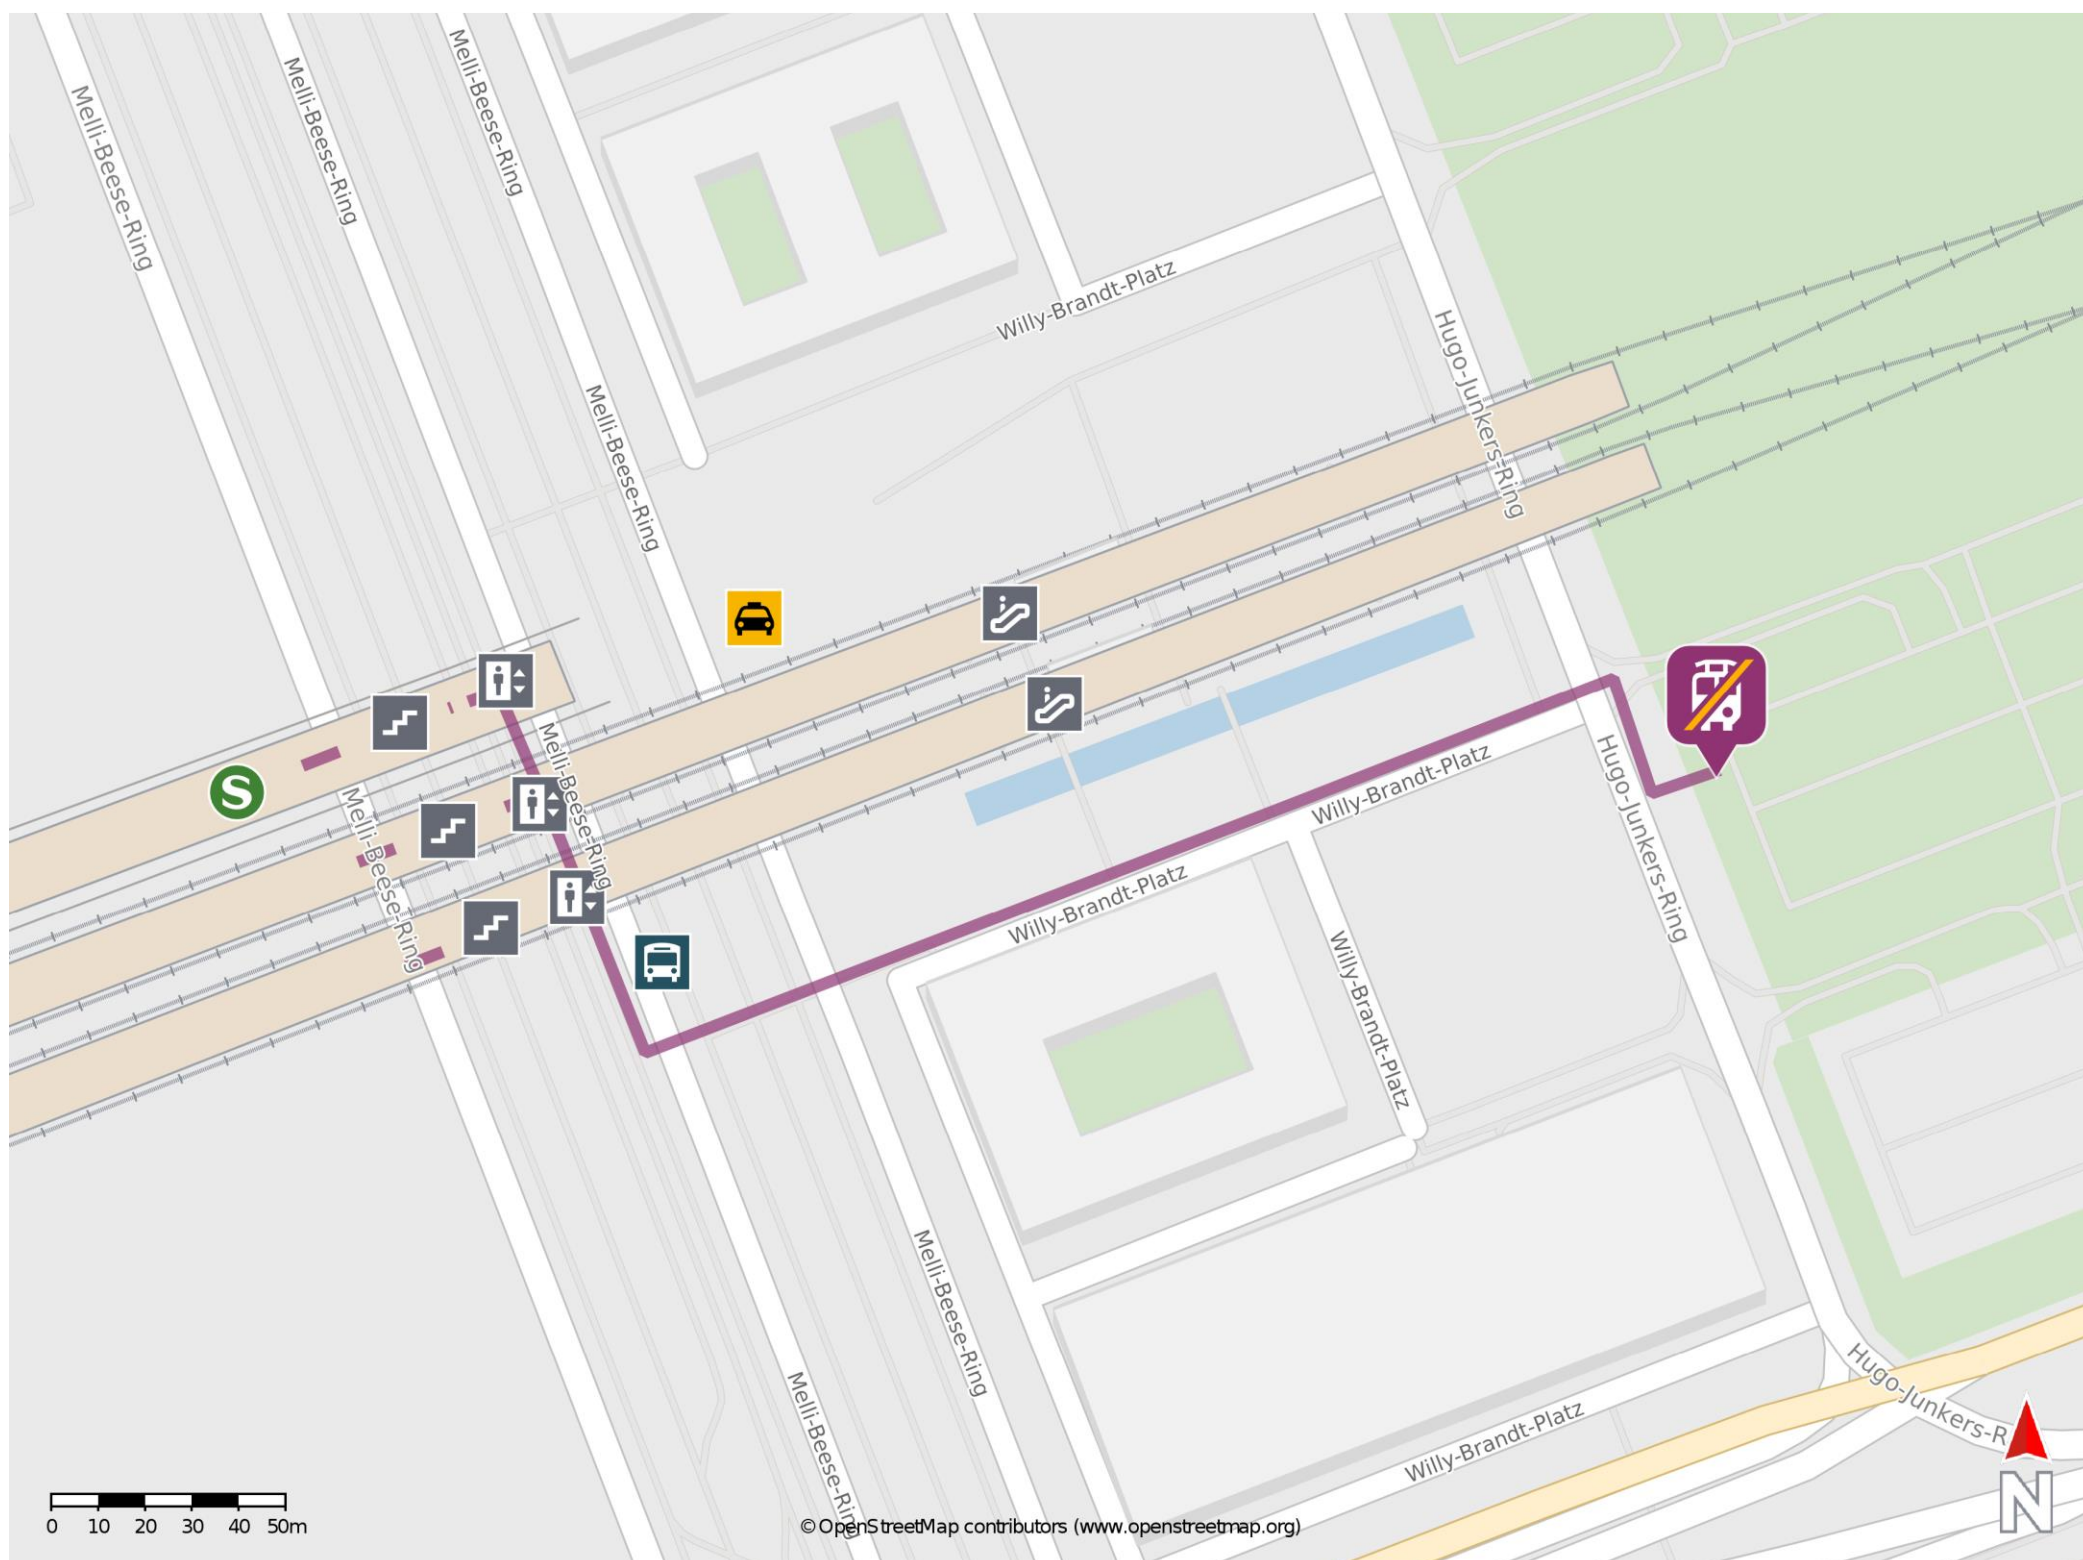

Umgebungsplan

Flughafen BER - Terminal 1-2

Wegbeschreibung Schienenersatzverkehr *

Verlassen Sie den Bahnhof durch die Ebene U1 in Richtung Willy-Brandt-Platz und folgen Sie der Wegeleitung zum Fernbus B. Dieser befindet sich hinter dem Platz auf der gegenüberliegenden Seite. Die Ersatzhaltestelle befindet sich an den Haltepositionen B15-B17 auf dem Fernbusparkplatz. Bitte beachten Sie gegebenenfalls auch die zusätzlichen Informationen zu Baumaßnahmen am Bahnsteig.

*Fahrradmitnahme im Schienenersatzverkehr nur begrenzt, teilweise gar nicht möglich. Bitte informieren Sie sich bei dem von Ihnen genutzten Eisenbahnverkehrsunternehmen. Im QR Code sind die Koordinaten der Ersatzhaltestelle hinterlegt.