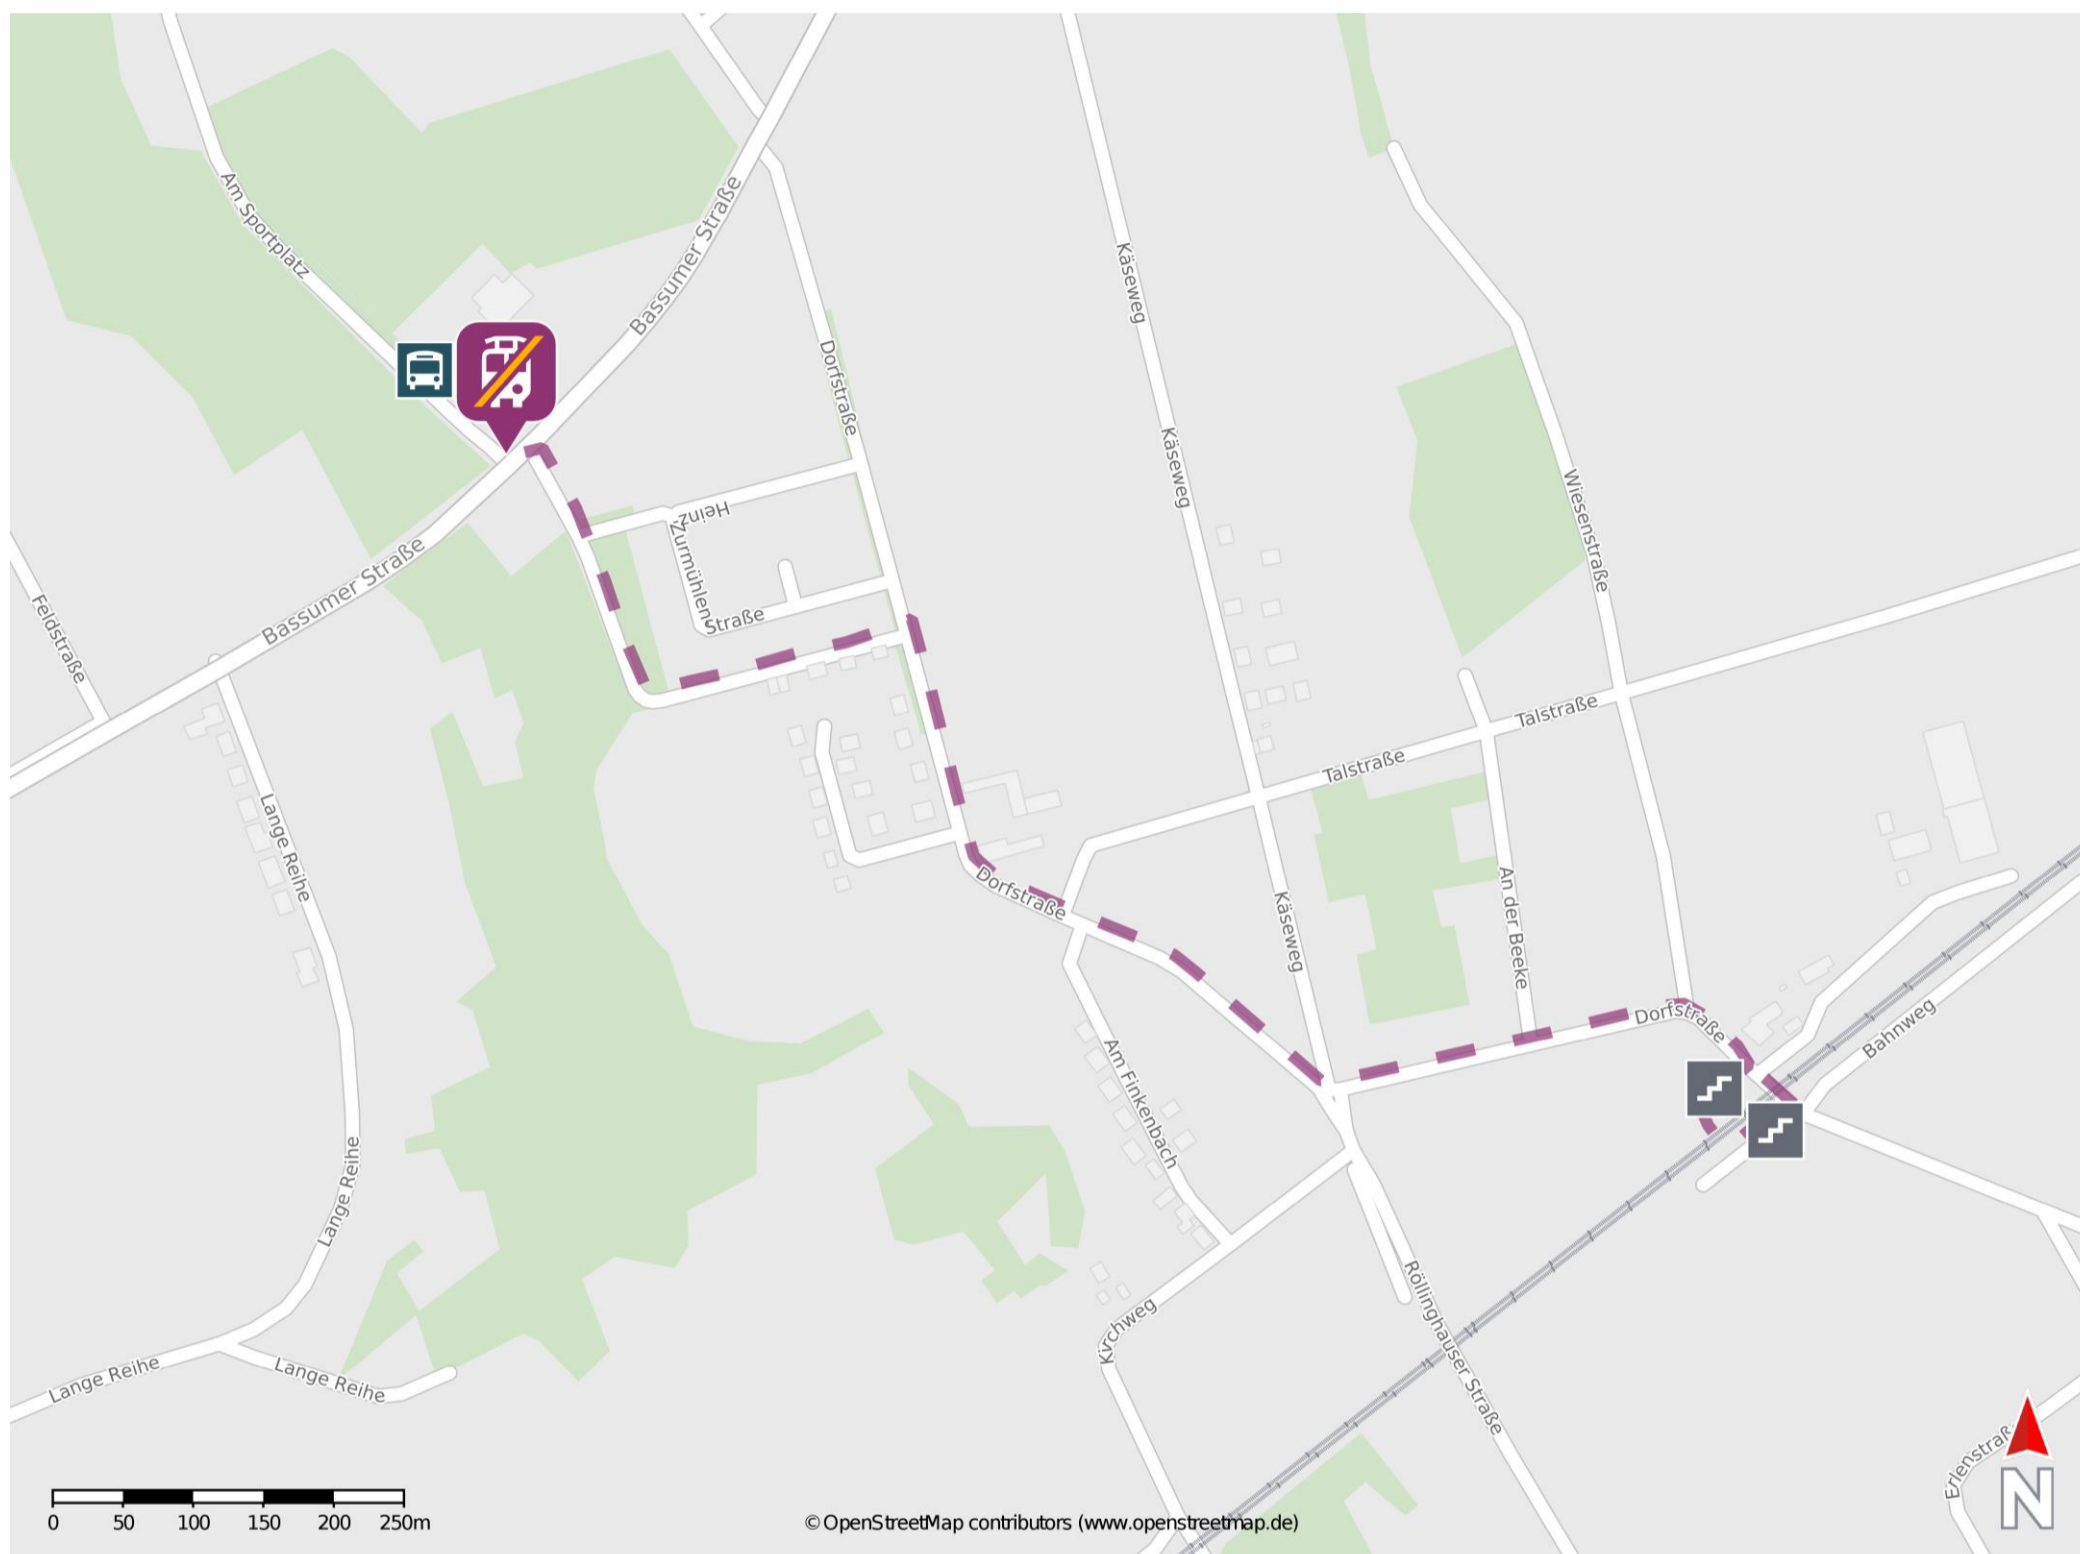

Bramstedt (b Syke)

Wegbeschreibung Schienenersatzverkehr *

Verlassen Sie den Bahnsteig über die Treppenanlage und orientieren Sie sich zur Dorfstraße. Biegen Sie links ab und folgen Sie dem Straßenverlauf der Dorfstraße ca. 850 Meter bis zur Kreuzung Schulweg. Biegen Sie links in den Schulweg ein und folgen Sie der Straße bis zur Kreuzung Bassumer Straße. Halten Sie sich links. Die Ersatzhaltestelle befindet sich an der Bushaltestelle Grundschule Bramstedt an der Kreuzung Bassumer Straße und Am Sportplatz.

* Fahrradmitnahme im Schienenersatzverkehr nur begrenzt möglich.
Im QR Code sind die Koordinaten der Ersatzhaltestelle hinterlegt.

— barrierefrei
- - nicht barrierefrei