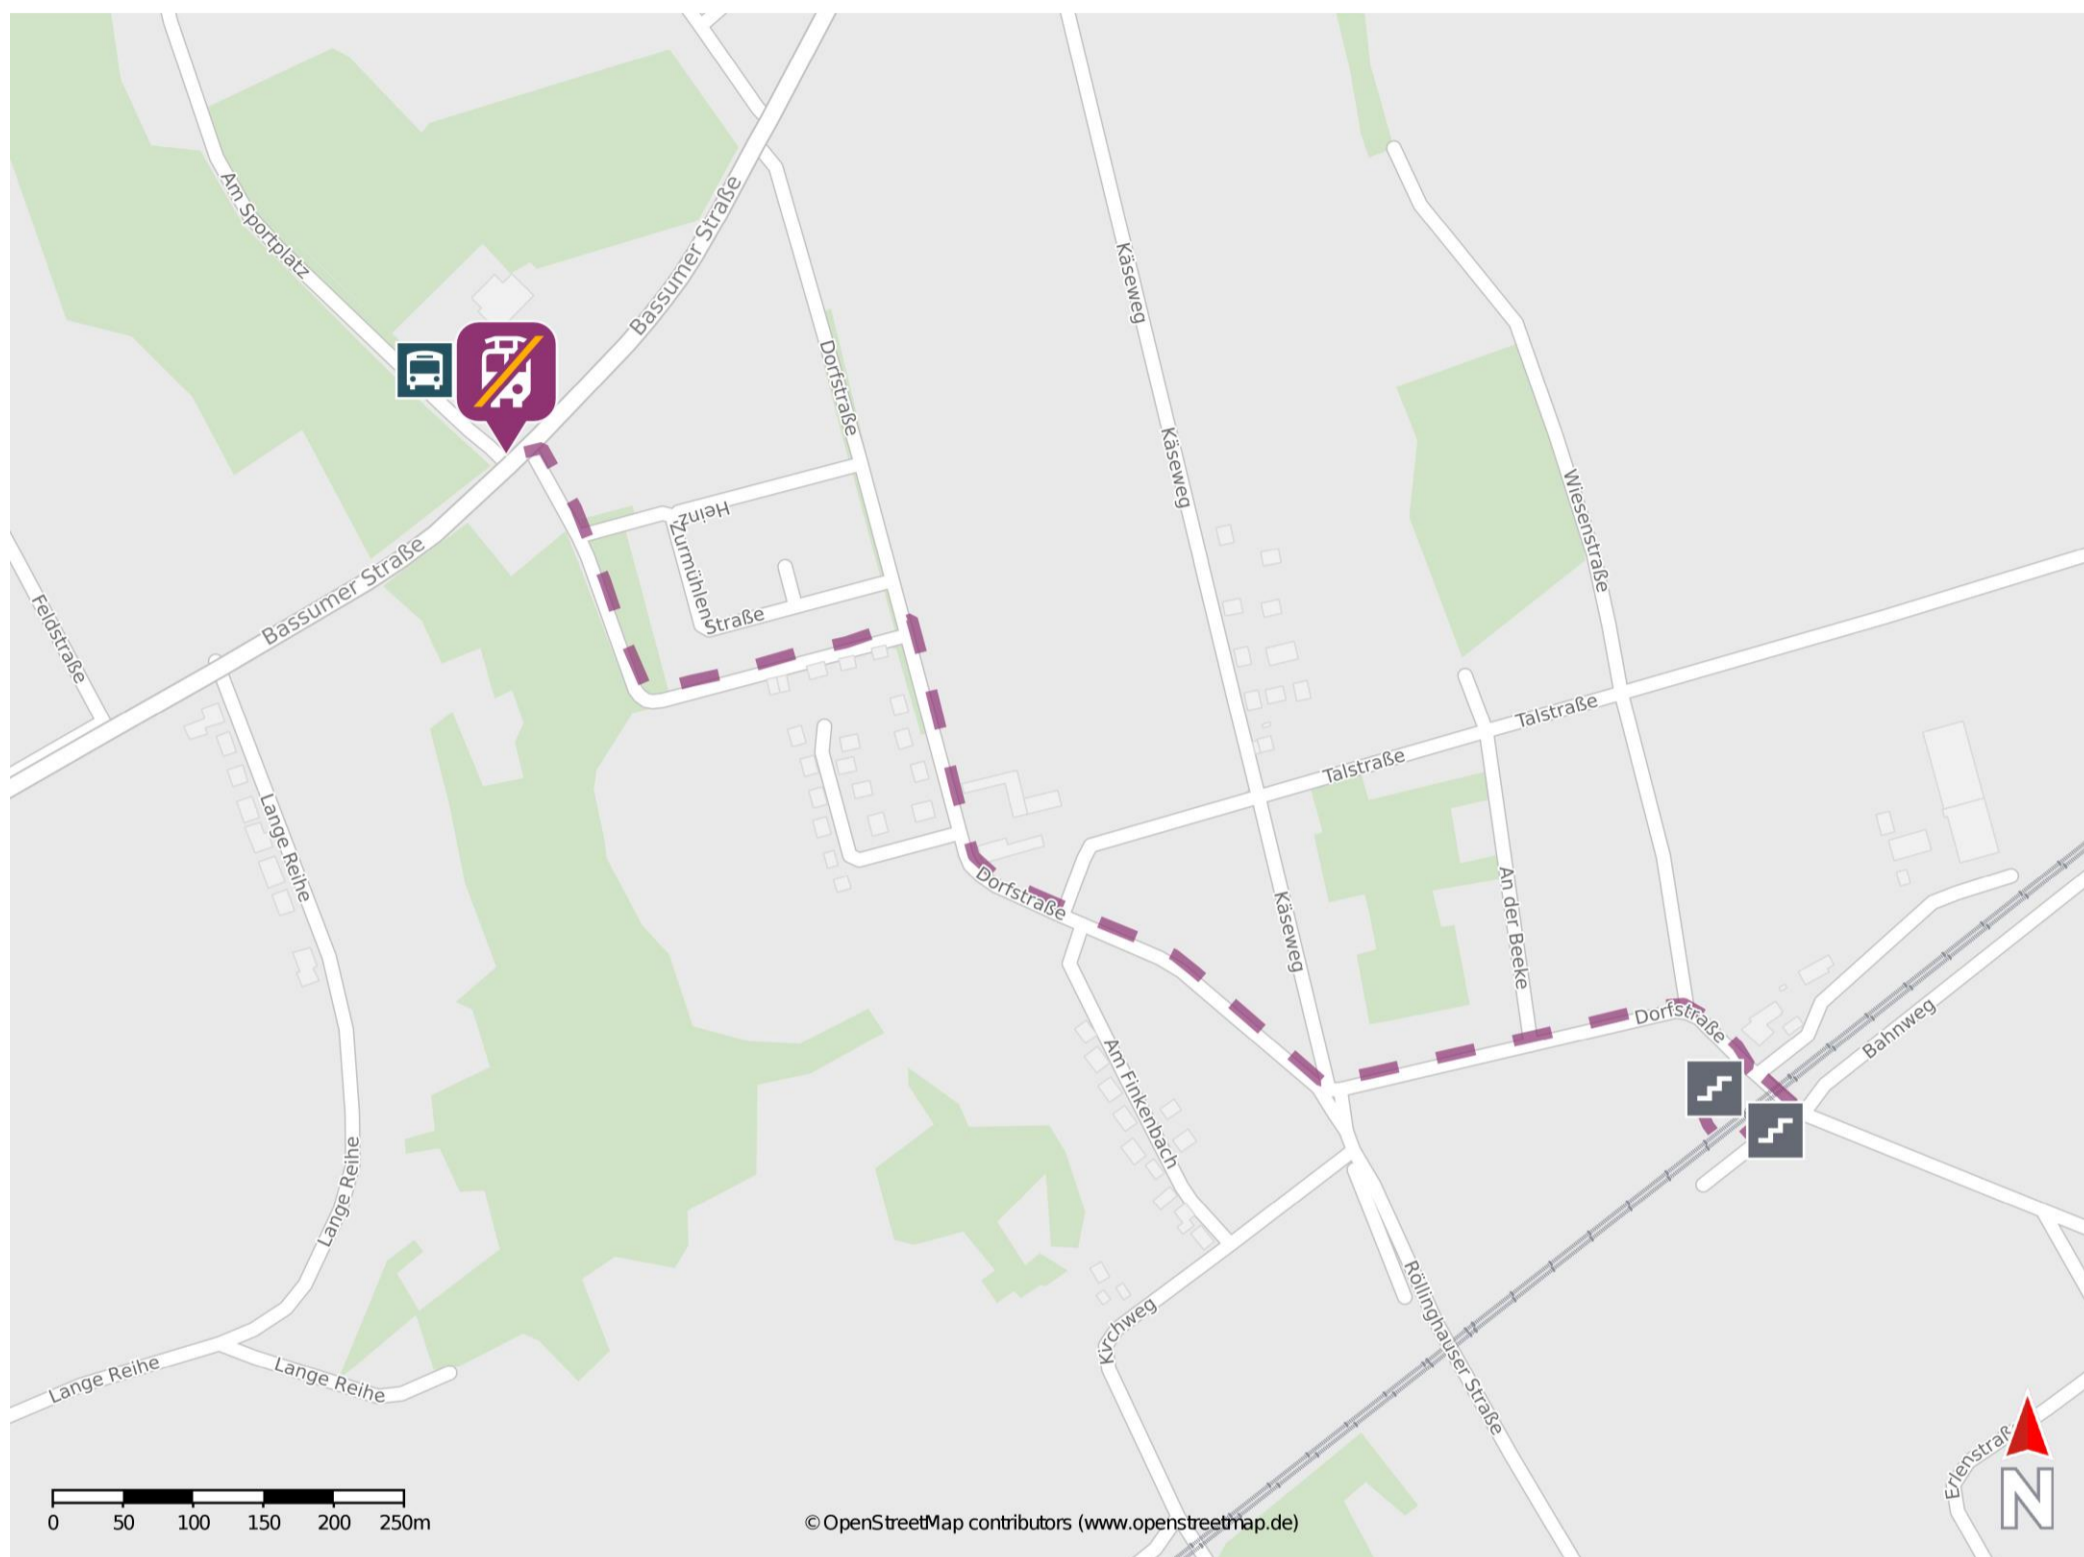

Bramstedt (b Syke)

Wegbeschreibung Schienenersatzverkehr *

Verlassen Sie den Bahnsteig über die Treppenanlage und orientieren Sie sich zur Dorfstraße. Biegen Sie links ab und folgen Sie dem Straßenverlauf der Dorfstraße ca. 850 Meter bis zur Kreuzung Schulweg. Biegen Sie links in den Schulweg ein und folgen Sie der Straße bis zur Kreuzung Bassumer Straße. Halten Sie sich links. Die Ersatzhaltestelle befindet sich an der Bushaltestelle Grundschule Bramstedt an der Kreuzung Bassumer Straße und Am Sportplatz.

* Fahrradmitnahme im Schienenersatzverkehr nur begrenzt möglich.
Im QR Code sind die Koordinaten der Ersatzhaltestelle hinterlegt.

— barrierefrei
- nicht barrierefrei