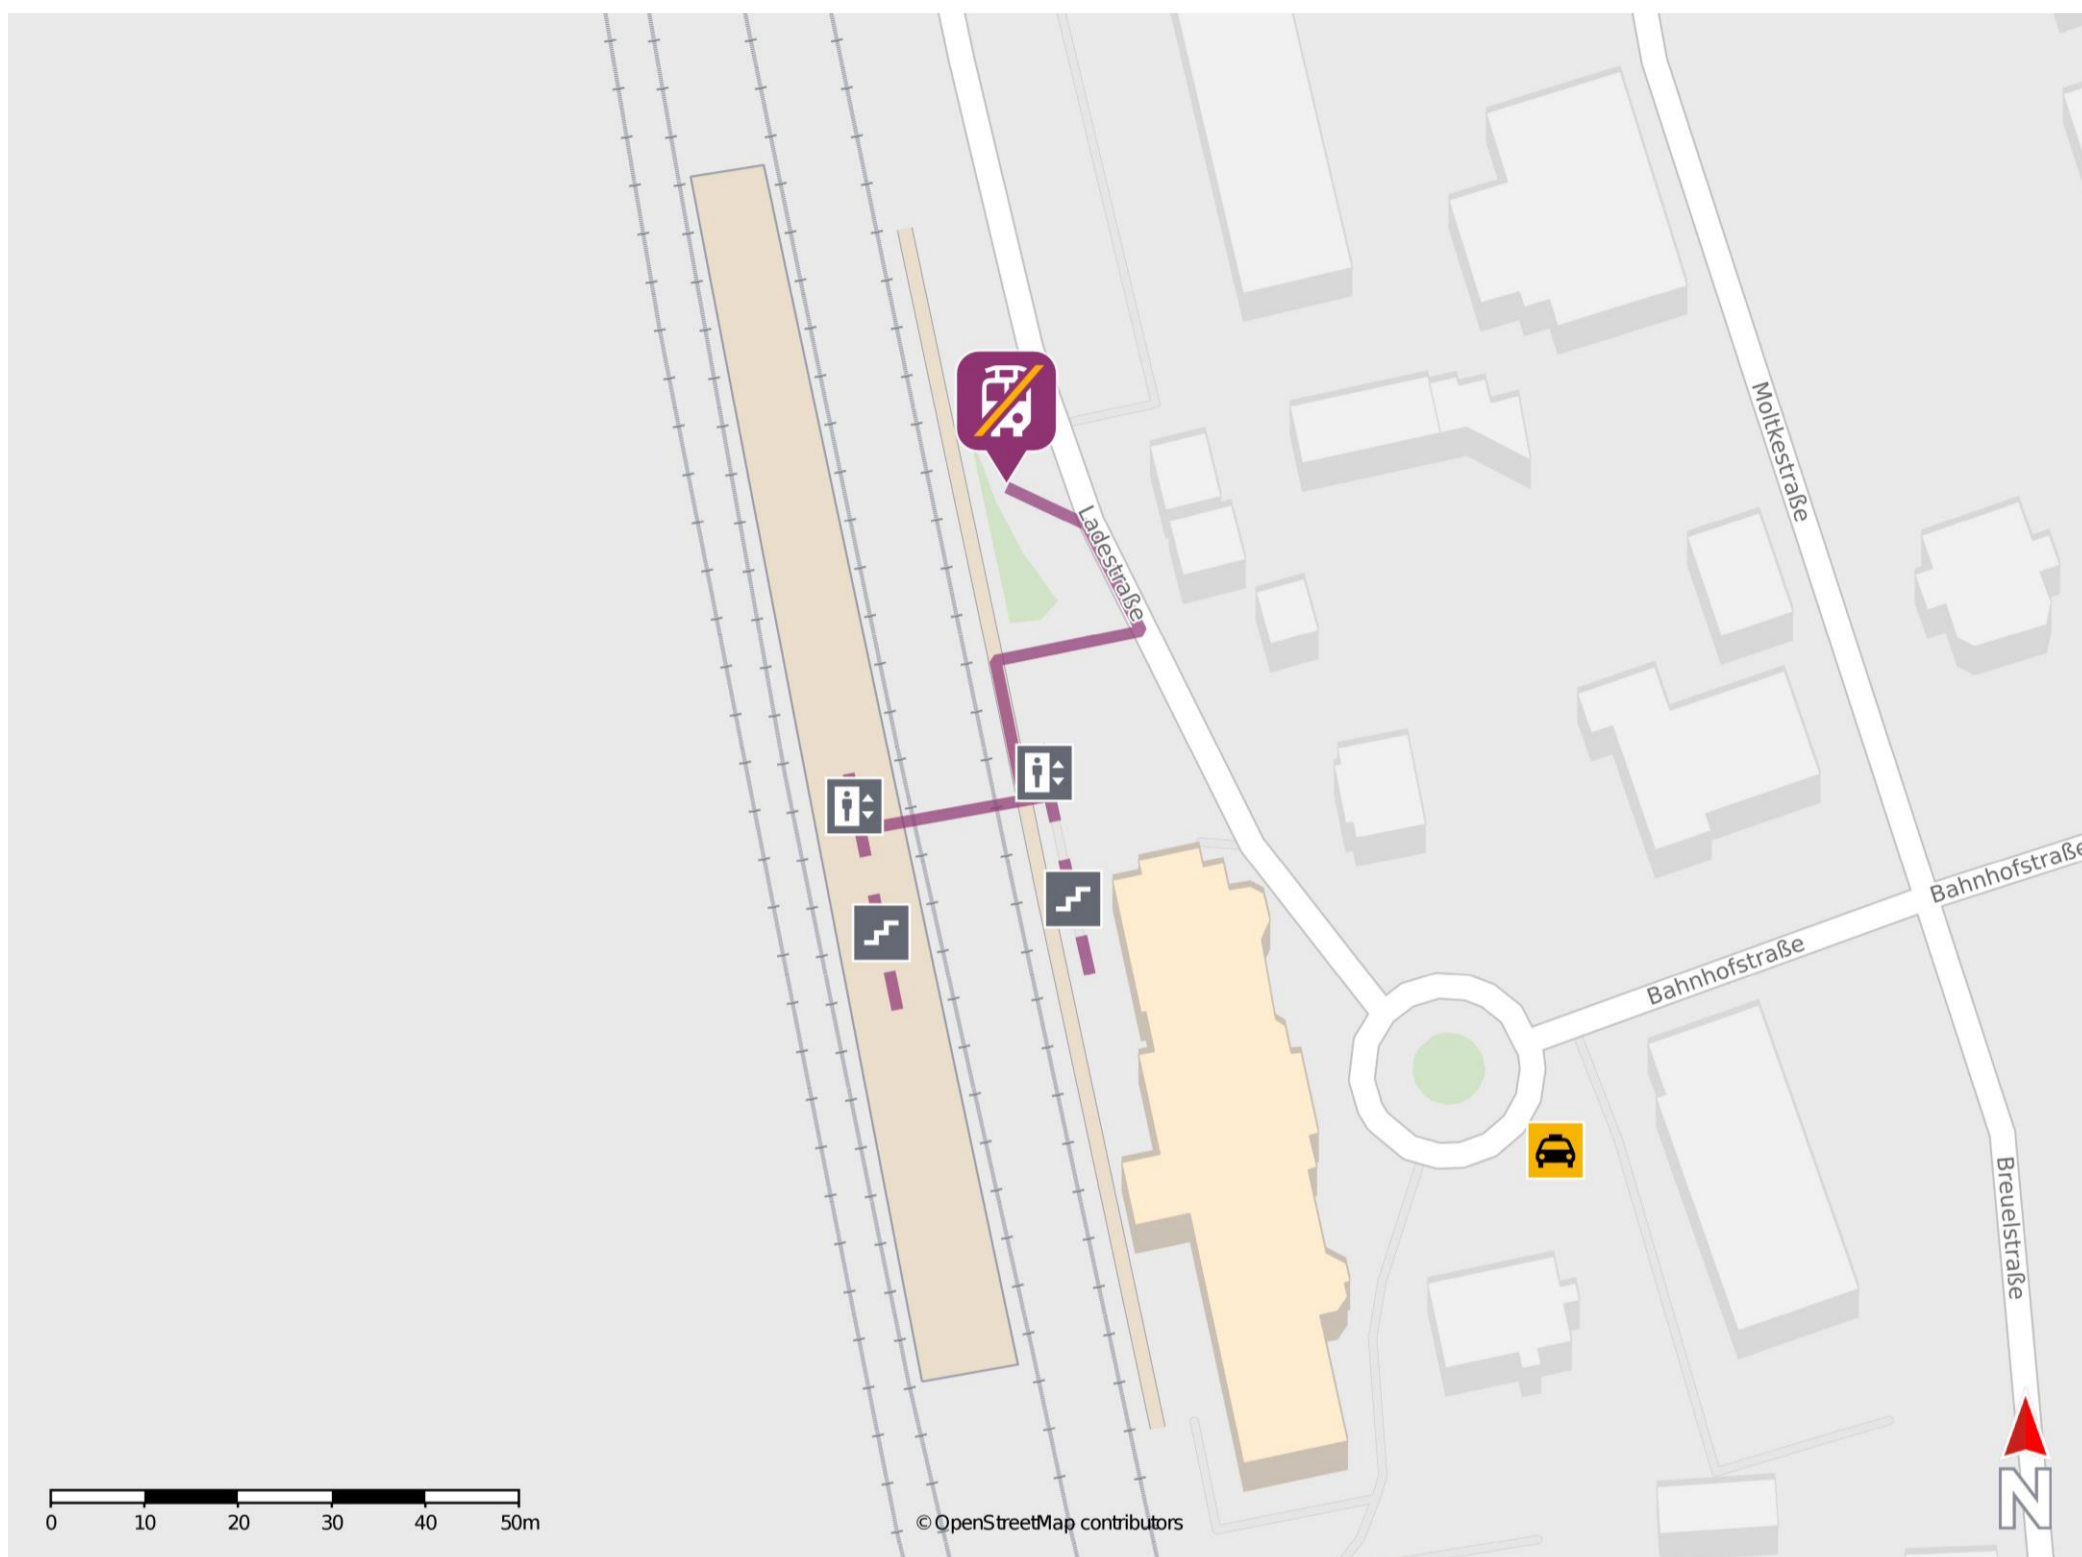

## Bramsche

### Wegbeschreibung Schienenersatzverkehr \*

Verlassen Sie den Bahnsteig, ggf. über die Treppenanlage, und orientieren Sie sich zur Ladestraße. Halten Sie sich links und folgen Sie der Straße wenige Meter bis zur Ersatzhaltestelle an der Bushaltestelle.

\* Fahrradmitnahme im Schienenersatzverkehr nur begrenzt möglich.  
Im QR Code sind die Koordinaten der Ersatzhaltestelle hinterlegt.

— barrierefrei  
- nicht barrierefrei