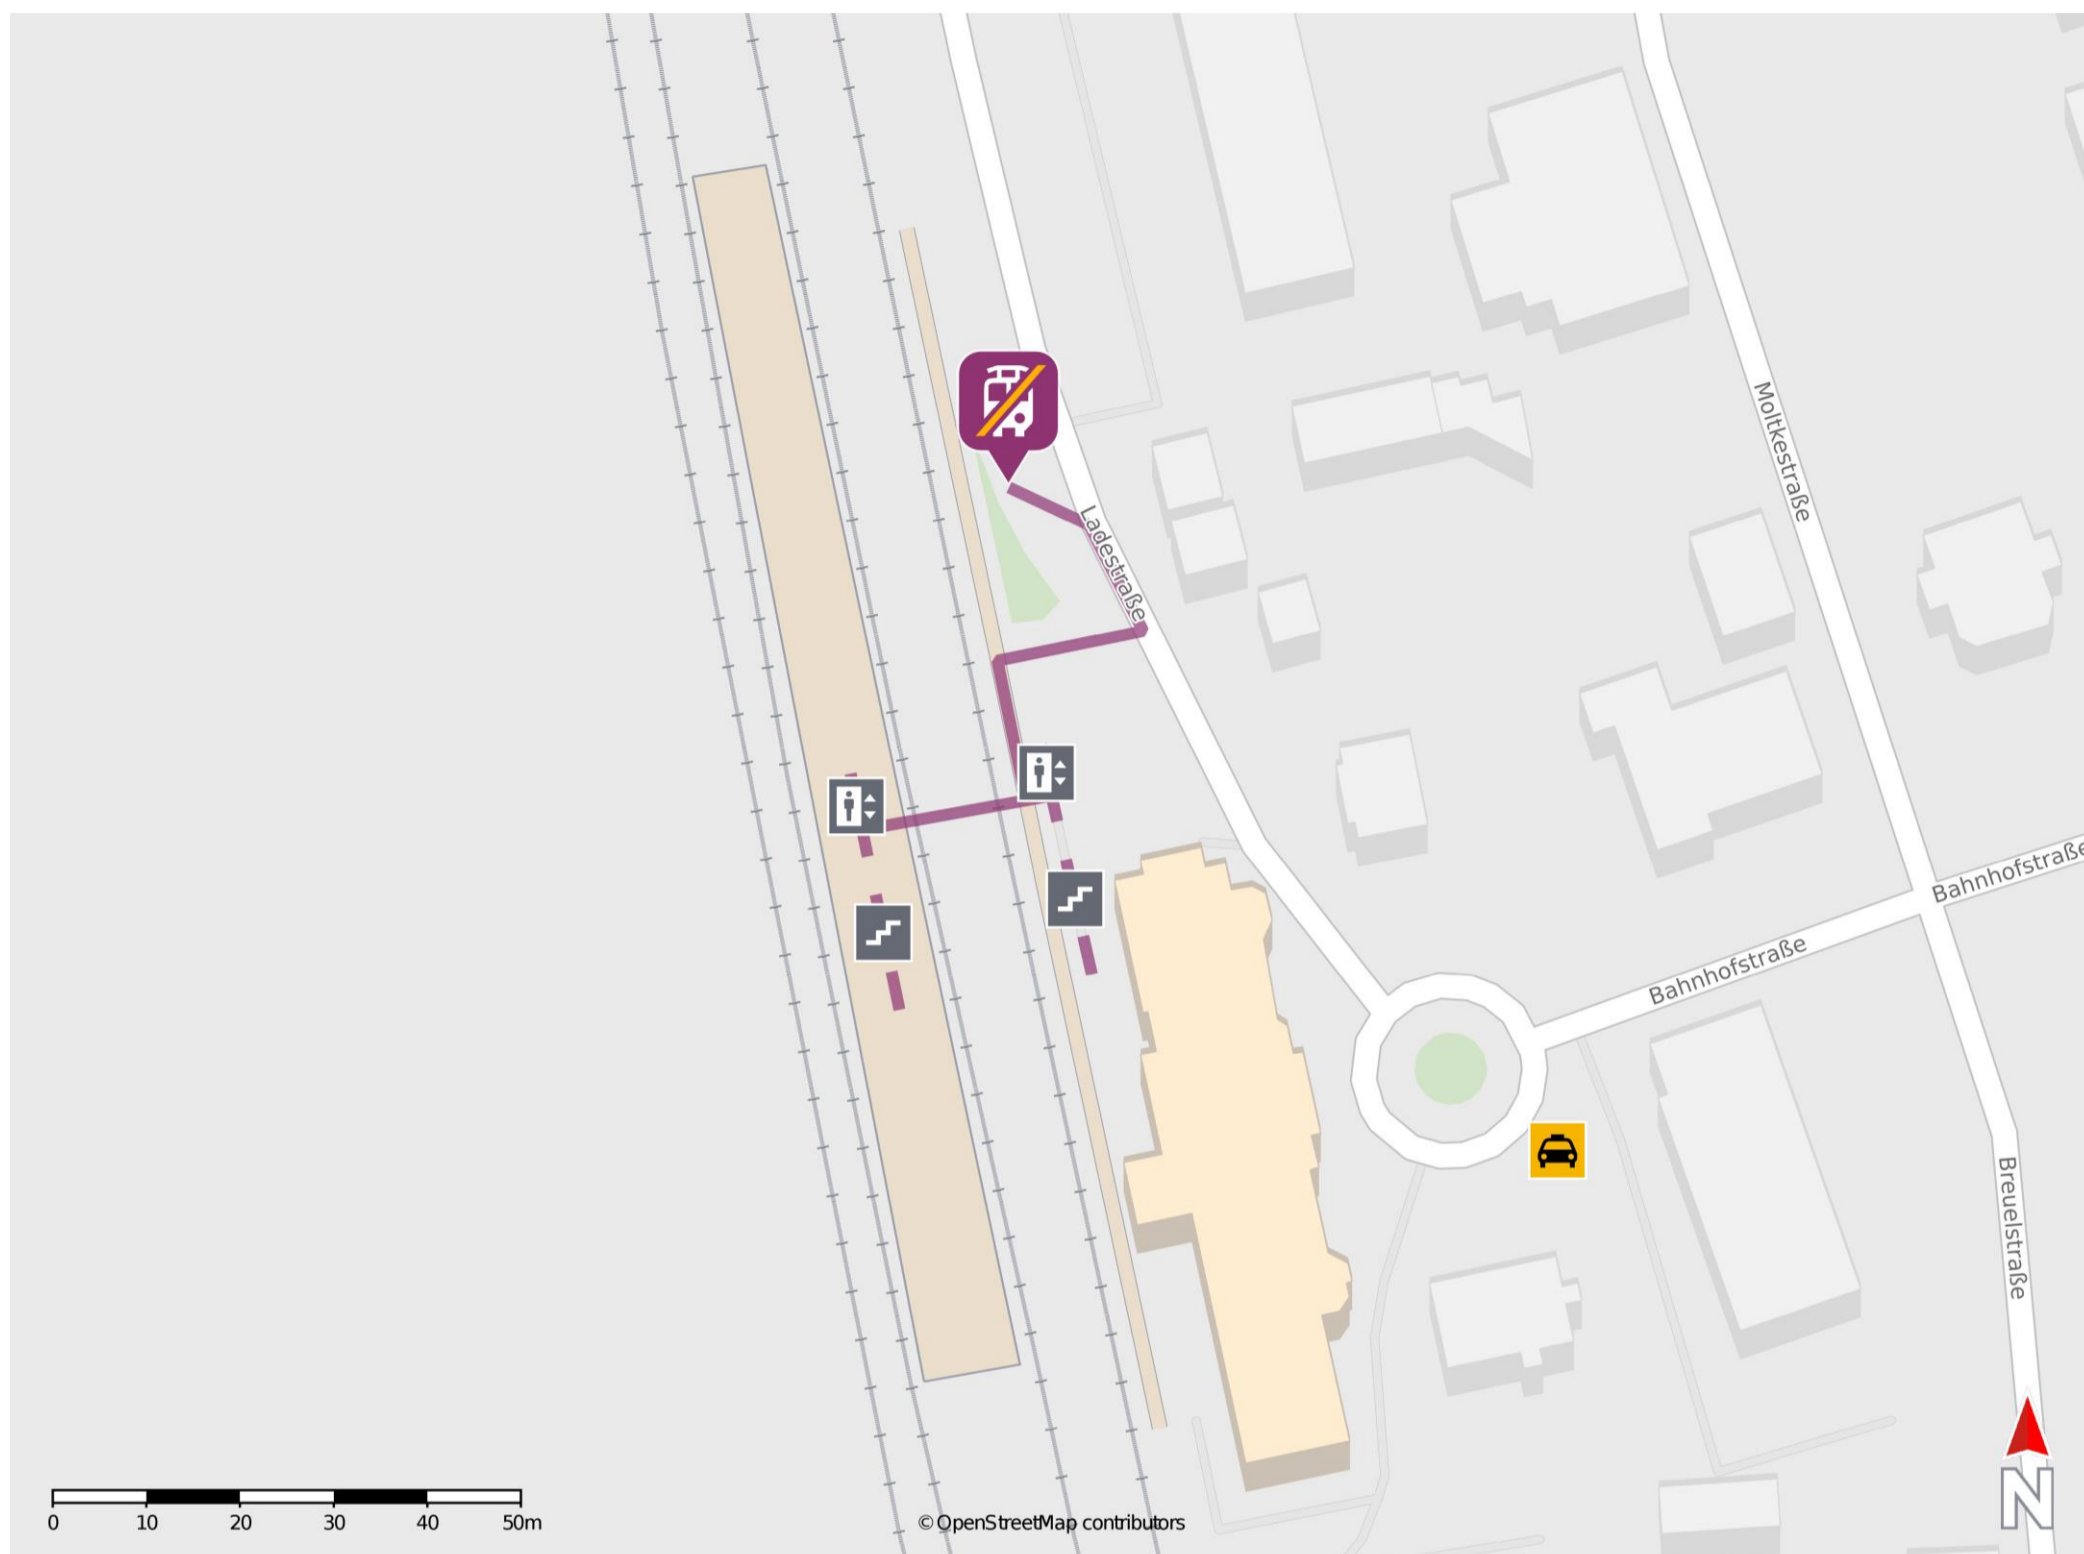

Bramsche

Wegbeschreibung Schienenersatzverkehr *

Verlassen Sie den Bahnsteig, ggf. über die Treppenanlage, und orientieren Sie sich zur Ladestraße. Halten Sie sich links und folgen Sie der Straße wenige Meter bis zur Ersatzhaltestelle an der Bushaltestelle.

* Fahrradmitnahme im Schienenersatzverkehr nur begrenzt möglich.
Im QR Code sind die Koordinaten der Ersatzhaltestelle hinterlegt.

— barrierefrei
- nicht barrierefrei