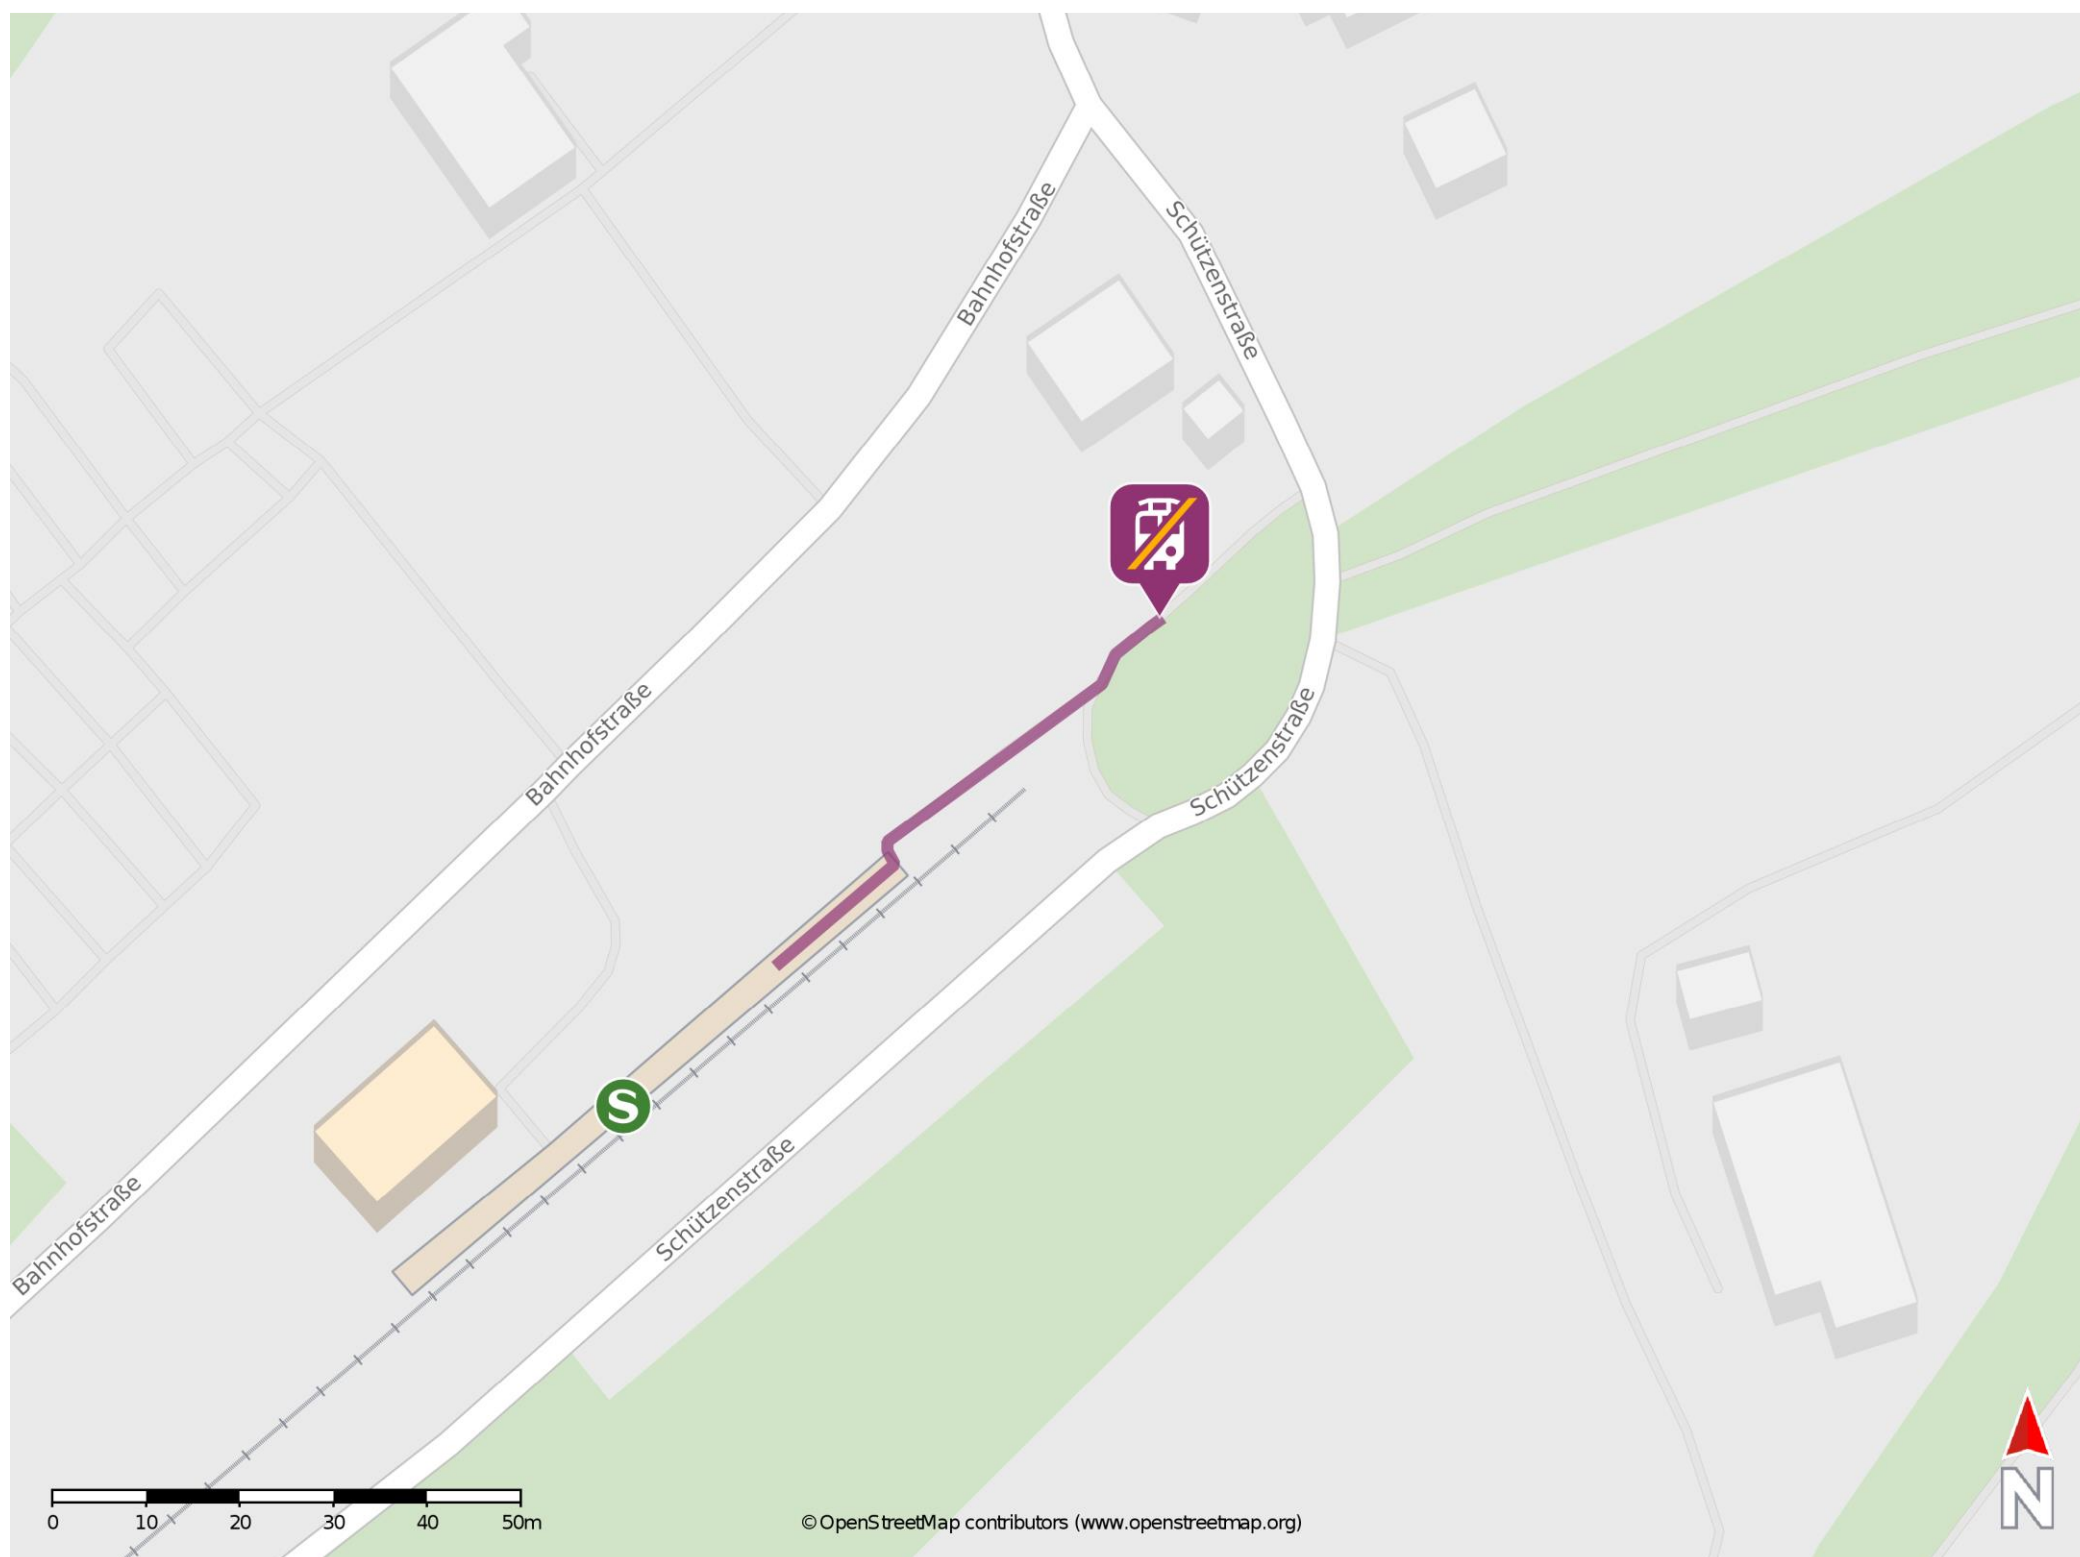

## Aglasterhausen

### Wegbeschreibung Schienenersatzverkehr \*

Verlassen Sie den Bahnsteig und begeben Sie sich in Richtung Schützenstraße. Biegen Sie nach links ab und folgen Sie der Straße bis zur Ersatzhaltestelle. Die Ersatzhaltestelle befindet sich in unmittelbarer Nähe zum Bahnhof.

\* Fahrradmitnahme im Schienenersatzverkehr nur begrenzt möglich.  
Im QR Code sind die Koordinaten der Ersatzhaltestelle hinterlegt.

— barrierefrei  
— nicht barrierefrei