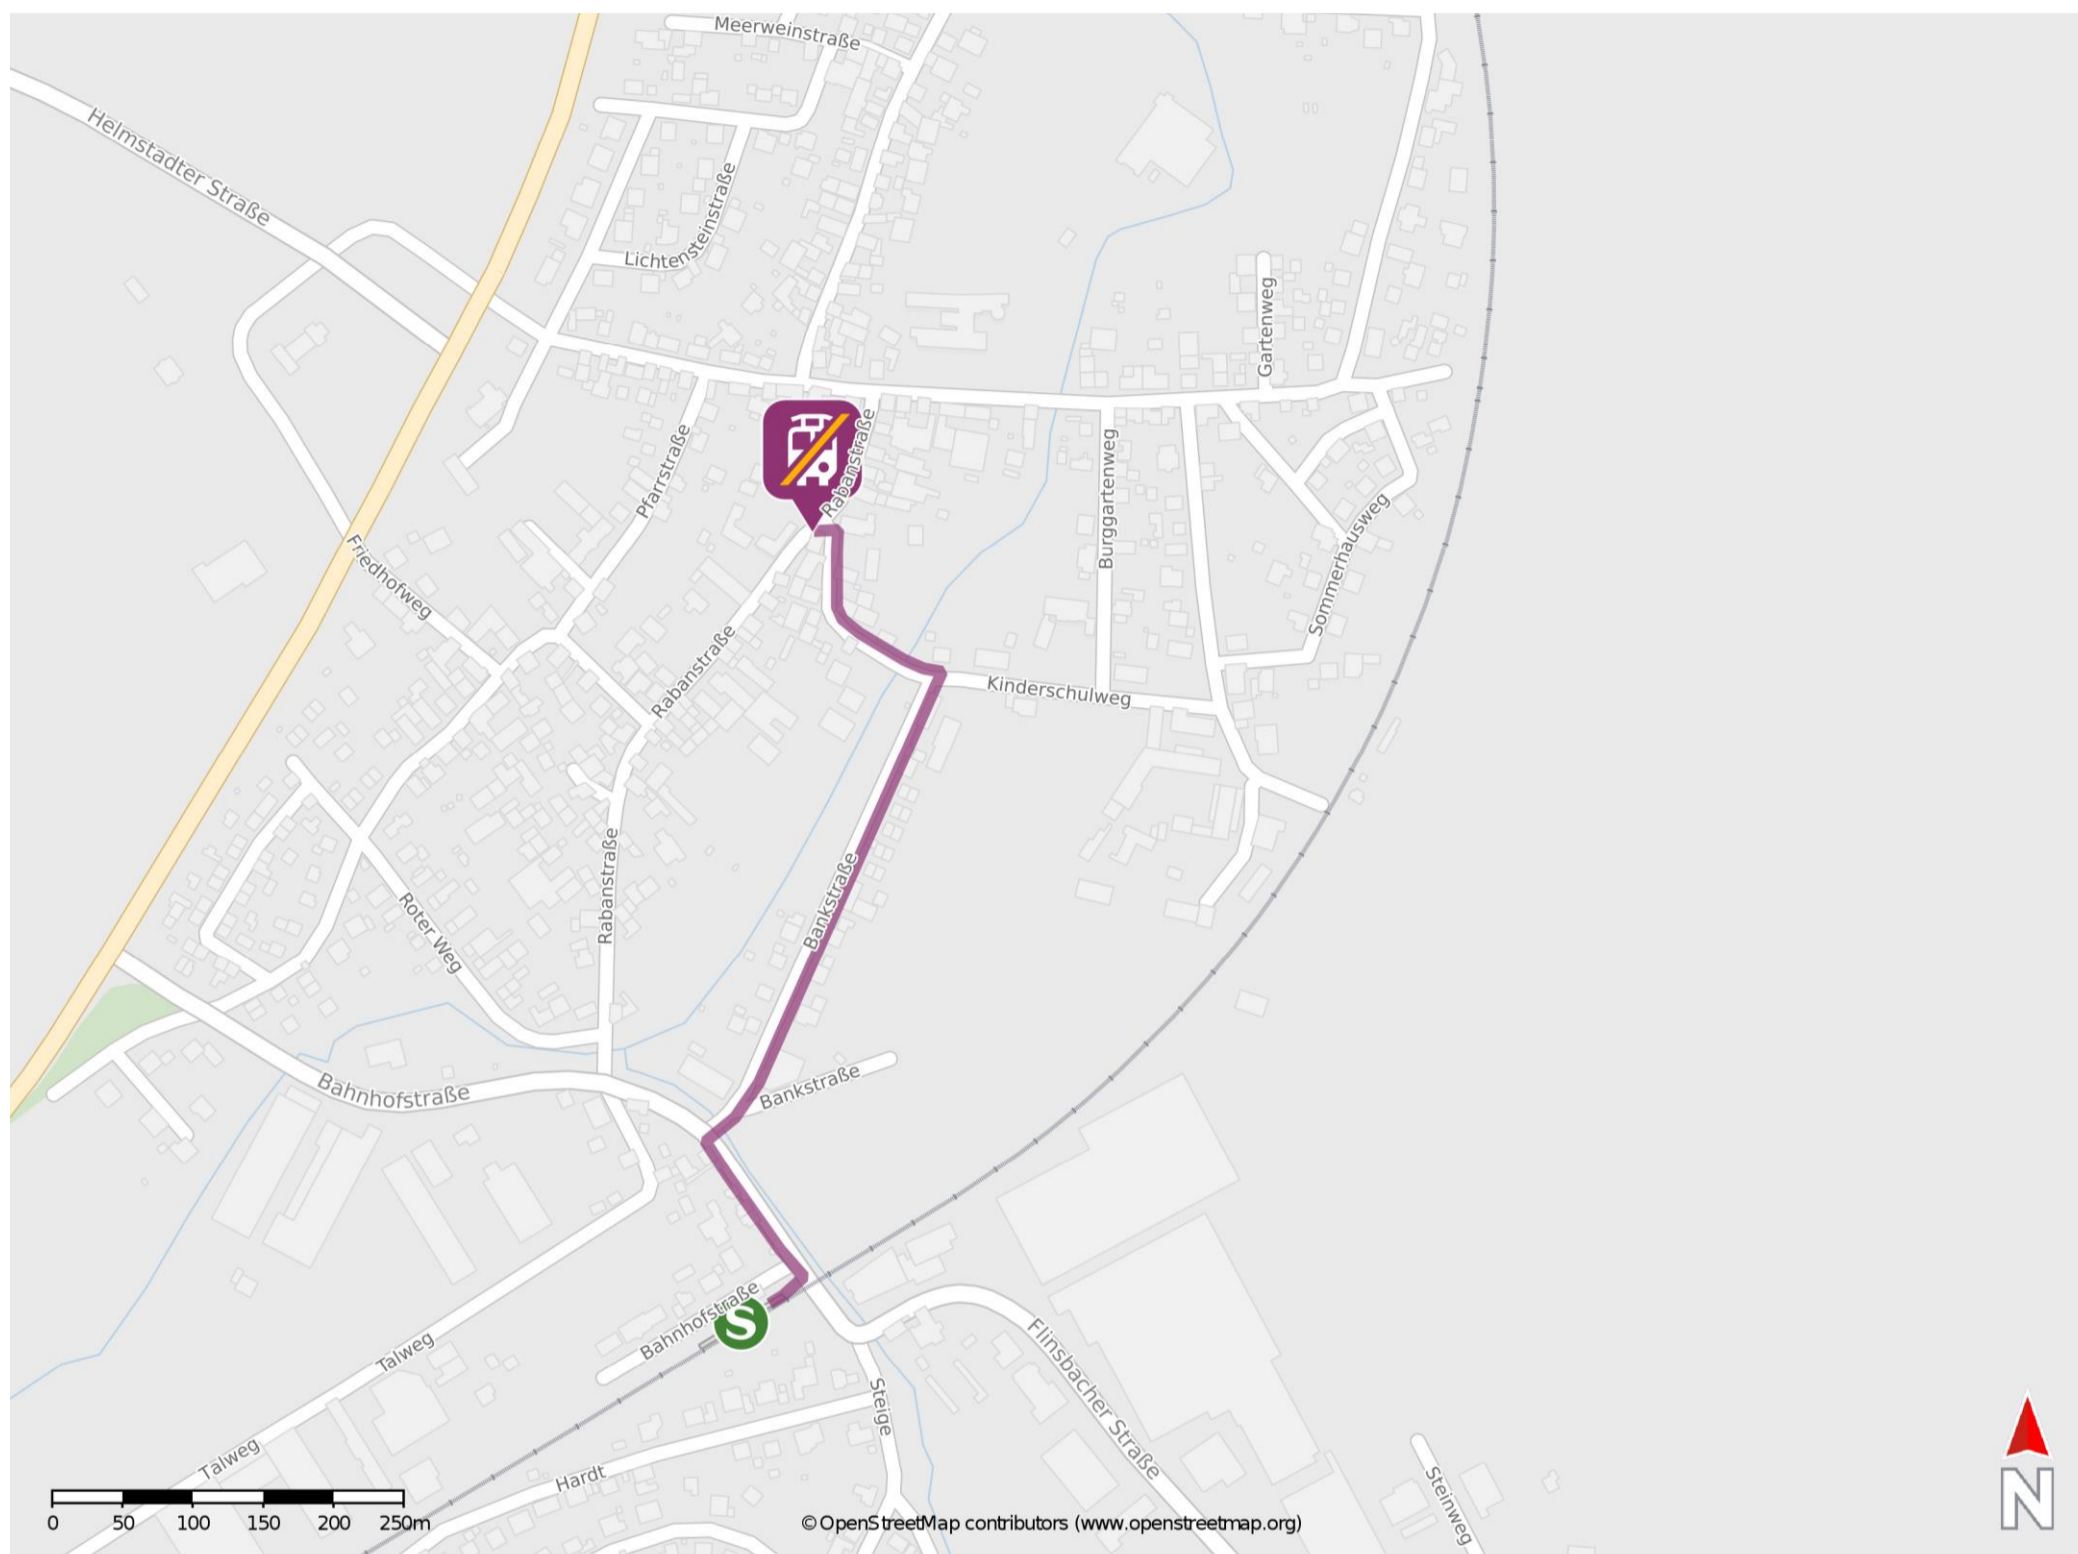

Helmstadt (Baden)

Wegbeschreibung Schienenersatzverkehr *

Verlassen Sie den Bahnsteig und begeben Sie sich an die Bahnhofstraße. Biegen Sie nach links ab und folgen Sie der Straße bis zur Kreuzung Bahnhofstraße/ Bankstraße. Biegen Sie nach rechts ab und folgen Sie dem Straßenverlauf bis zum Kinderschulweg. Biegen Sie nach links ab und folgen Sie dem Weg bis zur Rabanstraße. Biegen Sie links ab und begeben Sie sich an die Ersatzhaltestelle. Die Ersatzhaltestelle befindet sich an der Bushaltestelle Rathaus.

* Fahrradmitnahme im Schienenersatzverkehr nur begrenzt möglich.
Im QR Code sind die Koordinaten der Ersatzhaltestelle hinterlegt.

— barrierefrei
— nicht barrierefrei