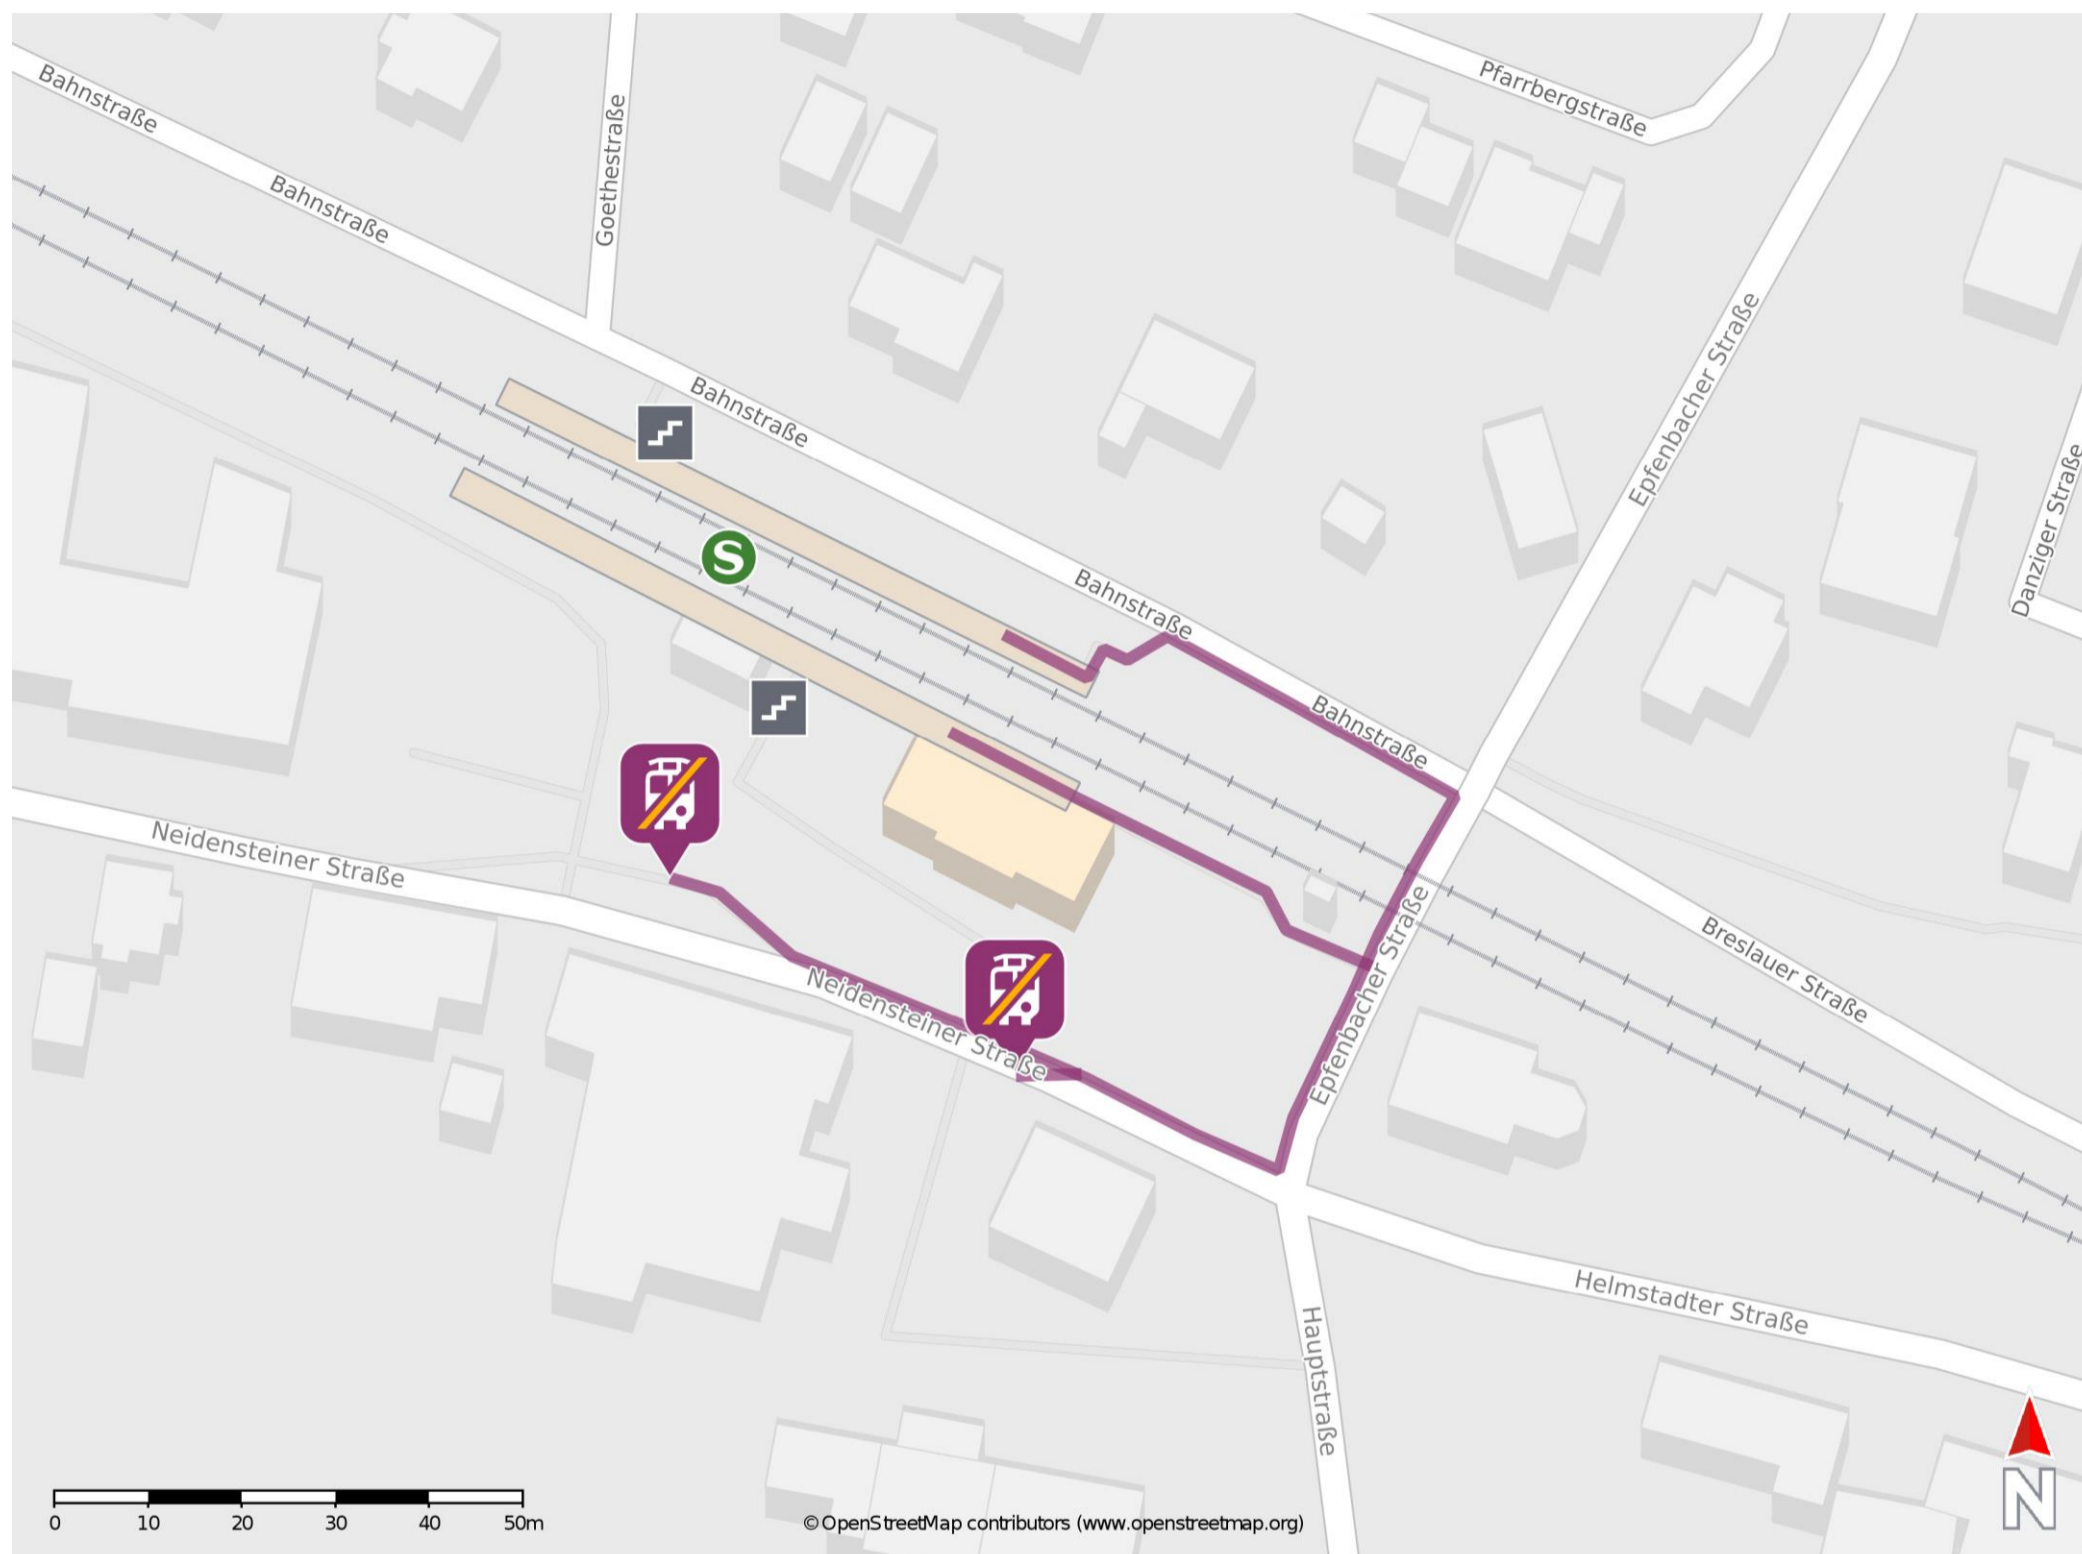

Waibstadt

Wegbeschreibung Schienenersatzverkehr *

Verlassen Sie den Bahnsteig und begeben Sie sich an die Epfenbacher Straße. Biegen Sie nach rechts ab und biegen Sie an der Kreuzung erneut nach rechts in die Neidensteiner Straße ab. Folgen Sie der Straße wenige Meter bis zur jeweiligen Ersatzhaltestelle. Die Ersatzhaltestellen befinden sich an der Bushaltestelle Bahnhof.

Ersatzhaltestelle

Ersatzhaltestelle

* Fahrradmitnahme im Schienenersatzverkehr nur begrenzt möglich.
Im QR Code sind die Koordinaten der Ersatzhaltestelle hinterlegt.

— barrierefrei
— nicht barrierefrei