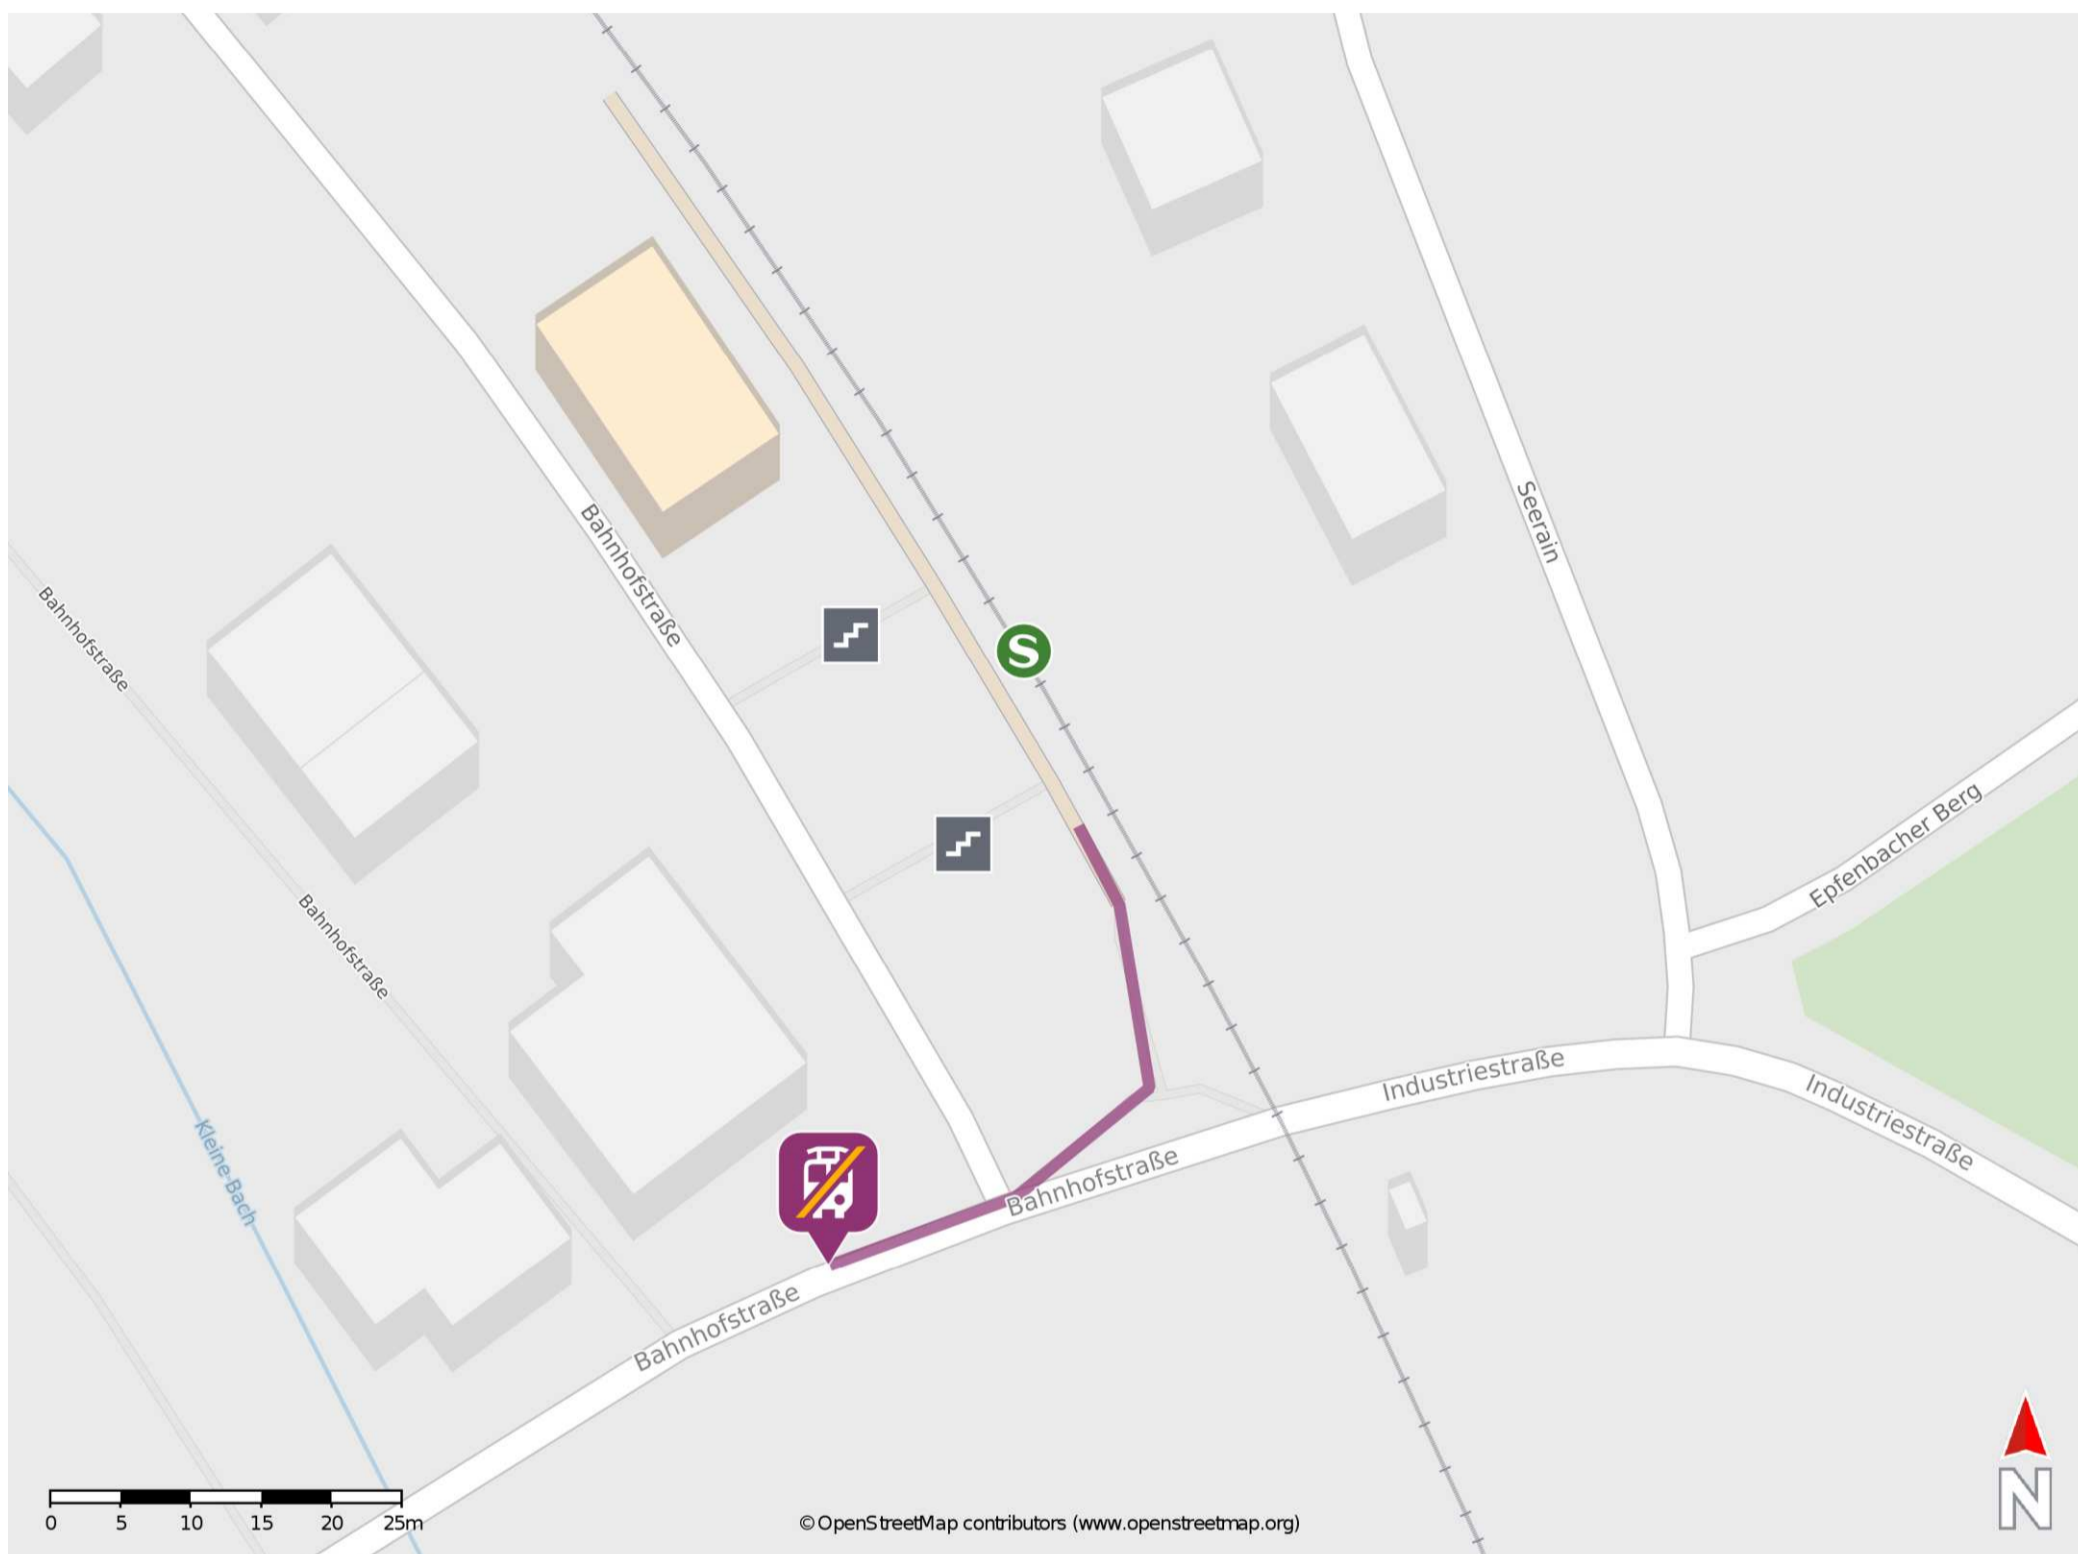

## Neidenstein

### Wegbeschreibung Schienenersatzverkehr \*

Verlassen Sie den Bahnsteig und begeben Sie sich an die Bahnhofstraße. Biegen Sie nach rechts ab und folgen Sie der Straße wenige Meter bis zur Ersatzhaltestelle. Die Ersatzhaltestelle befindet sich an der Bushaltestelle Bahnhof.

\* Fahrradmitnahme im Schienenersatzverkehr nur begrenzt möglich.  
Im QR Code sind die Koordinaten der Ersatzhaltestelle hinterlegt.

— barrierefrei  
— nicht barrierefrei