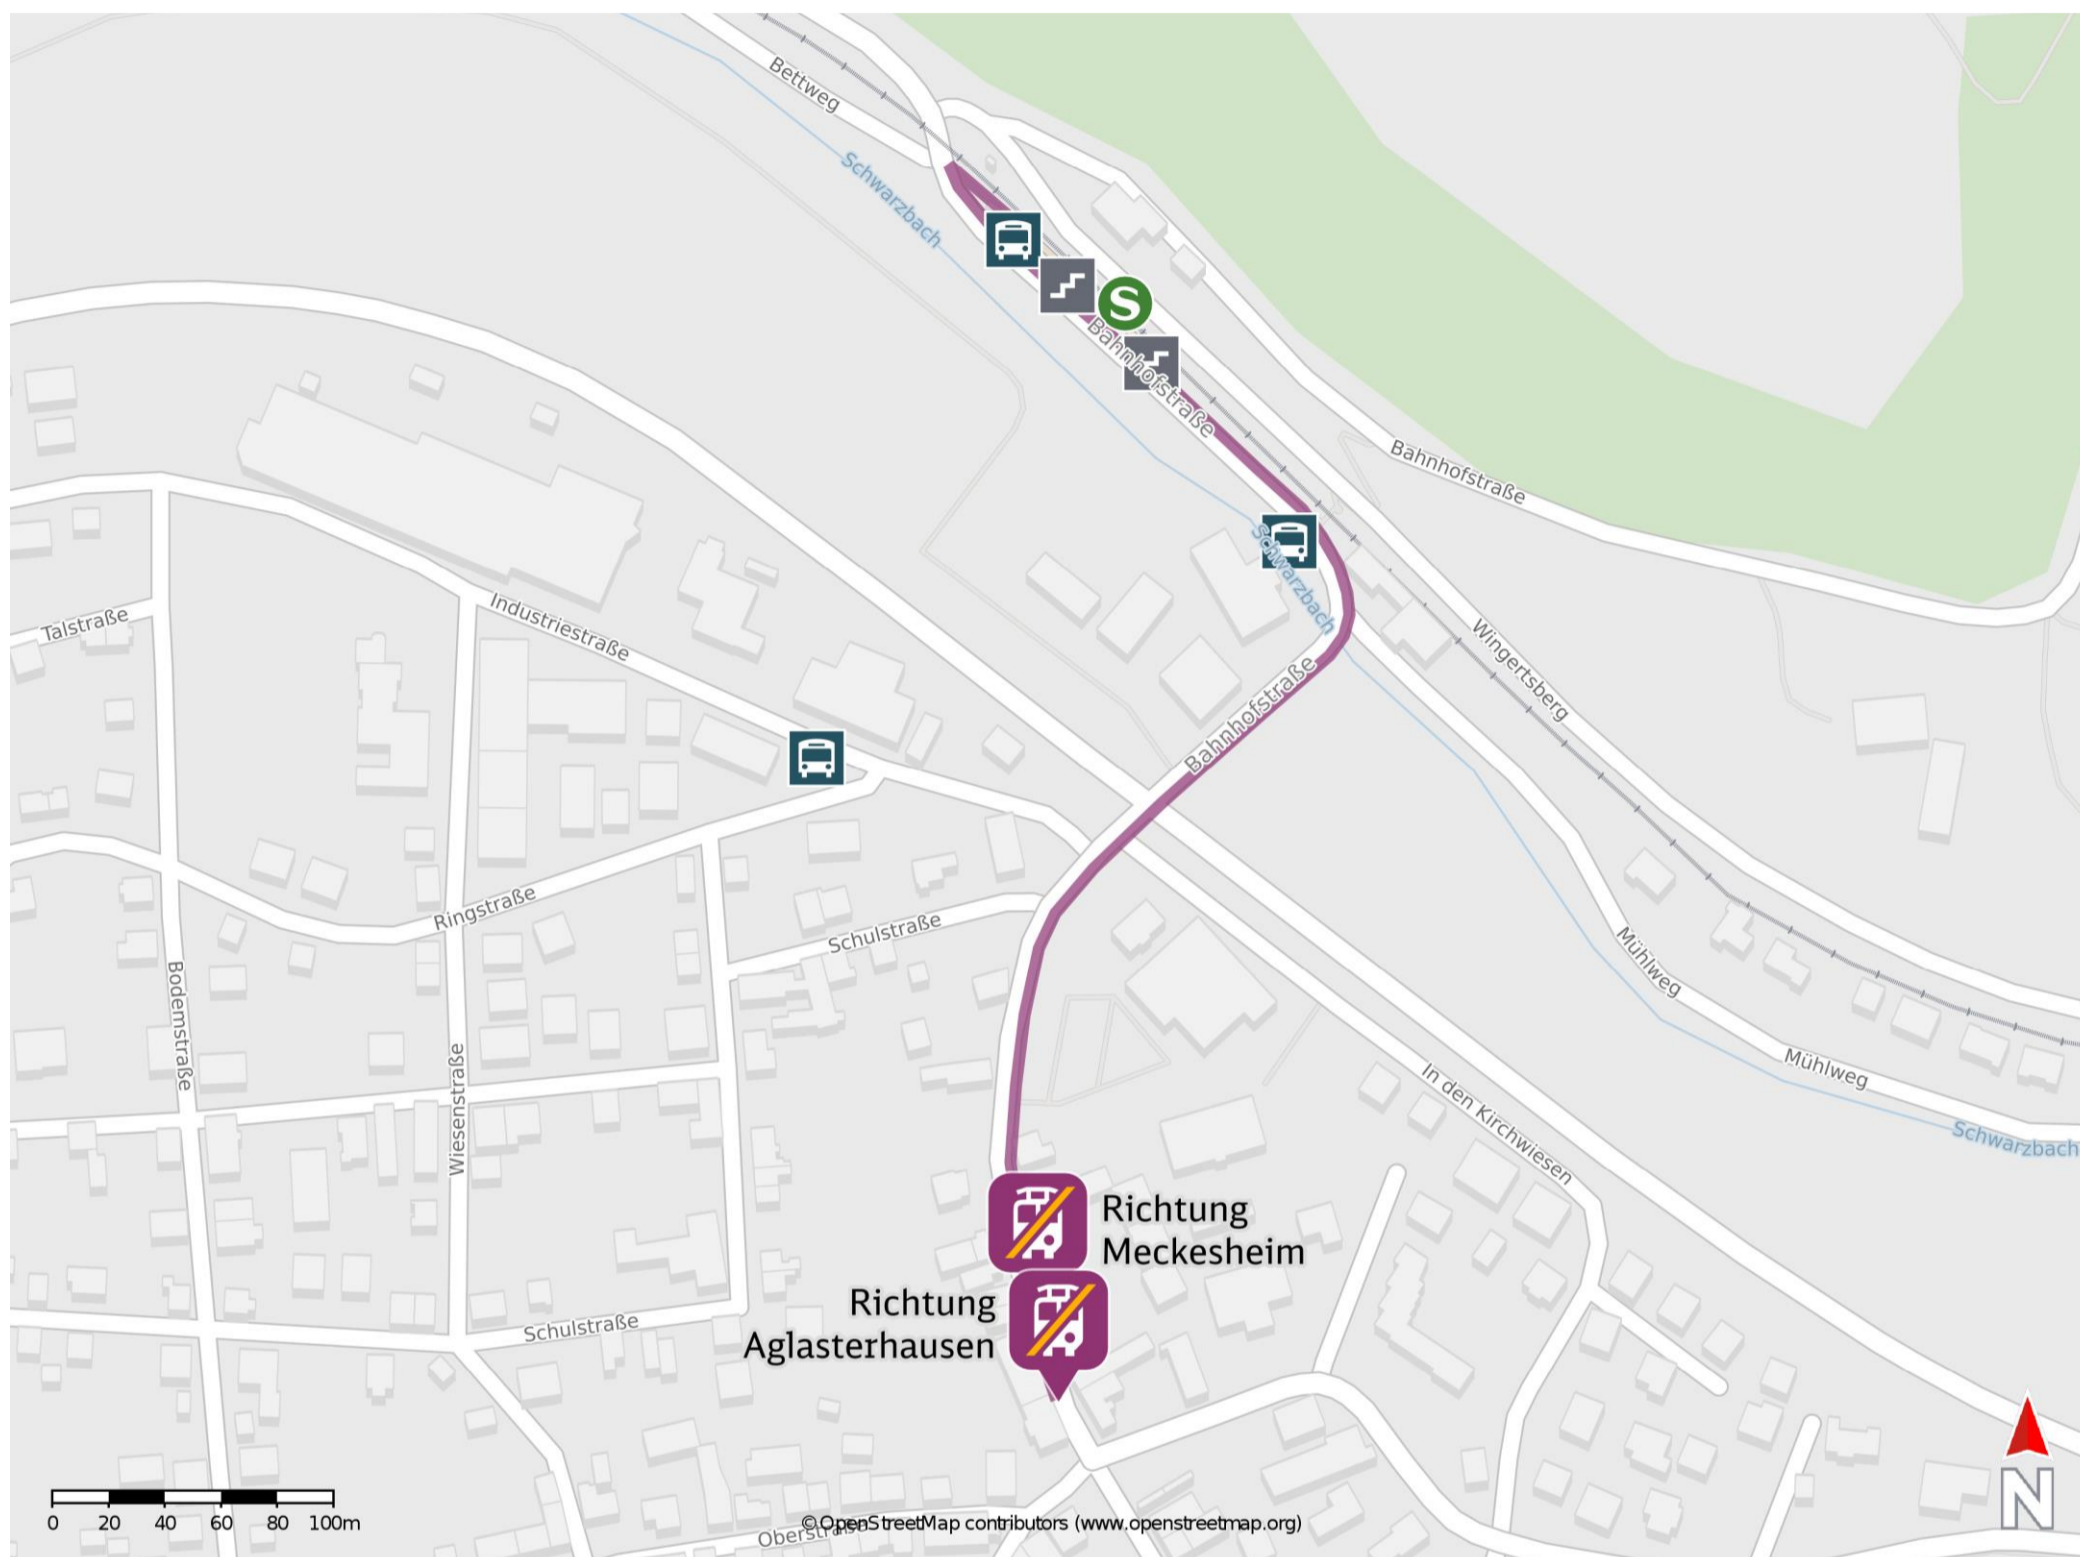

Eschelbronn

Wegbeschreibung Schienenersatzverkehr *

Verlassen Sie den Bahnsteig und begeben Sie sich an die Bahnhofstraße. Biegen Sie nach links ab und folgen Sie dem Straßenverlauf bis zur jeweiligen Ersatzhaltestelle.

Ersatzhaltestelle Richtung Aglasterhausen

Ersatzhaltestelle Richtung Meckesheim

* Fahrradmitnahme im Schienenersatzverkehr nur begrenzt möglich.
Im QR Code sind die Koordinaten der Ersatzhaltestelle hinterlegt.

— barrierefrei
— nicht barrierefrei