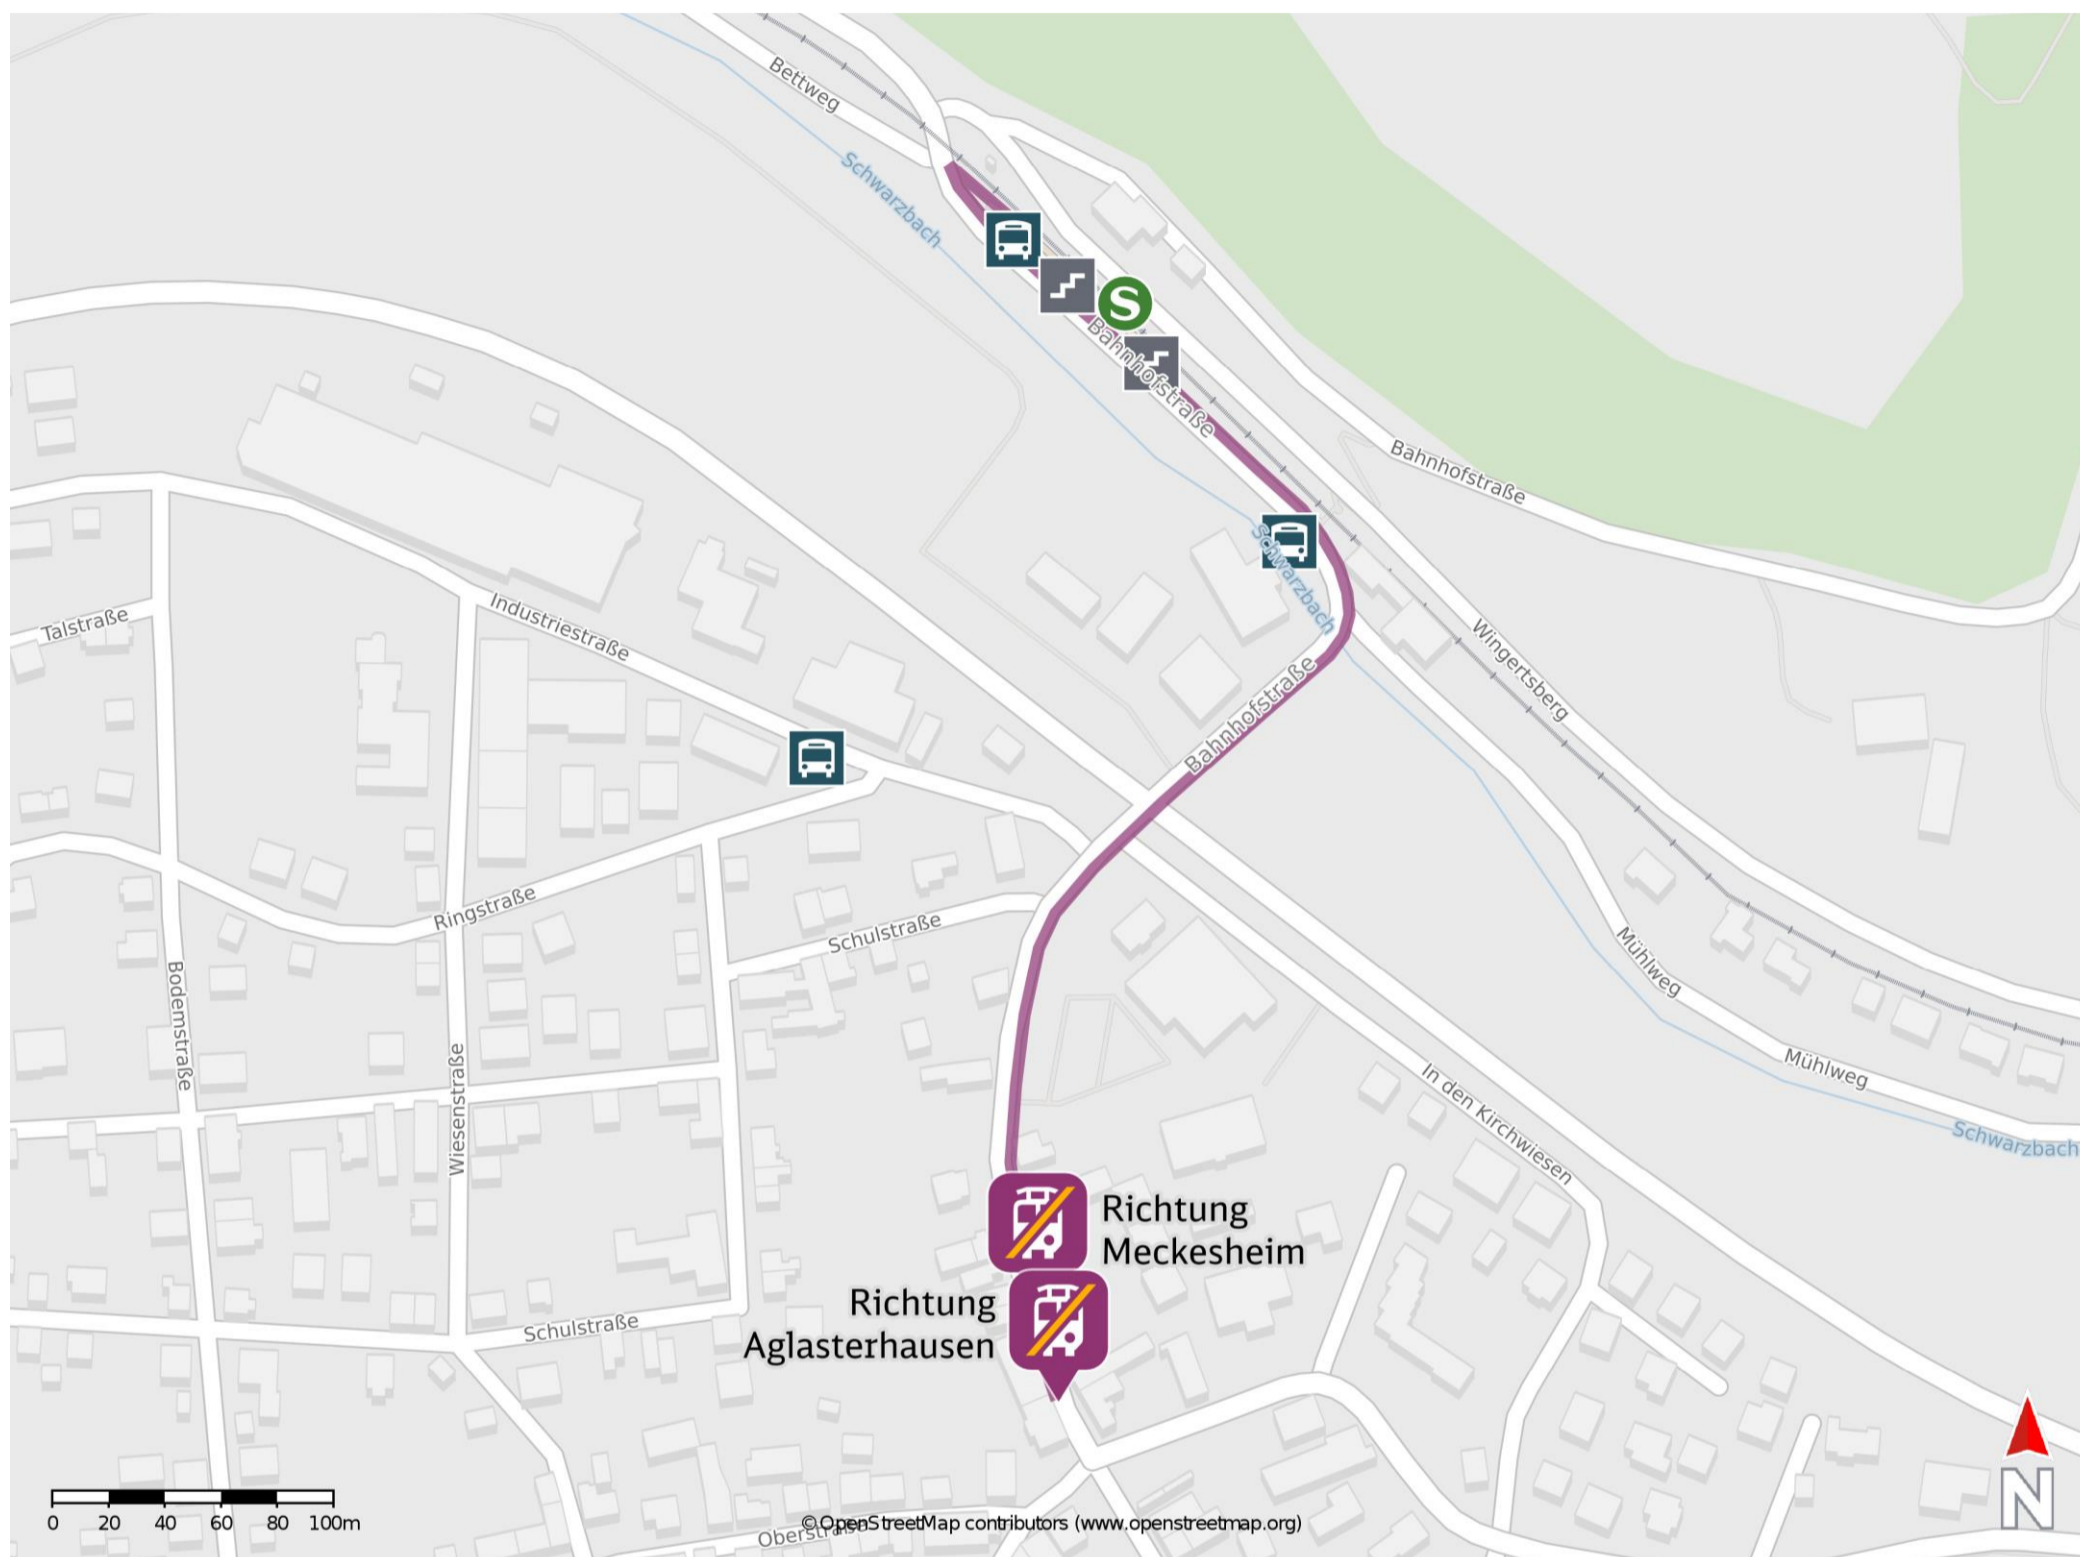

Eschelbronn

Wegbeschreibung Schienenersatzverkehr *

Verlassen Sie den Bahnsteig und begeben Sie sich an die Bahnhofstraße. Biegen Sie nach links ab und folgen Sie dem Straßenverlauf bis zur jeweiligen Ersatzhaltestelle.

Ersatzhaltestelle Richtung Aglasterhausen

Ersatzhaltestelle Richtung Meckesheim

* Fahrradmitnahme im Schienenersatzverkehr nur begrenzt möglich. Im QR Code sind die Koordinaten der Ersatzhaltestelle hinterlegt.

— barrierefrei
- - nicht barrierefrei