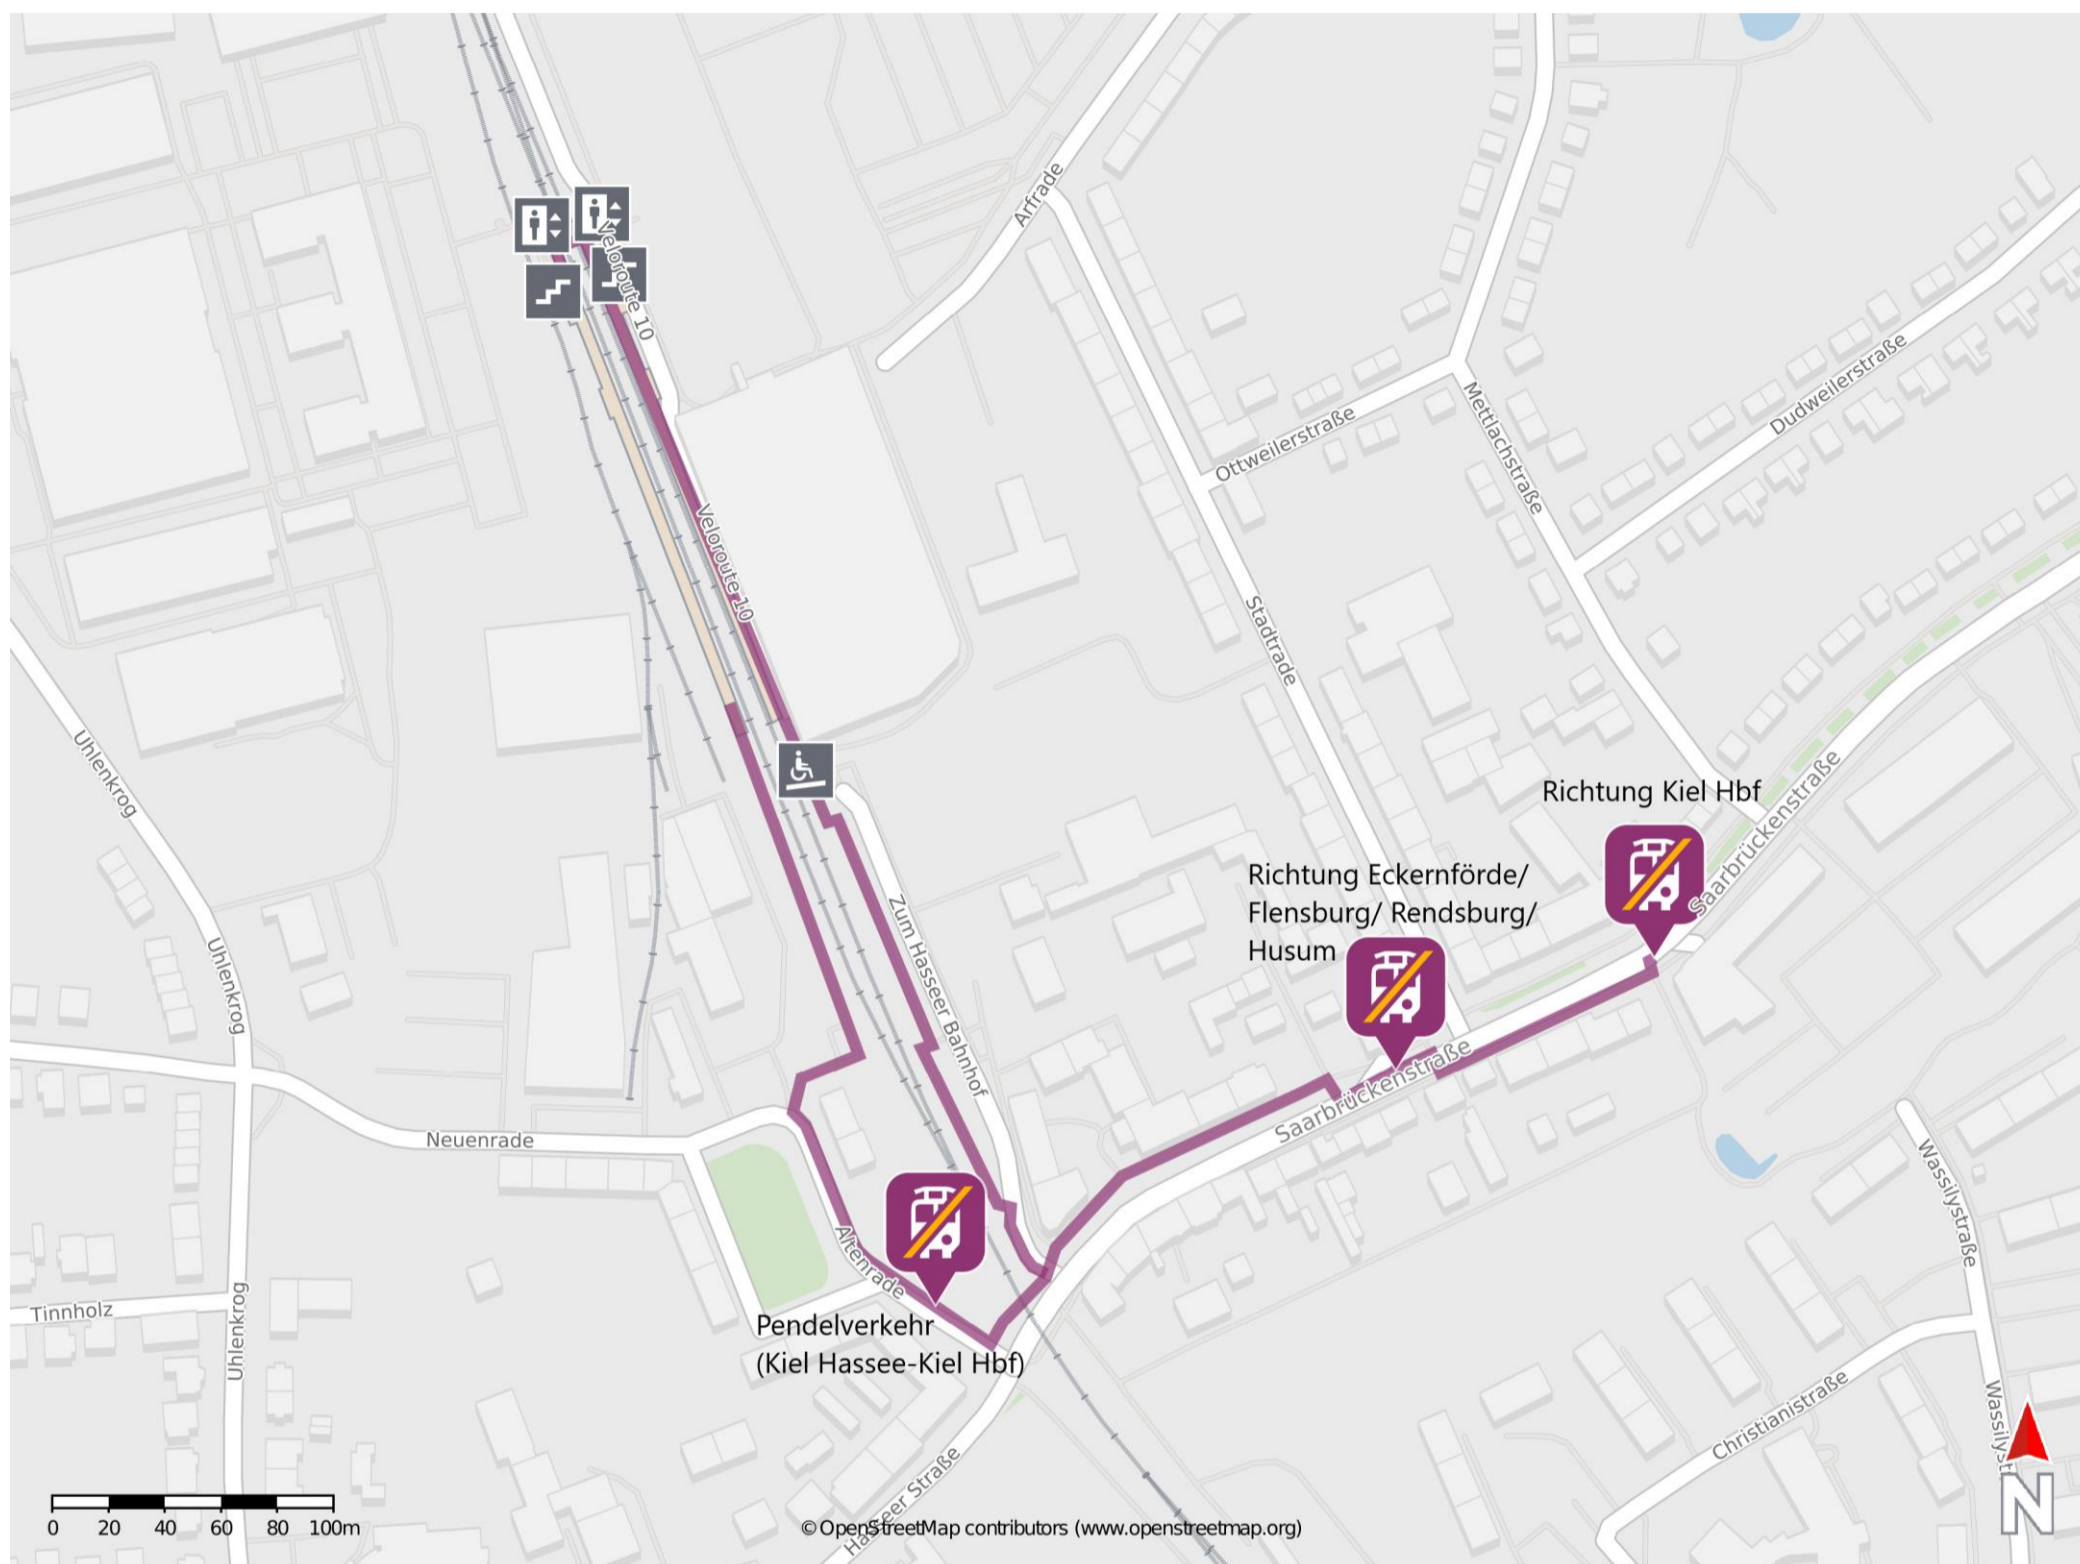

Umgebungsplan

Kiel-Hassee CITTIPARK

Wegbeschreibung Schienenersatzverkehr *

Ersatzhaltestelle Pendelverkehr (Kiel Hbf - Kiel-Hassee): Verlassen Sie den Bahnsteig der Gleise 1/2 am Ende und begeben Sie sich an die Straße Altenrade. Halten Sie sich links und folgen dem Straßenverlauf bis zur Ersatzhaltestelle. Diese befindet sich an der Haltestelle Altenrade.

Ersatzhaltestelle
Pendelverkehr

Ersatzhaltestellen Richtung Flensburg/ Kiel Hbf: Verlassen Sie den Bahnsteig, ggf. über die Überführung und begeben Sie sich an Gleis 3. Folgen Sie dem Bahnsteig und dem Fußweg bis zur Saarbrückenstraße. Biegen Sie nach links ab und folgen Sie der Straße bis zur jeweiligen Ersatzhaltestelle. Die Ersatzhaltestelle befindet sich an der Haltestelle Kiel-Hassee Citti-Park in unmittelbarer Nähe zur Kreuzung Saarbrückenstraße/ Stadtrade.

Ersatzhaltestelle Richtung
Flensburg

*Fahrradmitnahme im Schienenersatzverkehr nur begrenzt, teilweise gar nicht möglich. Bitte informieren Sie sich bei dem von Ihnen genutzten Eisenbahnverkehrsunternehmen. Im QR Code sind die Koordinaten der Ersatzhaltestelle hinterlegt.