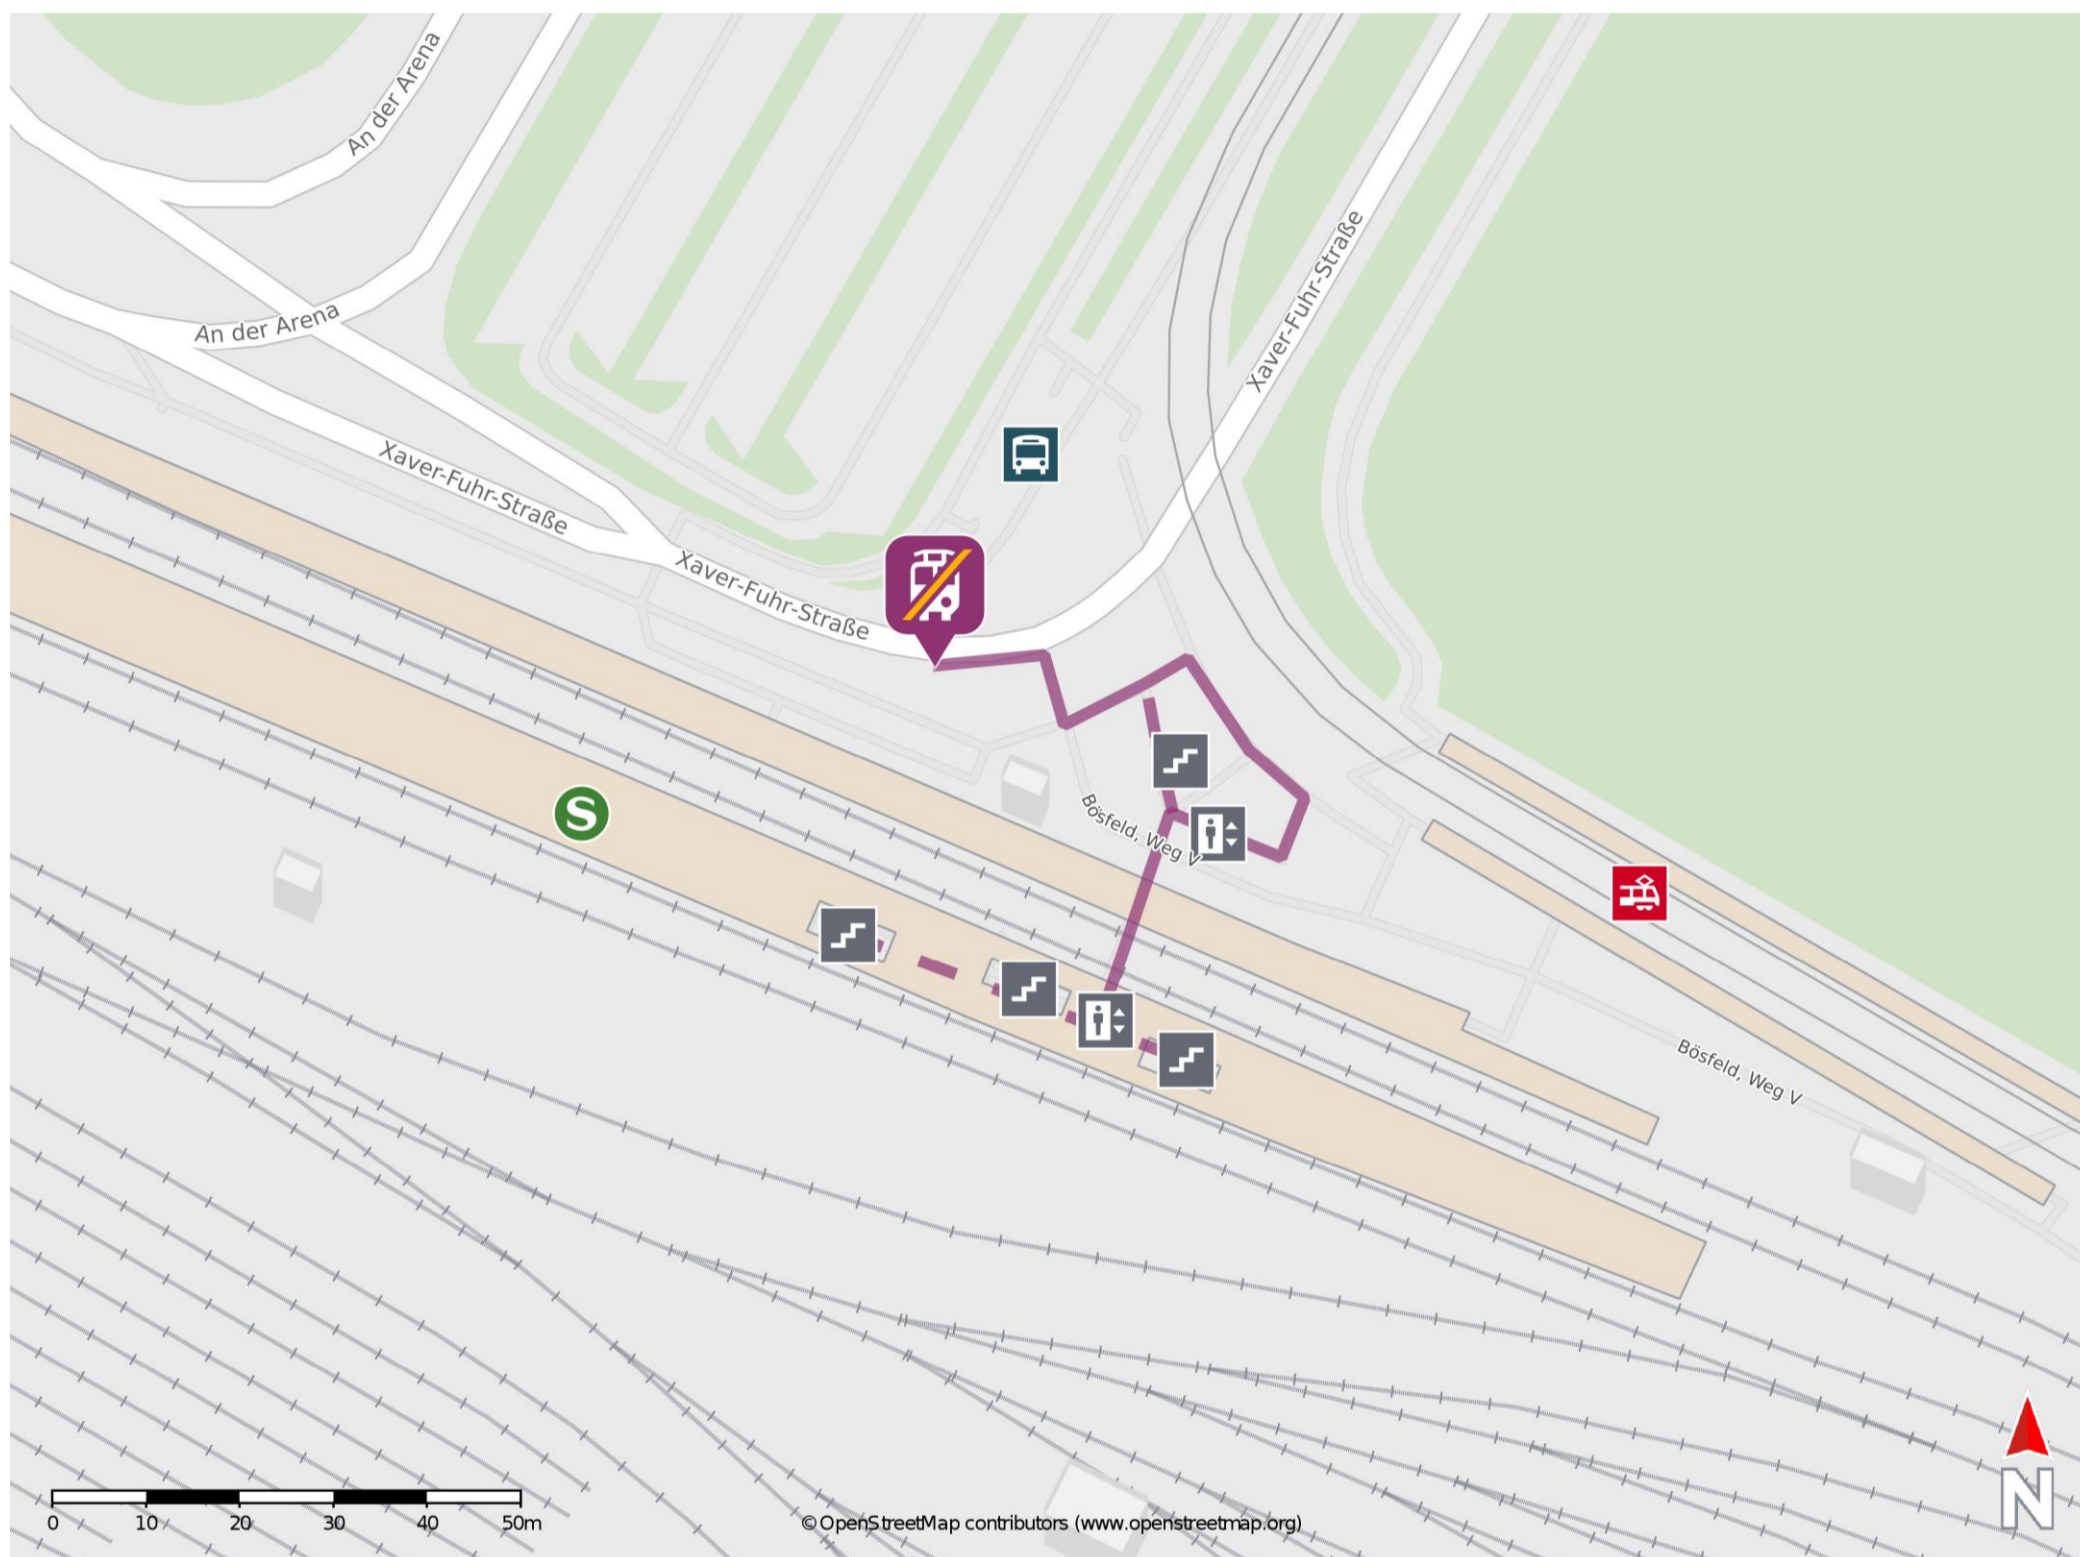

## Mannheim ARENA / Maimarkt

### Wegbeschreibung Schienenersatzverkehr \*

Verlassen Sie den Bahnsteig und begeben Sie sich an die Xaver-Fuhr-Straße. Die Ersatzhaltestelle befindet sich in unmittelbarer Nähe.

\* Fahrradmitnahme im Schienenersatzverkehr nur begrenzt möglich.  
Im QR Code sind die Koordinaten der Ersatzhaltestelle hinterlegt.

— barrierefrei  
— nicht barrierefrei