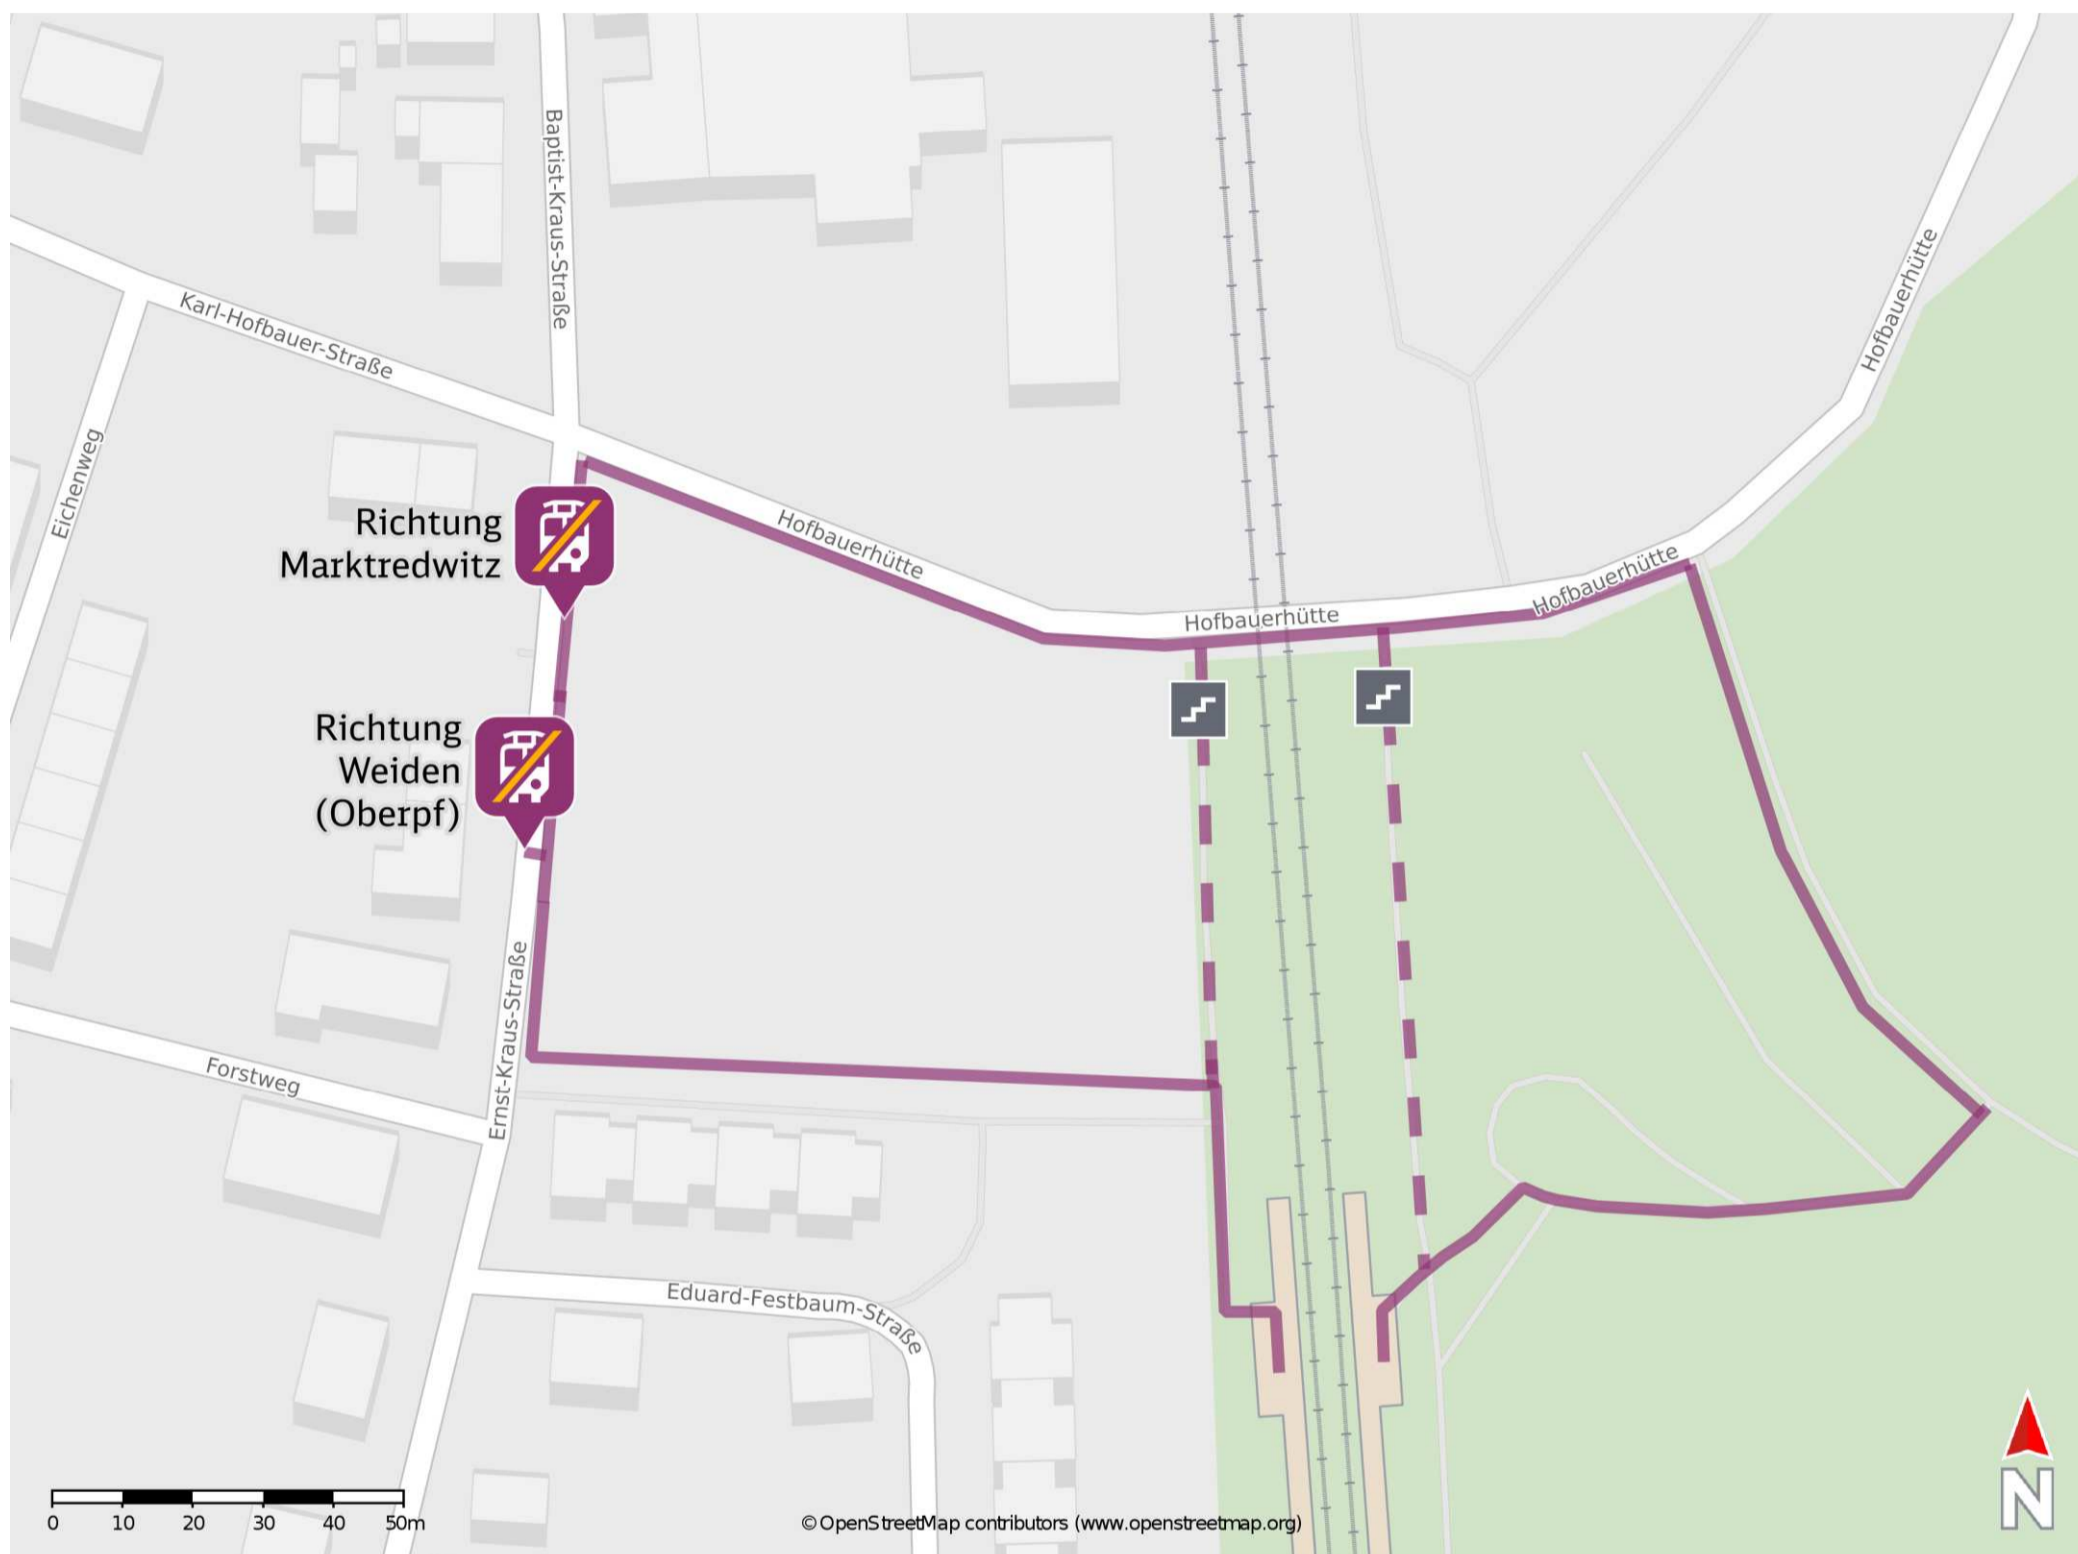

Altenstadt (Waldnaab)

Wegbeschreibung Schienenersatzverkehr *

Von Gleis 1: Verlassen Sie den Bahnsteig und begeben Sie sich an die Karl-Hofbauer-Straße. Biegen Sie nach links ab und folgen Sie dem Straßenverlauf bis zur Kreuzung Ernst-Kraus-Straße / Karl-Hopfbauer-Straße. Biegen links Sie in die Ernst-Kraus-Straße ab und folgen Sie dem Straßenverlauf bis zur jeweiligen Ersatzhaltestelle. Die Ersatzhaltestellen befinden sich an den Bushaltestellen Bahnhof.

Ersatzhaltestelle Richtung Marktredwitz

Von Gleis 2: Verlassen Sie den Bahnsteig und begeben Sie sich an die Ernst-Kraus-Straße. Biegen Sie nach rechts ab und folgen Sie dem Straßenverlauf bis zur jeweiligen Ersatzhaltestelle. Die Ersatzhaltestellen befinden sich an den Bushaltestellen Bahnhof.

Ersatzhaltestelle Richtung Weiden(Oberpf)

* Fahrradmitnahme im Schienenersatzverkehr nur begrenzt möglich.
Im QR Code sind die Koordinaten der Ersatzhaltestelle hinterlegt.

— barrierefrei
- - nicht barrierefrei