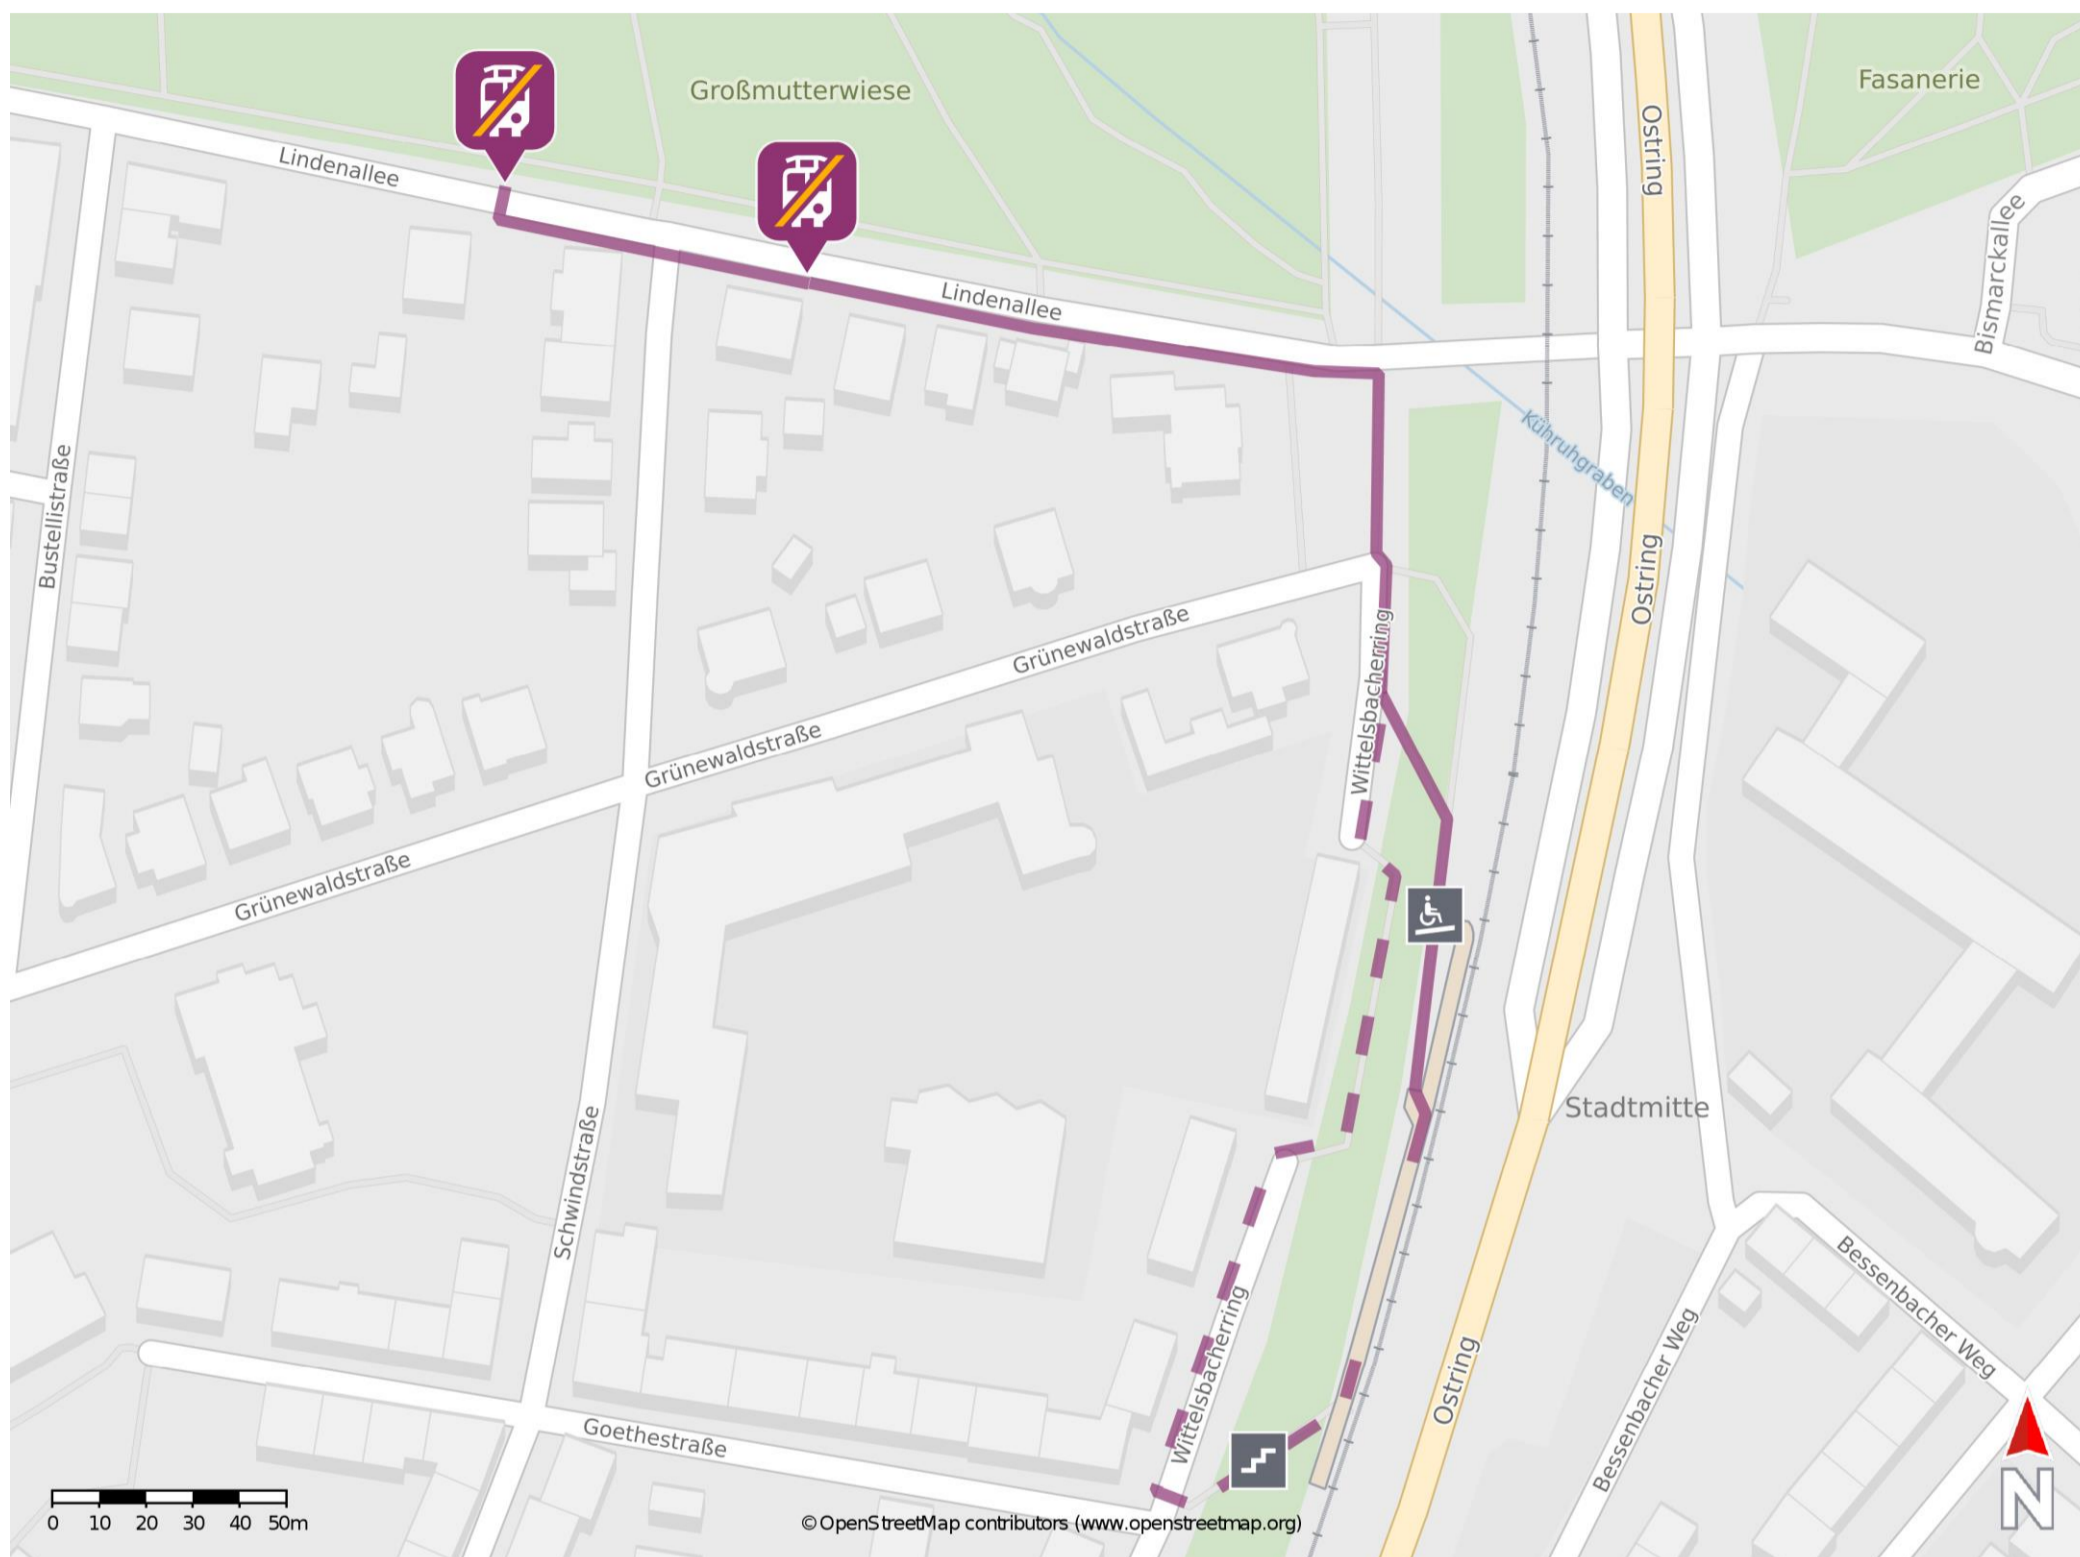

## Aschaffenburg Hochschule

Ersatzhaltestelle

Ersatzhaltestelle

### Wegbeschreibung Schienenersatzverkehr \*

Verlassen Sie den Bahnsteig und begeben Sie sich an den Wittelsbacherring. Biegen Sie nach rechts ab und folgen Sie der Straße bis zur Lindenallee. Biegen Sie nach links ab und folgen Sie der Straße bis zur jeweiligen Ersatzhaltestelle. Die Ersatzhaltestellen befinden sich an den Bushaltestellen Lindenallee.

\* Fahrradmitnahme im Schienenersatzverkehr nur begrenzt möglich.  
Im QR Code sind die Koordinaten der Ersatzhaltestelle hinterlegt.

— barrierefrei  
- nicht barrierefrei