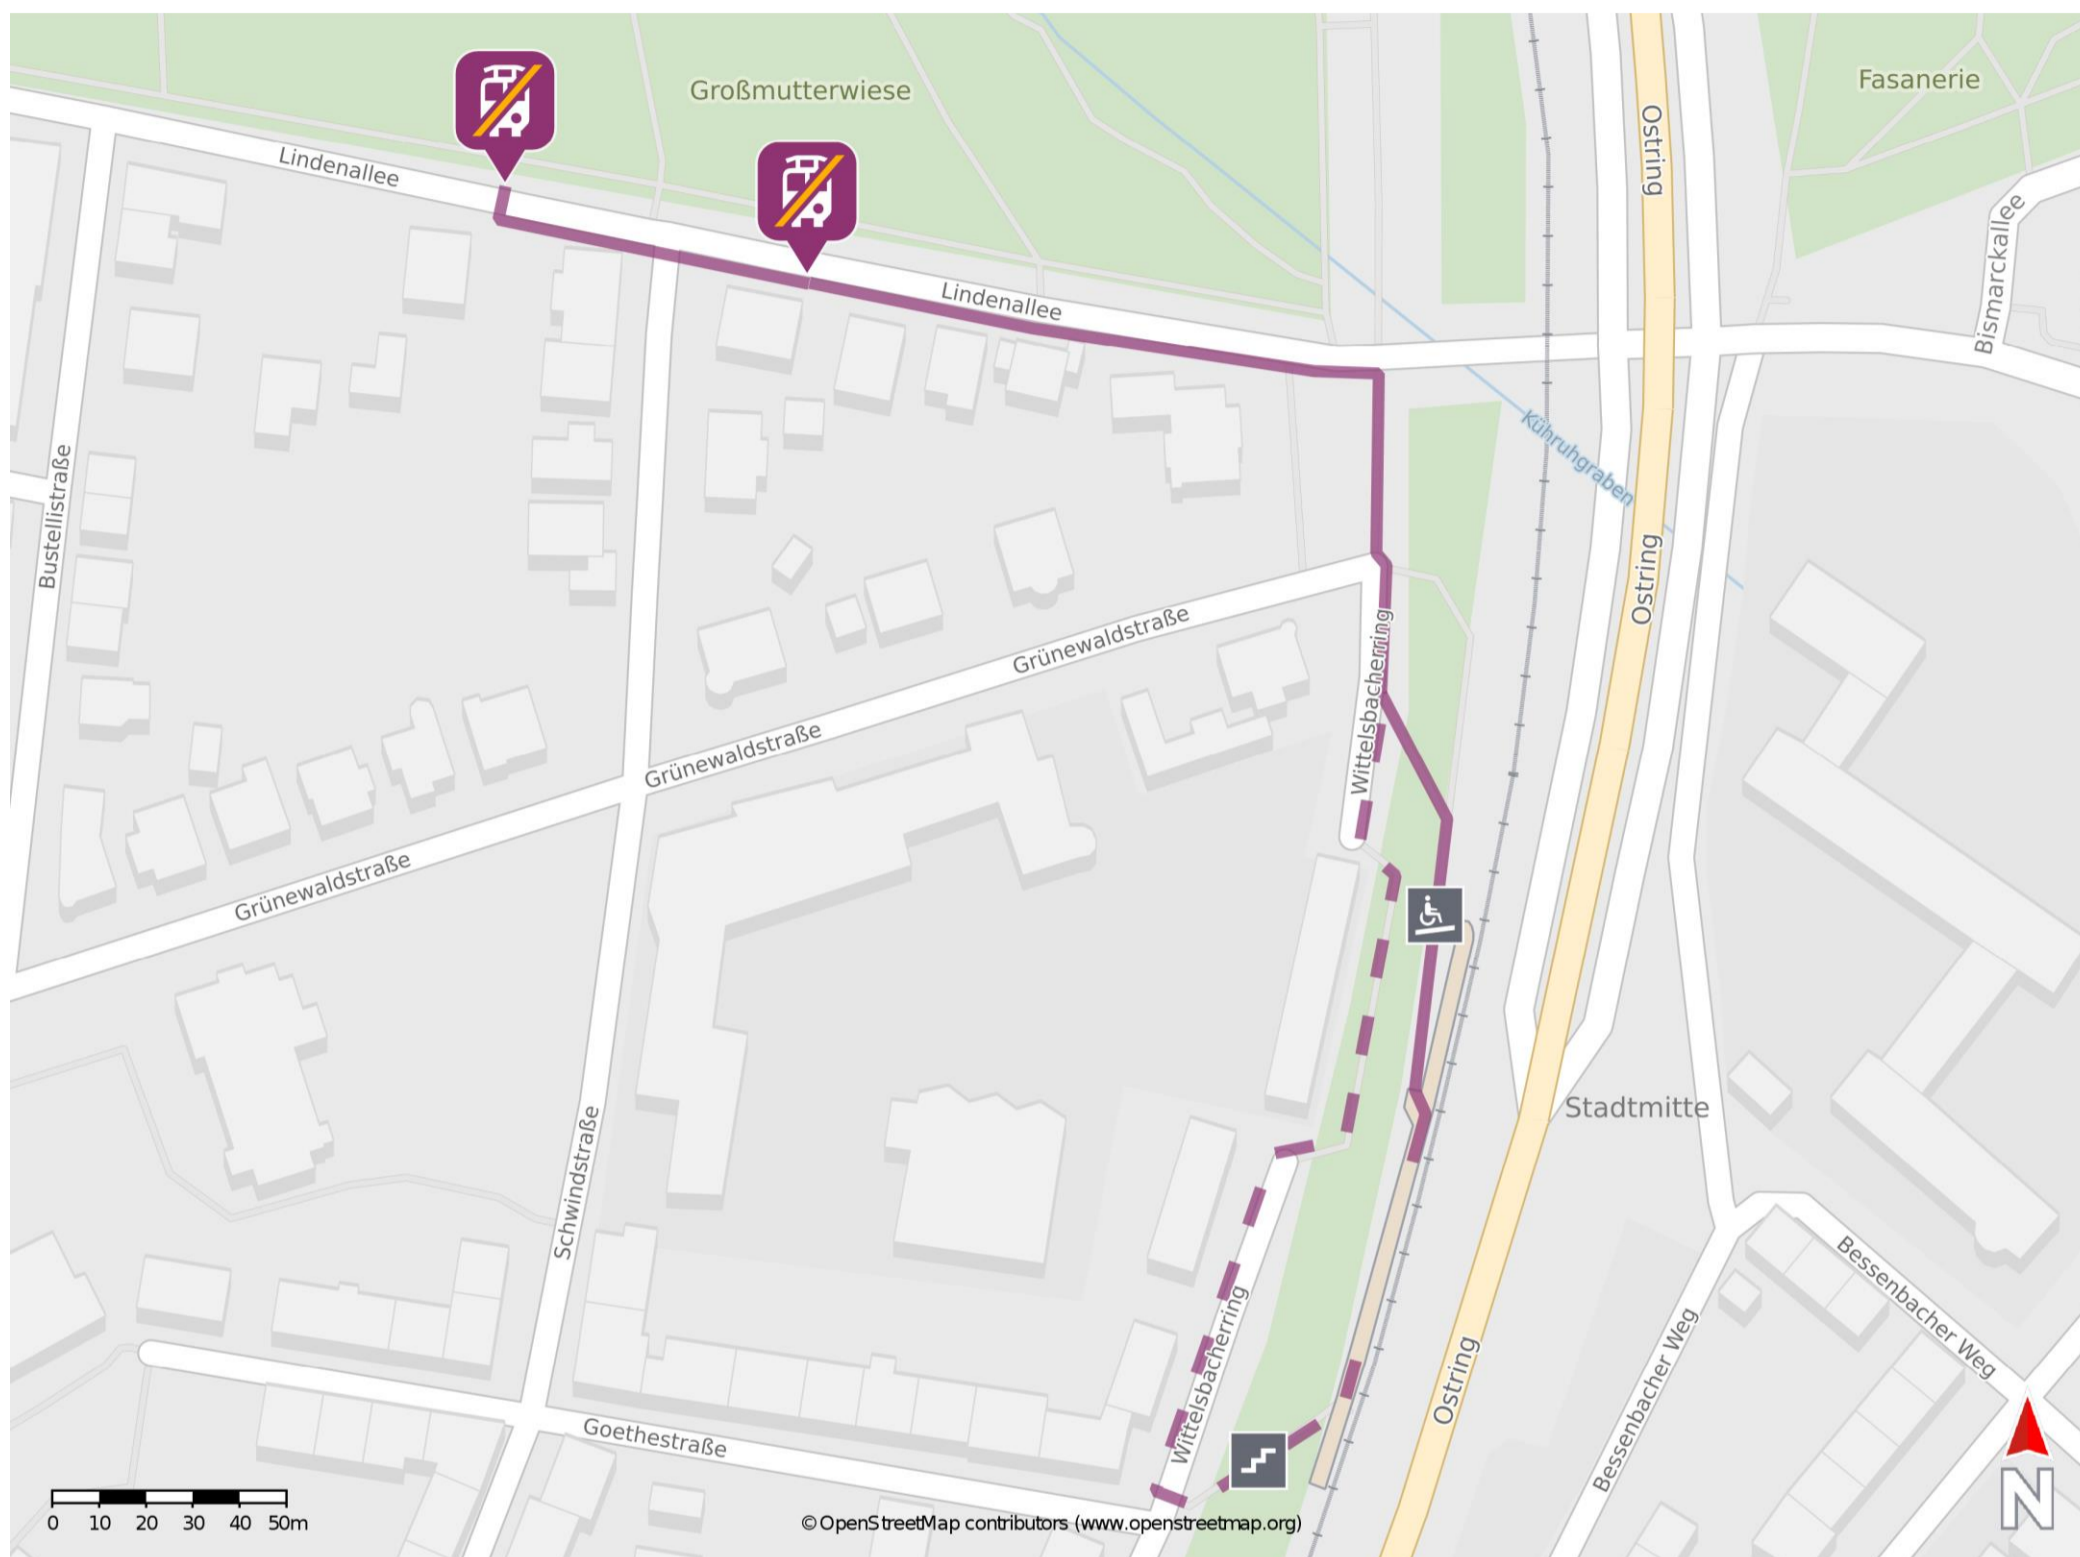

Aschaffenburg Hochschule

Ersatzhaltestelle

Ersatzhaltestelle

Wegbeschreibung Schienenersatzverkehr *

Verlassen Sie den Bahnsteig und begeben Sie sich an den Wittelsbacherring. Biegen Sie nach rechts ab und folgen Sie der Straße bis zur Lindenallee. Biegen Sie nach links ab und folgen Sie der Straße bis zur jeweiligen Ersatzhaltestelle. Die Ersatzhaltestellen befinden sich an den Bushaltestellen Lindenallee.

* Fahrradmitnahme im Schienenersatzverkehr nur begrenzt möglich.
Im QR Code sind die Koordinaten der Ersatzhaltestelle hinterlegt.

- barrierefrei
- - - nicht barrierefrei