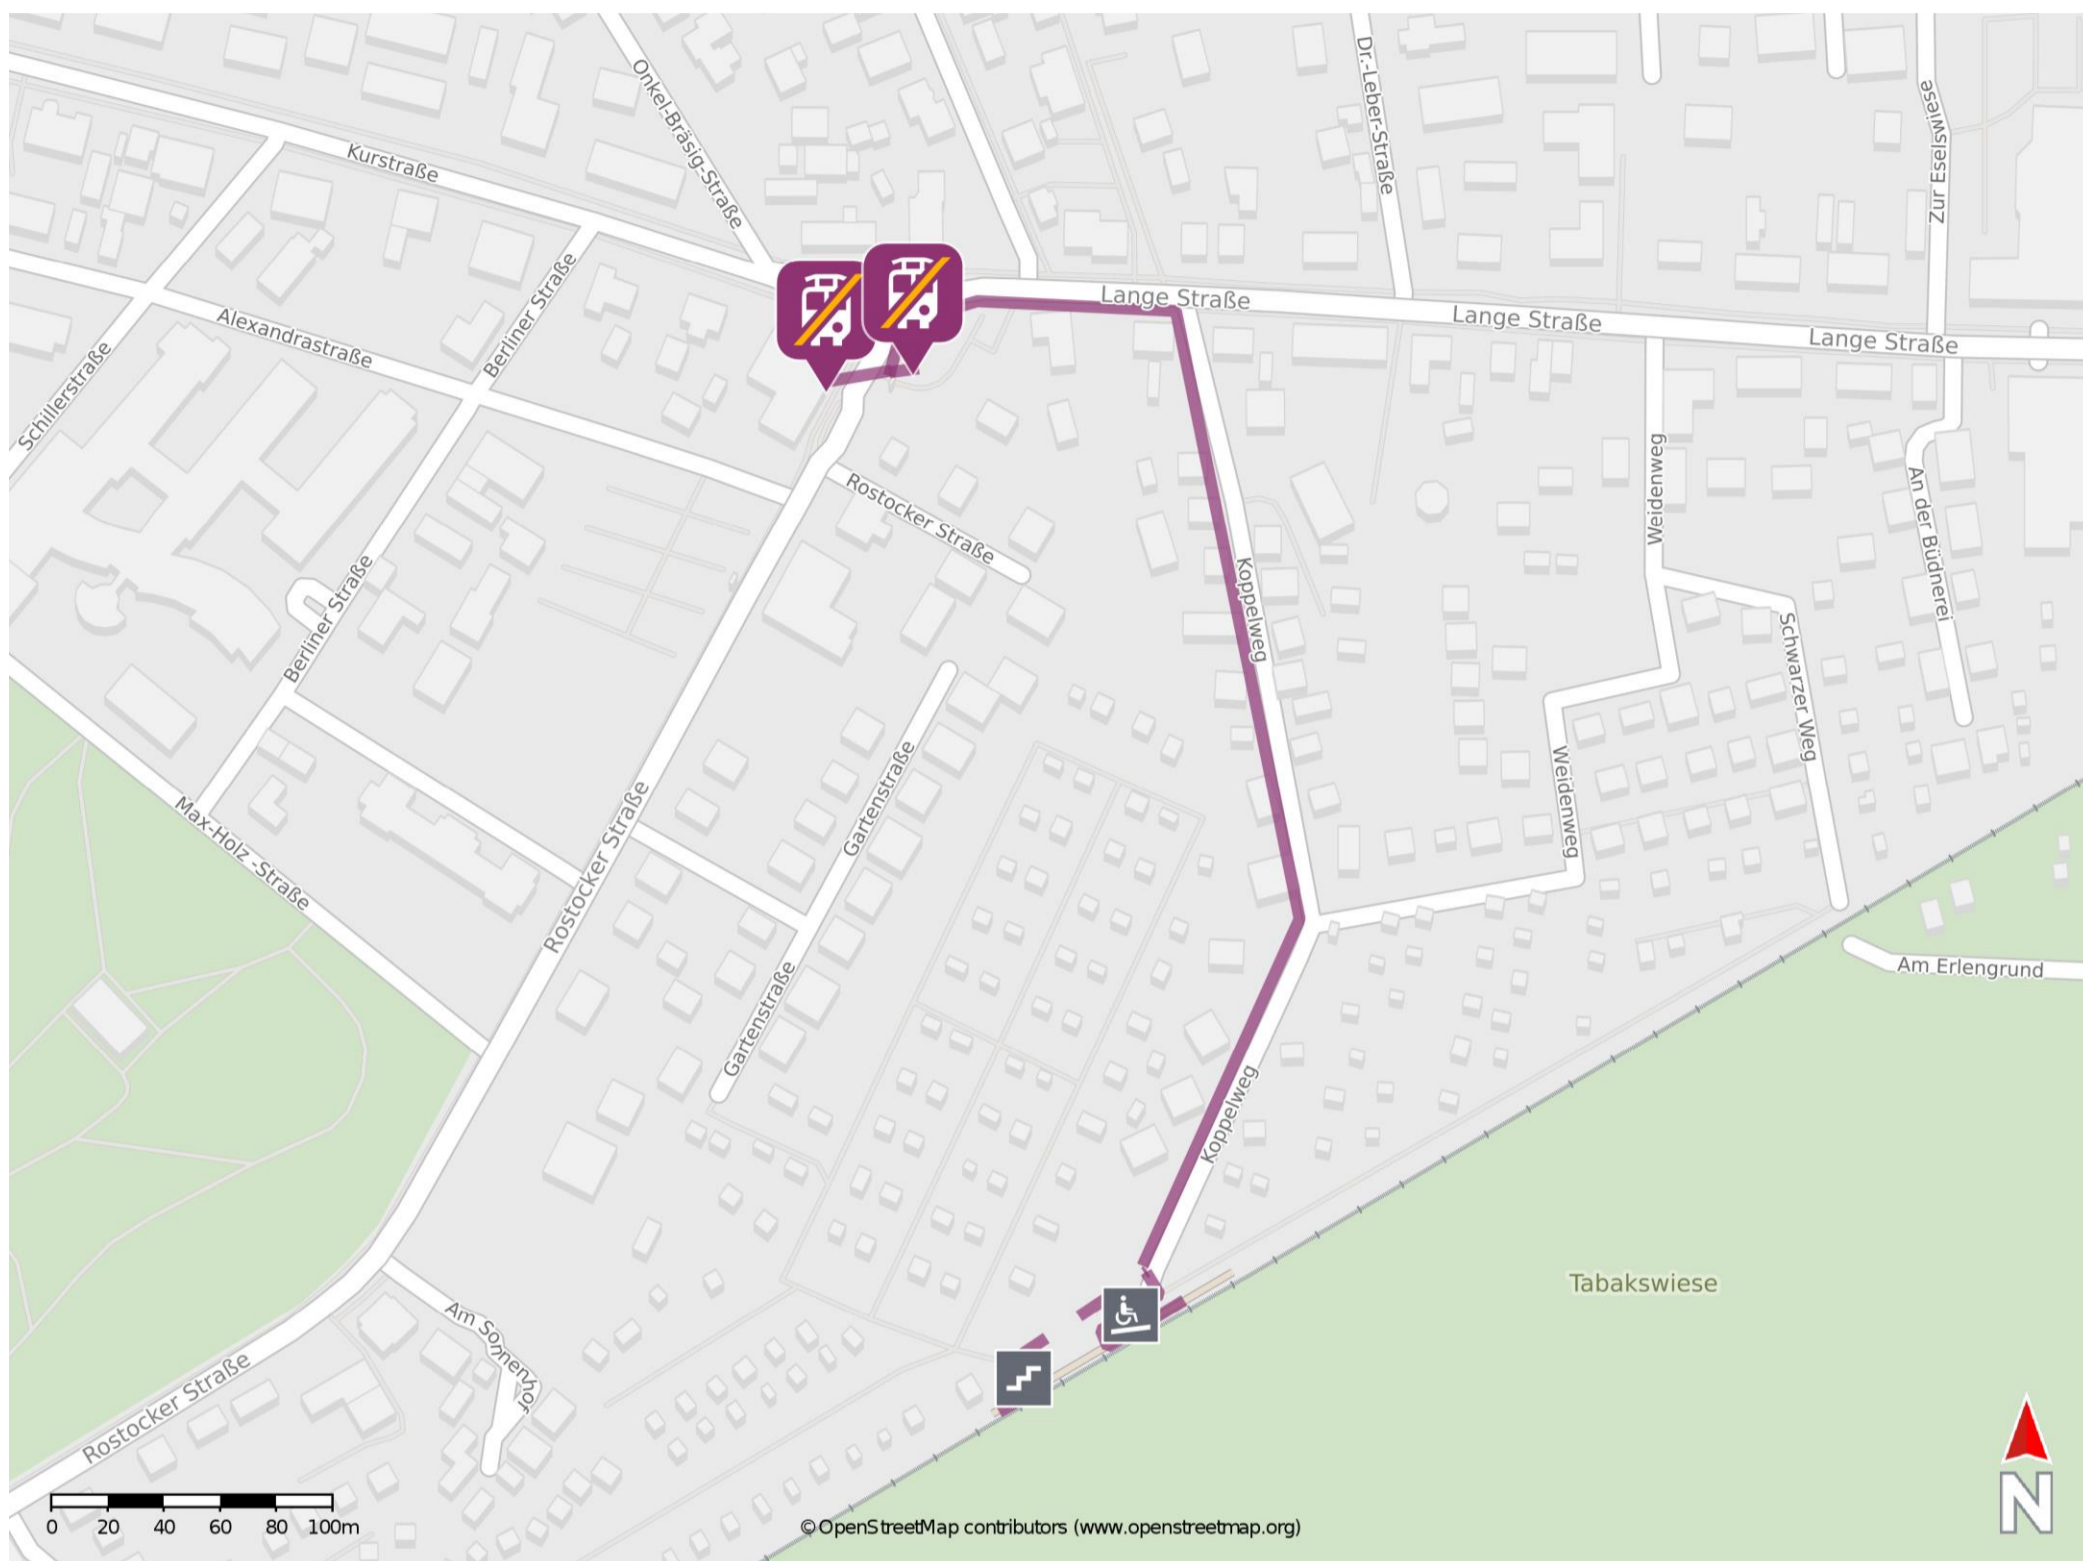

Umgebungsplan

Graal-Müritz-Koppelweg

Wegbeschreibung Schienenersatzverkehr *

Verlassen Sie den Bahnsteig und begeben Sie sich an die Straße Koppelweg. Folgen Sie dem Straßenverlauf bis zur Kreuzung Koppelweg/ Lange Straße. Biegen Sie nach links ab und folgen Sie der Straße bis zu den Ersatzhaltestellen. Die Ersatzhaltestellen befinden sich an den Bushaltestellen Graal-Müritz Süd.

Ersatzhaltestelle 1

Ersatzhaltestelle 2

*Fahrradmitnahme im Schienenersatzverkehr nur begrenzt, teilweise gar nicht möglich. Bitte informieren Sie sich bei dem von Ihnen genutzten Eisenbahnverkehrsunternehmen. Im QR Code sind die Koordinaten der Ersatzhaltestelle hinterlegt.

— barrierefrei
 — nicht barrierefrei