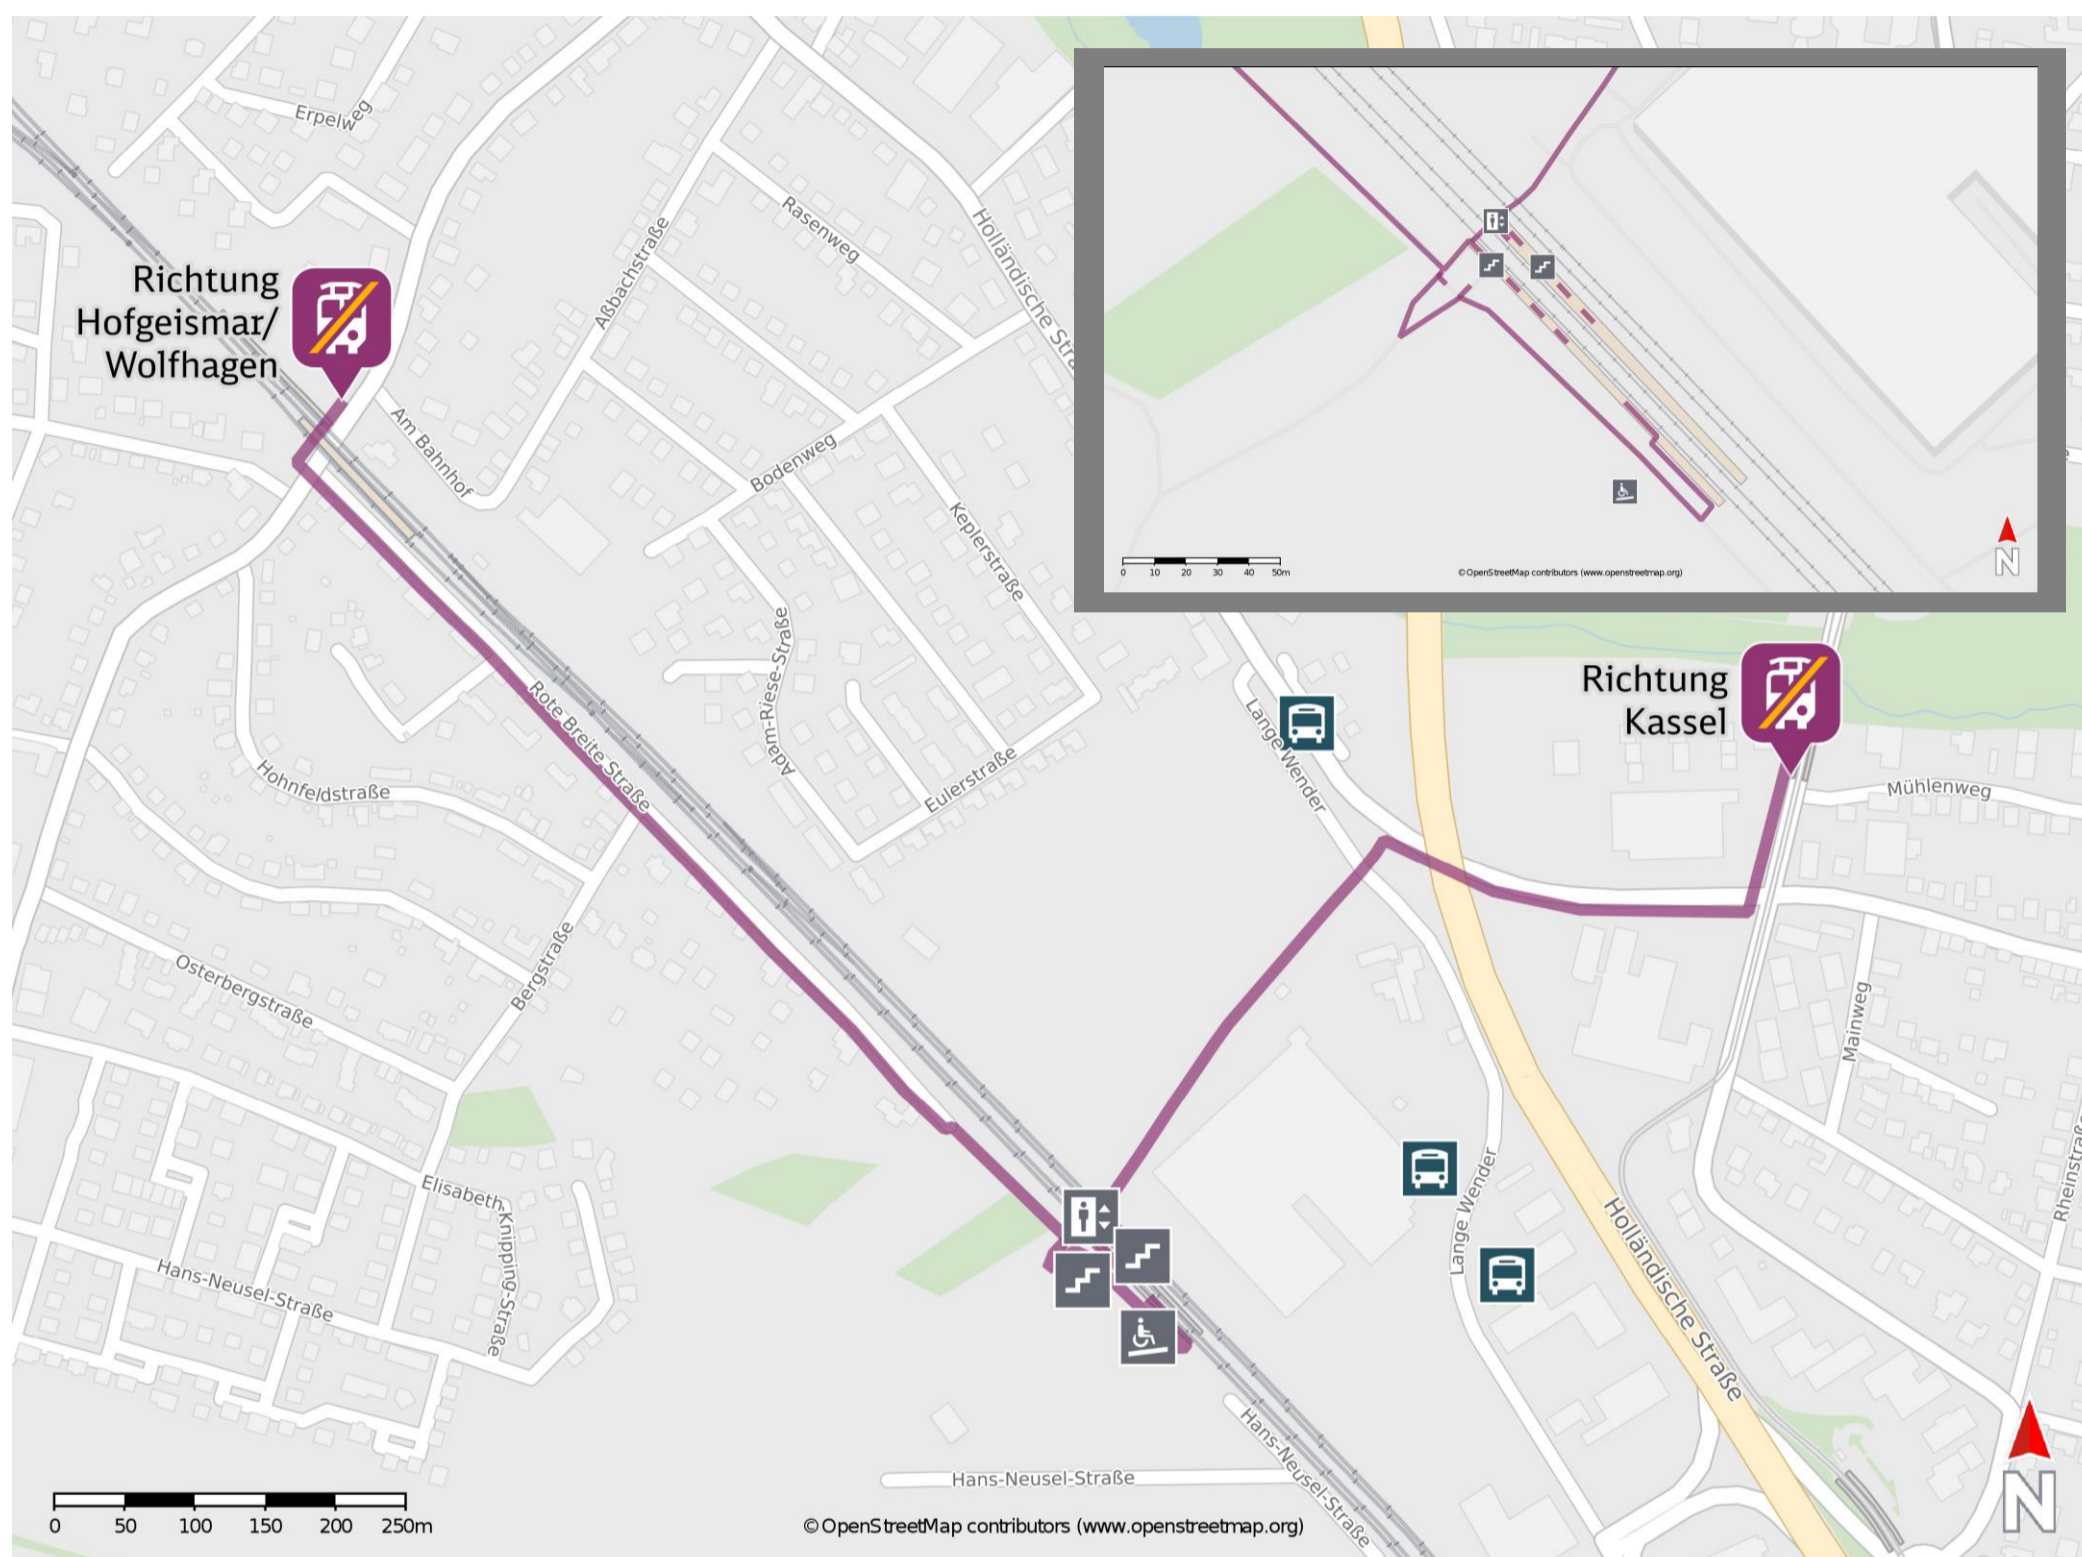

Vellmar-Osterberg/EKZ

Ersatzhaltestelle Richtung Kassel

Ersatzhaltestelle Richtung Hofgeismar/ Wolfhagen

Wegbeschreibung Schienenersatzverkehr *

Von Gleis 1: Verlassen Sie den Bahnsteig und gehen Sie nach rechts durch die Unterführung. Folgen Sie dem Straßenverlauf bis zur Kreuzung Holländische Straße/ Obervellmarsche Straße. Orientieren Sie sich nach rechts und folgen Sie der Straße bis zur Obervellmarsche Straße/Brüder-Grimm-Straße. Biegen Sie nach links ab und begeben Sie sich an die Ersatzhaltestelle Die Ersatzhaltestelle befindet sich an der Haltestelle Festhalle.

Von Gleis 2: Verlassen Sie den Bahnsteig und begeben Sie sich an die Rote Breite Straße. Für die Ersatzhaltestelle in Richtung Hofgeismar/ Wolfhagen folgen Sie der Rote Breite Straße bis zur Kreuzung Bahnhofstraße. Biegen Sie nach rechts ab und begeben Sie sich an die Ersatzhaltestelle. Die Ersatzhaltestelle befindet sich in unmittelbarer Nähe zur Brücke.

* Fahrradmitnahme im Schienenersatzverkehr nur begrenzt möglich.
Im QR Code sind die Koordinaten der Ersatzhaltestelle hinterlegt.

— barrierefrei
- - nicht barrierefrei