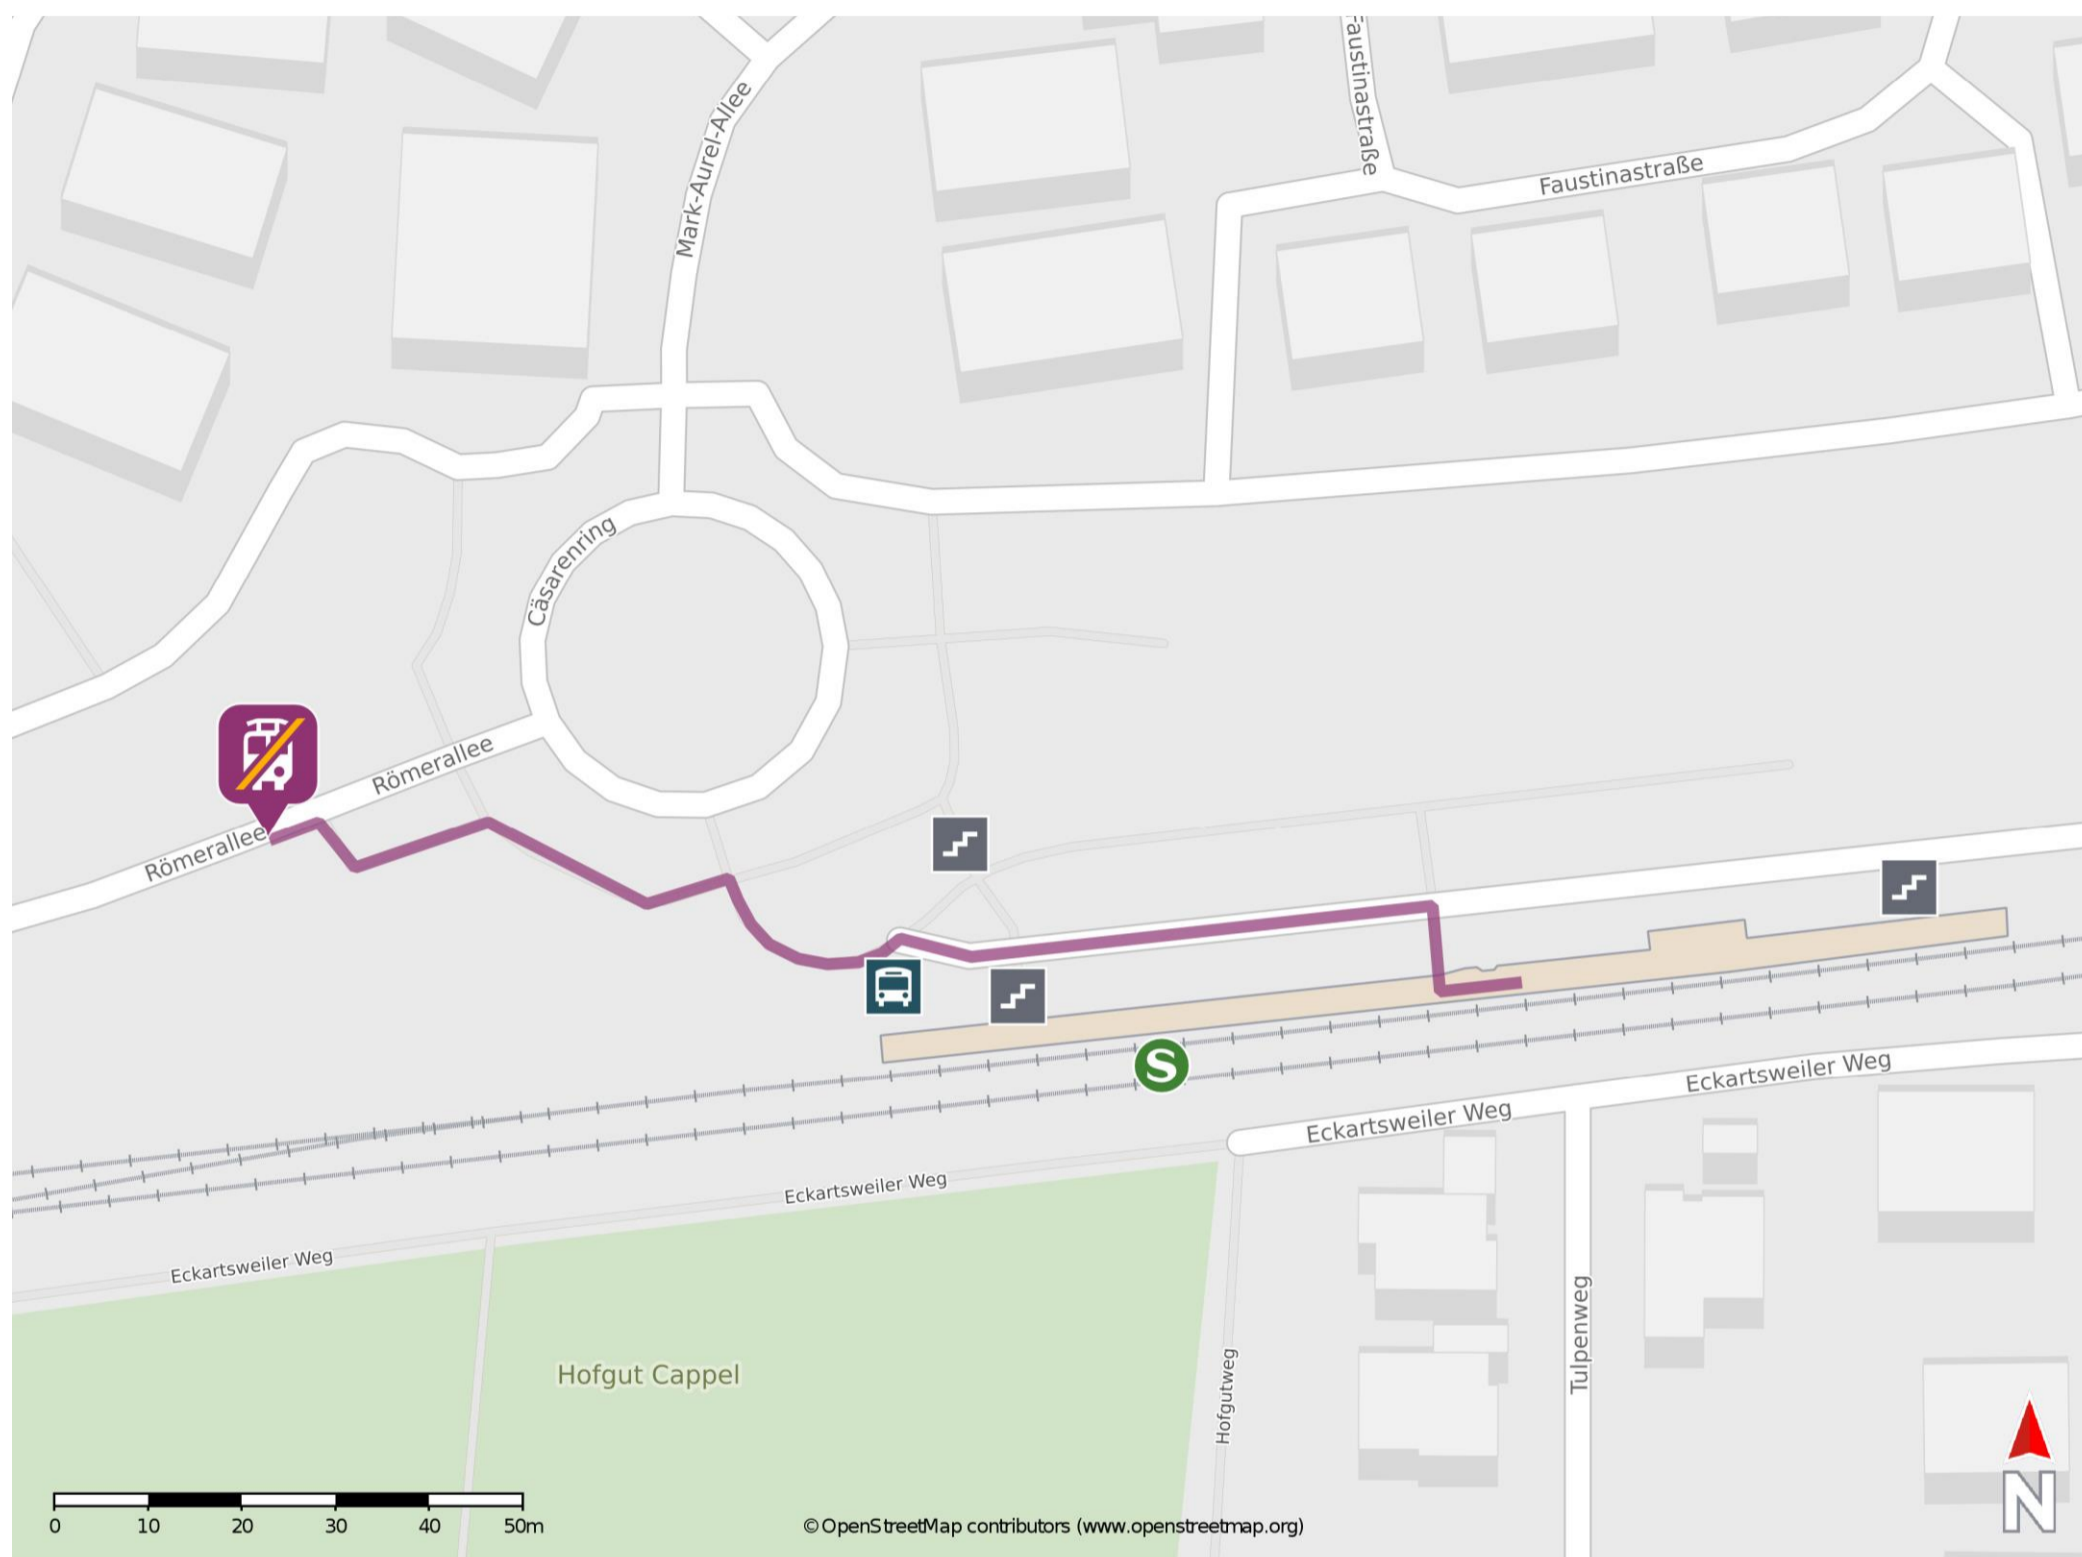

## Öhringen Cappel

### Wegbeschreibung Schienenersatzverkehr \*

Verlassen Sie den Bahnsteig und begeben Sie sich an die Römerallee. Die Ersatzhaltestelle befindet sich in unmittelbarer Nähe.

\* Fahrradmitnahme im Schienenersatzverkehr nur begrenzt möglich.  
Im QR Code sind die Koordinaten der Ersatzhaltestelle hinterlegt.

— barrierefrei  
— nicht barrierefrei