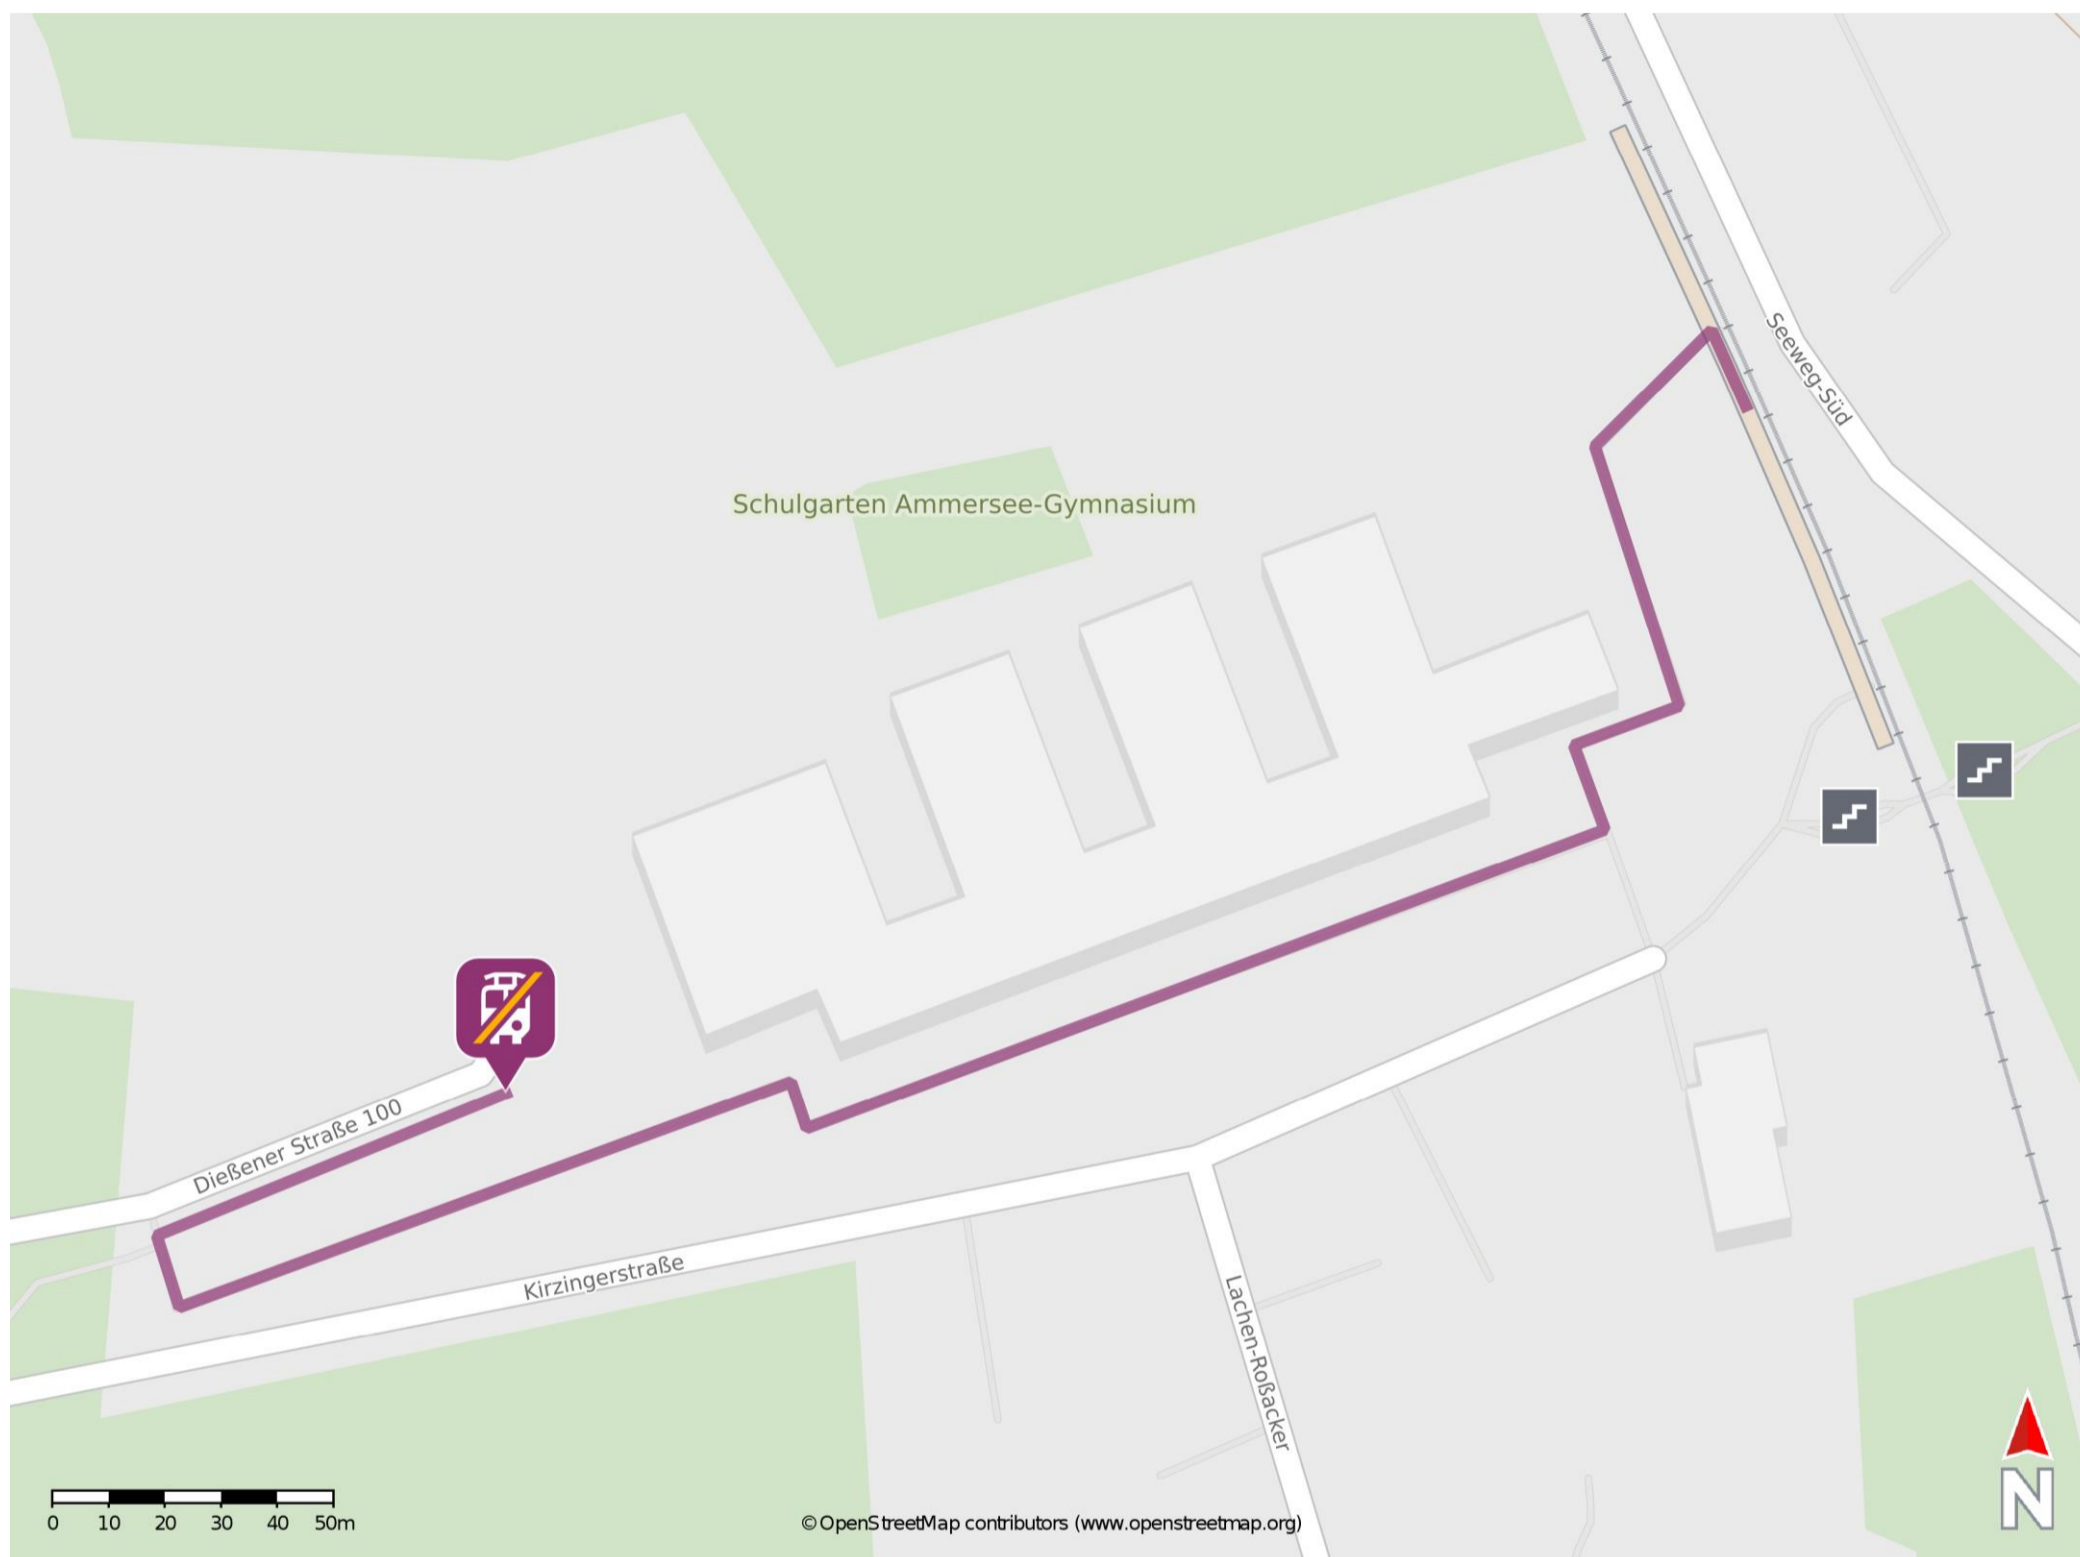

## St. Alban

### Wegbeschreibung Schienenersatzverkehr \*

Verlassen Sie den Bahnsteig und begeben Sie sich am Bahnhofsvorplatz. Biegen Sie rechts auf den Weg entlang des Gymnasiums ab. Die Ersatzhaltestelle befindet sich vor dem Ammersee- Gymnasium.

\* Fahrradmitnahme im Schienenersatzverkehr nur begrenzt möglich.  
Im QR Code sind die Koordinaten der Ersatzhaltestelle hinterlegt.

— barrierefrei  
— nicht barrierefrei