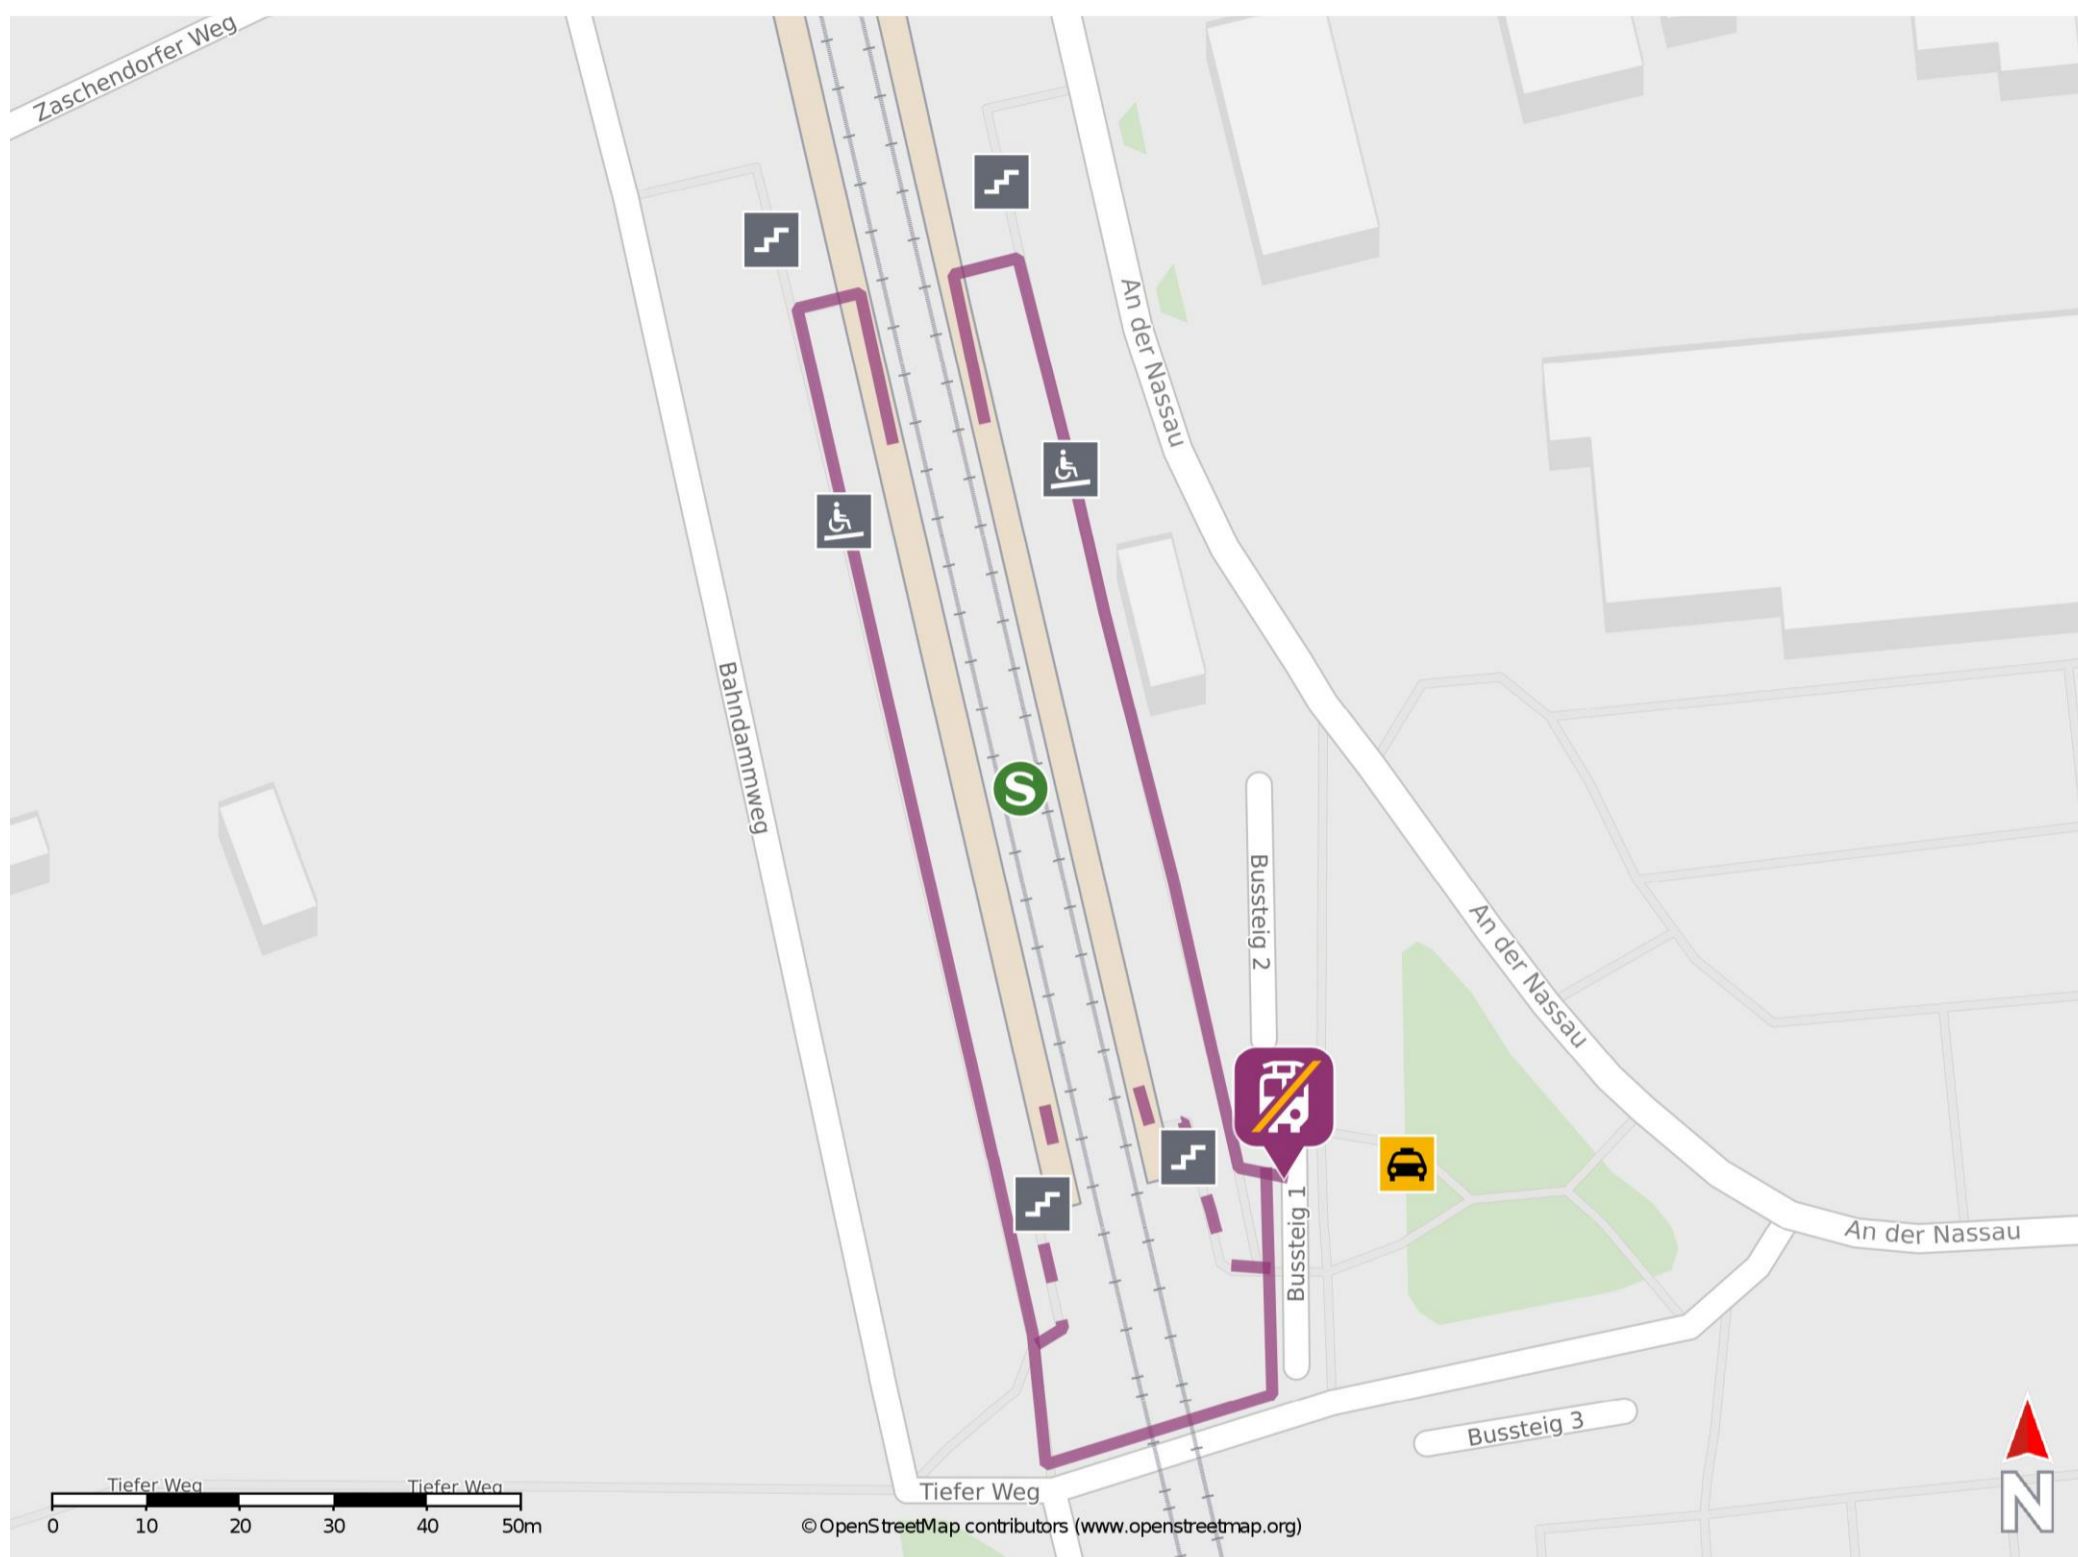

## Weinböhla Hp

### Wegbeschreibung Schienenersatzverkehr \*

Verlassen Sie den Bahnsteig über die Treppen oder die Rampen. Überqueren Sie ggf. den Bahnübergang und begeben Sie sich an die Ersatzhaltestelle. Die Ersatzhaltestelle befindet sich in unmittelbarer Nähe zu Gleis 2 an der Bushaltestelle an Bussteig 1.

\* Fahrradmitnahme im Schienenersatzverkehr nur begrenzt möglich.  
Im QR Code sind die Koordinaten der Ersatzhaltestelle hinterlegt.

— barrierefrei  
- - nicht barrierefrei