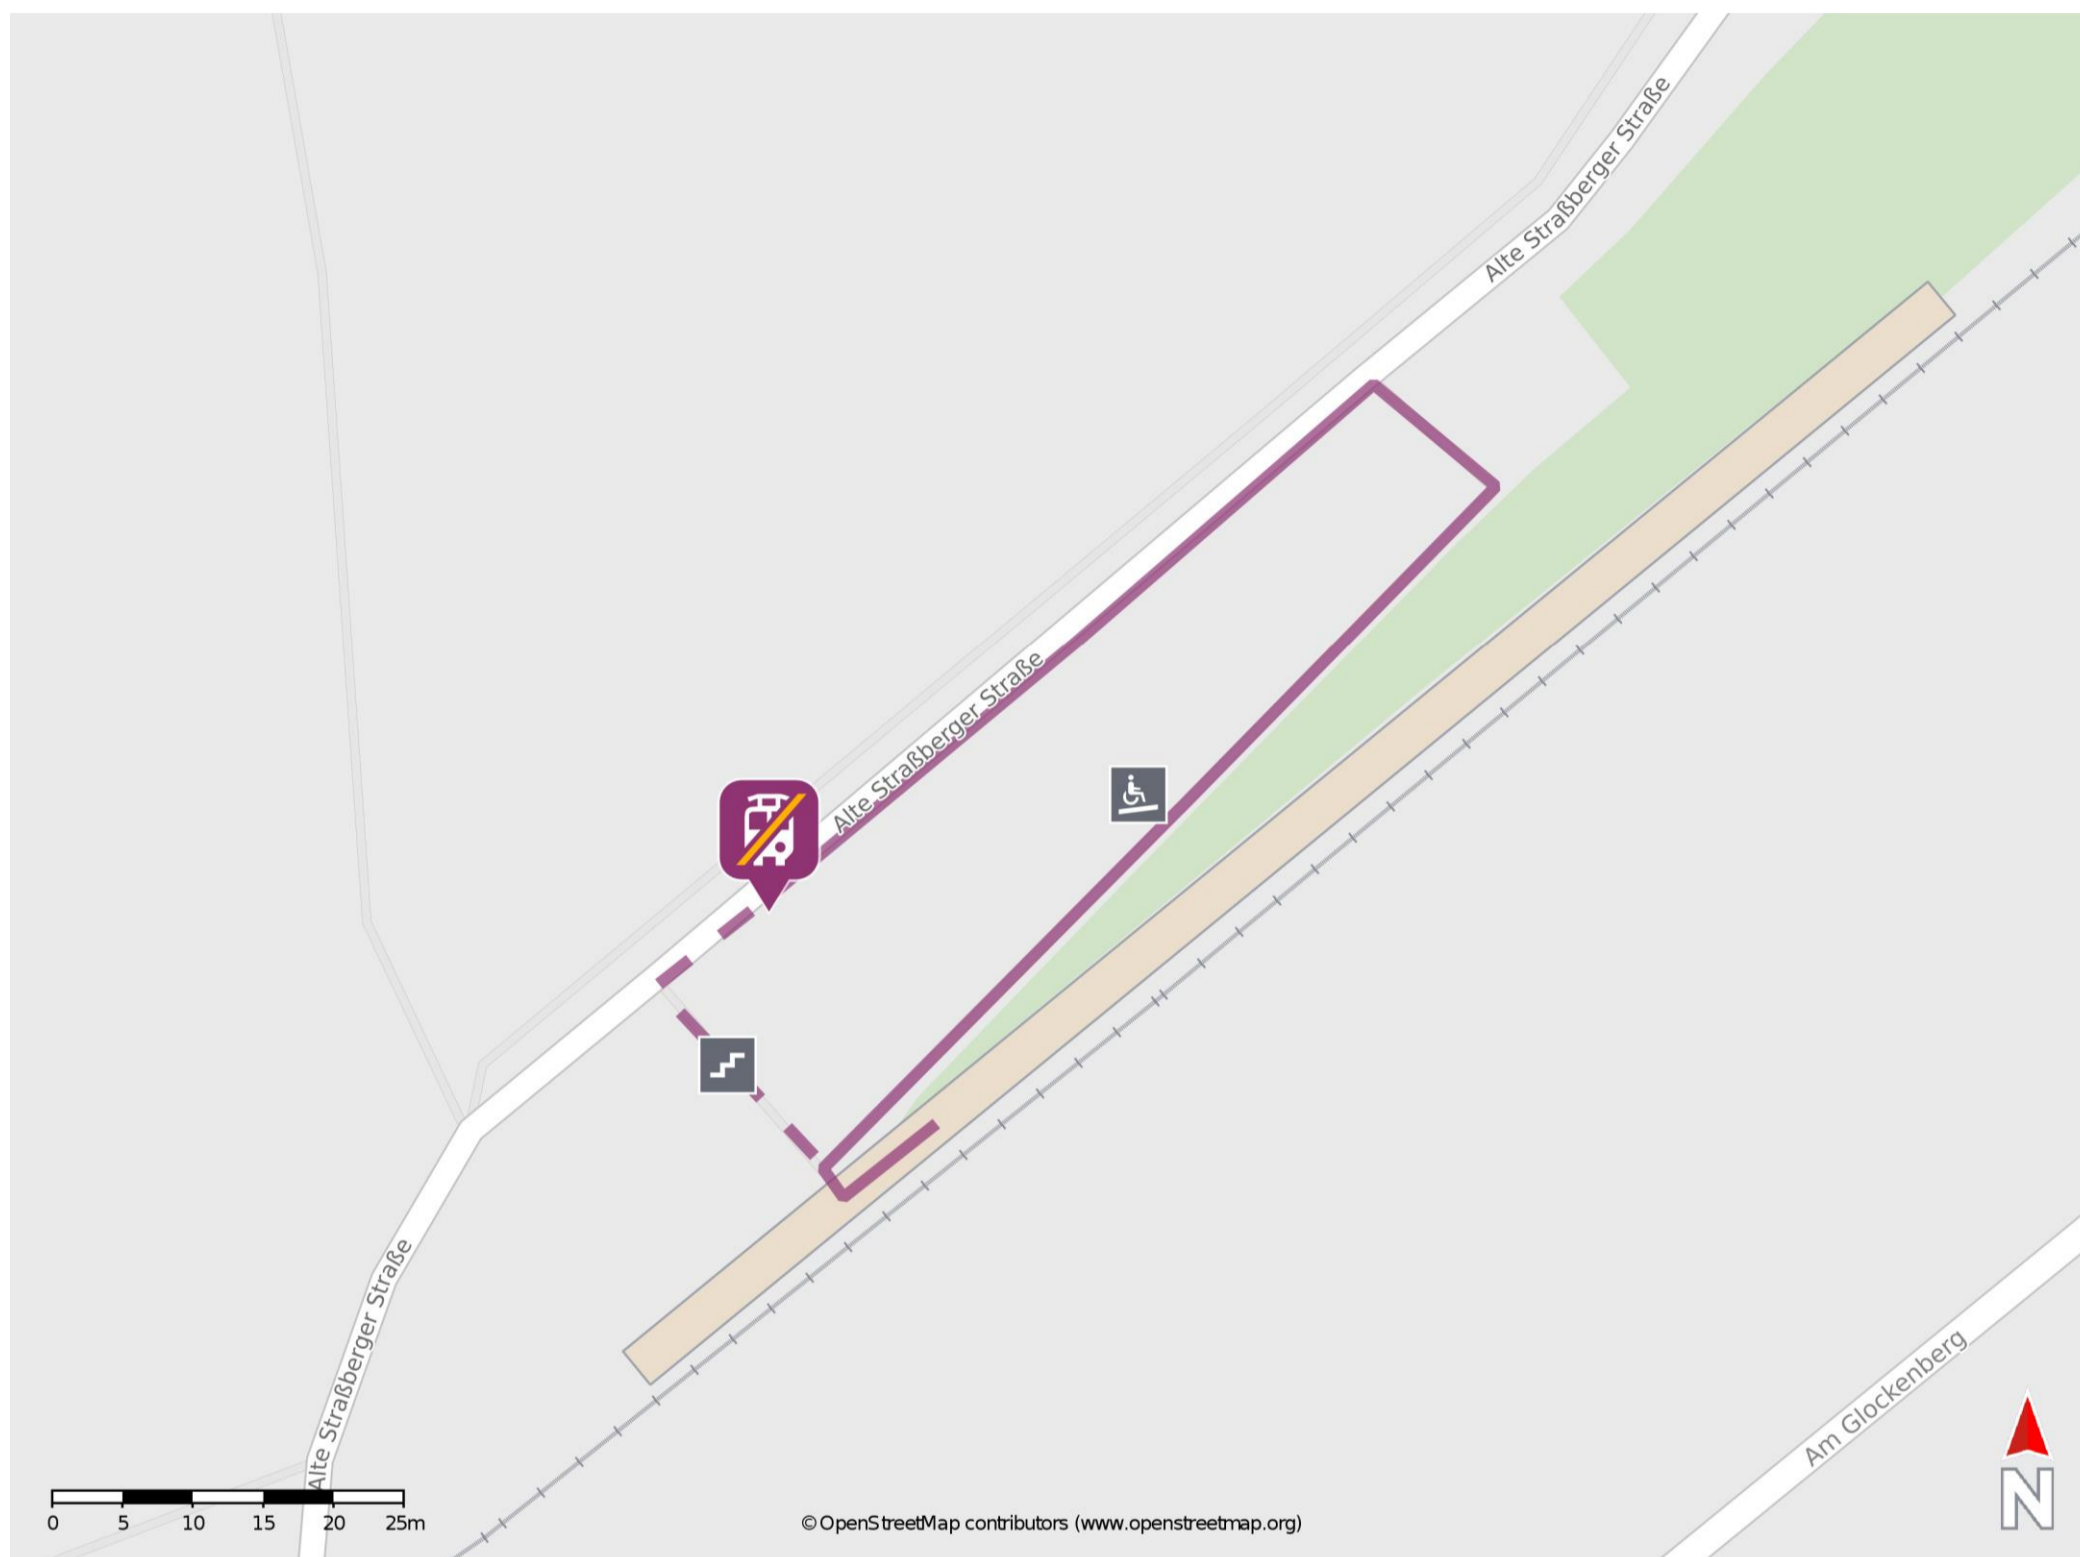

## Plauen (Vogtl)-Straßberg

### Wegbeschreibung Schienenersatzverkehr \*

Verlassen Sie den Bahnsteig und begeben sie sich in Richtung Alte Straßberger Straße. Die Ersatzhaltestelle befindet sich in unmittelbare Nähe zu Gleis 1.

\* Fahrradmitnahme im Schienenersatzverkehr nur begrenzt möglich.  
Im QR Code sind die Koordinaten der Ersatzhaltestelle hinterlegt.

— barrierefrei  
- - nicht barrierefrei