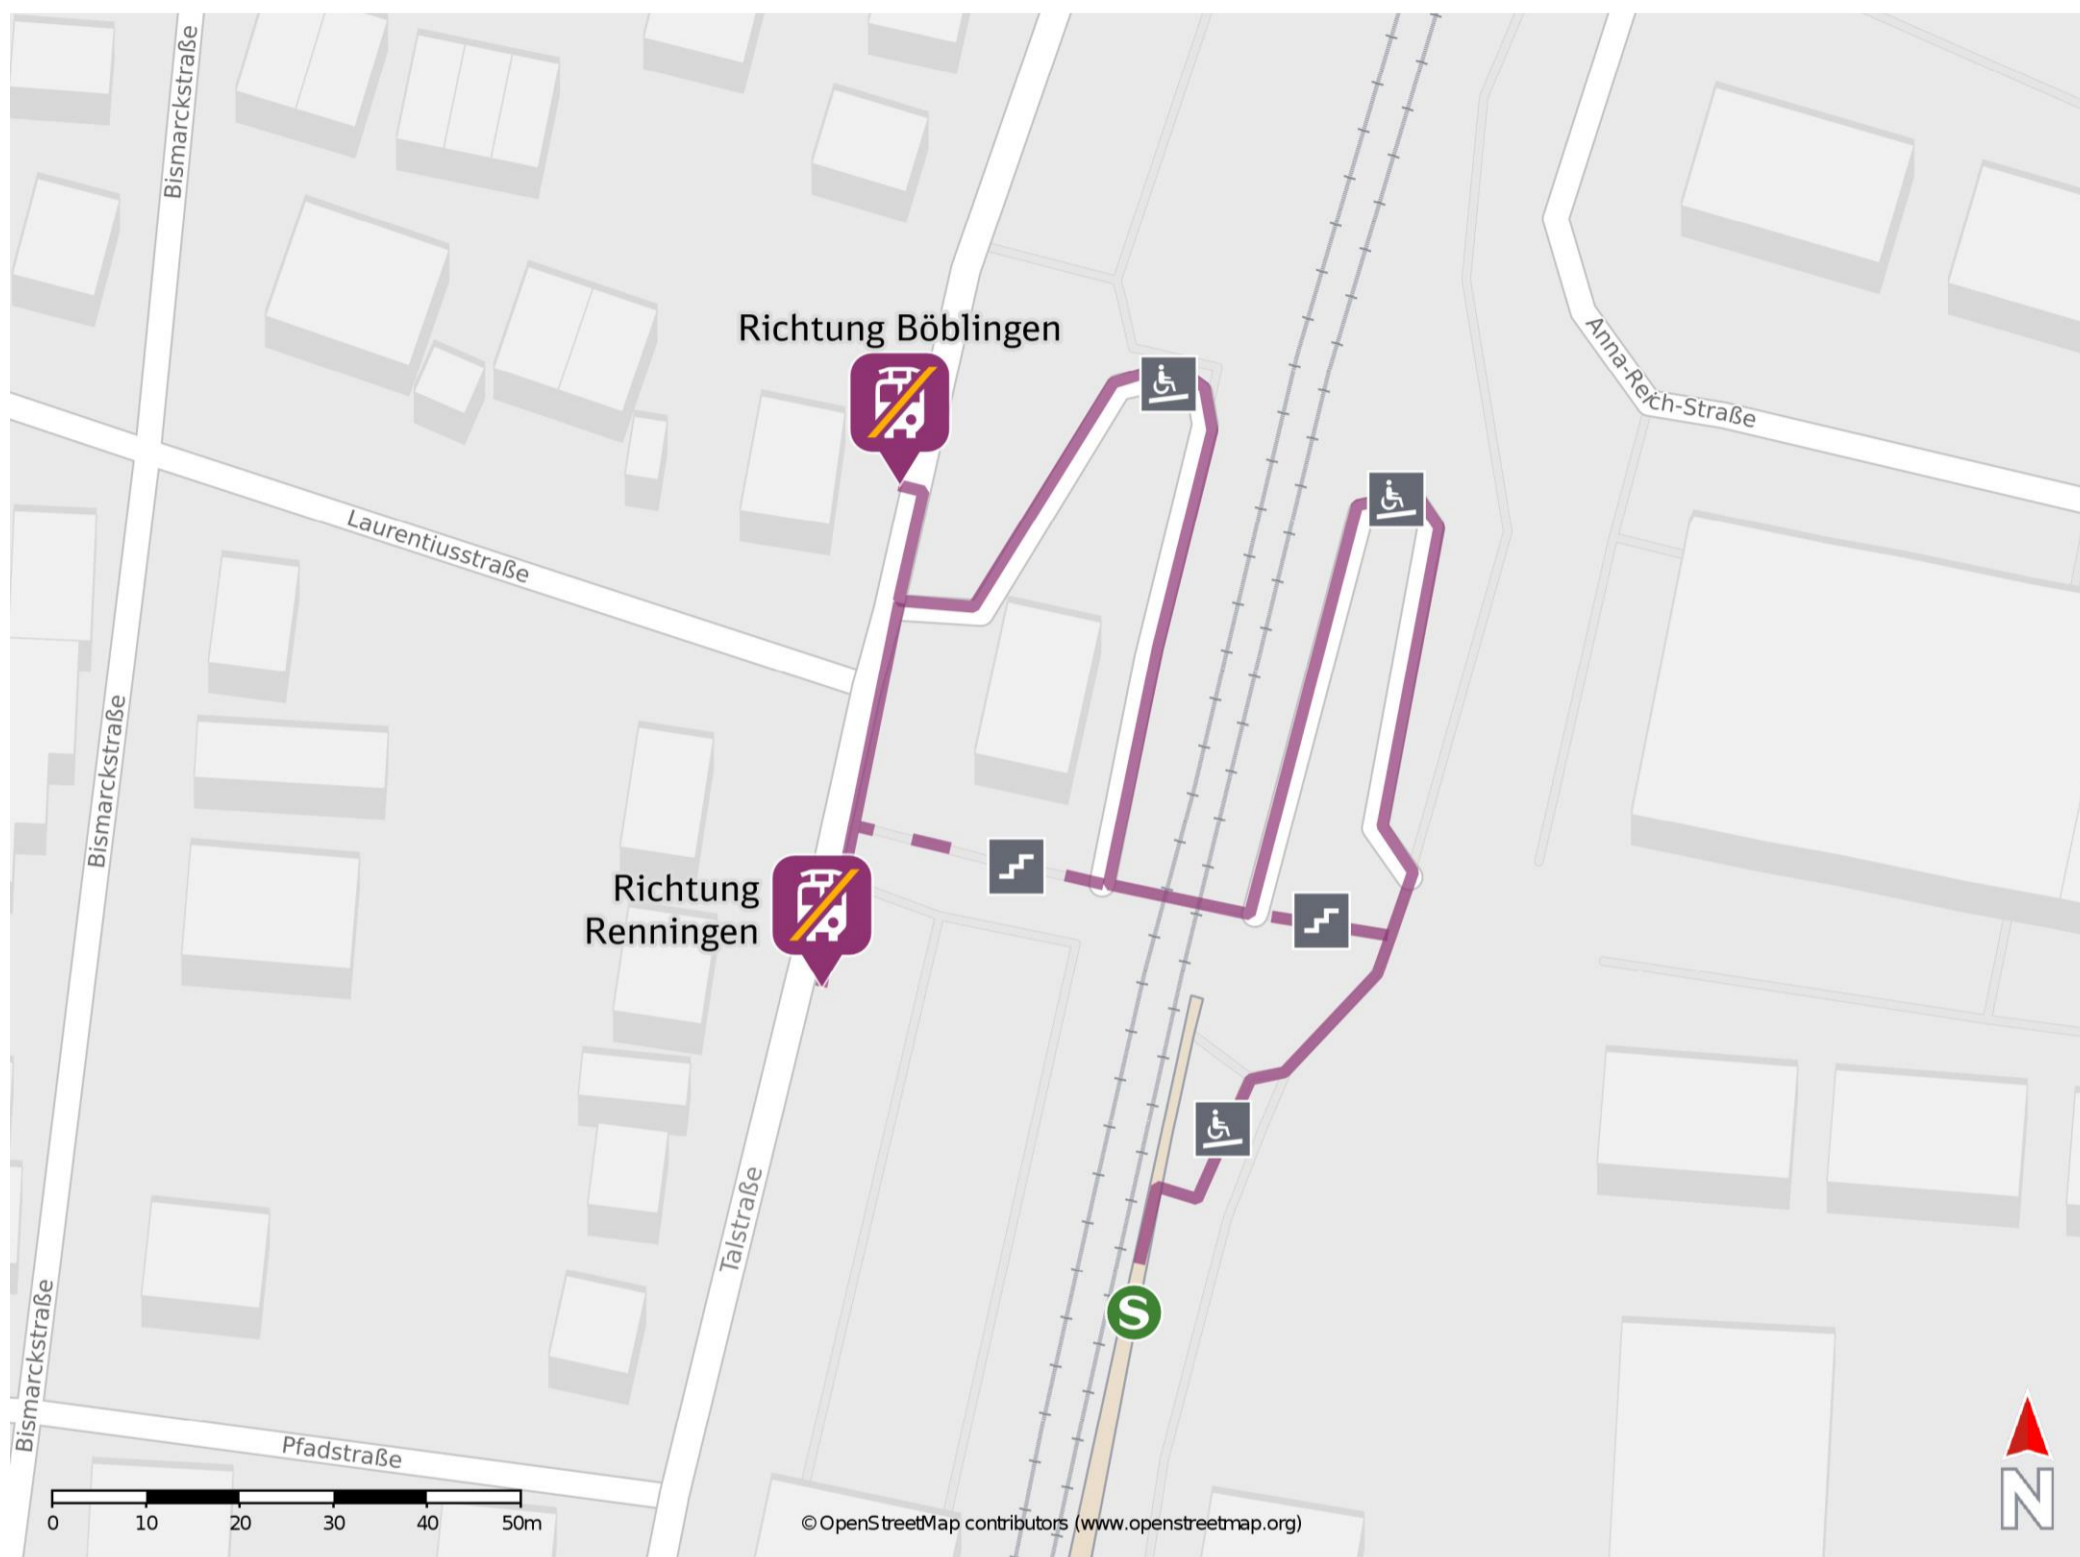

## Maichingen

### Wegbeschreibung Schienenersatzverkehr \*

Verlassen Sie den Bahnsteig über die Treppe oder die Rampe und begeben Sie sich an die Talstraße. Biegen Sie nach rechts bzw. nach links ab und folgen Sie dem Straßenverlauf bis zur jeweiligen Ersatzhaltestelle.

Ersatzhaltestelle Richtung  
Renningen

Ersatzhaltestelle Richtung  
Böblingen

\* Fahrradmitnahme im Schienenersatzverkehr nur begrenzt möglich.  
Im QR Code sind die Koordinaten der Ersatzhaltestelle hinterlegt.