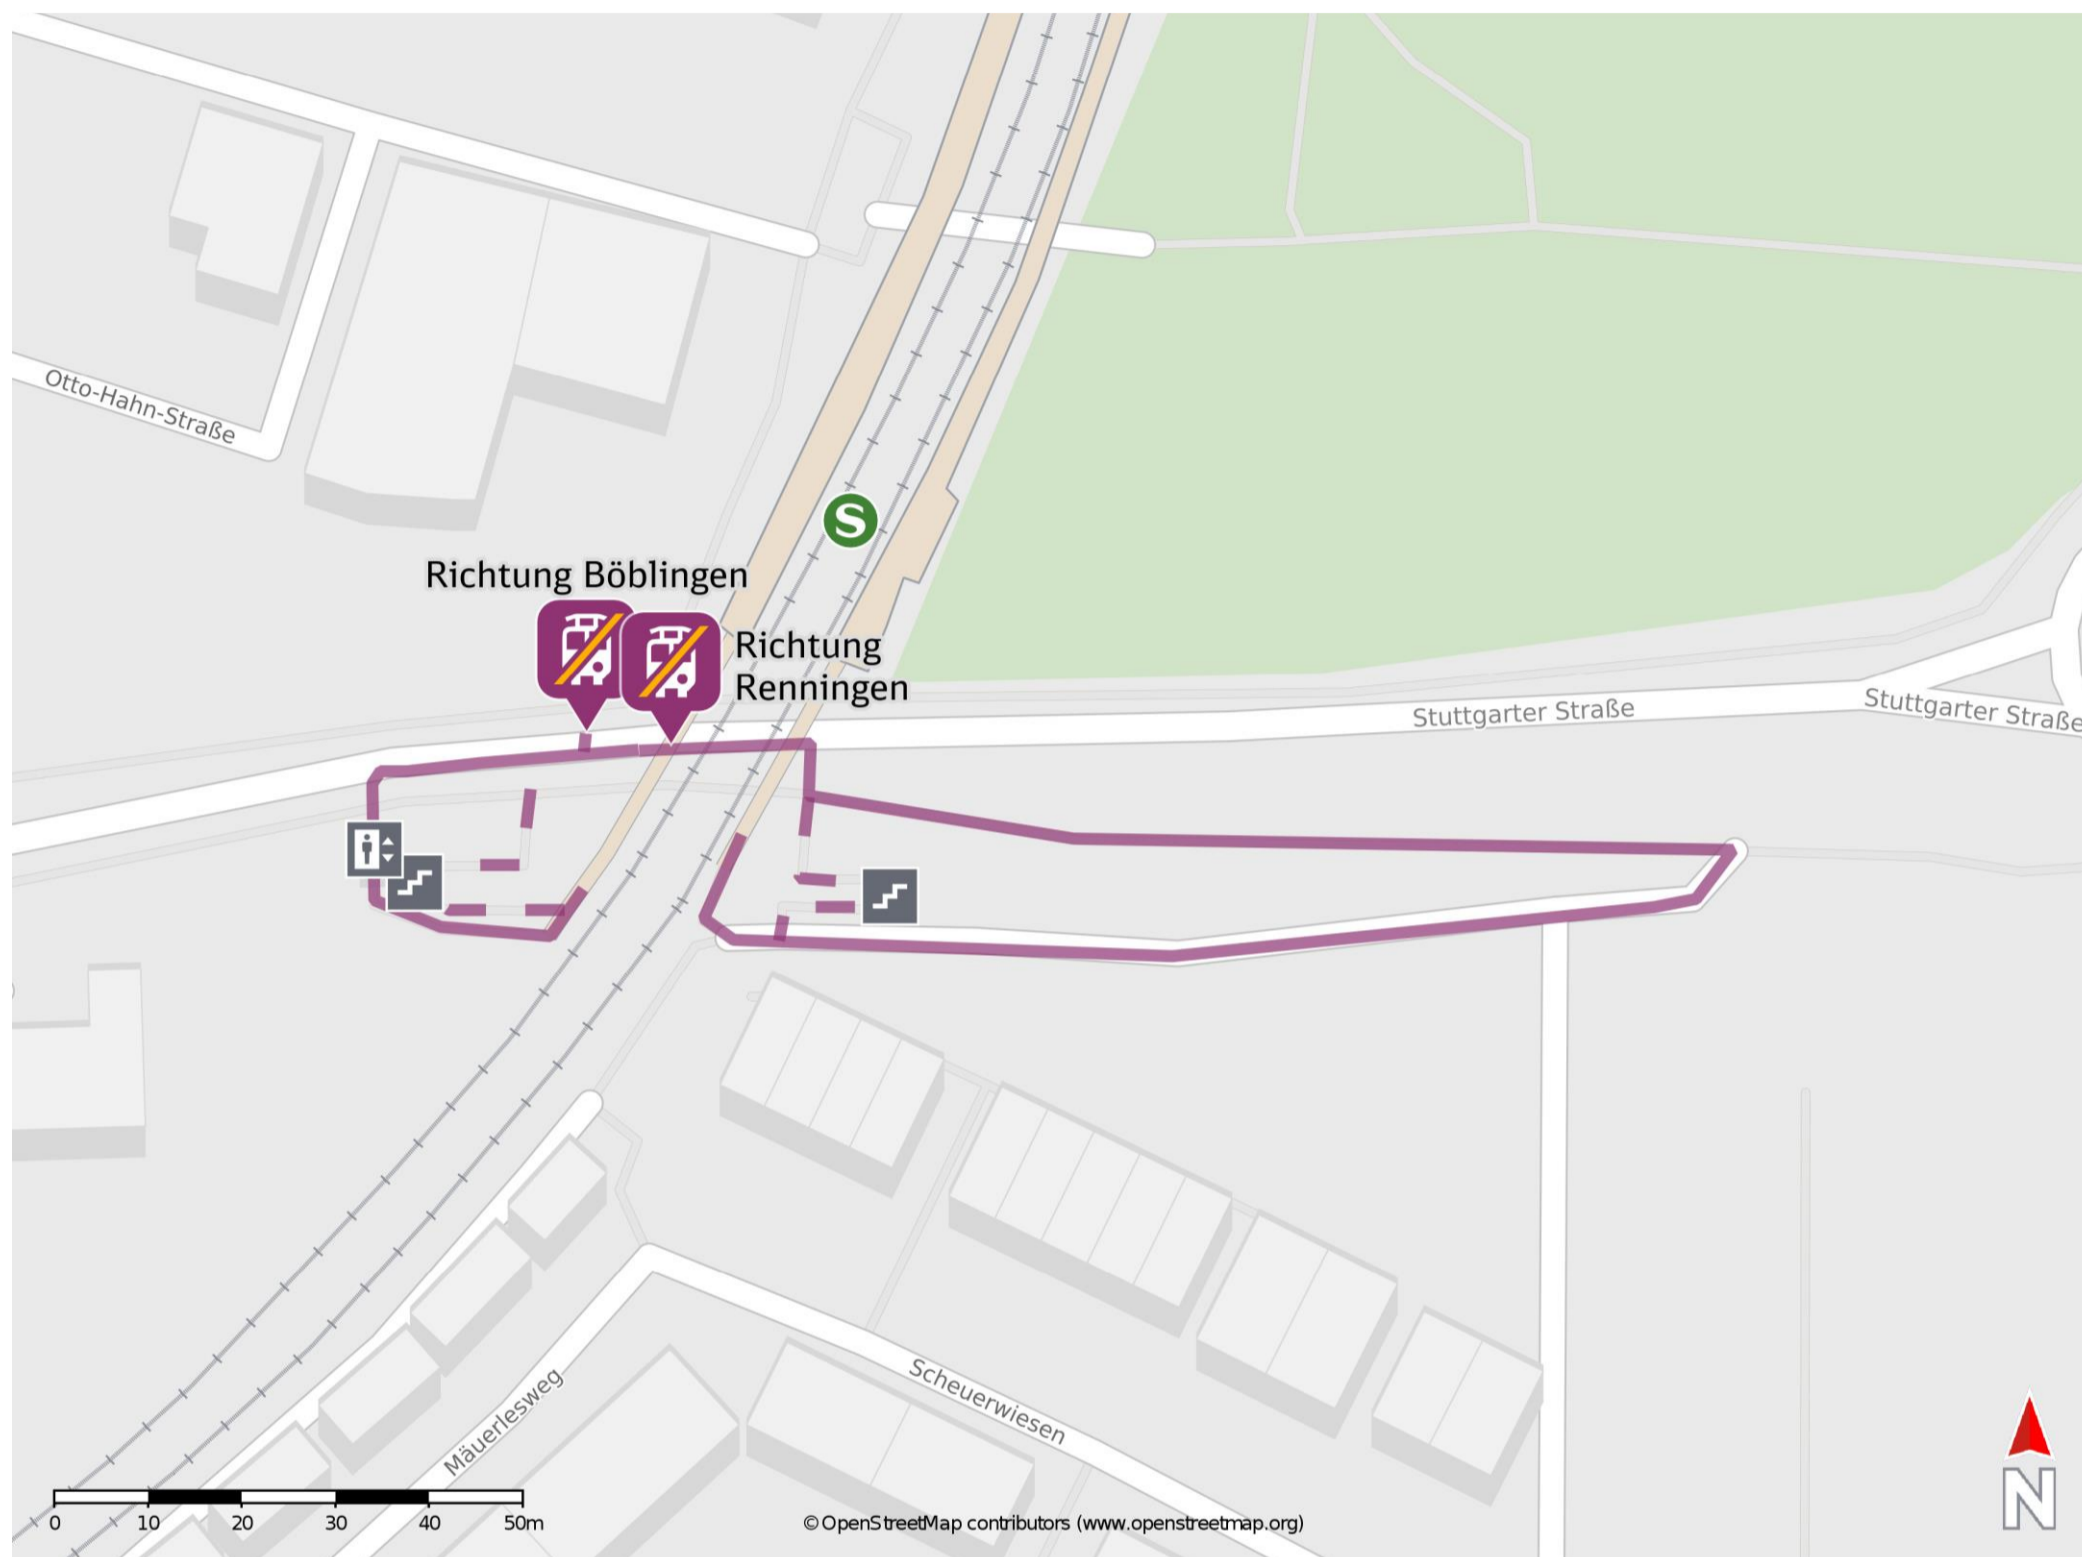

Maichingen Nord

Wegbeschreibung Schienenersatzverkehr *

Verlassen Sie den Bahnsteig über den Aufzug oder die Treppe und begeben Sie sich an die Stuttgarter Straße. Biegen Sie links bzw. rechts in die Stuttgarter Straße ab und folgen Sie dem Straßenverlauf bis zu den Ersatzhaltestellen. Die Ersatzhaltestellen befinden sich an den Bushaltestellen Nord.

Ersatzhaltestelle Richtung Renningen

Ersatzhaltestelle Richtung Böblingen

* Fahrradmitnahme im Schienenersatzverkehr nur begrenzt möglich.
Im QR Code sind die Koordinaten der Ersatzhaltestelle hinterlegt.