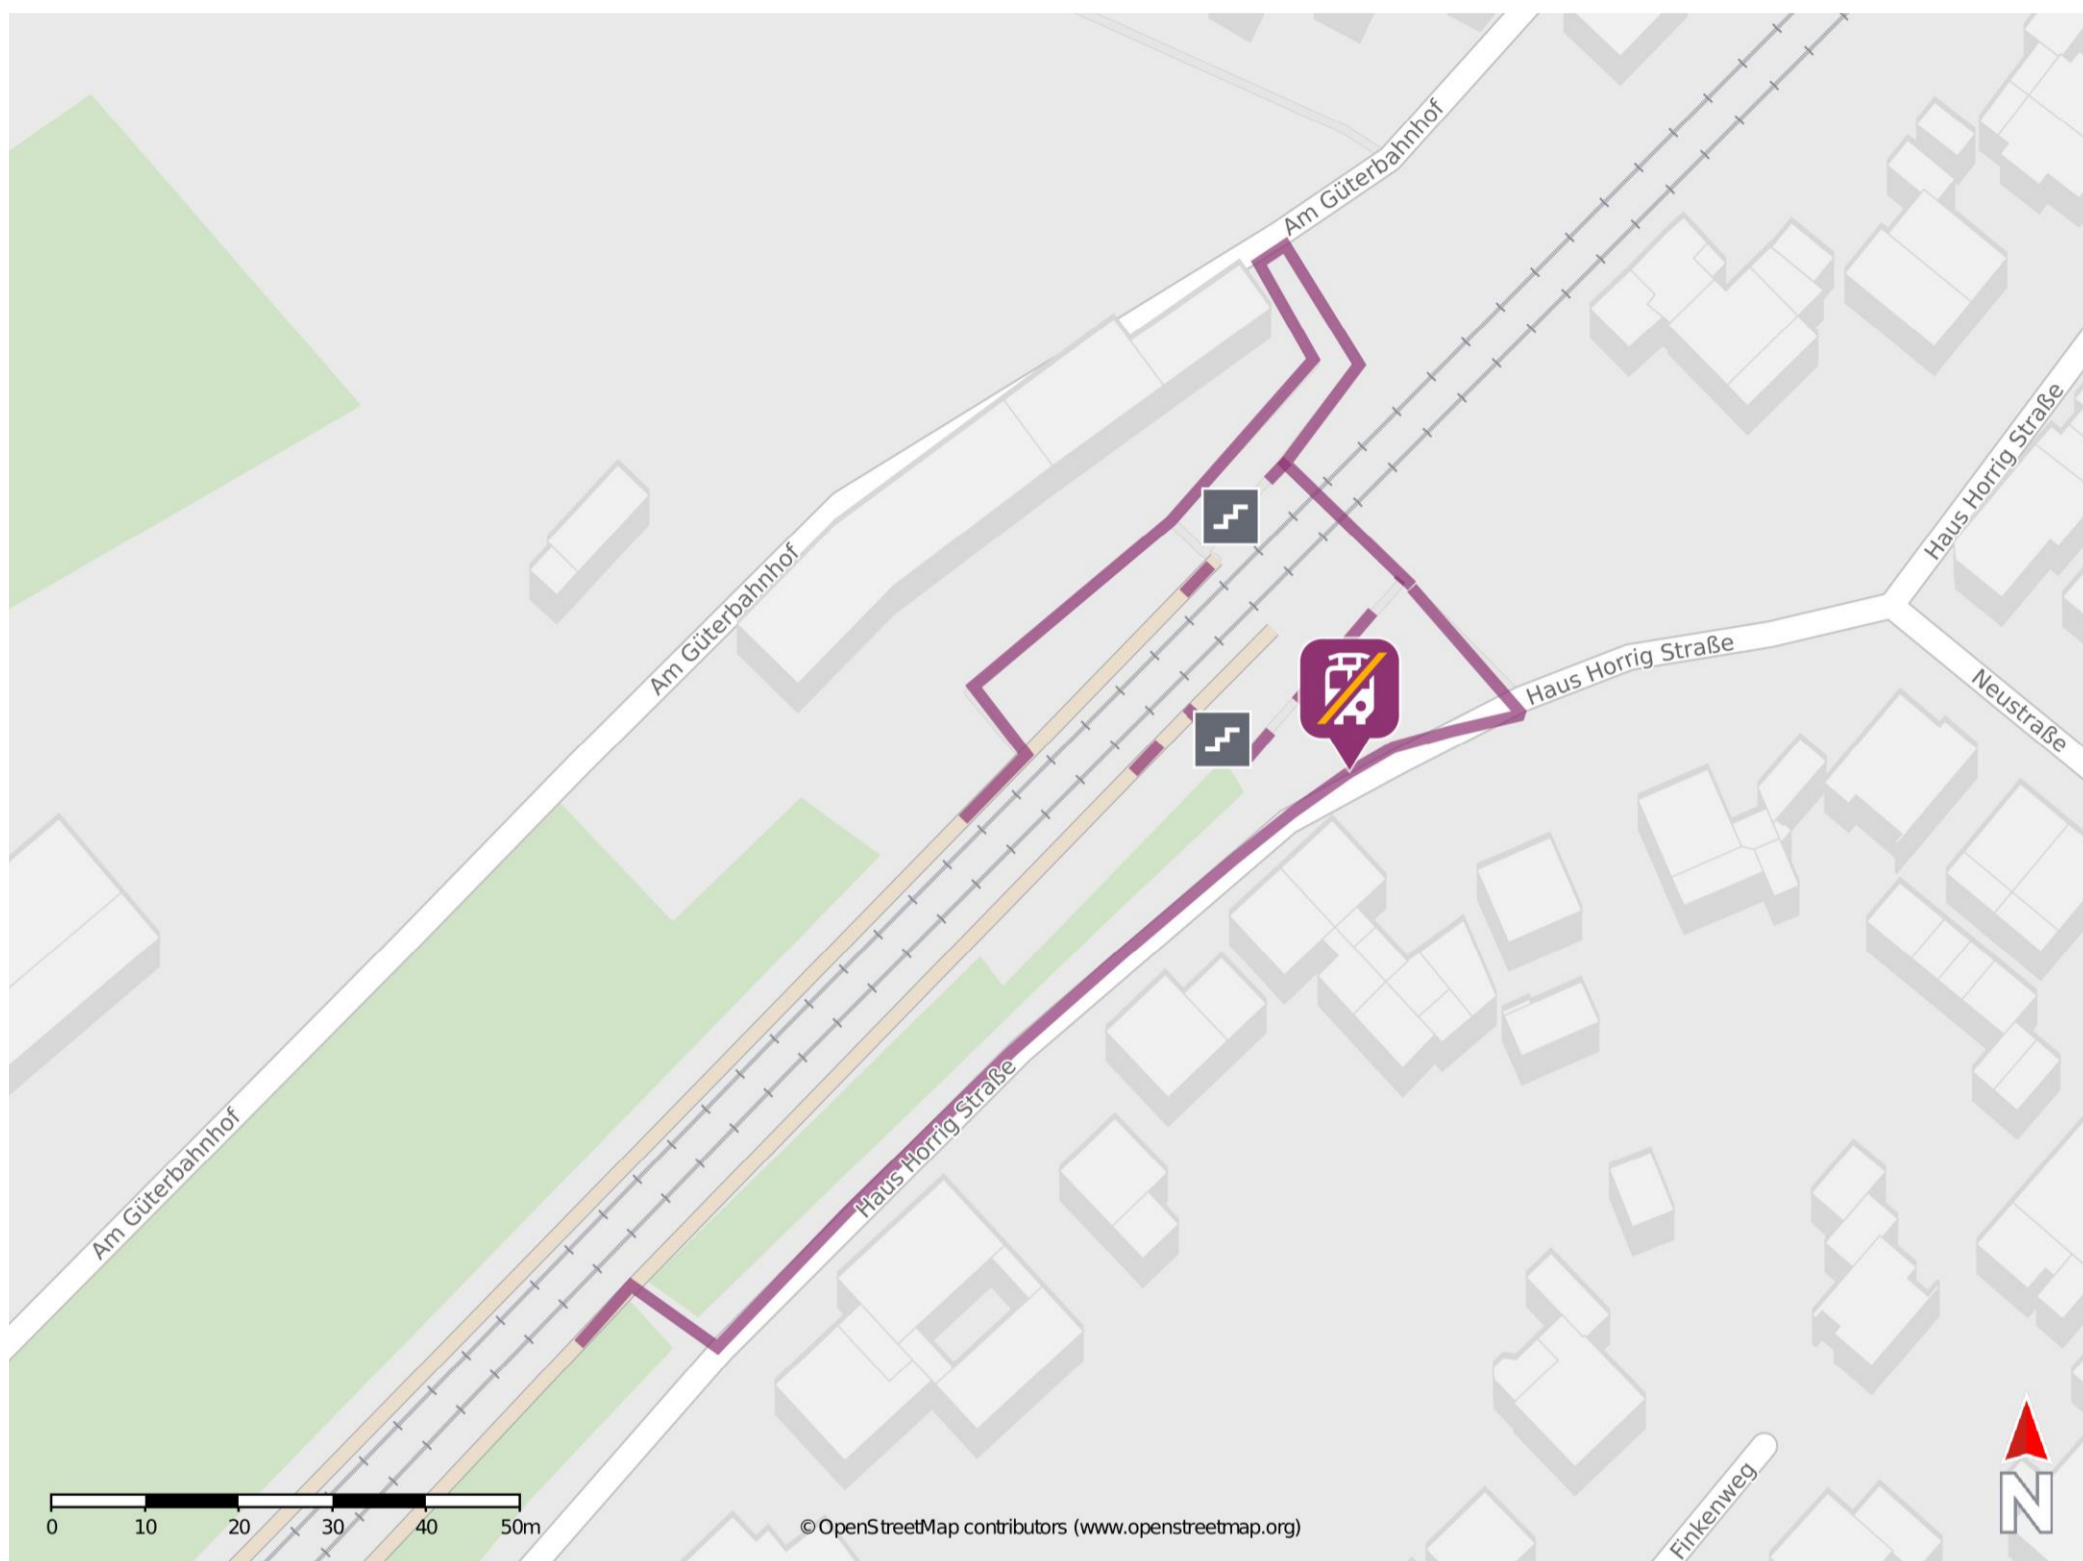

# Umgebungsplan

## Brachelen

### Wegbeschreibung Schienenersatzverkehr \*

Verlassen Sie den Bahnsteig und begeben Sie sich an die Haus-Horrig-Straße. Biegen Sie nach links. bzw rechts ab und folgen Sie dem Straßenverlauf bis zur Ersatzhaltestelle. Die Ersatzhaltestelle befindet sich an der Bushaltestelle Bahnhof.