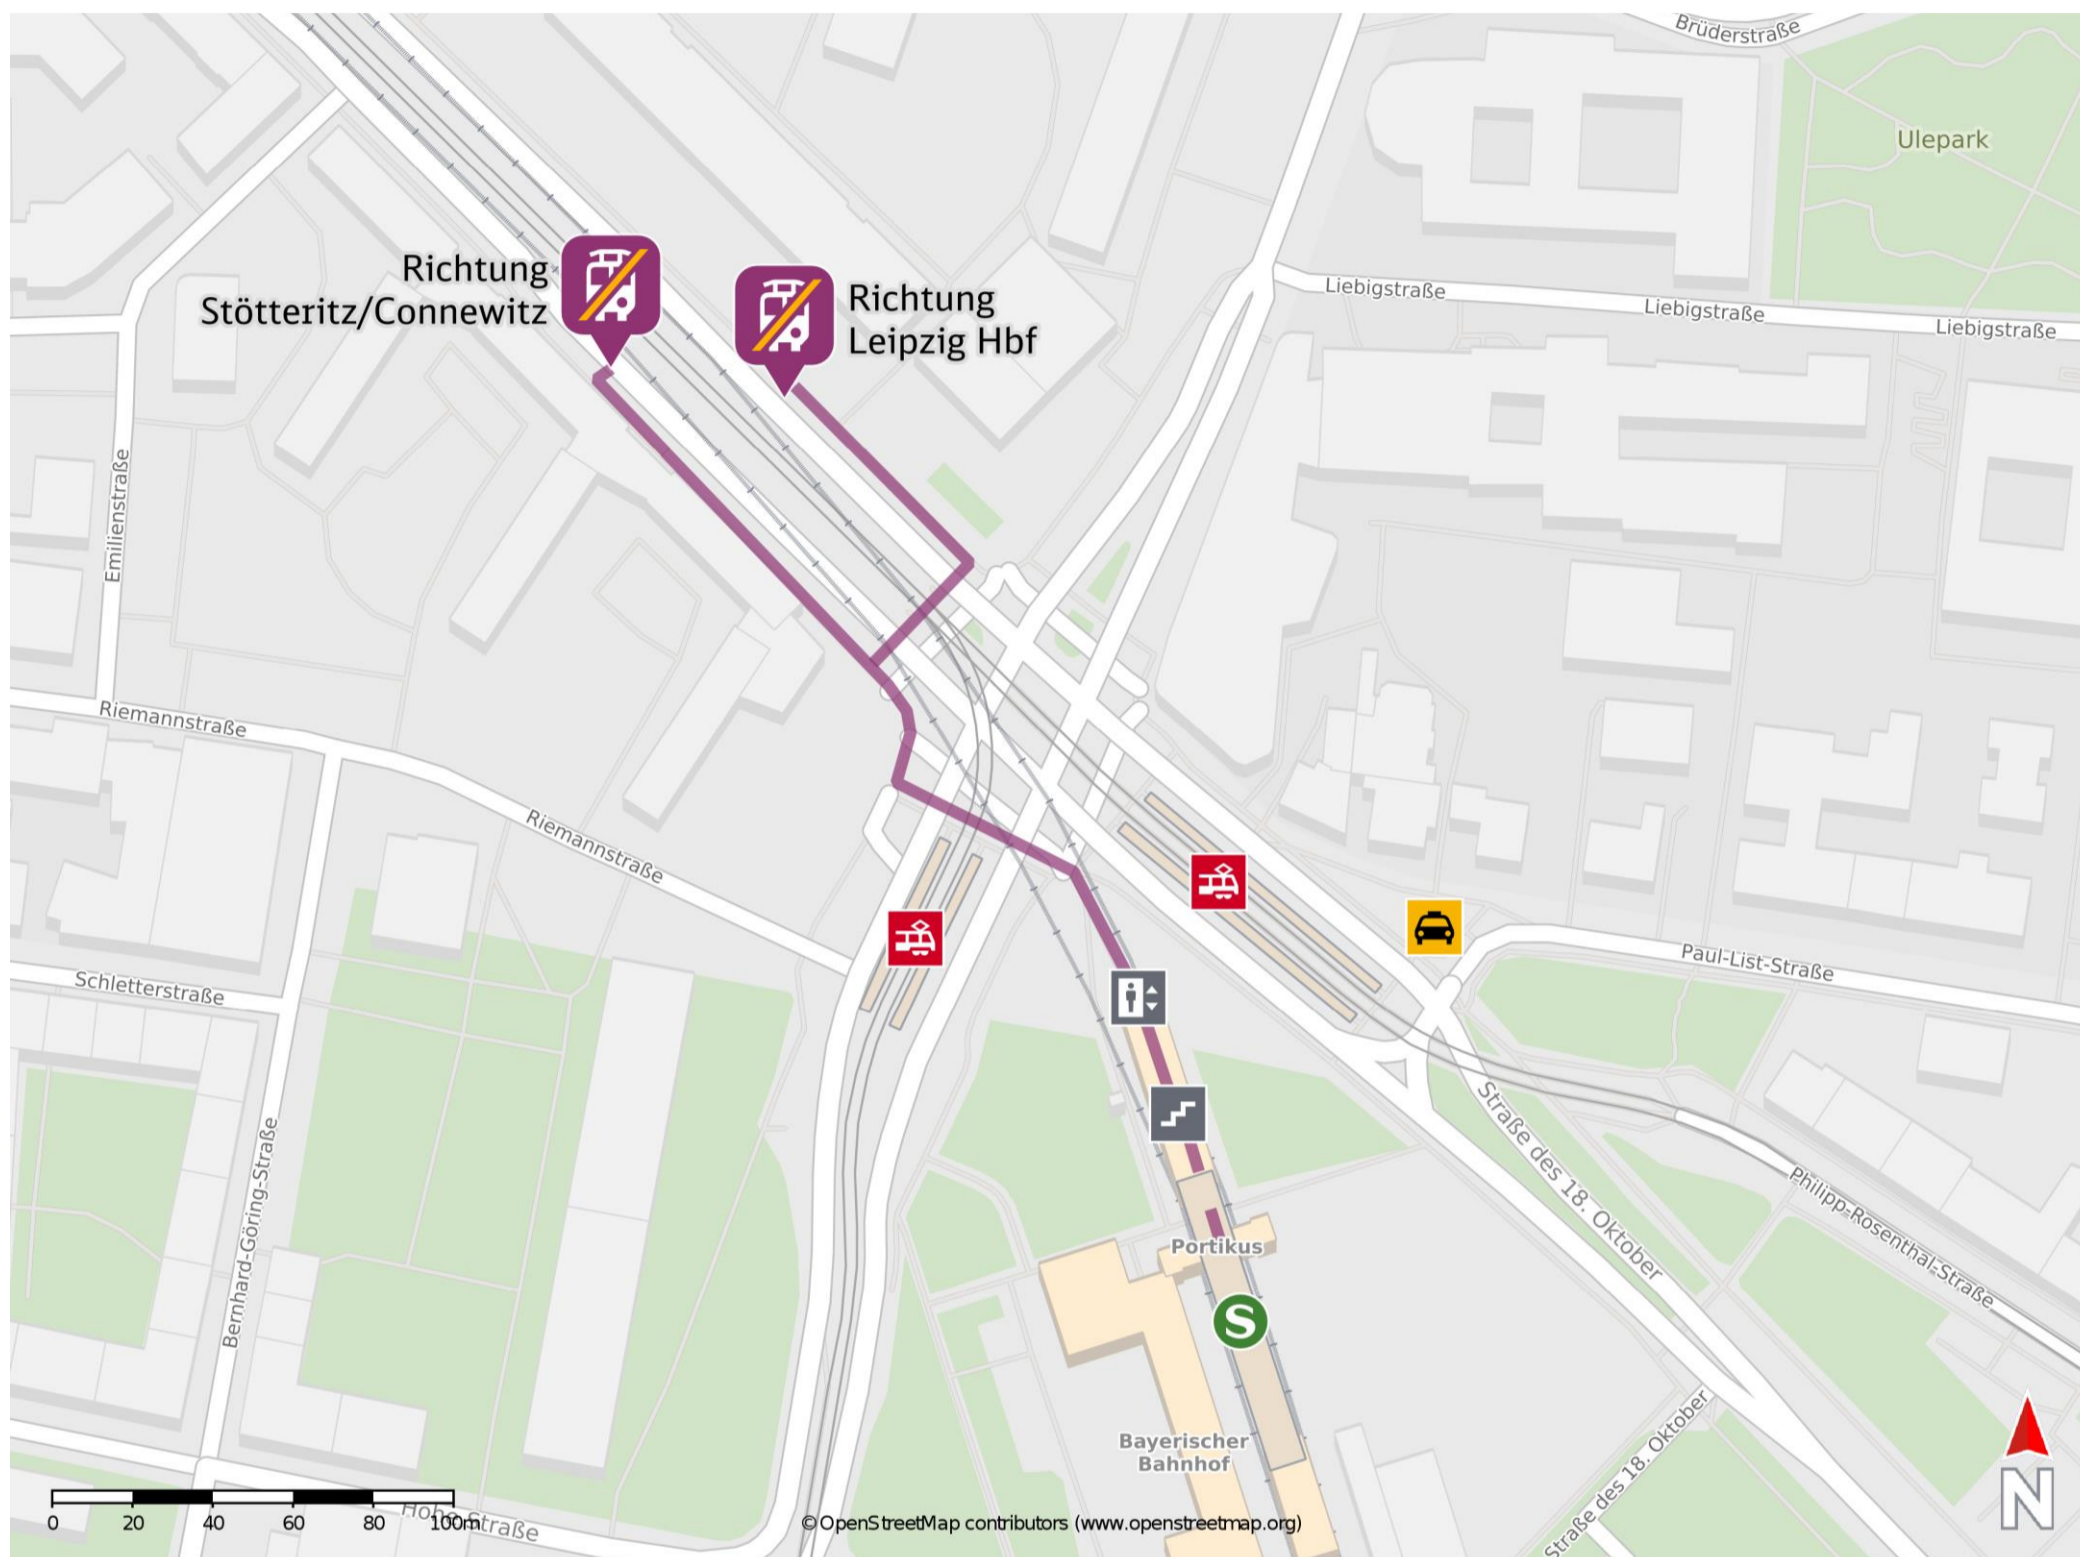

Leipzig Bayerischer Bahnhof

Wegbeschreibung Schienenersatzverkehr *

Verlassen Sie den Bahnsteig und überqueren Sie die Arthur-Hoffman-Straße. Orientieren Sie sich rechts und begeben Sie sich an die Windmühlenstraße. Biegen Sie nach links ab und folgen Sie dem Straßenverlauf bis zu den Ersatzhaltestellen. Die Ersatzhaltestellen befinden sich an den Bushaltestellen Bayerischer Bahnhof.

Ersatzhaltestelle Richtung Leipzig Hbf

Ersatzhaltestelle Richtung Stötteritz/Connewitz

* Fahrradmitnahme im Schienenersatzverkehr nur begrenzt möglich. Im QR Code sind die Koordinaten der Ersatzhaltestelle hinterlegt.