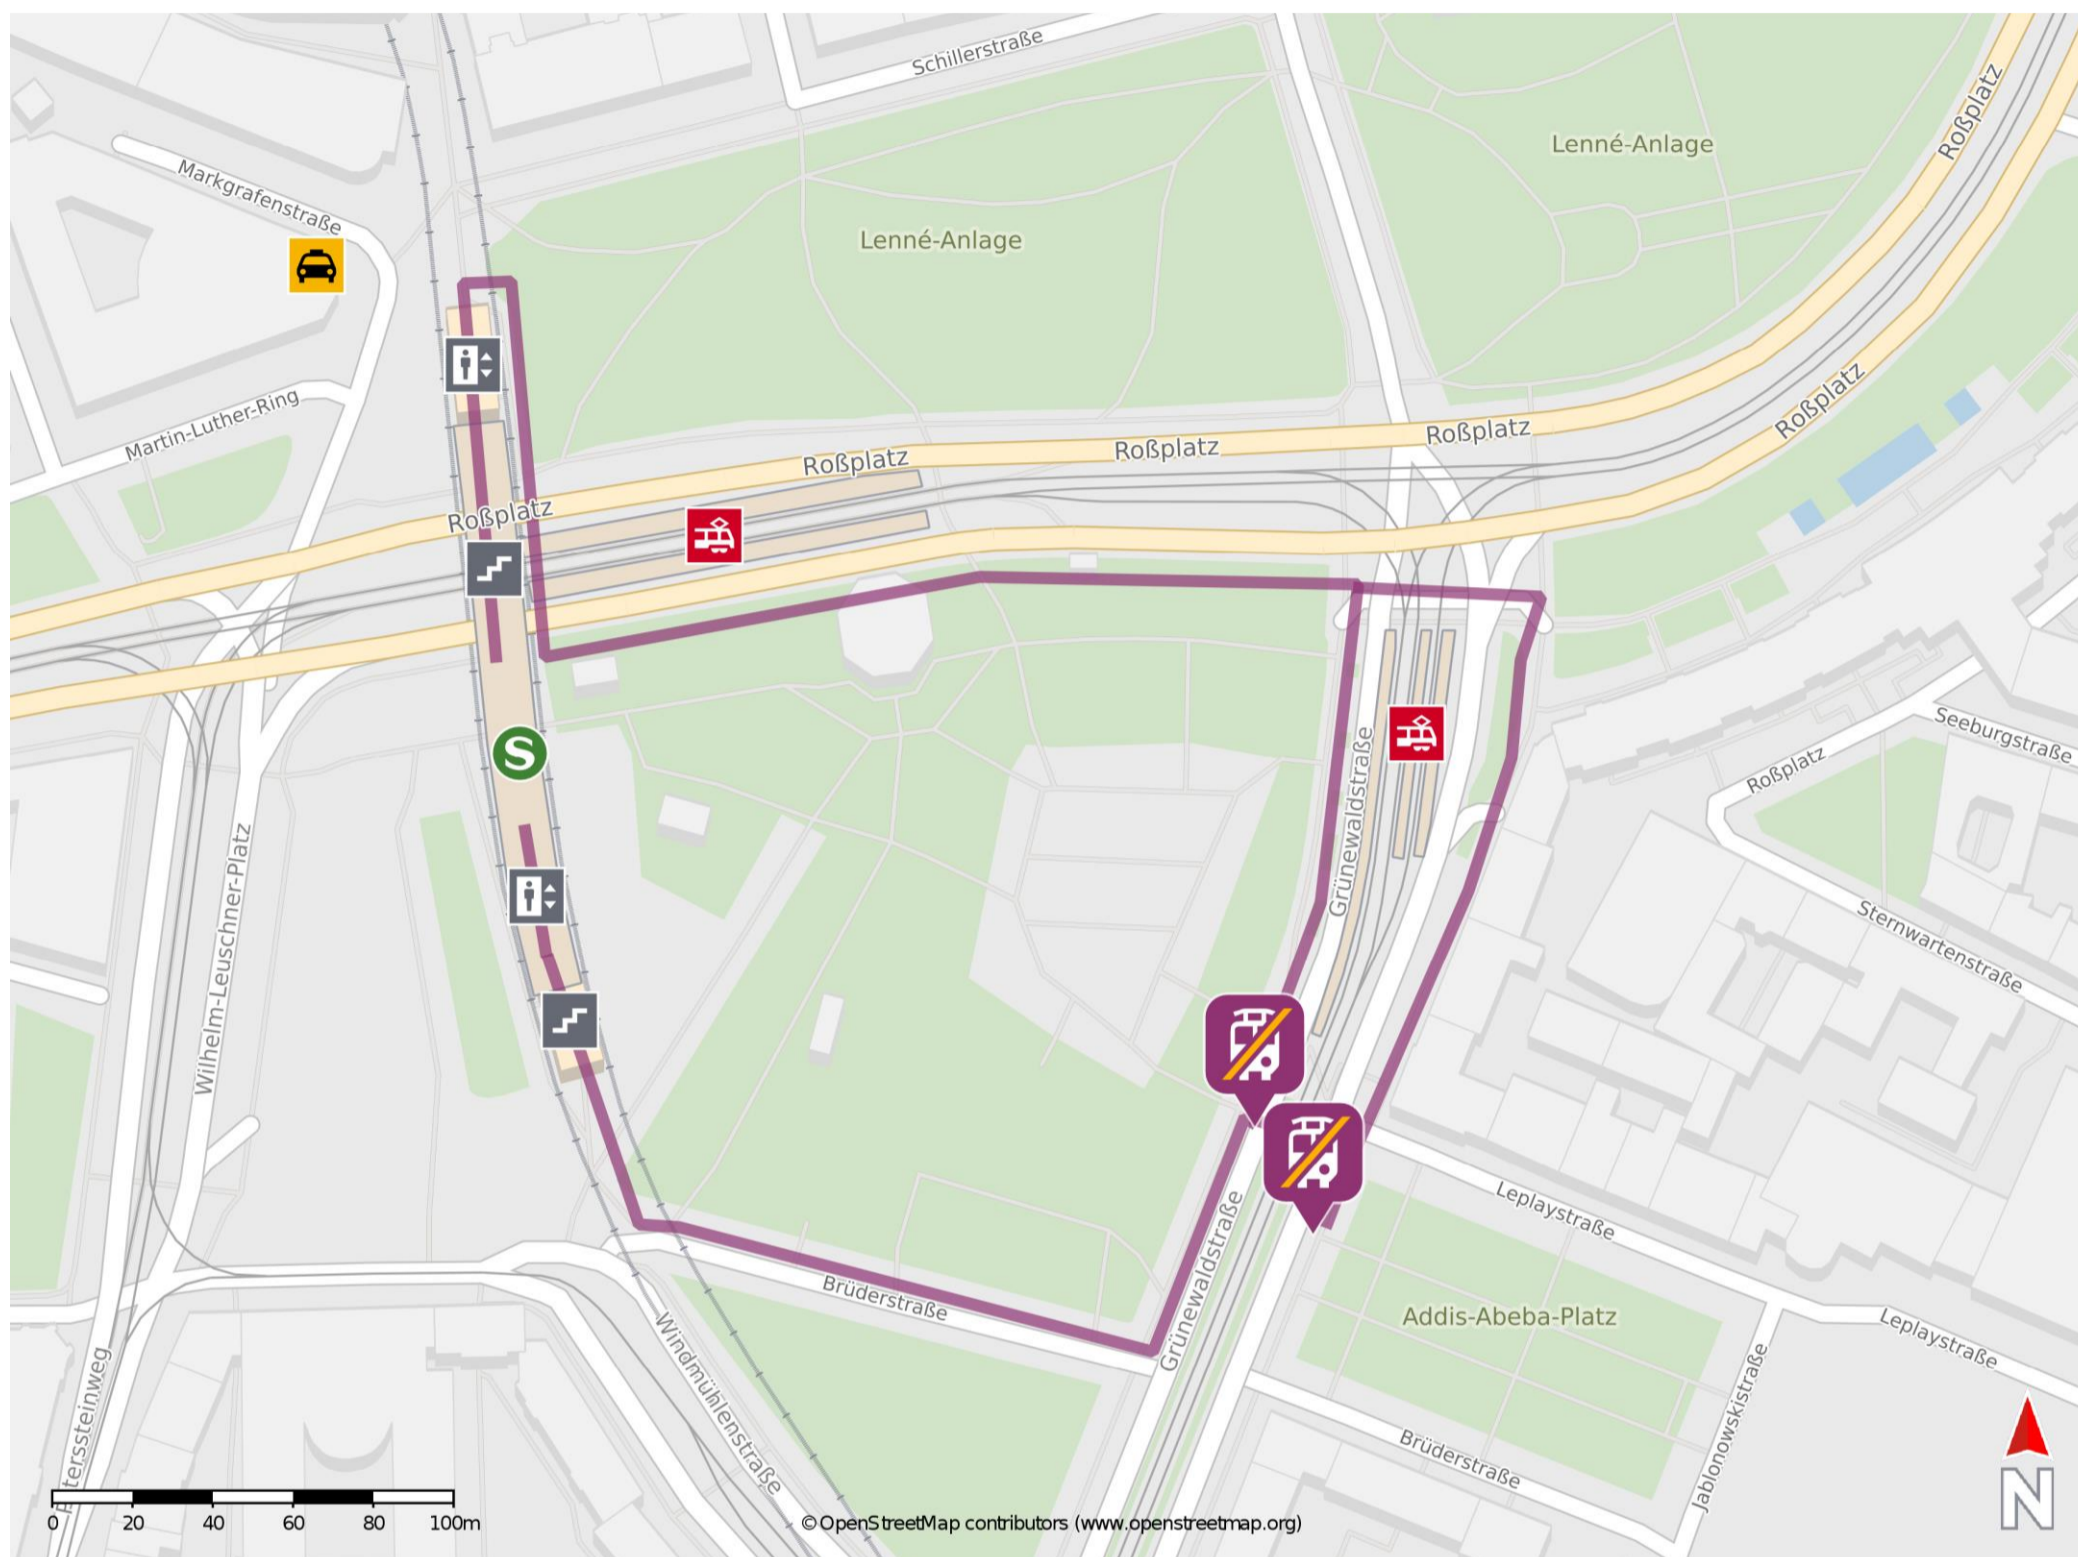

Leipzig Wilhelm-Leuschner-Platz

Ersatzhaltestelle

Ersatzhaltestelle

Wegbeschreibung Schienenersatzverkehr *

Ausgang Nord: Verlassen Sie den Bahnsteig und begeben Sie sich an den Roßplatz. Biegen Sie nach links ab und folgen der Straße bis zur Kreuzung Grünewaldstraße/ Roßplatz. Biegen Sie nach rechts ab und folgen Sie dem Straßenverlauf bis zu den Ersatzhaltestellen. Die Ersatzhaltestellen befinden sich an den Bushaltestellen Roßplatz.

Ausgang Süd: Verlassen Sie den Bahnsteig und begeben Sie sich an Brüderstraße. Biegen Sie nach links ab und folgen der Straße bis zur Grünewaldstraße/ Brüderstraße. Biegen Sie nach links ab und folgen Sie dem Straßenverlauf bis zu den Ersatzhaltestellen. Die Ersatzhaltestellen befinden sich an den Bushaltestellen Roßplatz.

* Fahrradmitnahme im Schienenersatzverkehr nur begrenzt möglich.
Im QR Code sind die Koordinaten der Ersatzhaltestelle hinterlegt.

— barrierefrei
— nicht barrierefrei