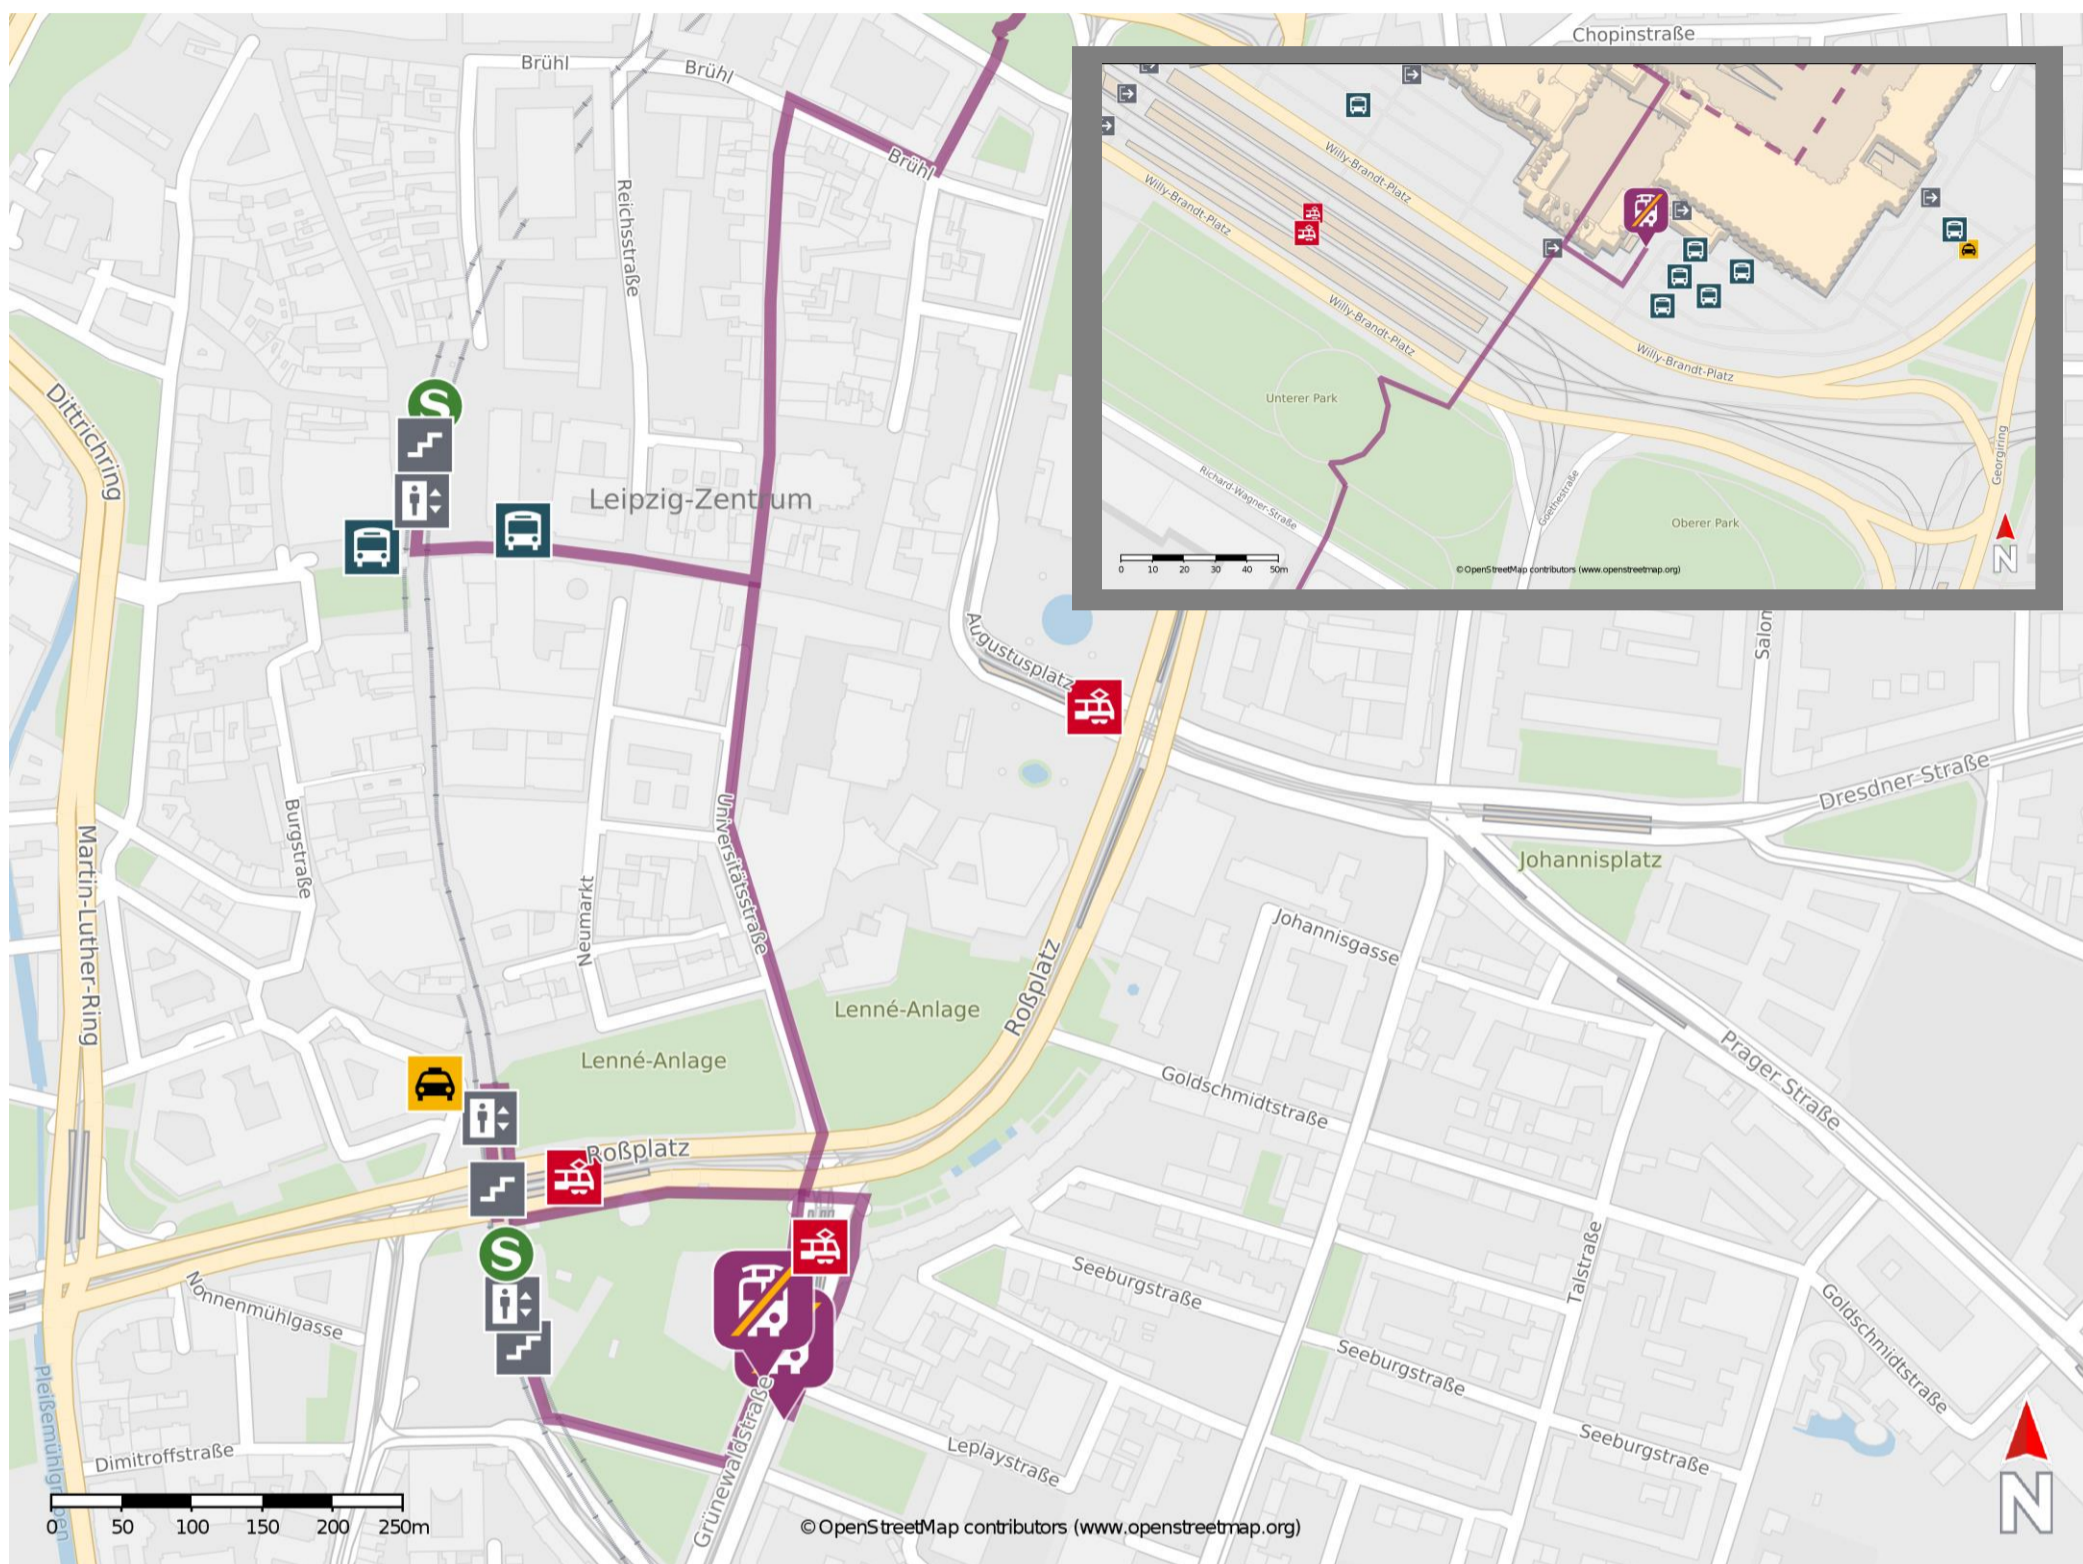

Umgebungsplan

Leipzig Markt

Wegbeschreibung Schienenersatzverkehr *

Route Ersatzhaltestelle am Hbf: Verlassen Sie den Bahnsteig und begeben Sie sich an die Grimmaische Straße. Biegen Sie nach links auf diese ein und folgen Sie dem Straßenverlauf bis zur Nikolaistraße. Folgen Sie den Ausschielderungen bis zum Hbf. Die Ersatzhaltestelle befindet sich an der Ostseite.

Route Ersatzhaltestelle Wilhelm-Leuschner Platz: Verlassen Sie den Bahnsteig und begeben Sie sich an die Grimmaische Straße. Biegen Sie nach links auf diese ein. Folgen Sie dem Straßenverlauf bis zur Universitätstraße. Halten Sie sich rechts und folgen Sie dem Straßenverlauf bis zur Ersatzhaltestelle. Diese befindet sich an der Haltestelle Roßplatz.

*Fahrradmitnahme im Schienenersatzverkehr nur begrenzt, teilweise gar nicht möglich. Bitte informieren Sie sich bei dem von Ihnen genutzten Eisenbahnverkehrsunternehmen. Im QR Code sind die Koordinaten der Ersatzhaltestelle hinterlegt.

— barrierefrei
— nicht barrierefrei