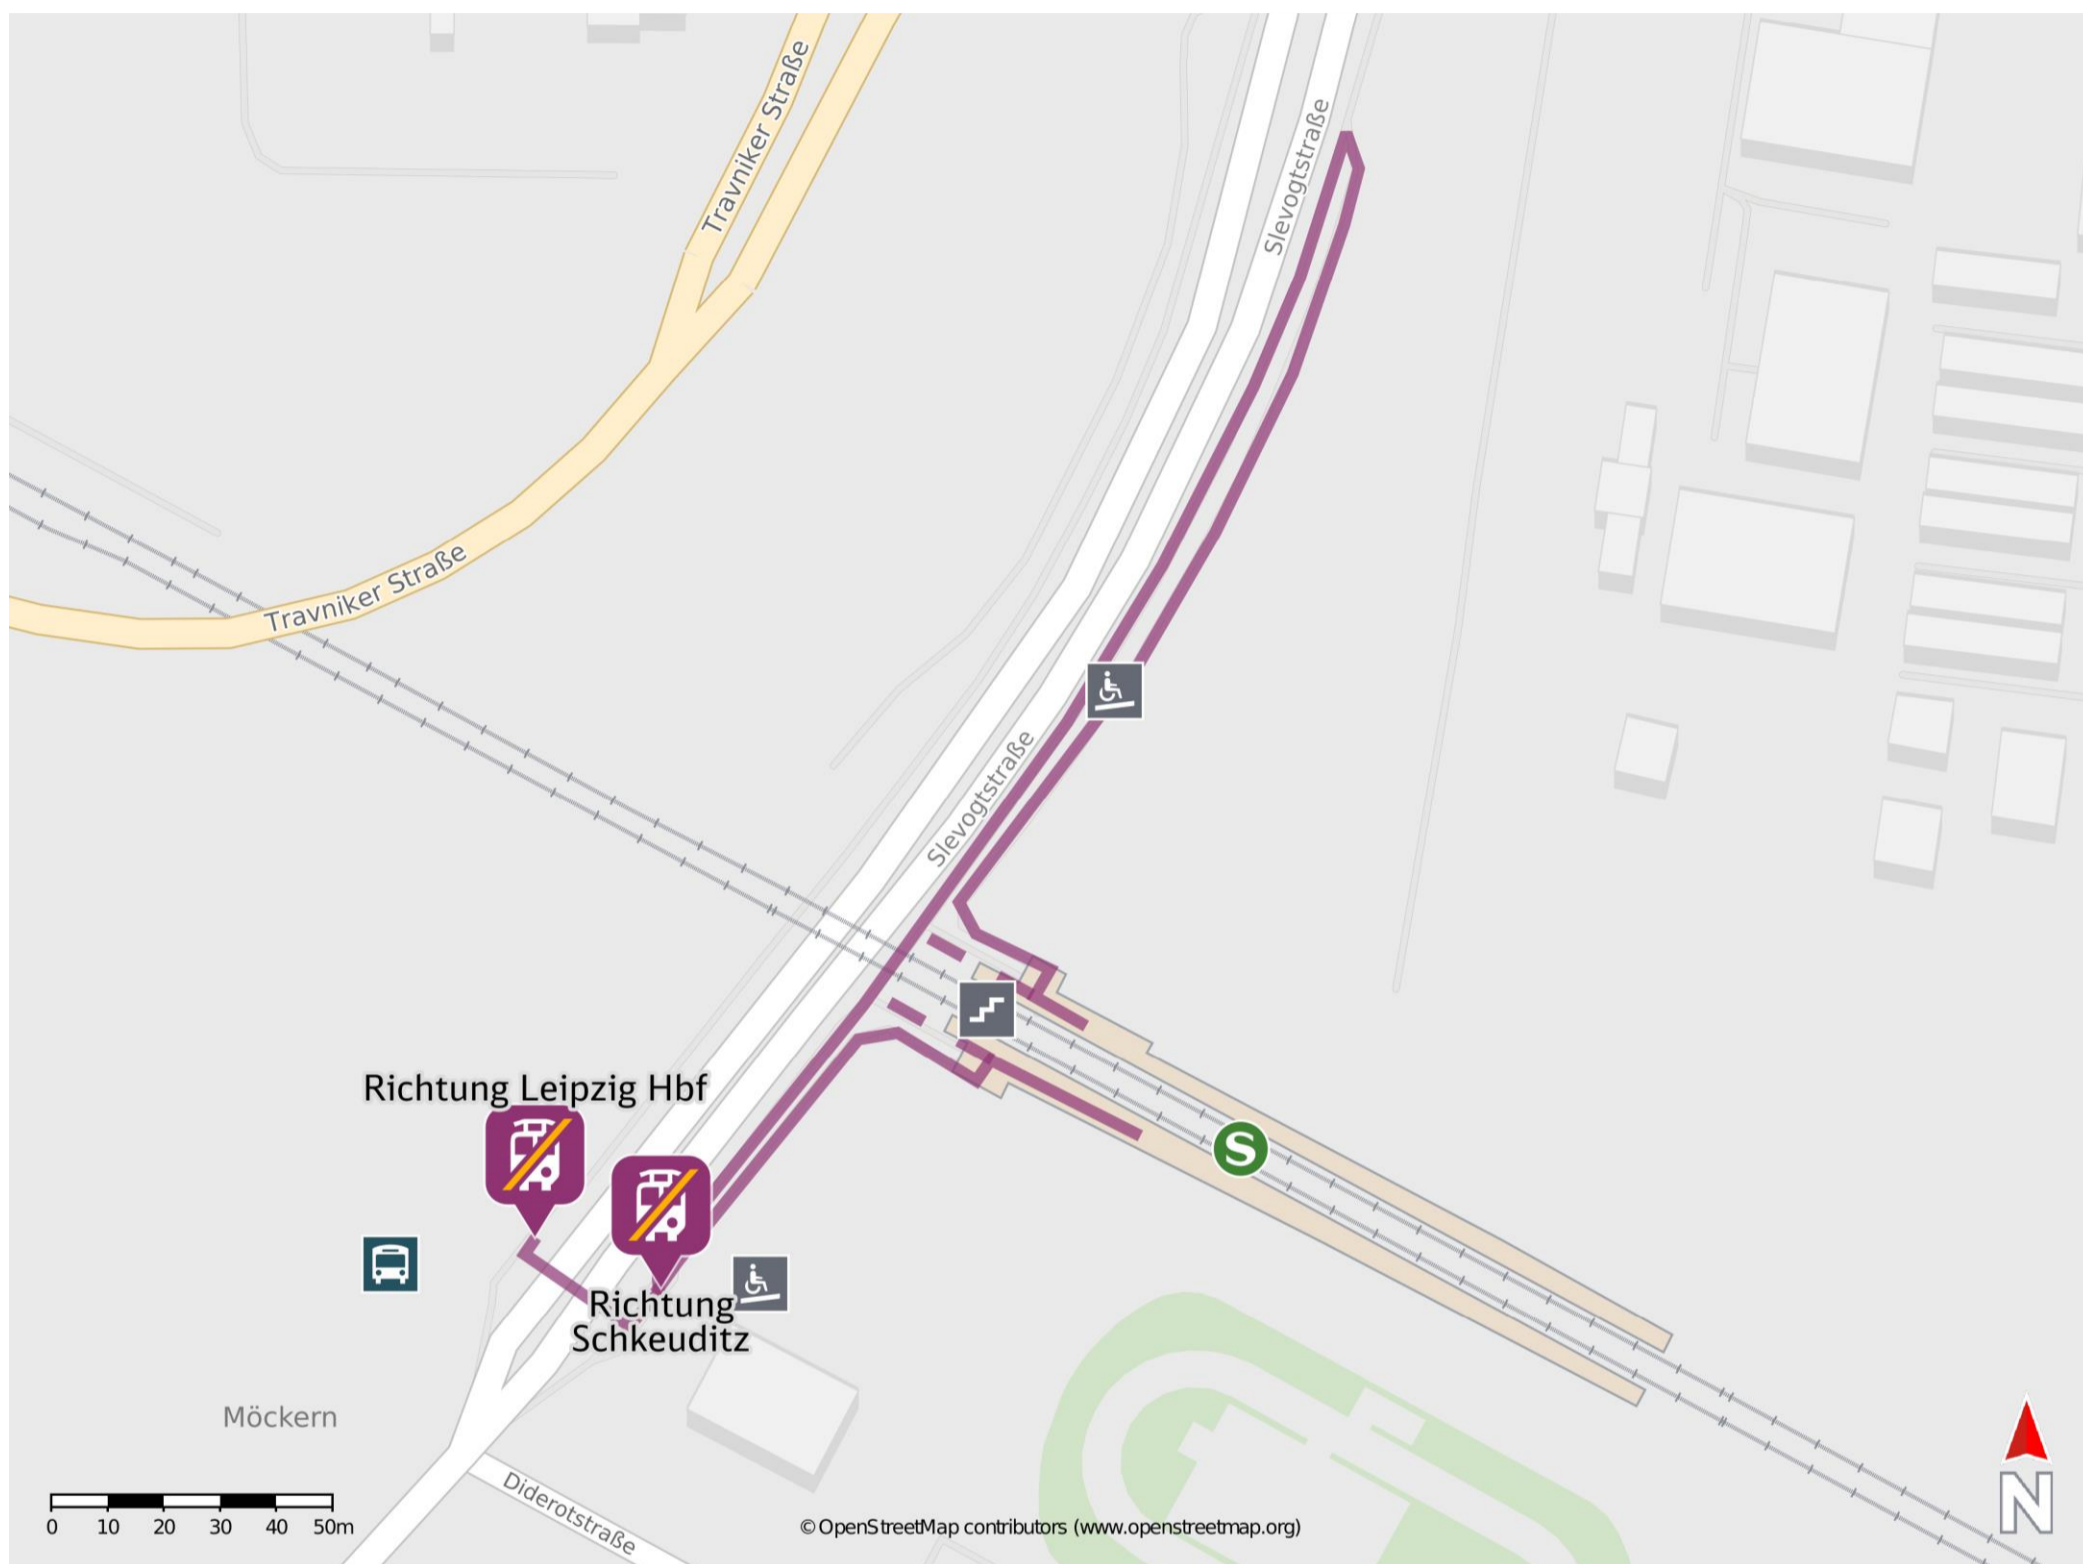

Umgebungsplan

Leipzig-Slevogtstraße

Wegbeschreibung Schienenersatzverkehr *

Verlassen Sie den Bahnsteig und begeben Sie sich an die Slevogtstraße. Biegen Sie nach links ab und folgen Sie dem Straßenverlauf bis zur jeweiligen Ersatzhaltestelle. Die Ersatzhaltestellen befinden sich an der Haltestelle S-Bahnhof Slevogtstraße.

Ersatzhaltestelle Richtung Schkeuditz

Ersatzhaltestelle Richtung Leipzig Hbf

*Fahrradmitnahme im Schienenersatzverkehr nur begrenzt, teilweise gar nicht möglich. Bitte informieren Sie sich bei dem von Ihnen genutzten Eisenbahnverkehrsunternehmen. Im QR Code sind die Koordinaten der Ersatzhaltestelle hinterlegt.

— barrierefrei
- - nicht barrierefrei