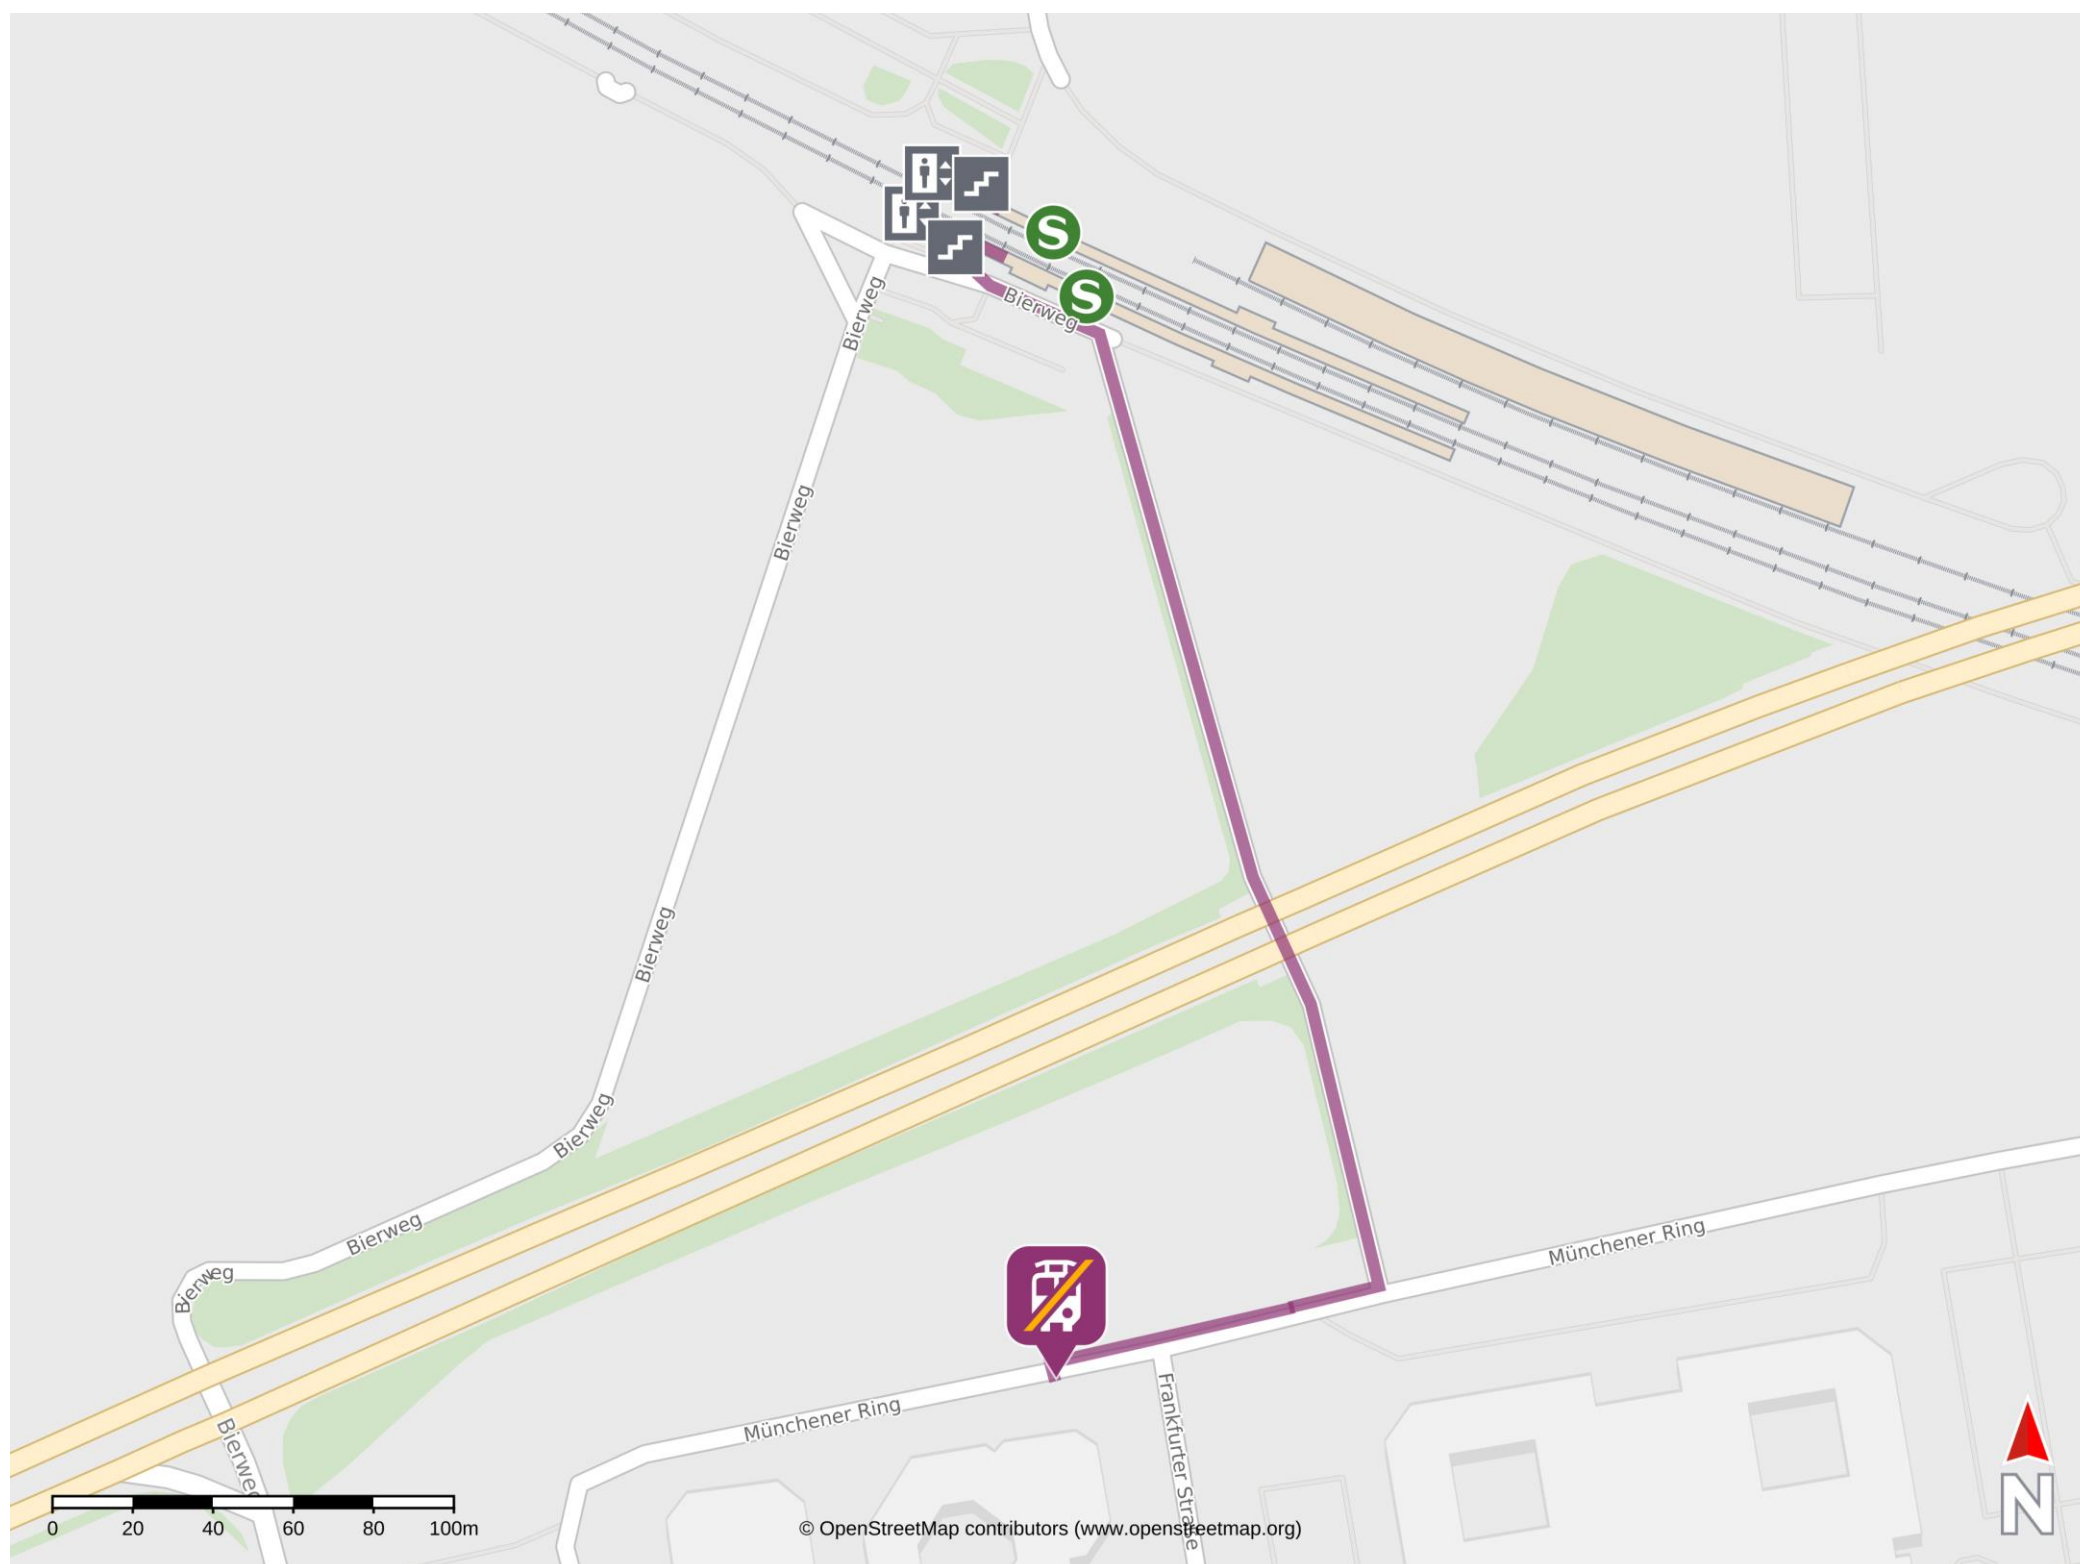

Umgebungsplan

Schkeuditz West

Wegbeschreibung Schienenersatzverkehr *

Verlassen Sie den Bahnsteig, ggf. über die Treppenanlage oder den Aufzug und begeben Sie sich an den Parkplatz. Orientieren Sie sich links und folgen dem Fußweg bis zum Münchner Ring. Biegen Sie nach rechts ab und begeben Sie sich an die Ersatzhaltestelle.

*Fahrradmitnahme im Schienenersatzverkehr nur begrenzt, teilweise gar nicht möglich. Bitte informieren Sie sich bei dem von Ihnen genutzten Eisenbahnverkehrsunternehmen. Im QR Code sind die Koordinaten der Ersatzhaltestelle hinterlegt.