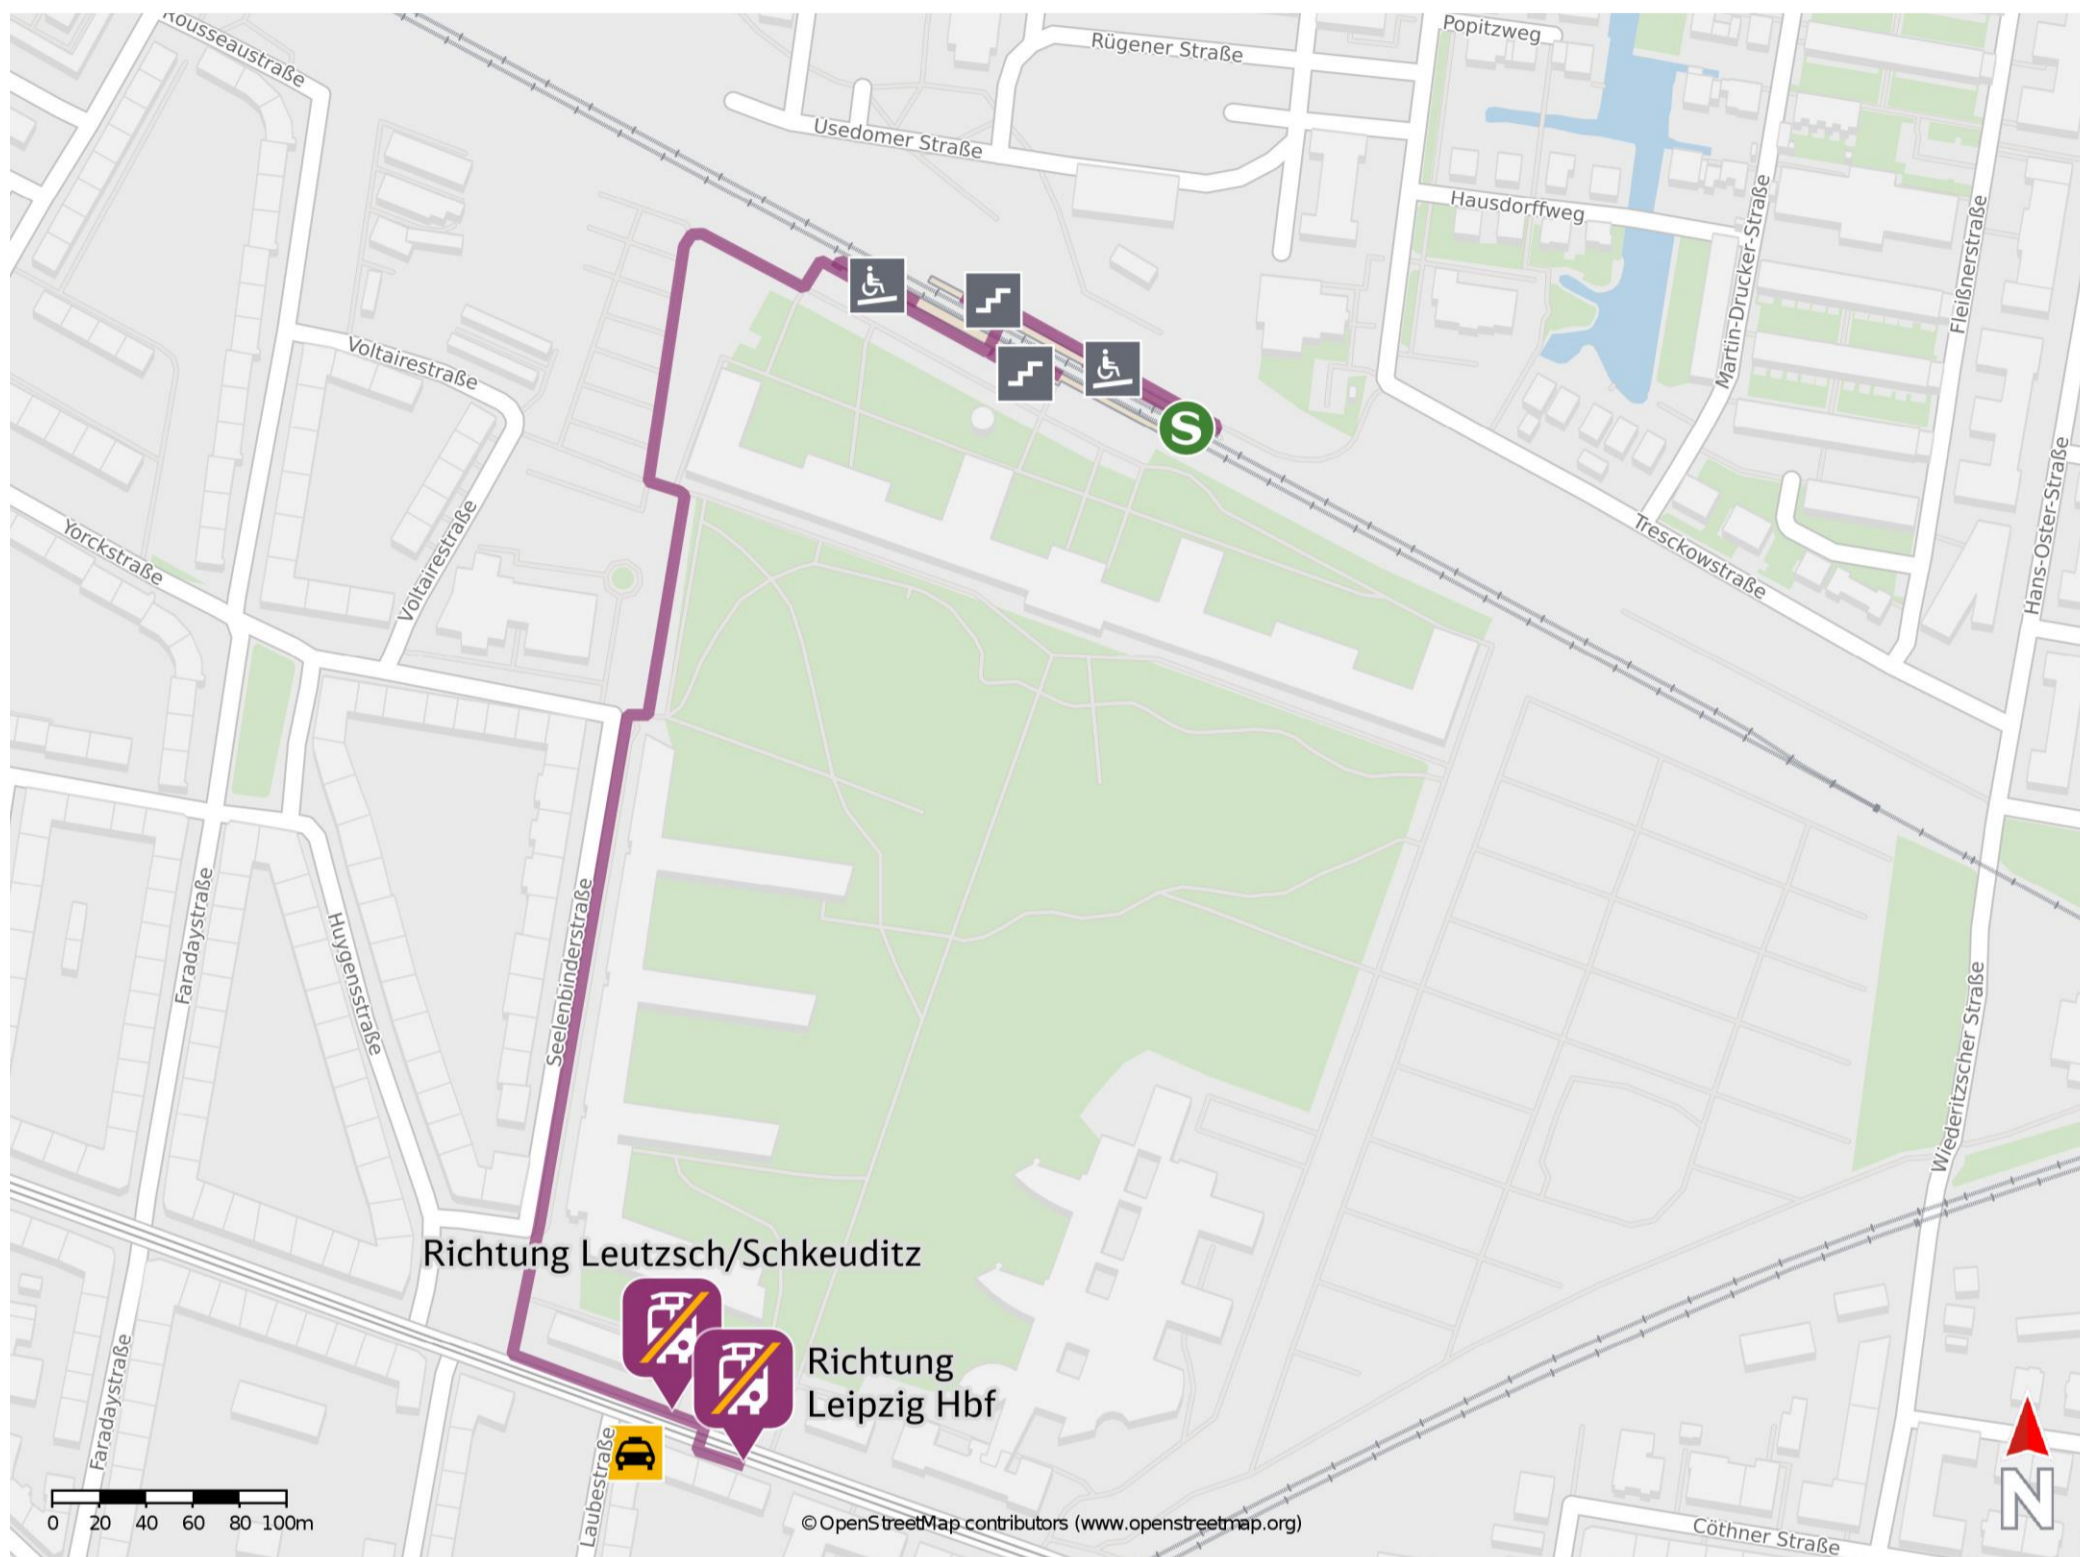

Leipzig-Olbrichtstraße

Wegbeschreibung Schienenersatzverkehr *

Verlassen Sie den Bahnsteig über die Rampe oder die Treppenanlage und orientieren Sie sich rechts. Begeben Sie sich an die Seelenbinderstraße und biegen Sie nach links ab. Folgen Sie dem Straßenverlauf ca. 500 m bis zur Kreuzung Seelenbinderstraße/ Georg-Schumann-Straße und biegen Sie nach links ab. Folgen Sie der Straße bis zu den jeweiligen Ersatzhaltestellen.

Ersatzhaltestelle Richtung Leipzig Hbf

Ersatzhaltestelle Richtung Leutzsch/Schkeuditz

* Fahrradmitnahme im Schienenersatzverkehr nur begrenzt möglich.
Im QR Code sind die Koordinaten der Ersatzhaltestelle hinterlegt.

barrierefrei
 nicht barrierefrei