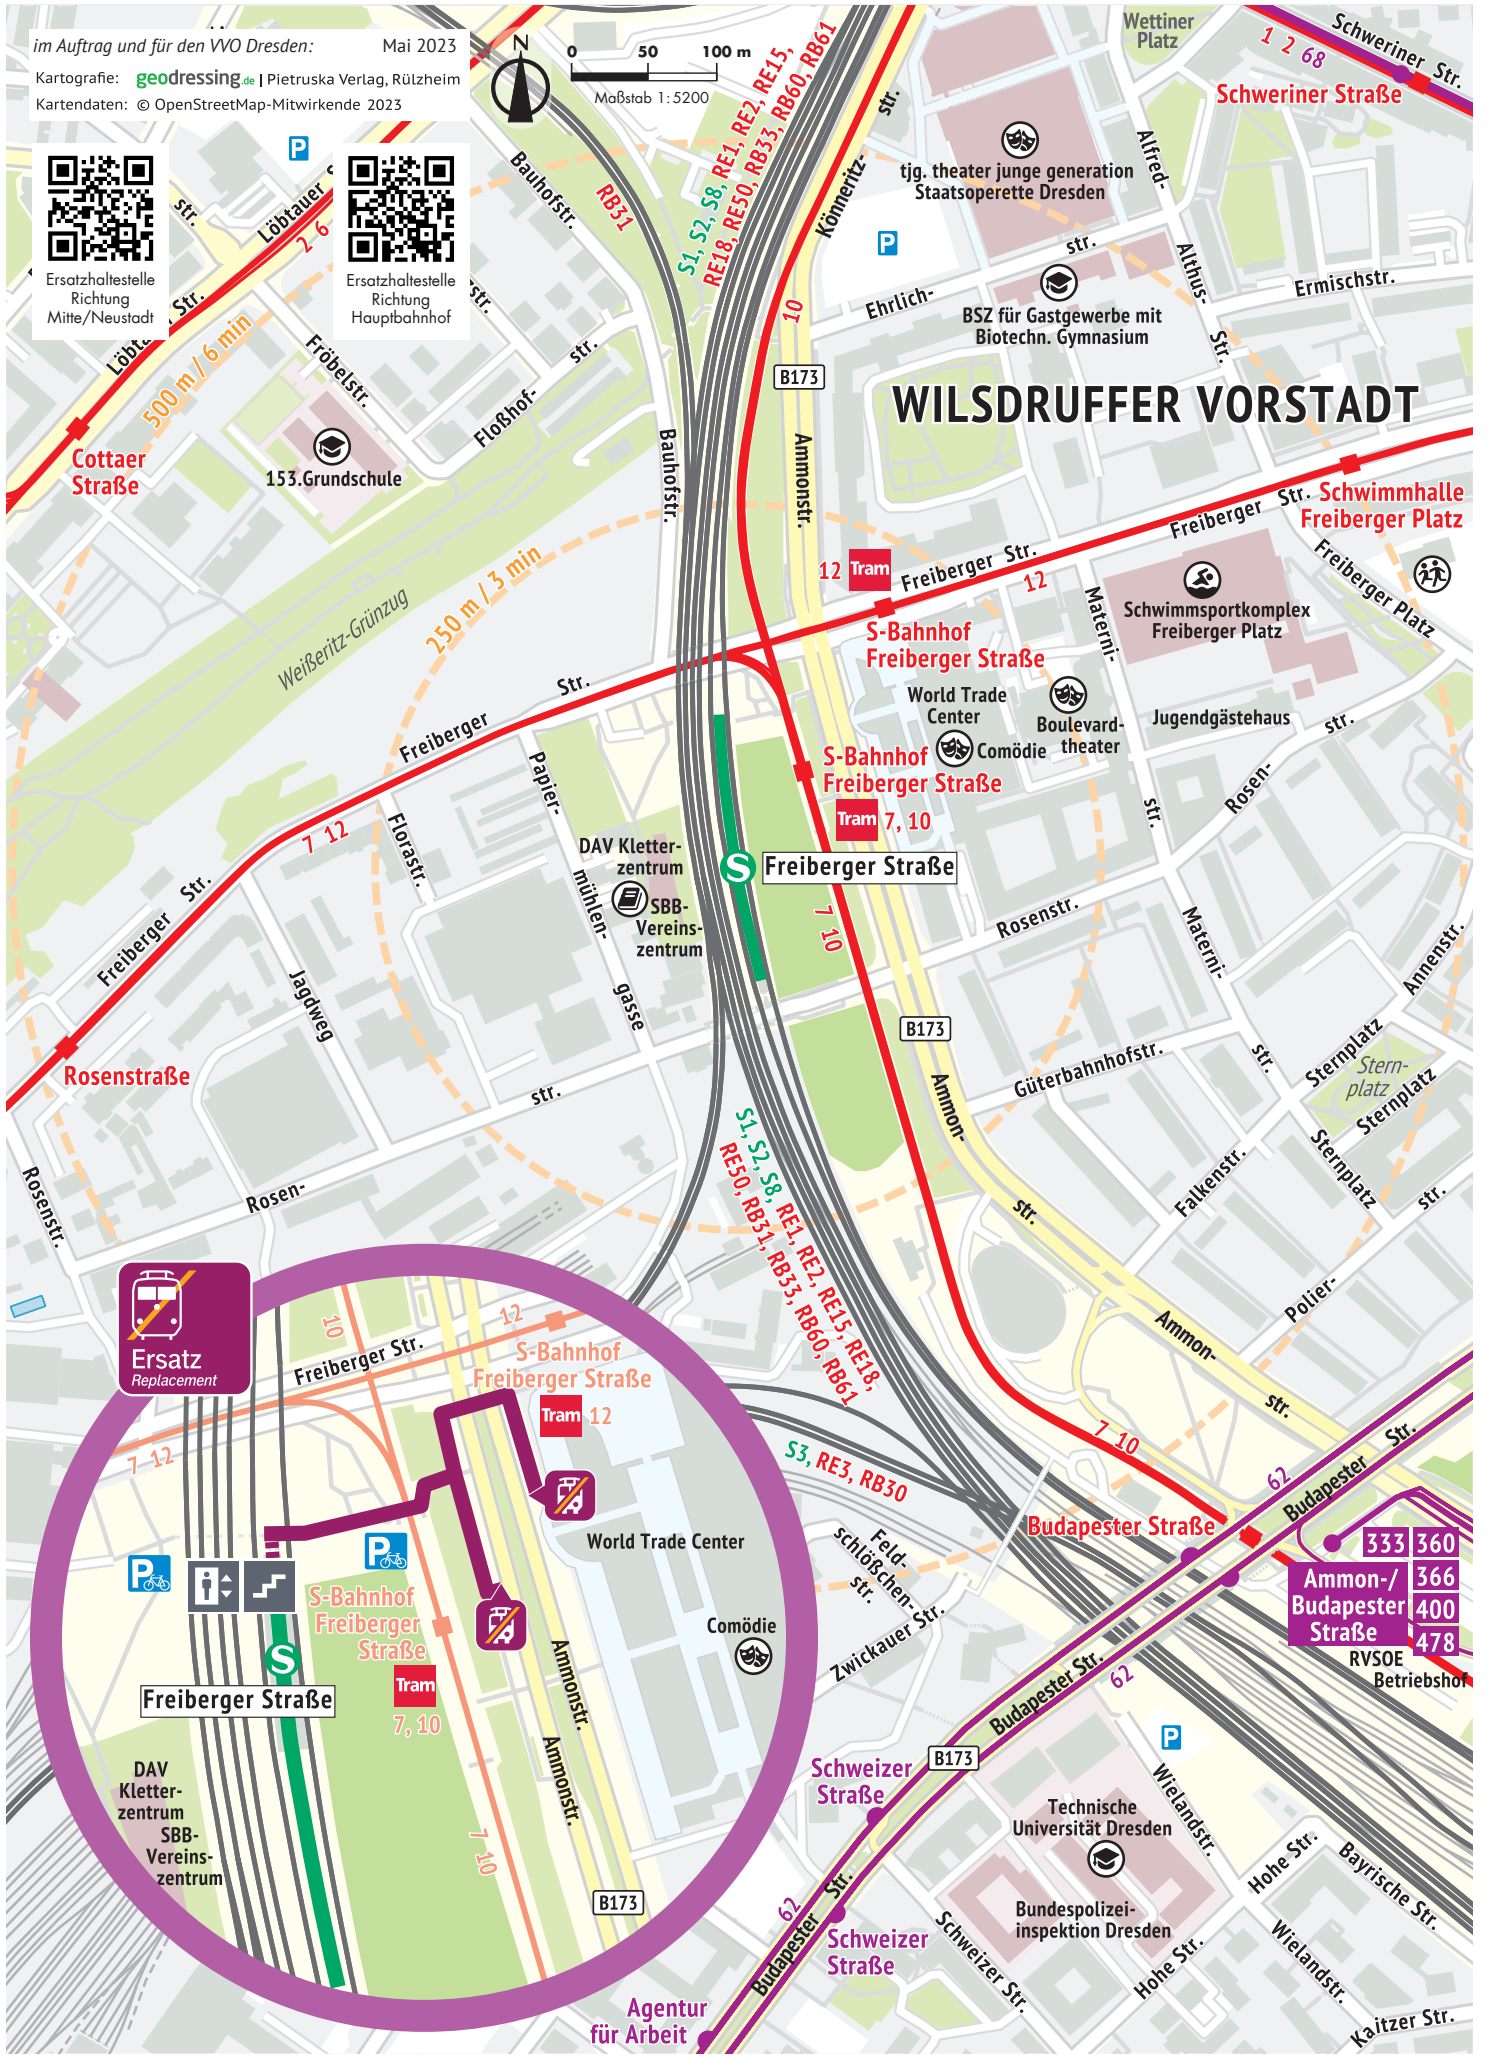

Umgebungsplan Dresden Freiburger Straße

im Auftrag und für den VVO Dresden: Mai 2023
 Kartografie: geodressing.de | Pietruska Verlag, Rülzheim
 Kartendaten: © OpenStreetMap-Mitwirkende 2023

Ersatzhaltestelle
Richtung
Mitte/Neustadt

Ersatzhaltestelle
Richtung
Hauptbahnhof

Mehr Infos www.vvo-online.de