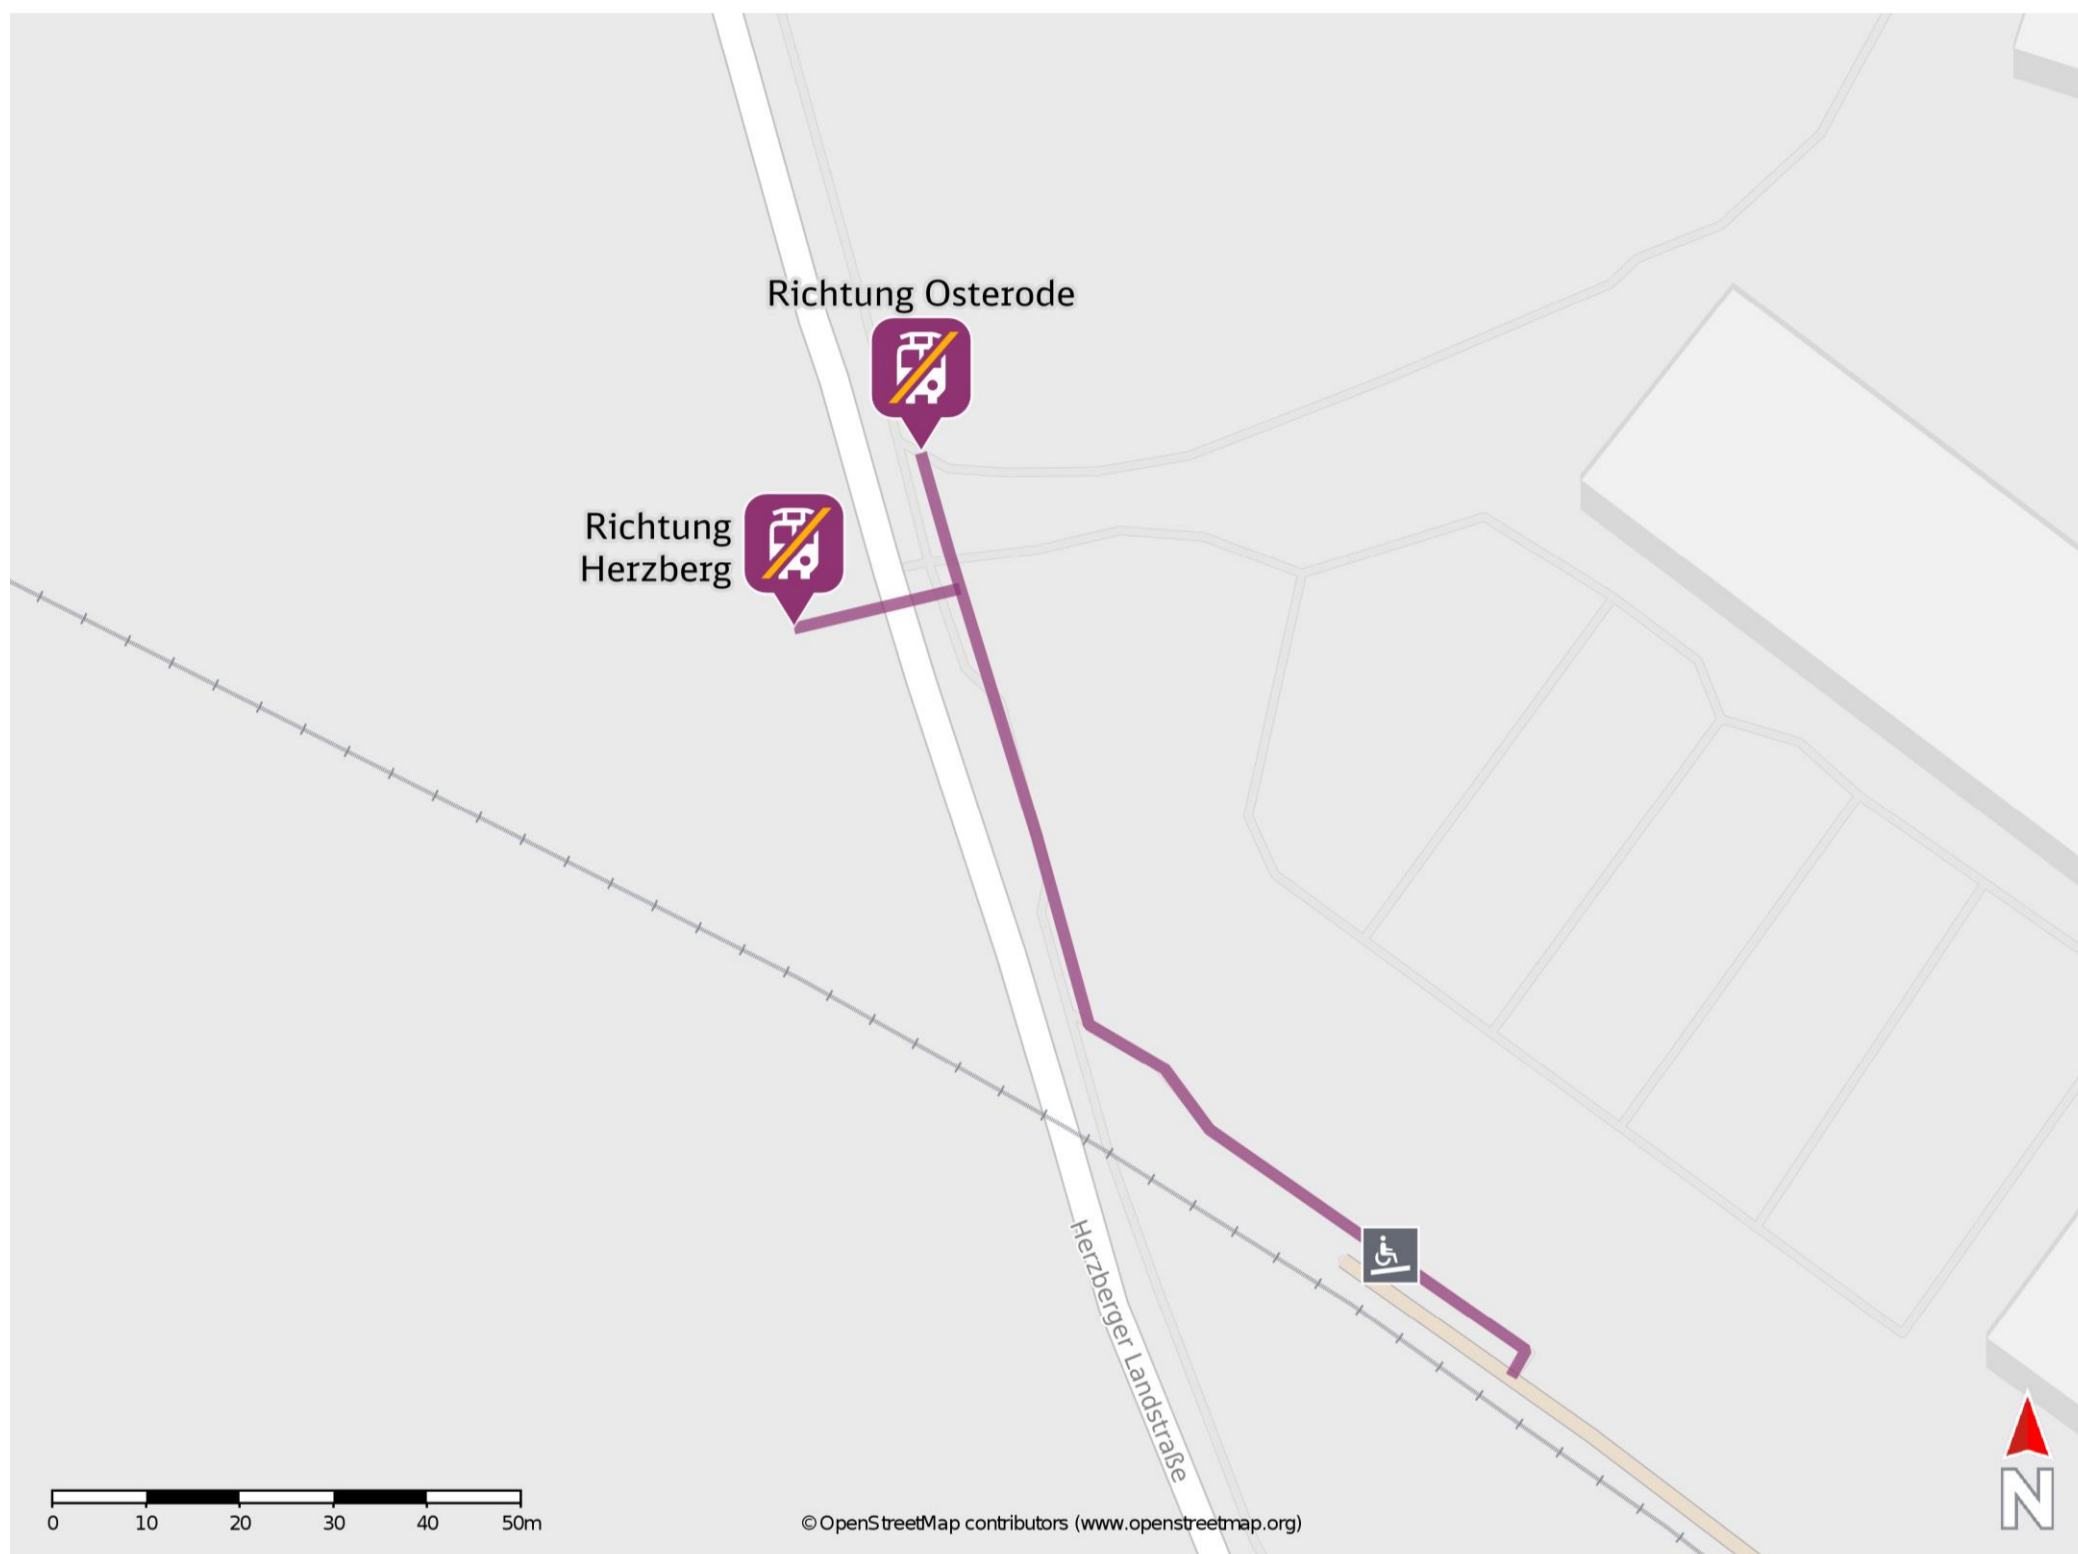

## Osterode am Harz Leege

### Wegbeschreibung Schienenersatzverkehr \*

Verlassen Sie den Bahnsteig und begeben Sie sich an die Herzberger Landstraße. Biegen Sie nach rechts ab und folgen Sie dem Straßenverlauf bis zu den Ersatzhaltestellen. Die Ersatzhaltestellen befinden sich an den Bushaltestellen Osterode a.H./Leege.

Ersatzhaltestelle Richtung Herzberg

Ersatzhaltestelle Richtung Osterode

\* Fahrradmitnahme im Schienenersatzverkehr nur begrenzt möglich.  
Im QR Code sind die Koordinaten der Ersatzhaltestelle hinterlegt.