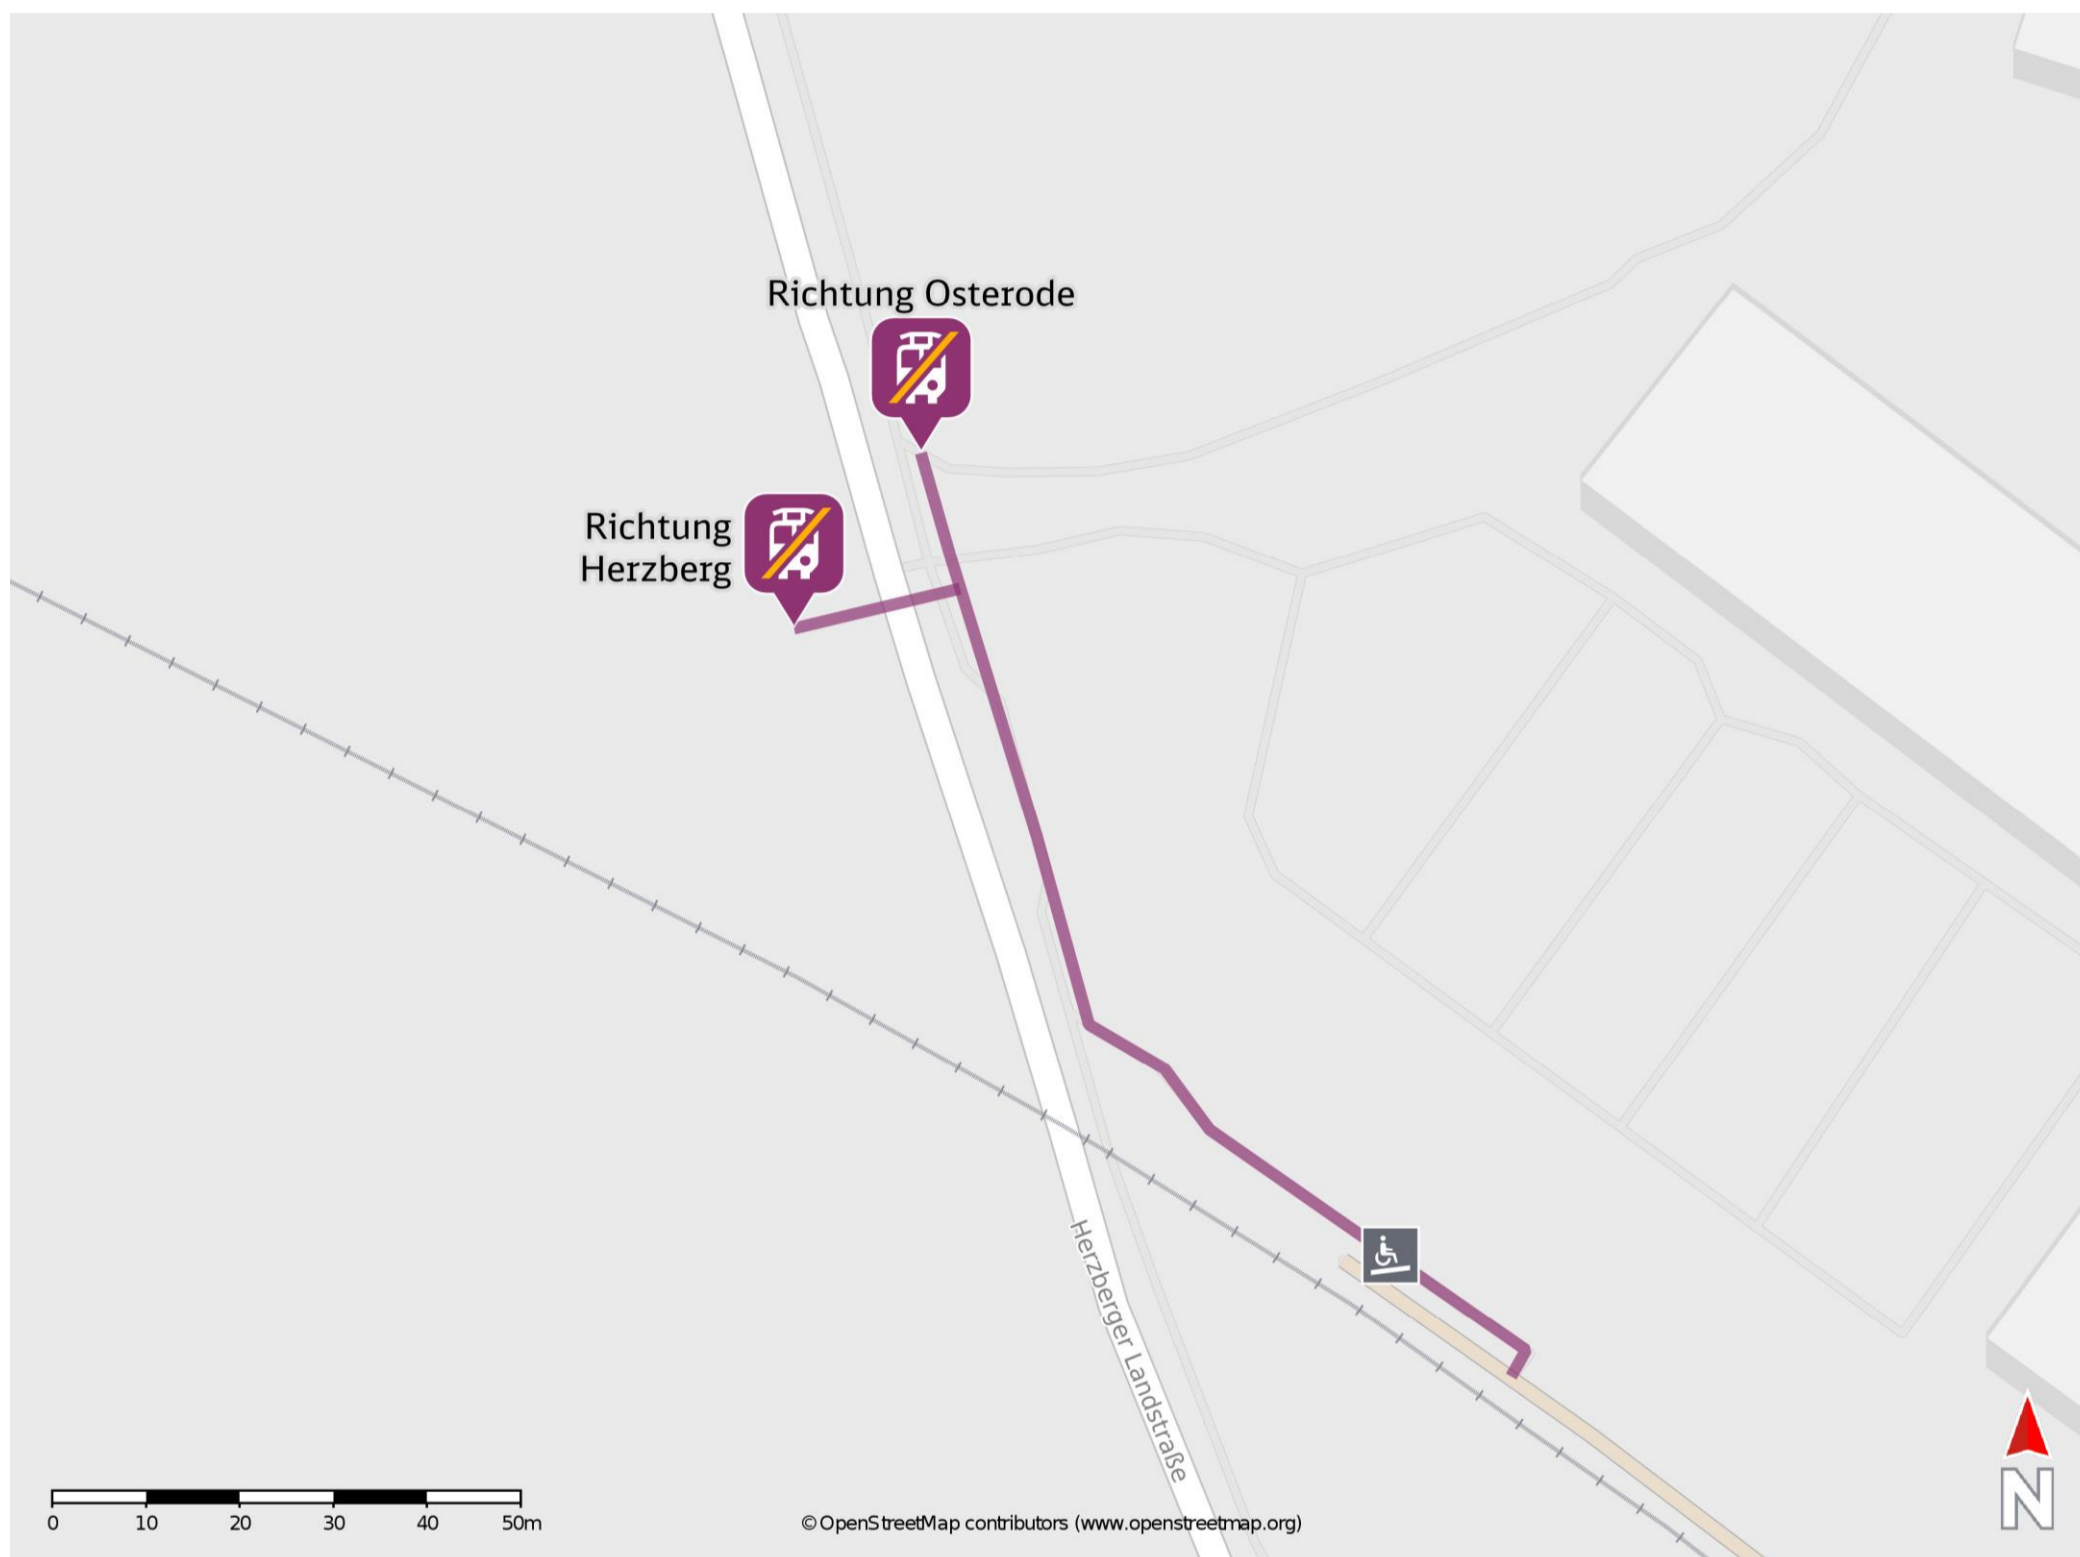

## Osterode am Harz Leege

### Wegbeschreibung Schienenersatzverkehr \*

Verlassen Sie den Bahnsteig und begeben Sie sich an die Herzberger Landstraße. Biegen Sie nach rechts ab und folgen Sie dem Straßenverlauf bis zu den Ersatzhaltestellen. Die Ersatzhaltestellen befinden sich an den Bushaltestellen Osterode a.H./Leege.

Ersatzhaltestelle Richtung Herzberg

Ersatzhaltestelle Richtung Osterode

\* Fahrradmitnahme im Schienenersatzverkehr nur begrenzt möglich.  
Im QR Code sind die Koordinaten der Ersatzhaltestelle hinterlegt.