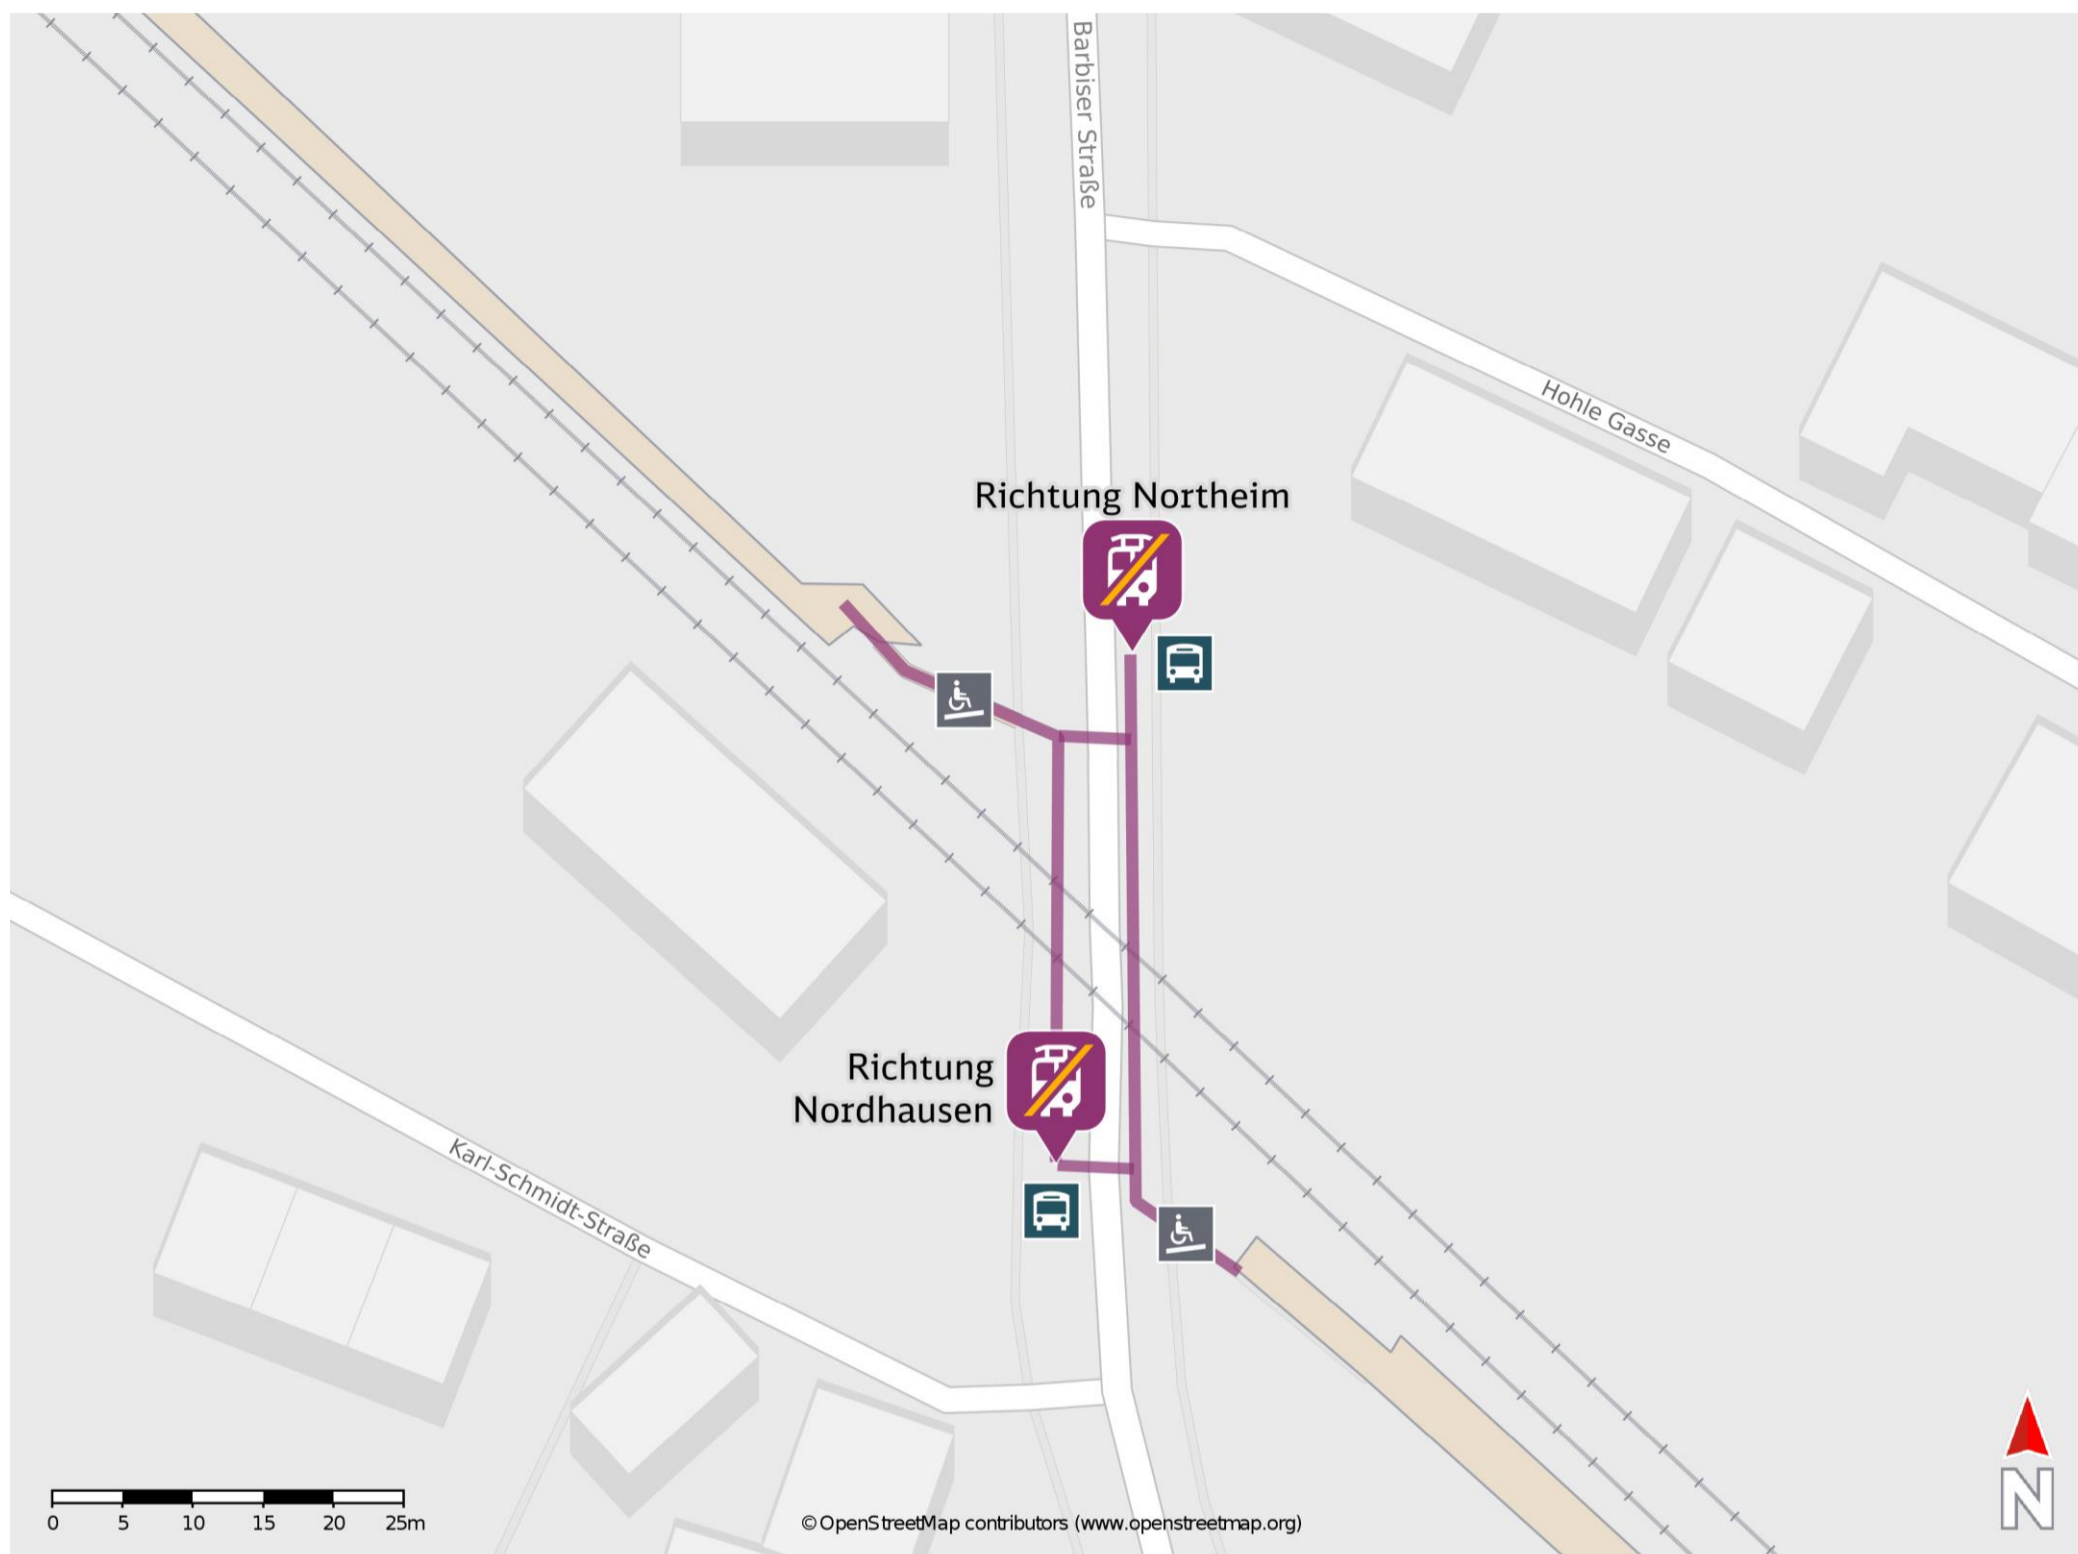

Bad Lauterberg im Harz Barbis

Wegbeschreibung Schienenersatzverkehr *

Verlassen Sie den Bahnsteig und begeben Sie sich an die Barbiser Straße. Orientieren Sie sich nach links bzw. nach rechts. Die Ersatzhaltestellen befinden sich in unmittelbarer Nähe zum Bahnübergang.

Ersatzhaltestelle Nordhausen

Ersatzhaltestelle Northeim

* Fahrradmitnahme im Schienenersatzverkehr nur begrenzt möglich.
Im QR Code sind die Koordinaten der Ersatzhaltestelle hinterlegt.

— barrierefrei
— nicht barrierefrei