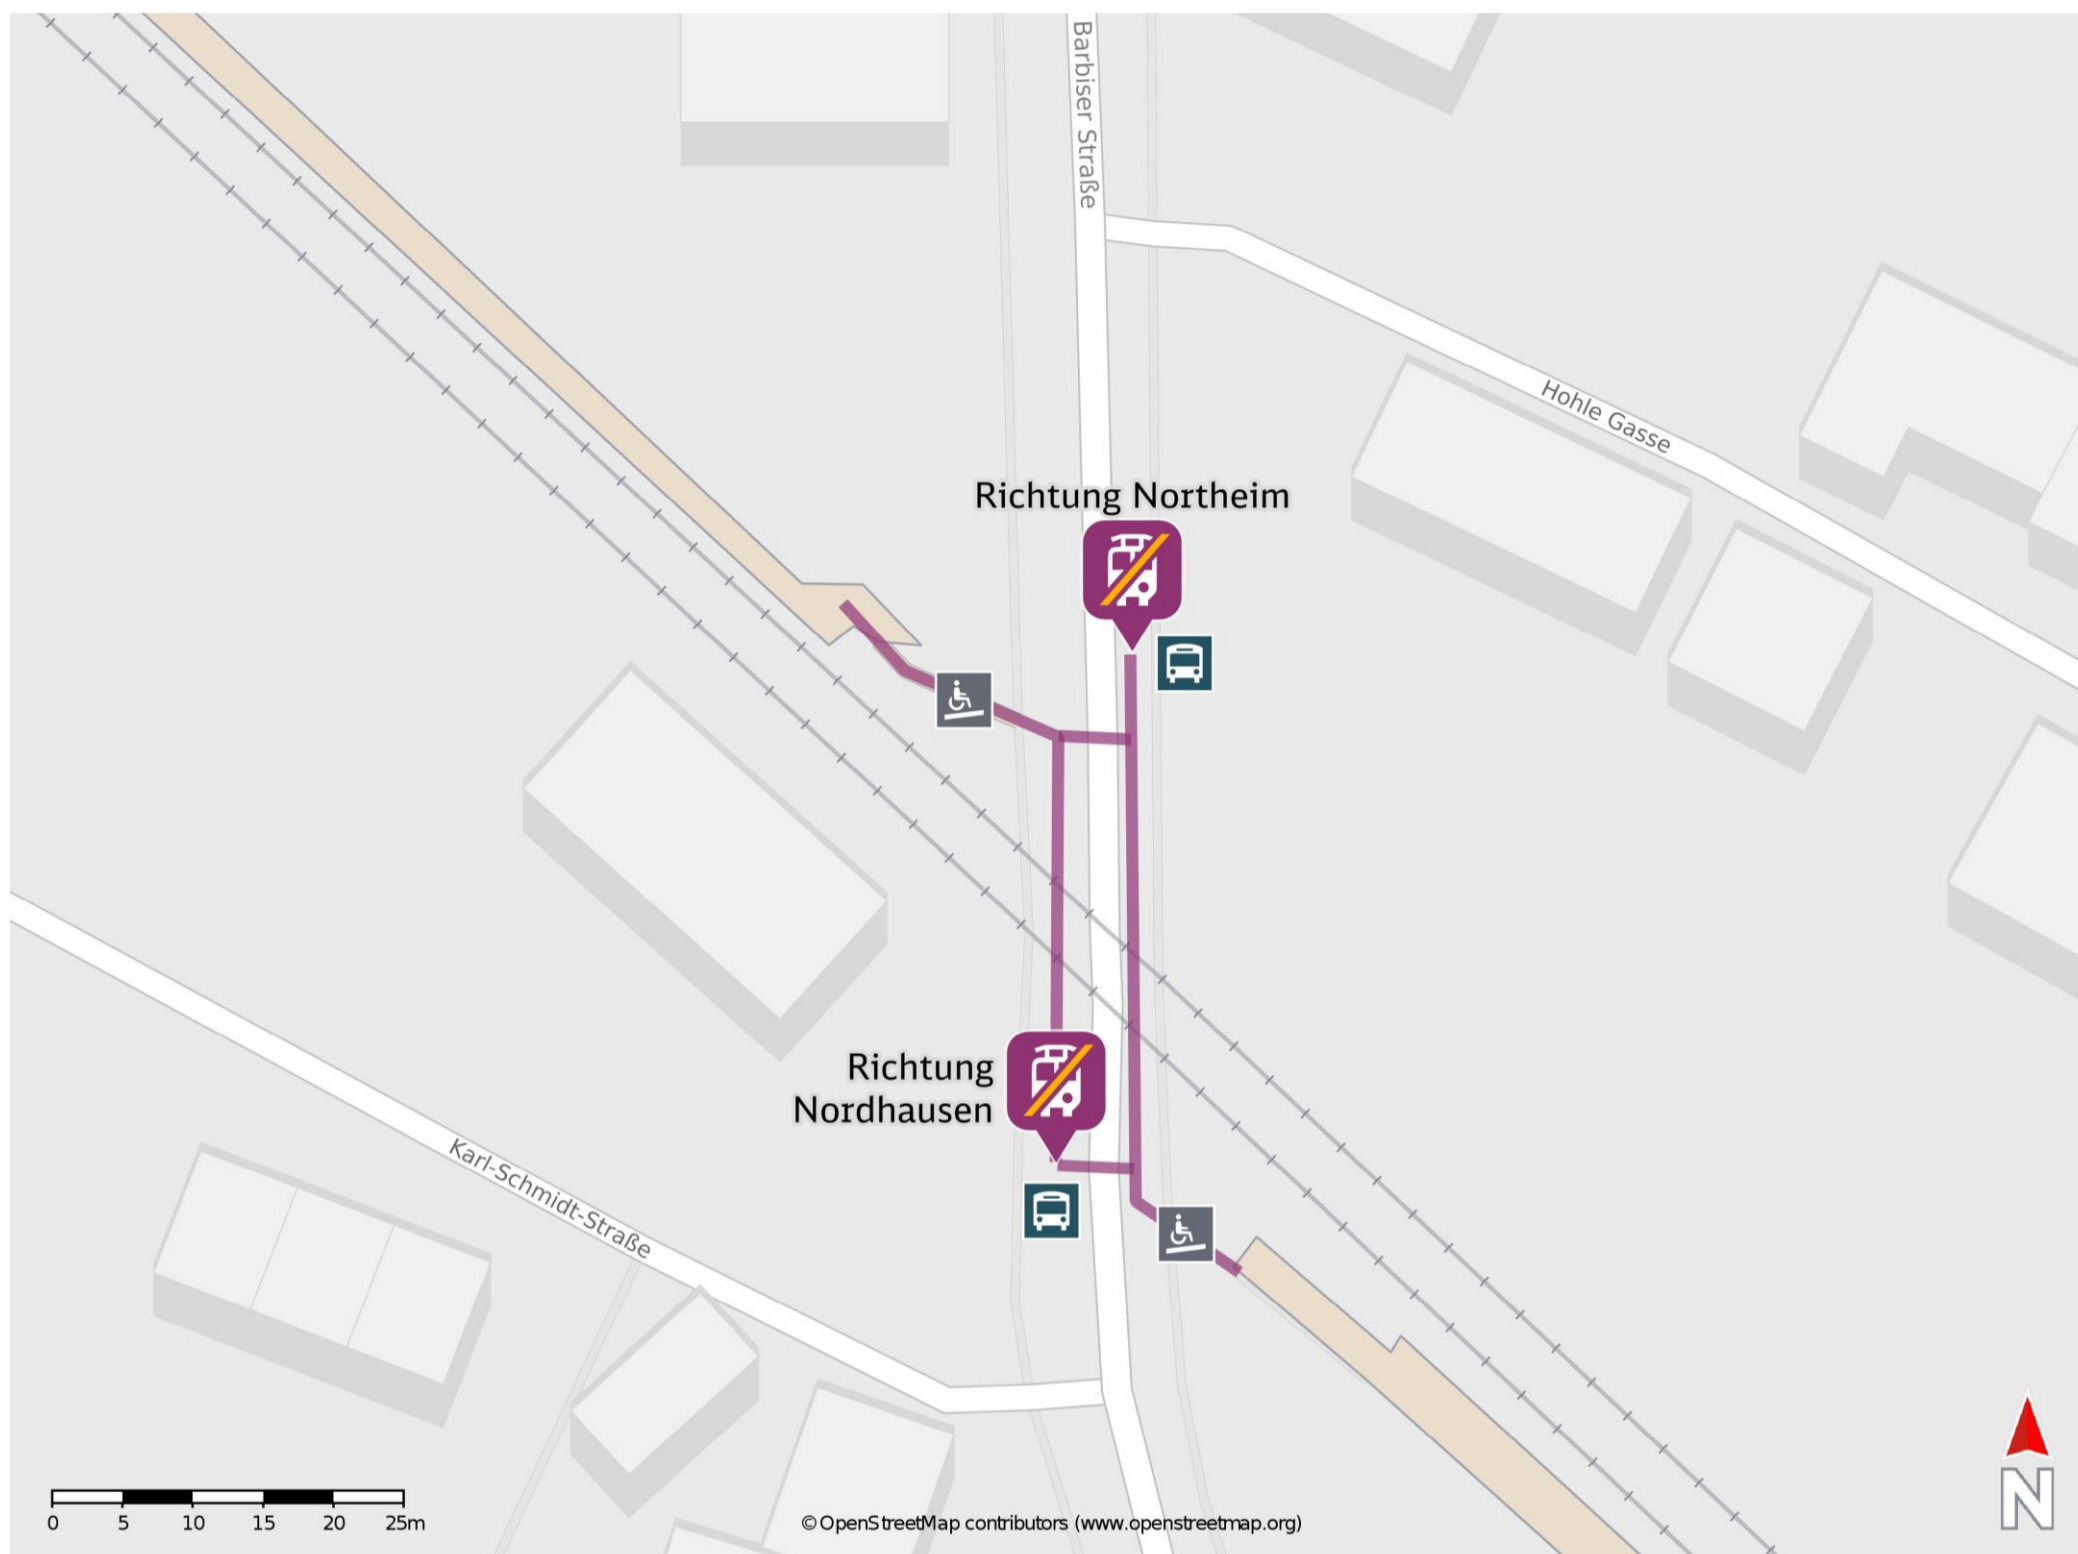

## Bad Lauterberg im Harz Barbis

### Wegbeschreibung Schienenersatzverkehr \*

Verlassen Sie den Bahnsteig und begeben Sie sich an die Barbiser Straße. Orientieren Sie sich nach links bzw. nach rechts. Die Ersatzhaltestellen befinden sich in unmittelbarer Nähe zum Bahnübergang.

Ersatzhaltestelle Nordhausen

Ersatzhaltestelle Northheim

\* Fahrradmitnahme im Schienenersatzverkehr nur begrenzt möglich.  
Im QR Code sind die Koordinaten der Ersatzhaltestelle hinterlegt.

— barrierefrei  
- nicht barrierefrei