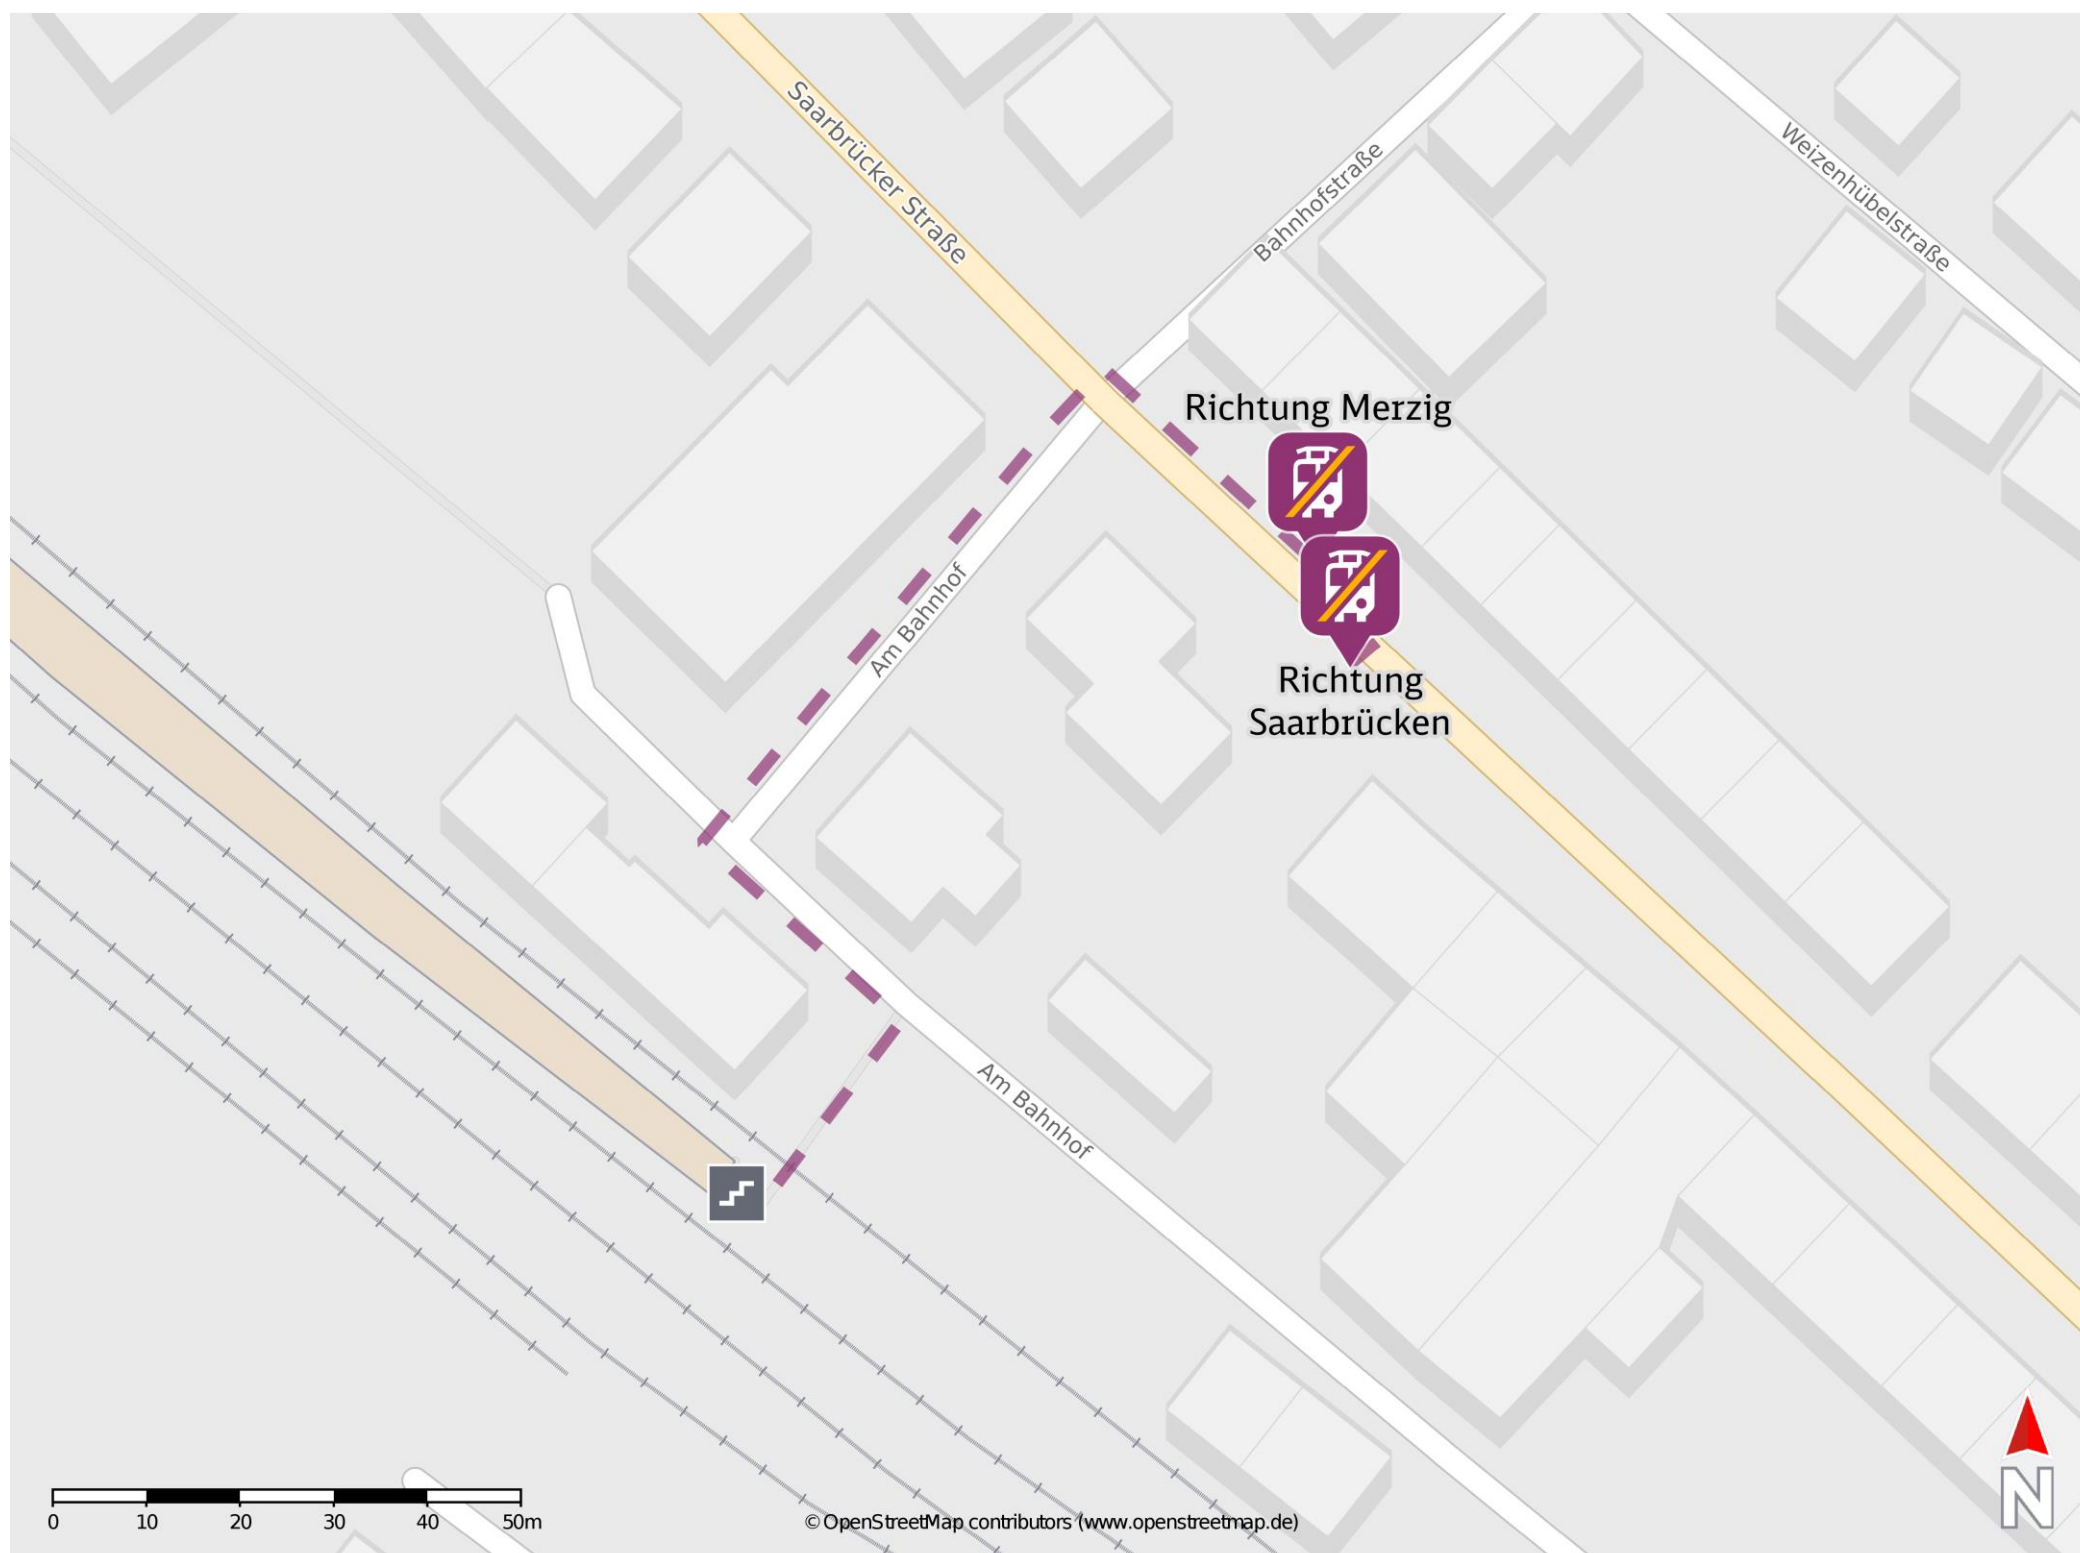

## Bous (Saar)

### Wegbeschreibung Schienenersatzverkehr \*

Verlassen Sie den Bahnsteig über die Treppenanlage und begeben Sie sich an die Straße Am Bahnhof. Orientieren Sie sich links und folgen Sie dem Straßenverlauf der Straße Am Bahnhof bis zur Kreuzung Saarbrücker Straße. Biegen Sie rechts in die Saarbrücker Straße ein und folgen Sie dieser bis zu den Ersatzhaltestellen. Die Ersatzhaltestellen befinden sich an den Bushaltestellen Bahnhof.

Ersatzhaltestelle

Ersatzhaltestelle Richtung Merzig

\* Fahrradmitnahme im Schienenersatzverkehr nur begrenzt möglich.  
Im QR Code sind die Koordinaten der Ersatzhaltestelle hinterlegt.

— barrierefrei  
- nicht barrierefrei