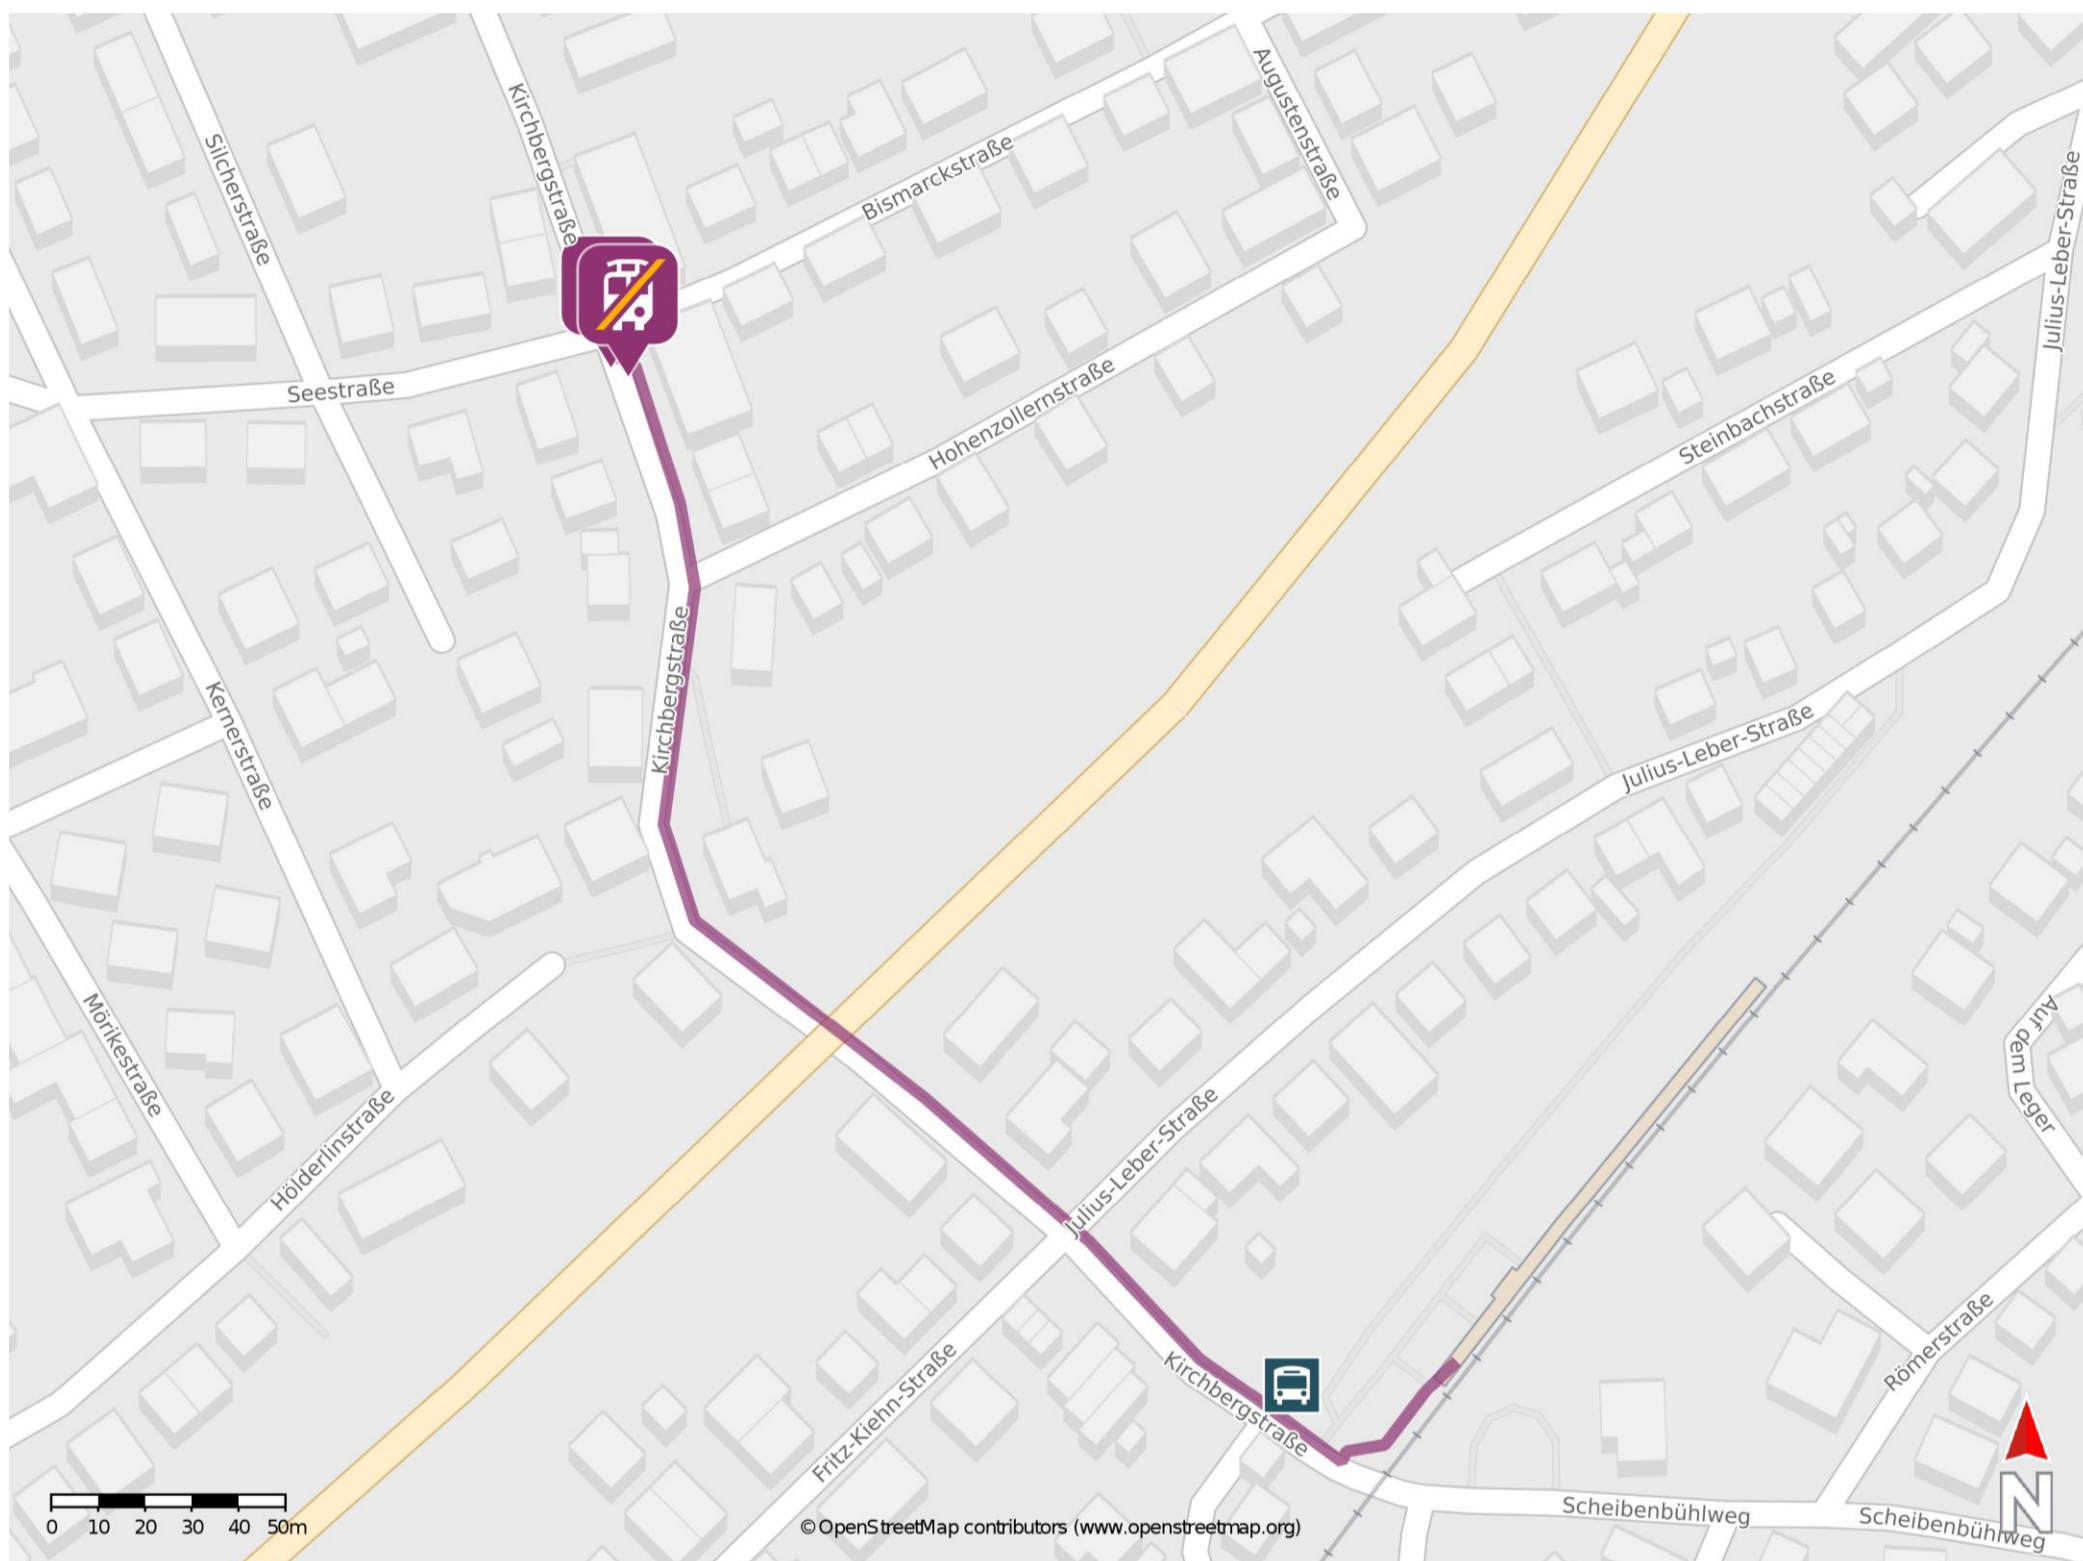

# Umgebungsplan

## Deißlingen Mitte

### Wegbeschreibung Schienenersatzverkehr \*

Verlassen Sie den Bahnsteig und begeben Sie sich an die Kirchbergstraße. Folgen Sie dem Straßenverlauf ca. 300 m bis zur jeweiligen Ersatzhaltestelle. Die Ersatzhaltestelle befindet sich an der Bushaltestelle Deißlingen Kirchbergstraße.

Ersatzhaltestelle Richtung 1

Ersatzhaltestelle Richtung 2

\*Fahrradmitnahme im Schienenersatzverkehr nur begrenzt, teilweise gar nicht möglich. Bitte informieren Sie sich bei dem von Ihnen genutzten Eisenbahnverkehrsunternehmen. Im QR Code sind die Koordinaten der Ersatzhaltestelle hinterlegt.